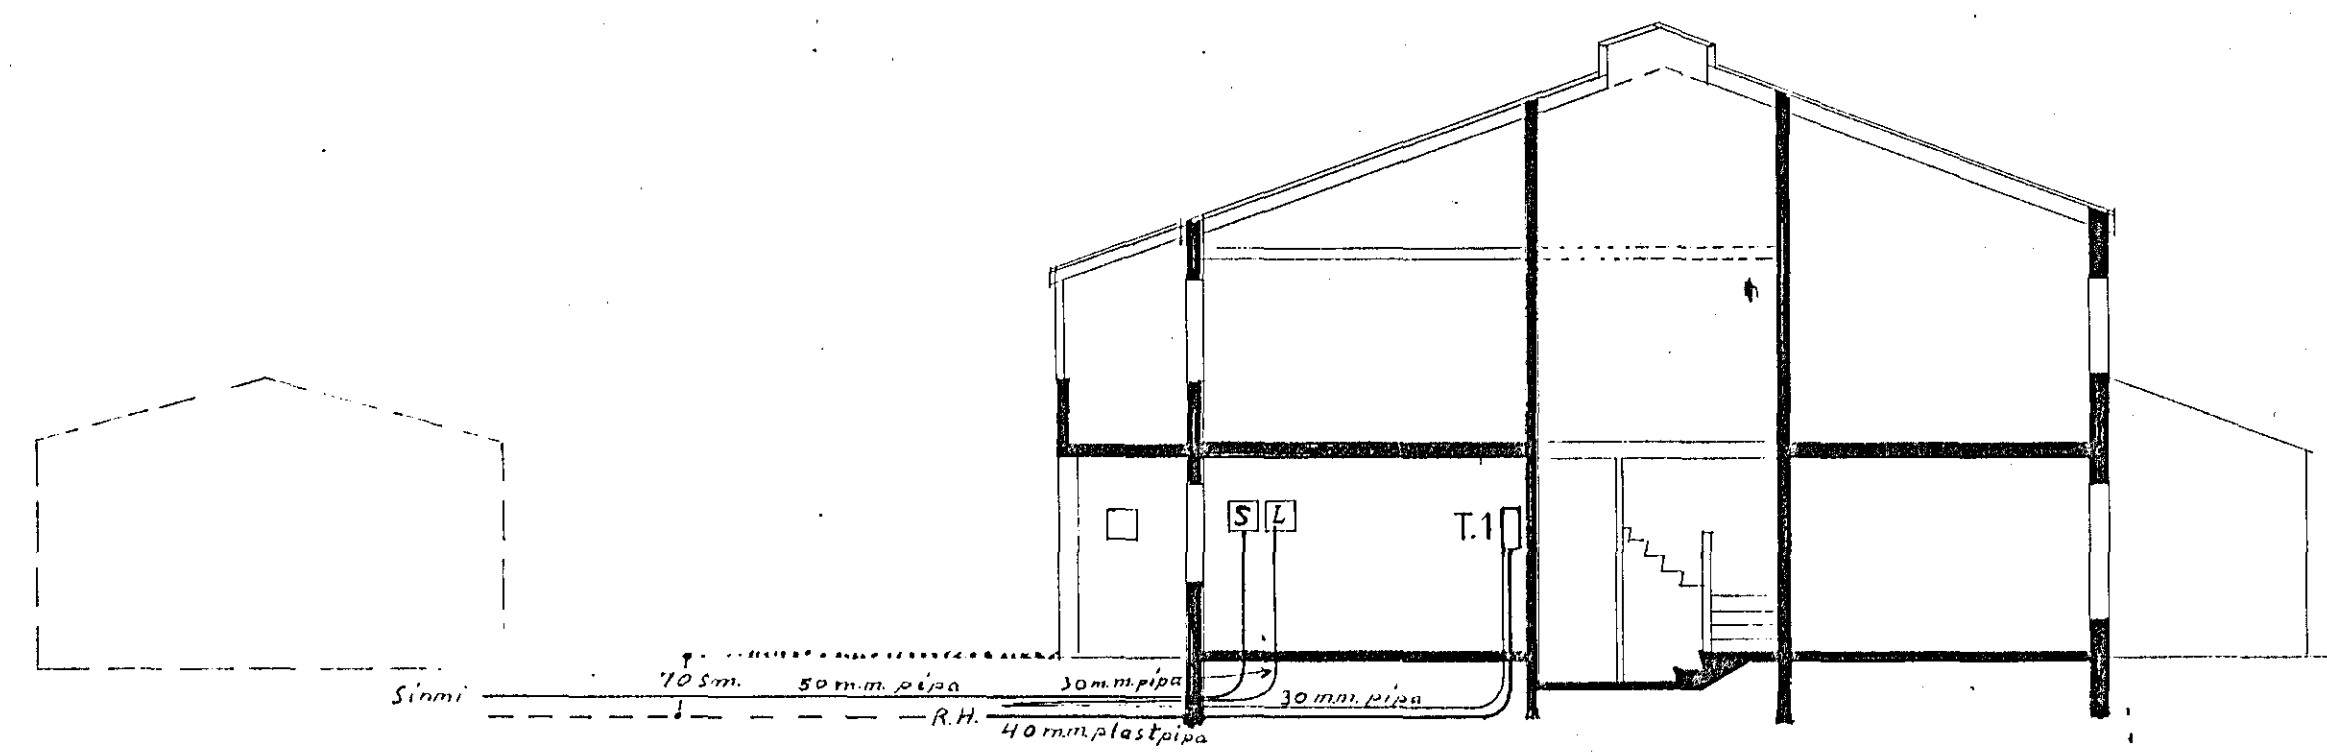

AFSTÖÐUMYND 1:500

- Stofa
- Blómaskali
- Anddyri, Gangur
- Eldhús
- Þvottahús, Geymsla, V.S.
- Skáli 2.hæð
- Svefnh. Badh.
- Herbergi
- Vinnustofa 3.hæð (rsh.)
- Tenglar í þvottah. og eldh.
- Tengill í eldh.
- Uppþvottavél
- Þvottavél
- Þurkari
- Til vara
- Eldavél
- Bílskúr

R.H. EINLÍNUMYND

ÞVERSNIÐ 1:100

SKYRINGAR
 LAGNIR SÉU 16mm PLASTPÍPULAGNIR
 IDREGNAR 3 X 1,5m² TAUGUM.
 ÞÉÐARMÁL ERU 1 cm FRÁ FULLFRÁ-
 GENGNU GOLFÍ AÐ MIÐRI DÓS.
 HÆÐ ROFA 110 cm
 HÆÐ TENGLA 20 cm
 HÆÐ VEGGLJÓSA 165 cm
 HÆÐ TENGLA Í ELDHÚSI, ÞVOTTAHÚSI
 OG GEYMSLU 110 cm í Bláskúr 120 cm.
 HÆÐ LJÓSA UNDIR ELDHÚSSKÁPUM
 143 cm.
 NEMA ANÐARS SÉ GETJÓ.
 S = SÍMI, HÆÐ TENGLA 20 cm.
 L = LOFTNET, HÆÐ TENGLA 20 cm.
 MÁLSTRAUMUR RAÐBÓNDAR SÉ Í
 SAMREMI VIÐ STÖRÐ YFIRALAGSVARNAR.
 LAGNIR SÉU SAMKVÆMT REGNUM
 RAFMAGNSEFTIRLITS RÍKISINS.