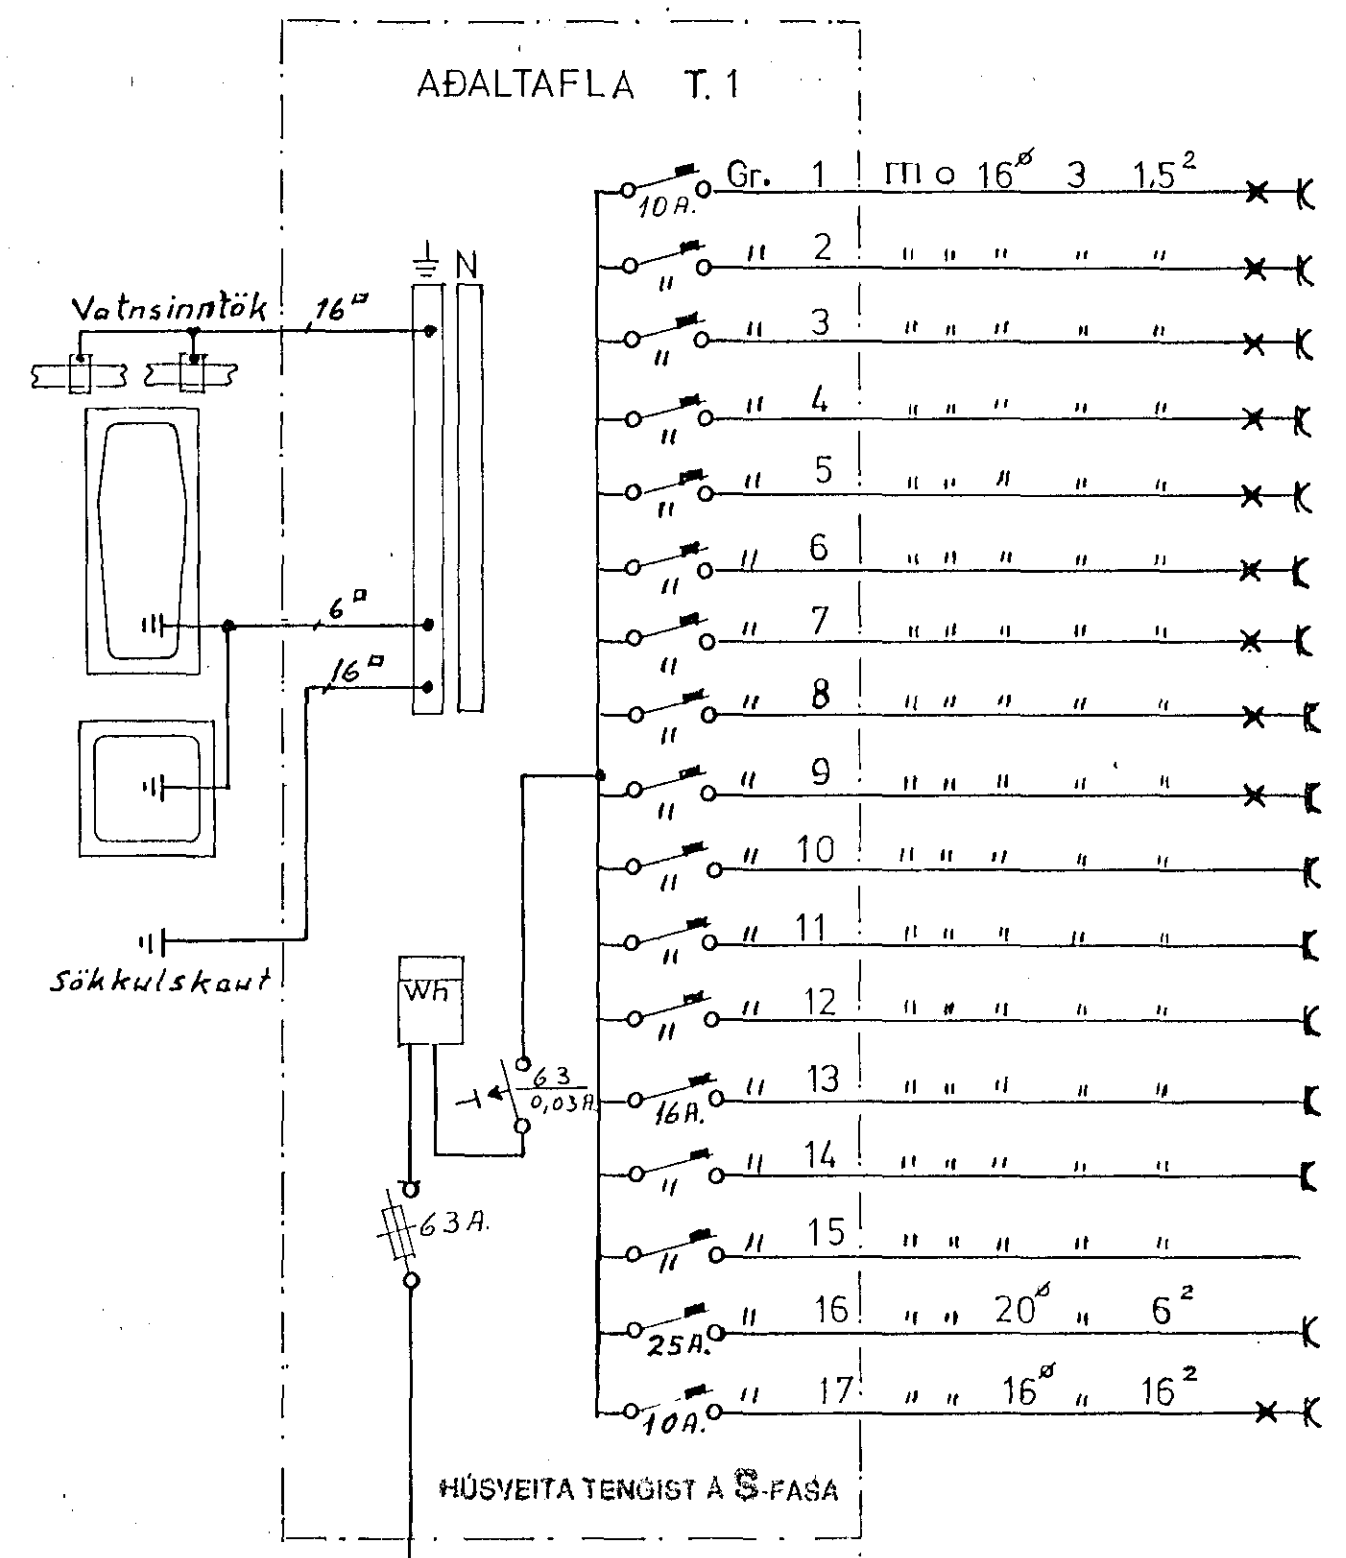

- Stofa
- Blómaskali
- Anddyri, Gangur
- Eldhús
- Þvottahús, Geymsla, V.S.
- Skáli 2.hæð
- Svefnh. Badh.
- Herbergi
- Vinnustofa 3.hæð (rsh.)
- Tenglar í þvottah. og eldh.
- Tengill í eldh.
- Uppþvottavél
- Þvottavél
- Þurkari
- Til vara
- Eldavél
- Bílskúr

R.H. EINLÍNUMYND