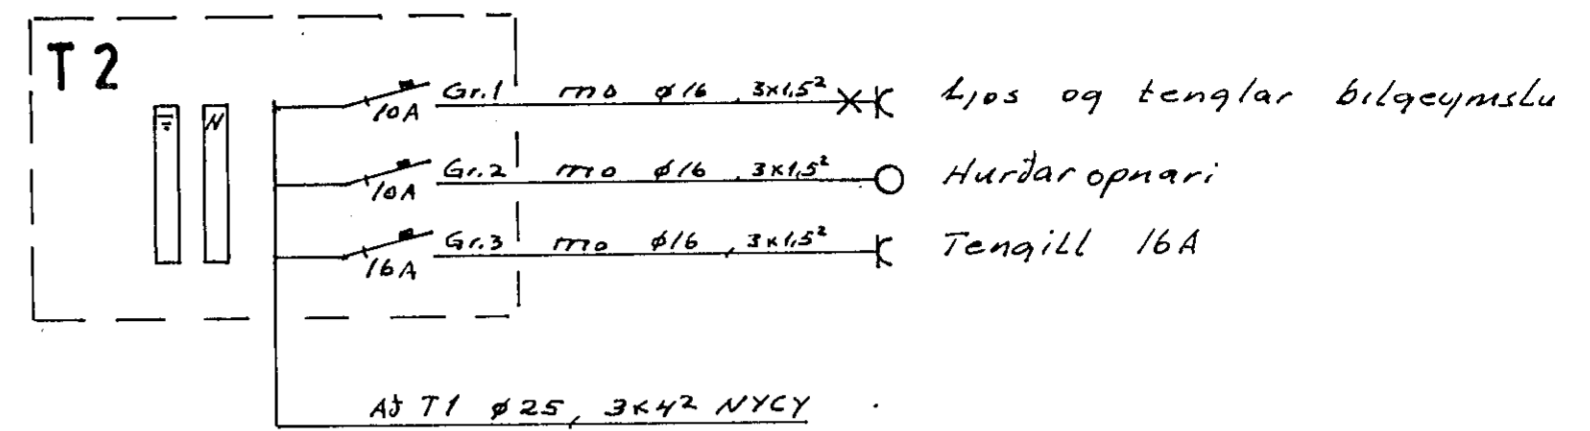

sníð M. 1:100

Bilgeymsla

Afstaja M. 1:500

inntak rafmagn
380/220V.

NR.	BREYTING	DAGS	BR.
STUÐLABERG NR. 66 HAFNARFIRÐI			
	HANNAD	7.5.11	
	TEIKNAD	7.9.11	
	DAGS	júlí 88	
	BLAÐ	2 AF 2	
	KVARDI		
	VERK NR.	182	