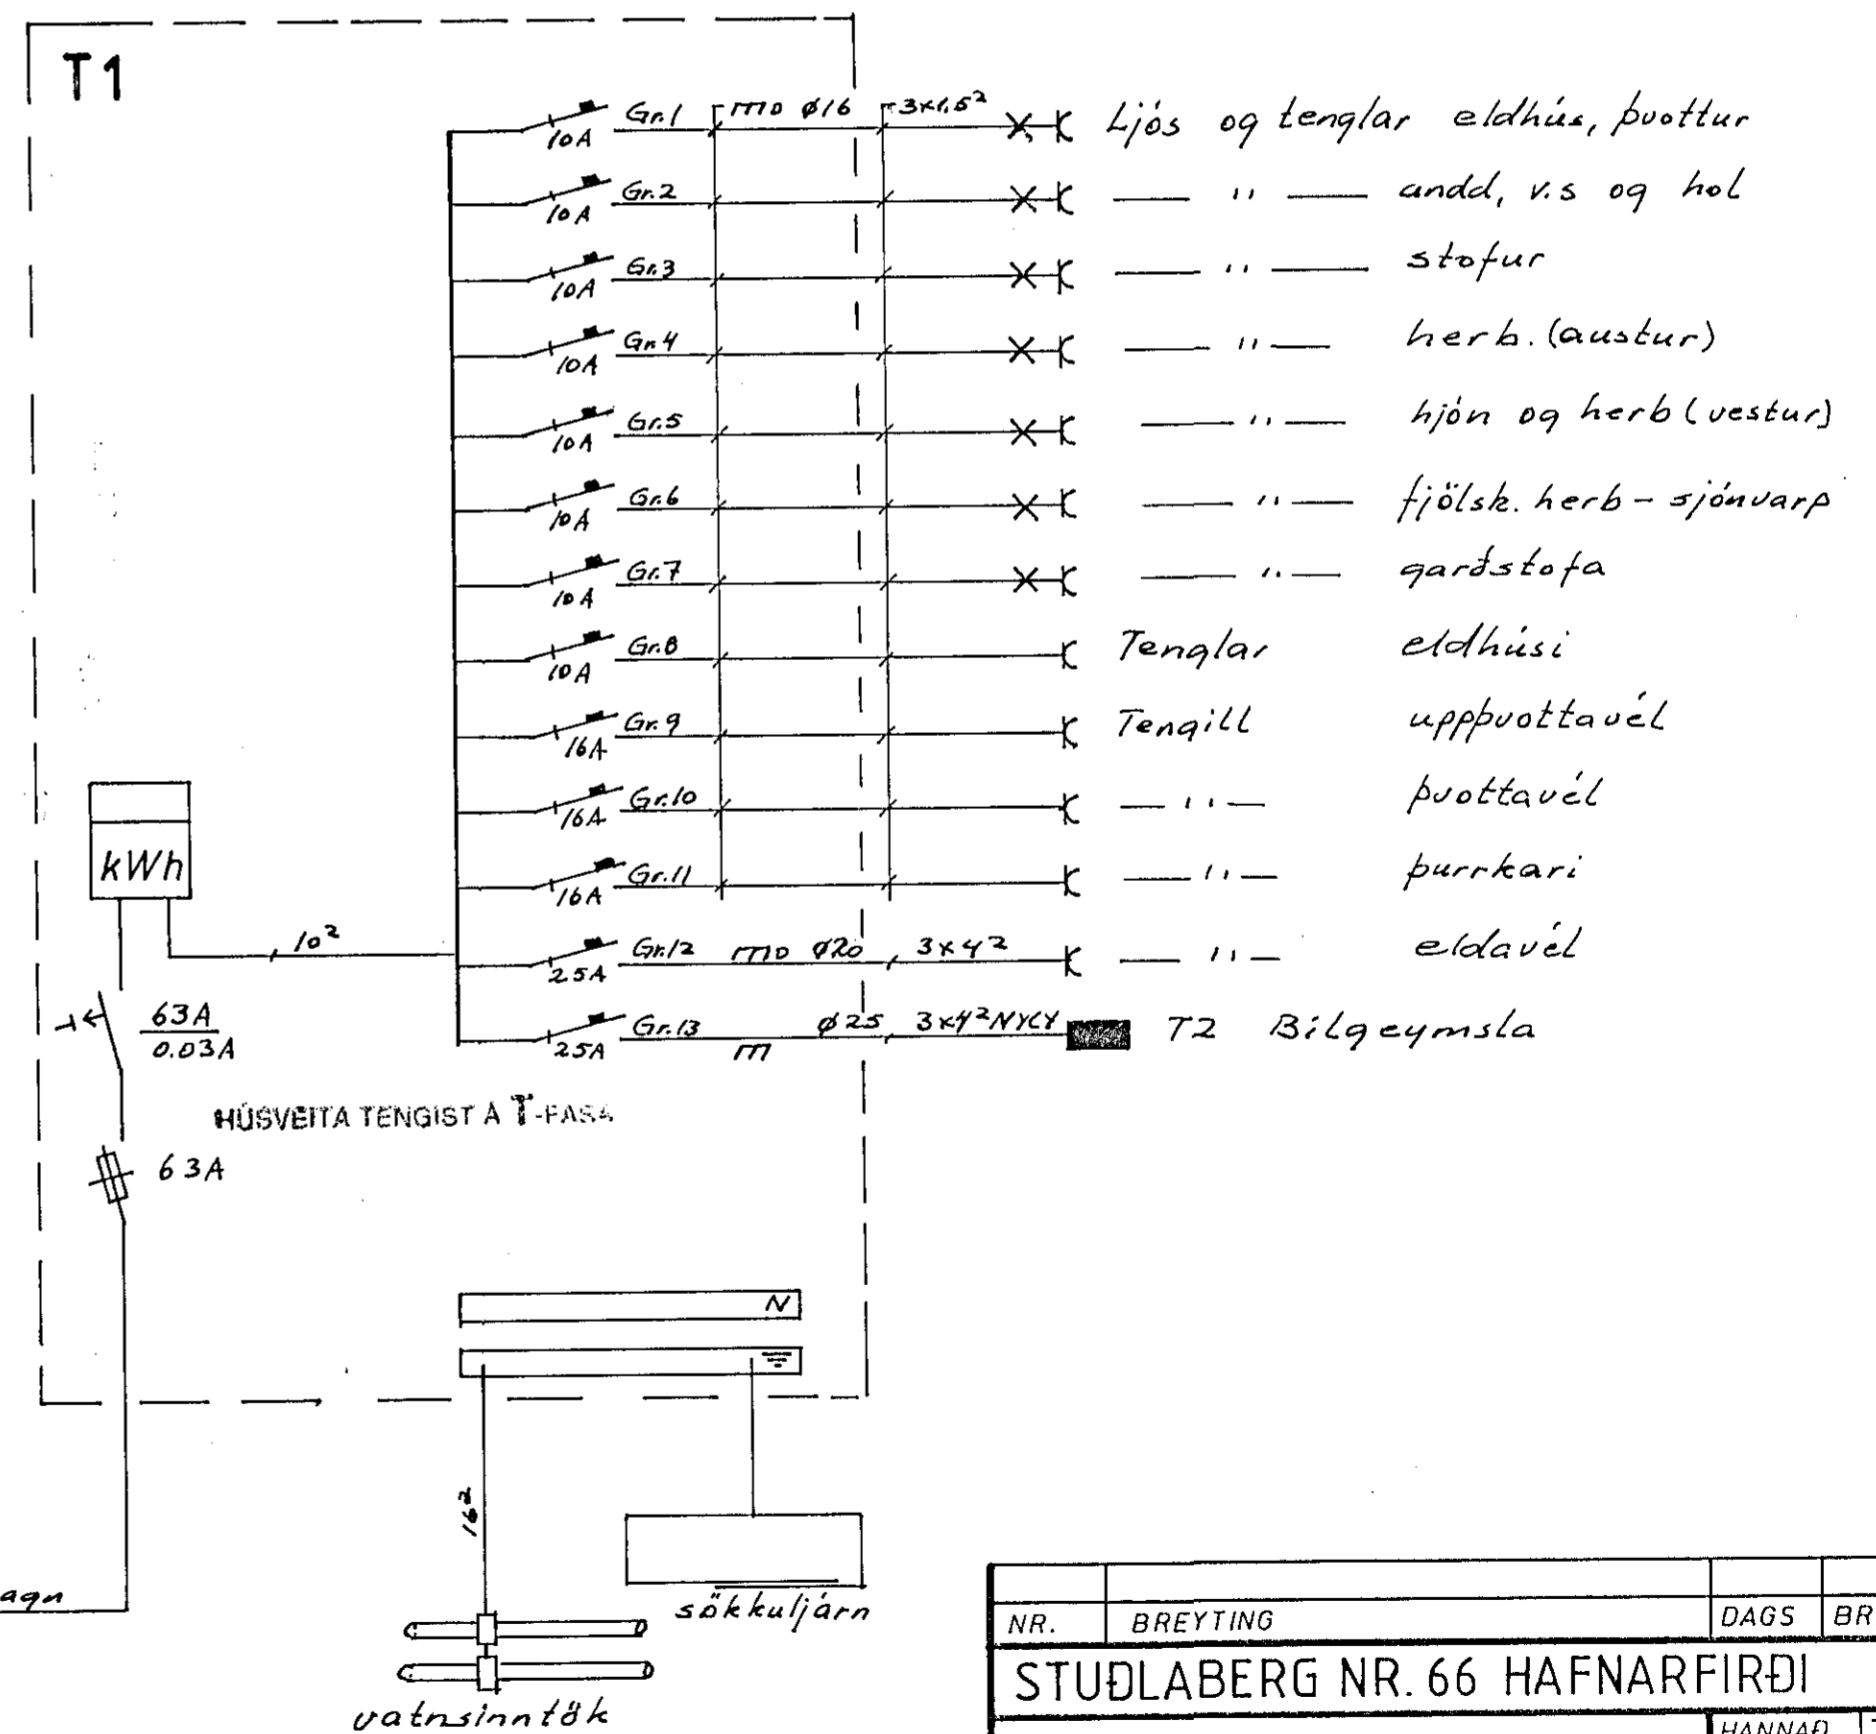

sníð M. 1:100

Bilgeymsla

Afstaja M. 1:500

inntak rafmagn
380/220V.

NR.	BREYTING	DAGS	BR.
STUÐLABERG NR. 66 HAFNARFIRÐI			
	HANNAD	7.5.11	
	TEIKNAD	7.9.11	
	DAGS	júlí 88	
	BLAÐ	2 AF 2	
	KVARDI		
	VERK NR.	182	