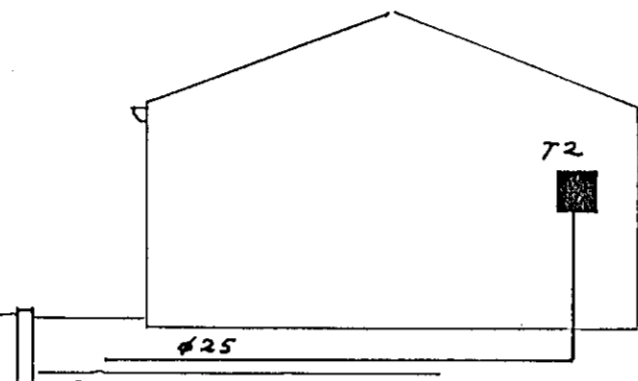

sníð M. 1:100

Bilgeymsla

Afstaja M. 1:500

inntak rafmagn
380/220V.

NR.	BREYTING	DAGS	BR.
STUÐLABERG NR. 66 HAFNARFIRÐI			
	HANNAD	7.5.11	
	TEIKNAD	7.9.11	
	DAGS	júlí 88	
	BLAÐ	2 AF 2	
	KVARDI		
	VERK NR.	182	