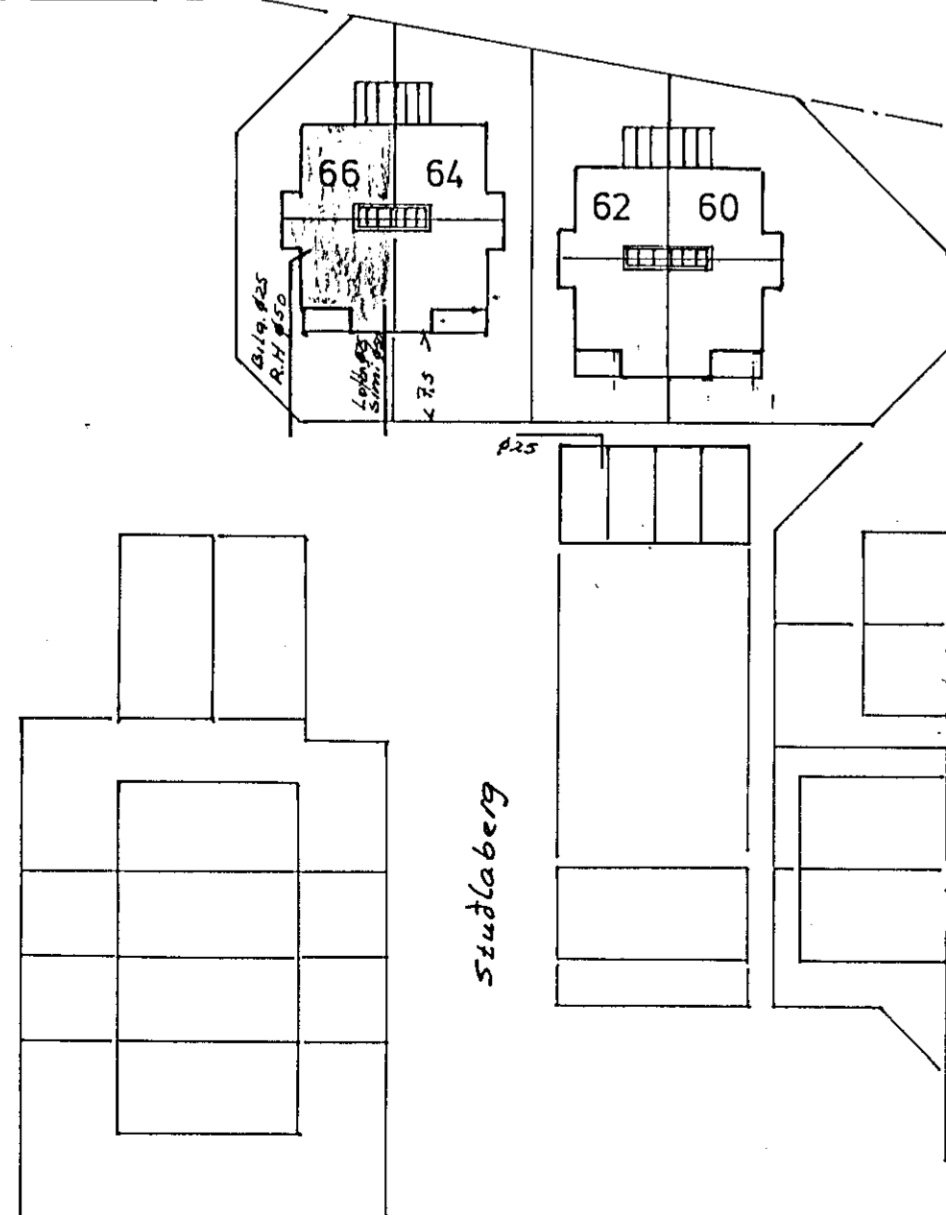

sníð M. 1:100

Bilgeymsla

Afstaja M. 1:500

inntak rafmagn
380/220V.

NR.	BREYTING	DAGS	BR.
STUÐLABERG NR. 66 HAFNARFIRÐI			
	HANNAD	7.5.11	
	TEIKNAD	7.9.11	
	DAGS	júlí 88	
	BLAÐ	2 AF 2	
	KVARDI		
	VERK NR.	182	