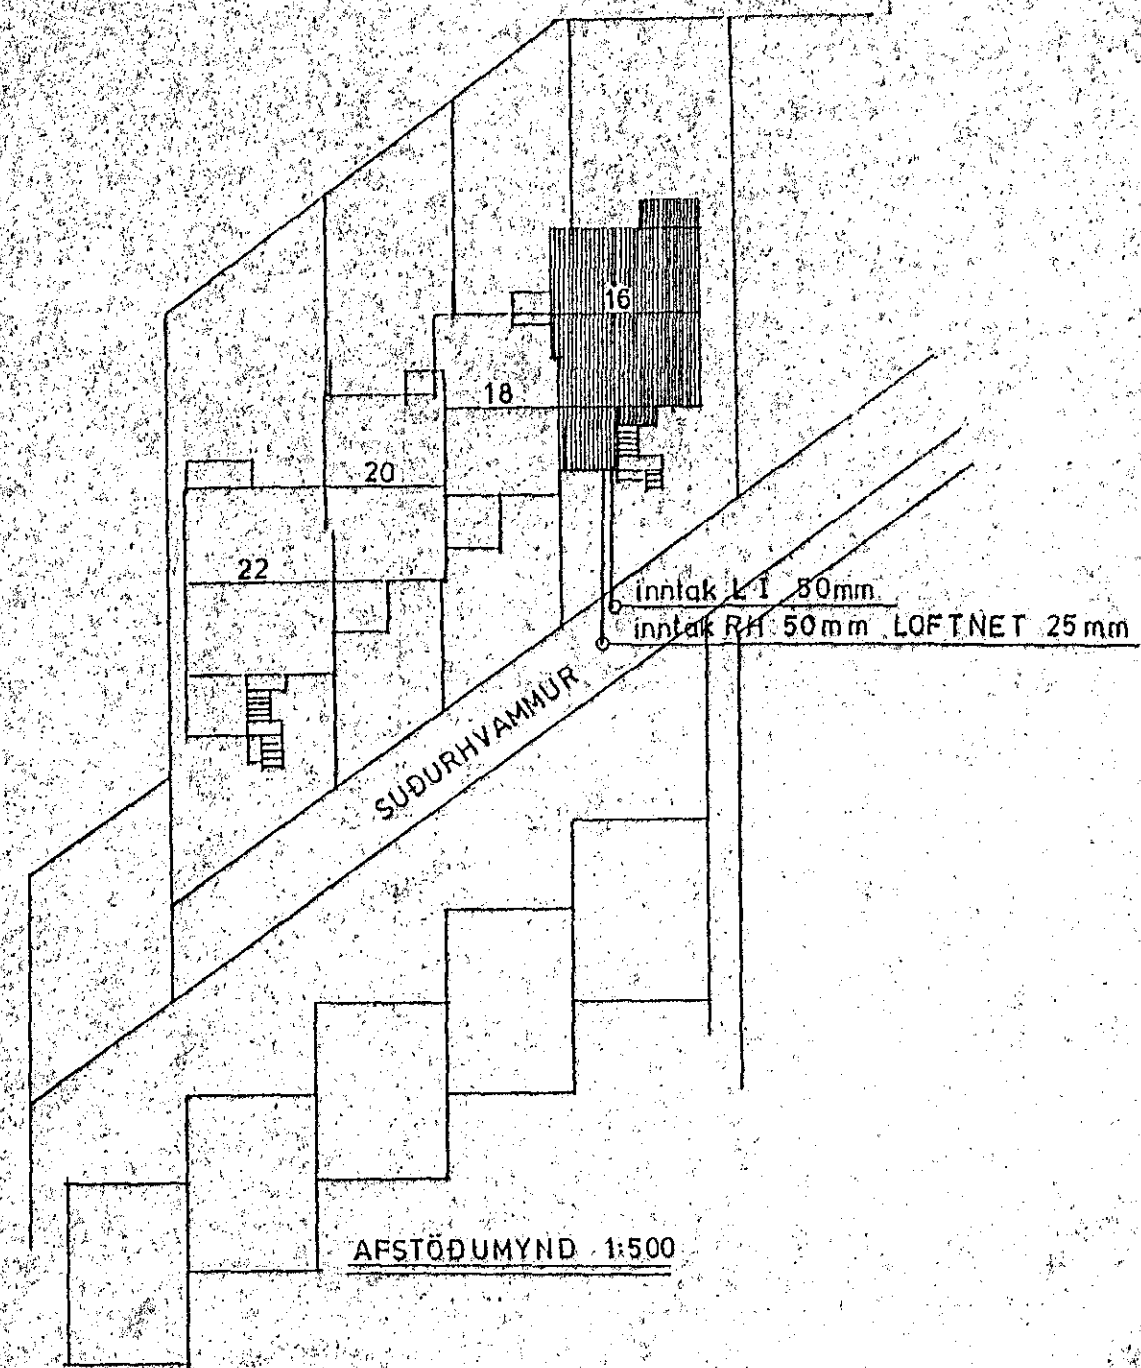

SNID A-A 1:100

AFSTÖÐUMYND 1:500

SKÝRINGAR

- ① Hæð rofa sé 110 cm
- ② Hæð tengla sé 20 cm.
- ③ Hæð tengla við rofa sé 110 cm,
- ④ Hæð tengla í eldhúsi, þvotti og bílskúr sé 110 cm,
- ⑤ Pípur sé ú 16mm og vír 3x1,5g.
- ⑥ Málstraumur búnaðar sé 10 A.
- ⑦ Öll mál eru í cm frá fullfrágengnu gólfi í miðja dós.
- ⑧ Nema annars sé getið.

JÓHANNES SKARPHÉDINSSON

SUÐURHVAMMUR 16
SNID TOFLUR
AFSTÖÐUMYND
SKÝRINGAR

HJVS T JVS YJVS
Jóhannes Skarphédinsson
M 1:100 1:500
Teikn nr. 87030 bl. 2 af 2
Dags. OKT 87