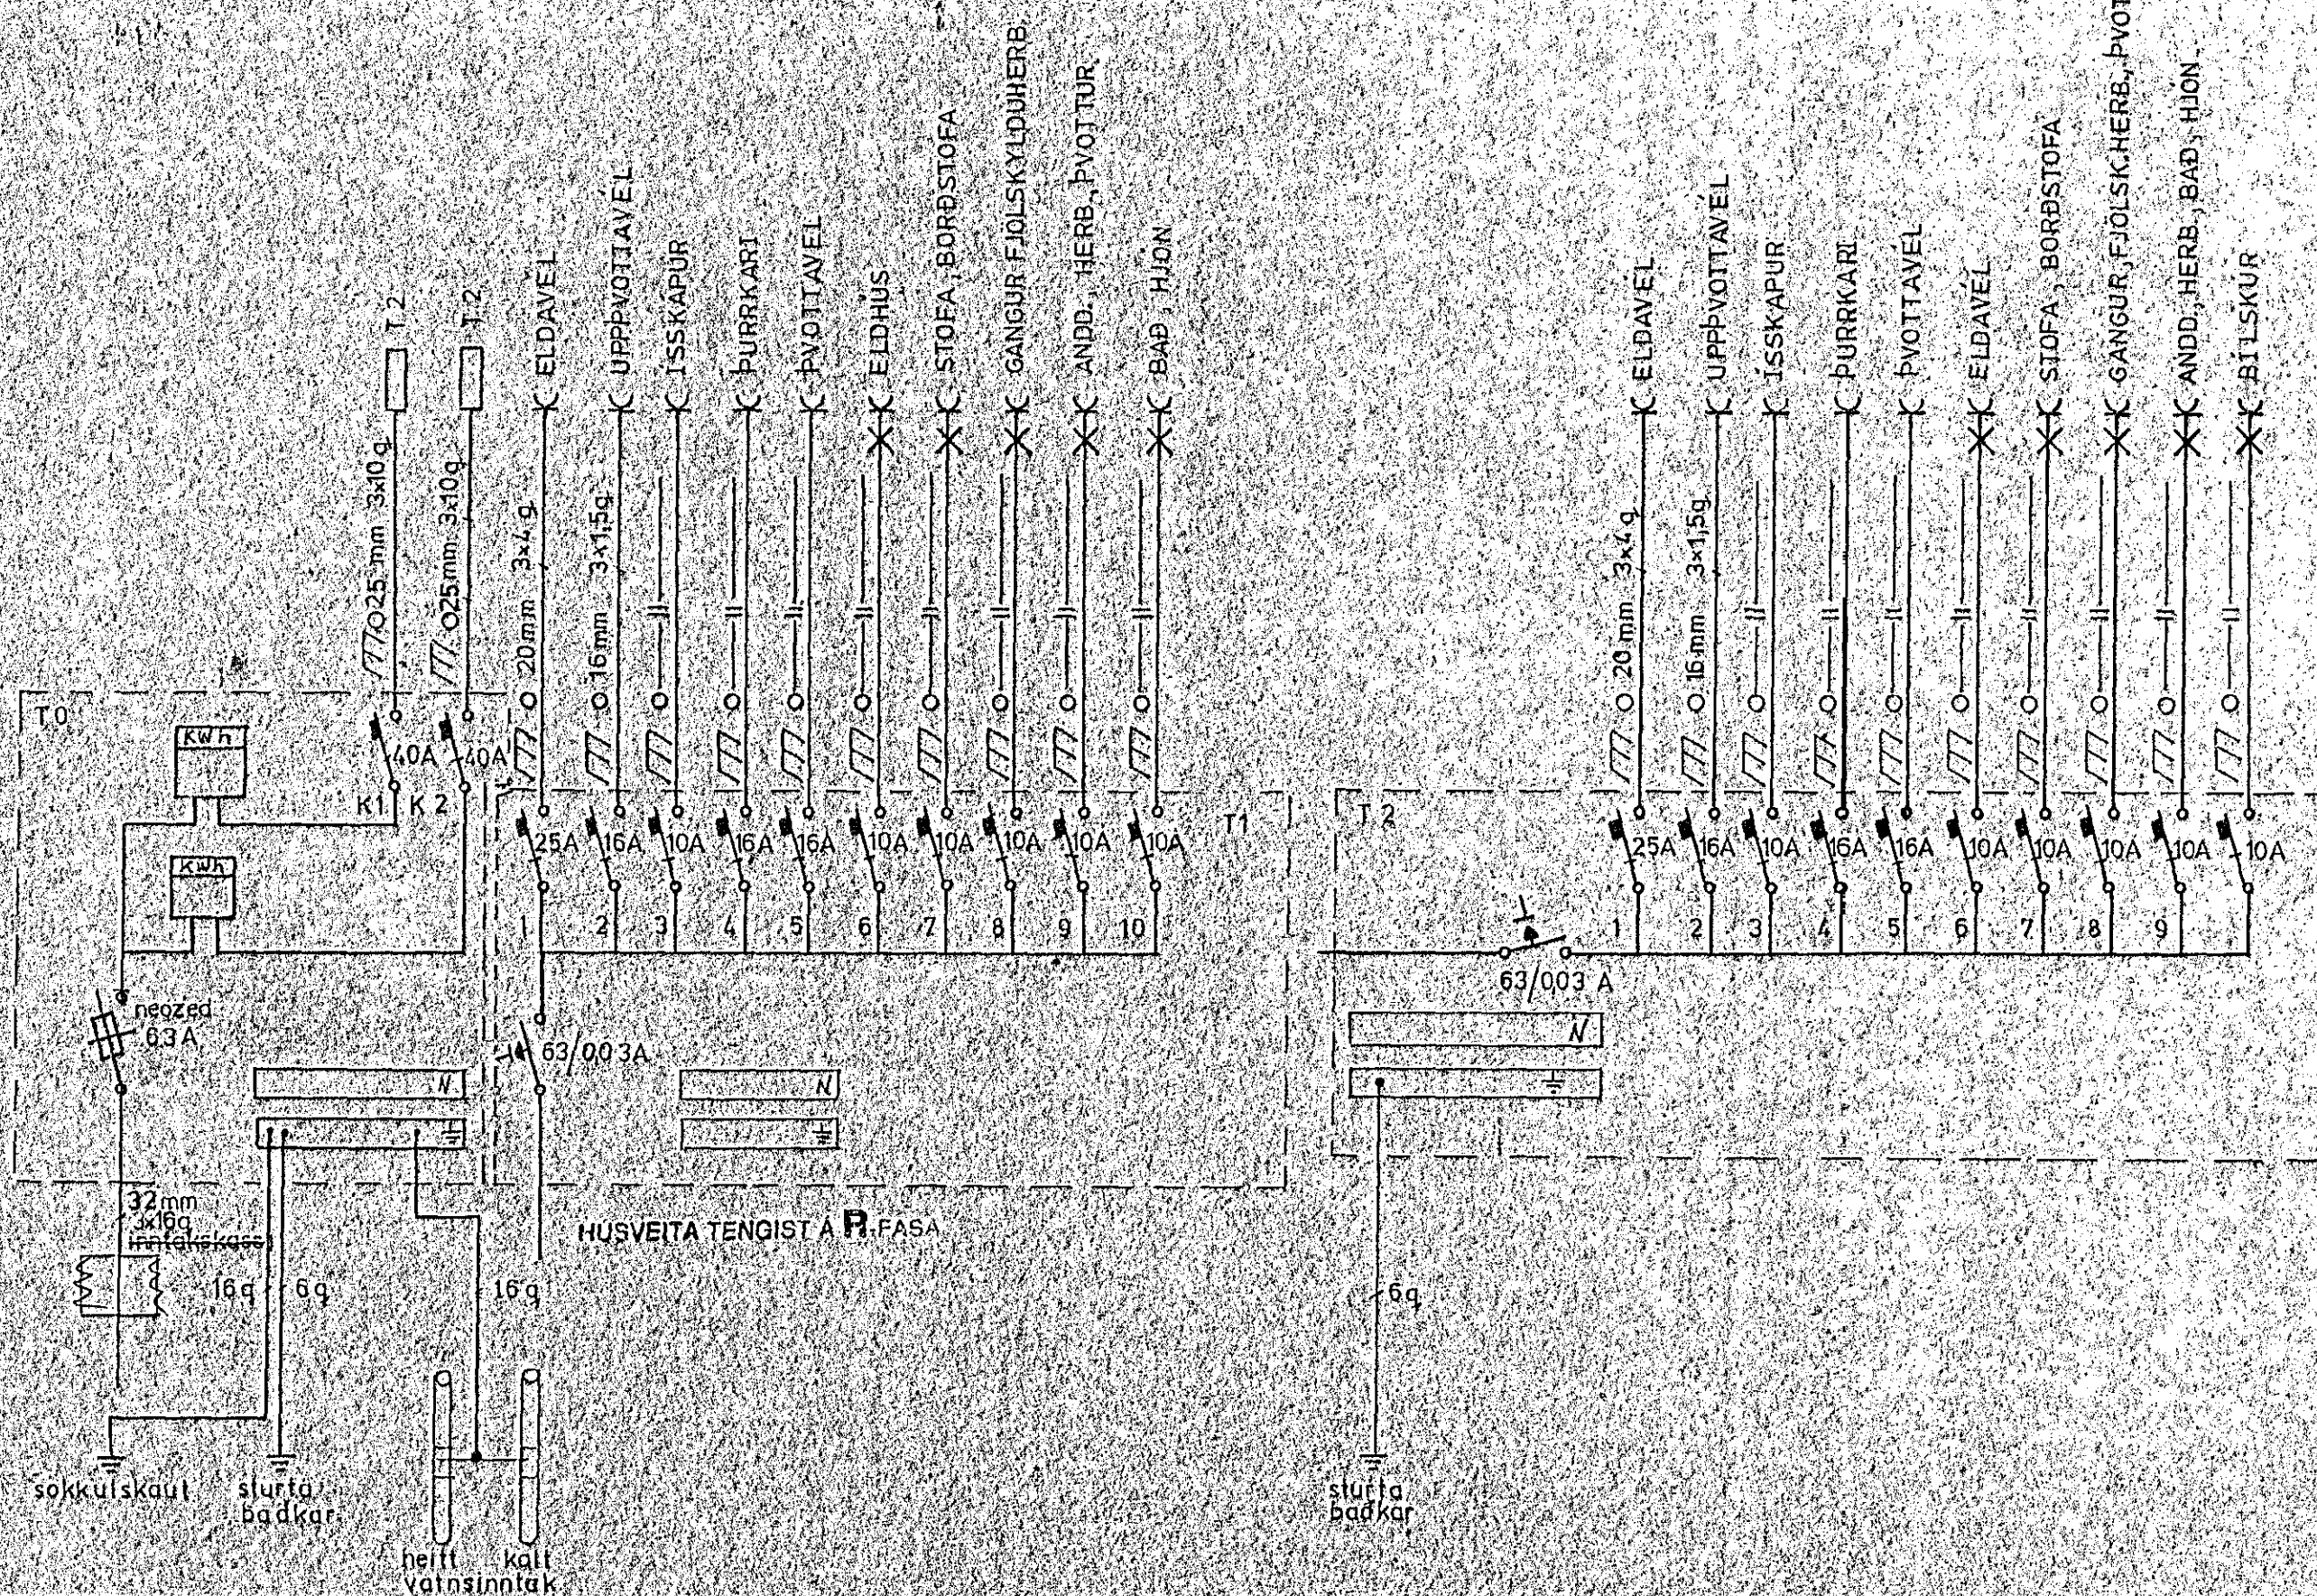

SNID A-A 1:100

AFSTÖÐUMYND 1:500

SKÝRINGAR

- ① Hæð rofa sé 110 cm
- ② Hæð tengla sé 20 cm.
- ③ Hæð tengla við rofa sé 110 cm,
- ④ Hæð tengla í eldhúsi, þvotti og bílskúr sé 110 cm,
- ⑤ Pípur sé ú 16mm og vír 3x1,5g.
- ⑥ Málstraumur búnaðar sé 10 A.
- ⑦ Öll mál eru í cm frá fullfrágengnu gólfi í miðja dós.
- ⑧ Nema annars sé getið.

JÓHANNES SKARPHÉDINSSON

SUÐURHVAMMUR 16
SNID TOFLUR
AFSTÖÐUMYND
SKÝRINGAR

HJVS T JVS YJVS
Jóhannes Skarphédinsson
M 1:100 1:500
Teikn nr. 87030 bl. 2 af 2
Dags. OKT 87