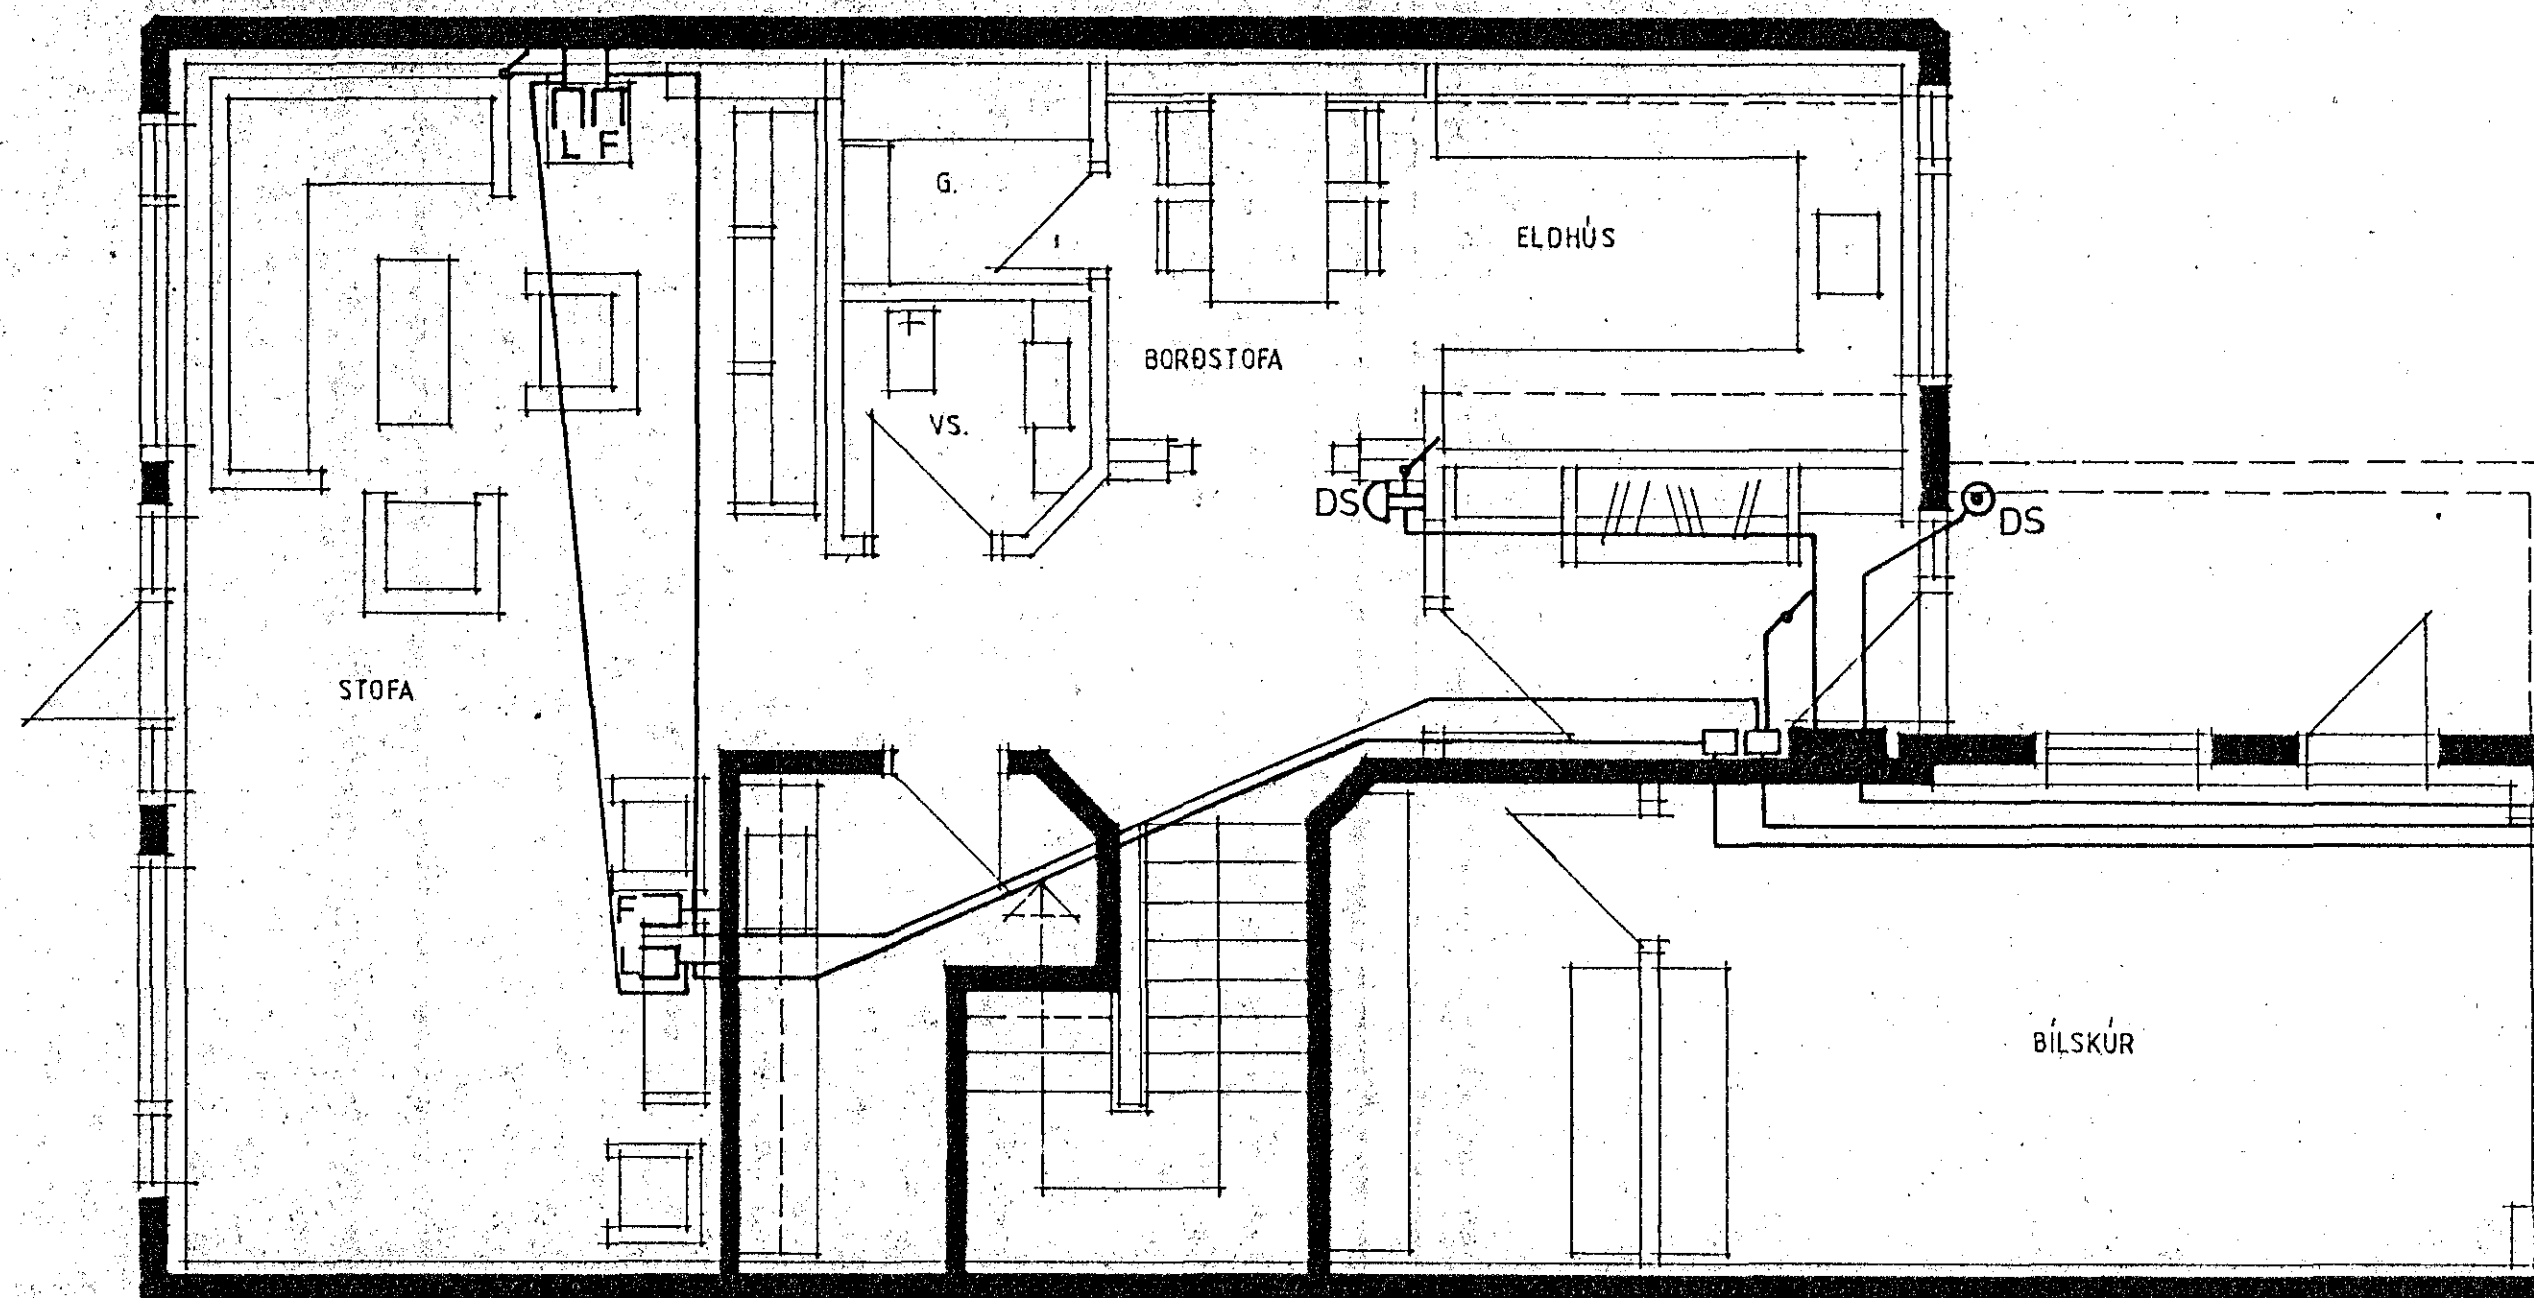

2. HÆÐ.

SKÝRINGAR.

ÖLL RÖR 16 MM NEMA ANNARS SÉ GETIÐ.
 HÆÐ Á DÓSUM FYRIR SÍMA OG LOFTNET
 20 CM.
 HÆÐ Á DYRASÍMA INNI 150 CM EN 130 CM
 Á ÚTISTÖÐ.
 F=ER SÍMI.
 L=ER DÓS FYRIR LOFTNET.
 RÖR FRÁ LOFTNETSDÓS Á 2. HÆÐ AÐ
 STIGAHÚSI ER FYRIR ÚILOFTNET.

1. HÆÐ.

DS 50 MM. F 50 MM. L 25 MM.

SUÐURHVAMMUR 17, HAFNARFIRÐI LOFTNET, SÍMI OG DYRASÍMI.	
BLAÐ 2 AF 4.	DAGS: 12.02.1988
MÁL: 1:50.	TEIKN: SS/SR