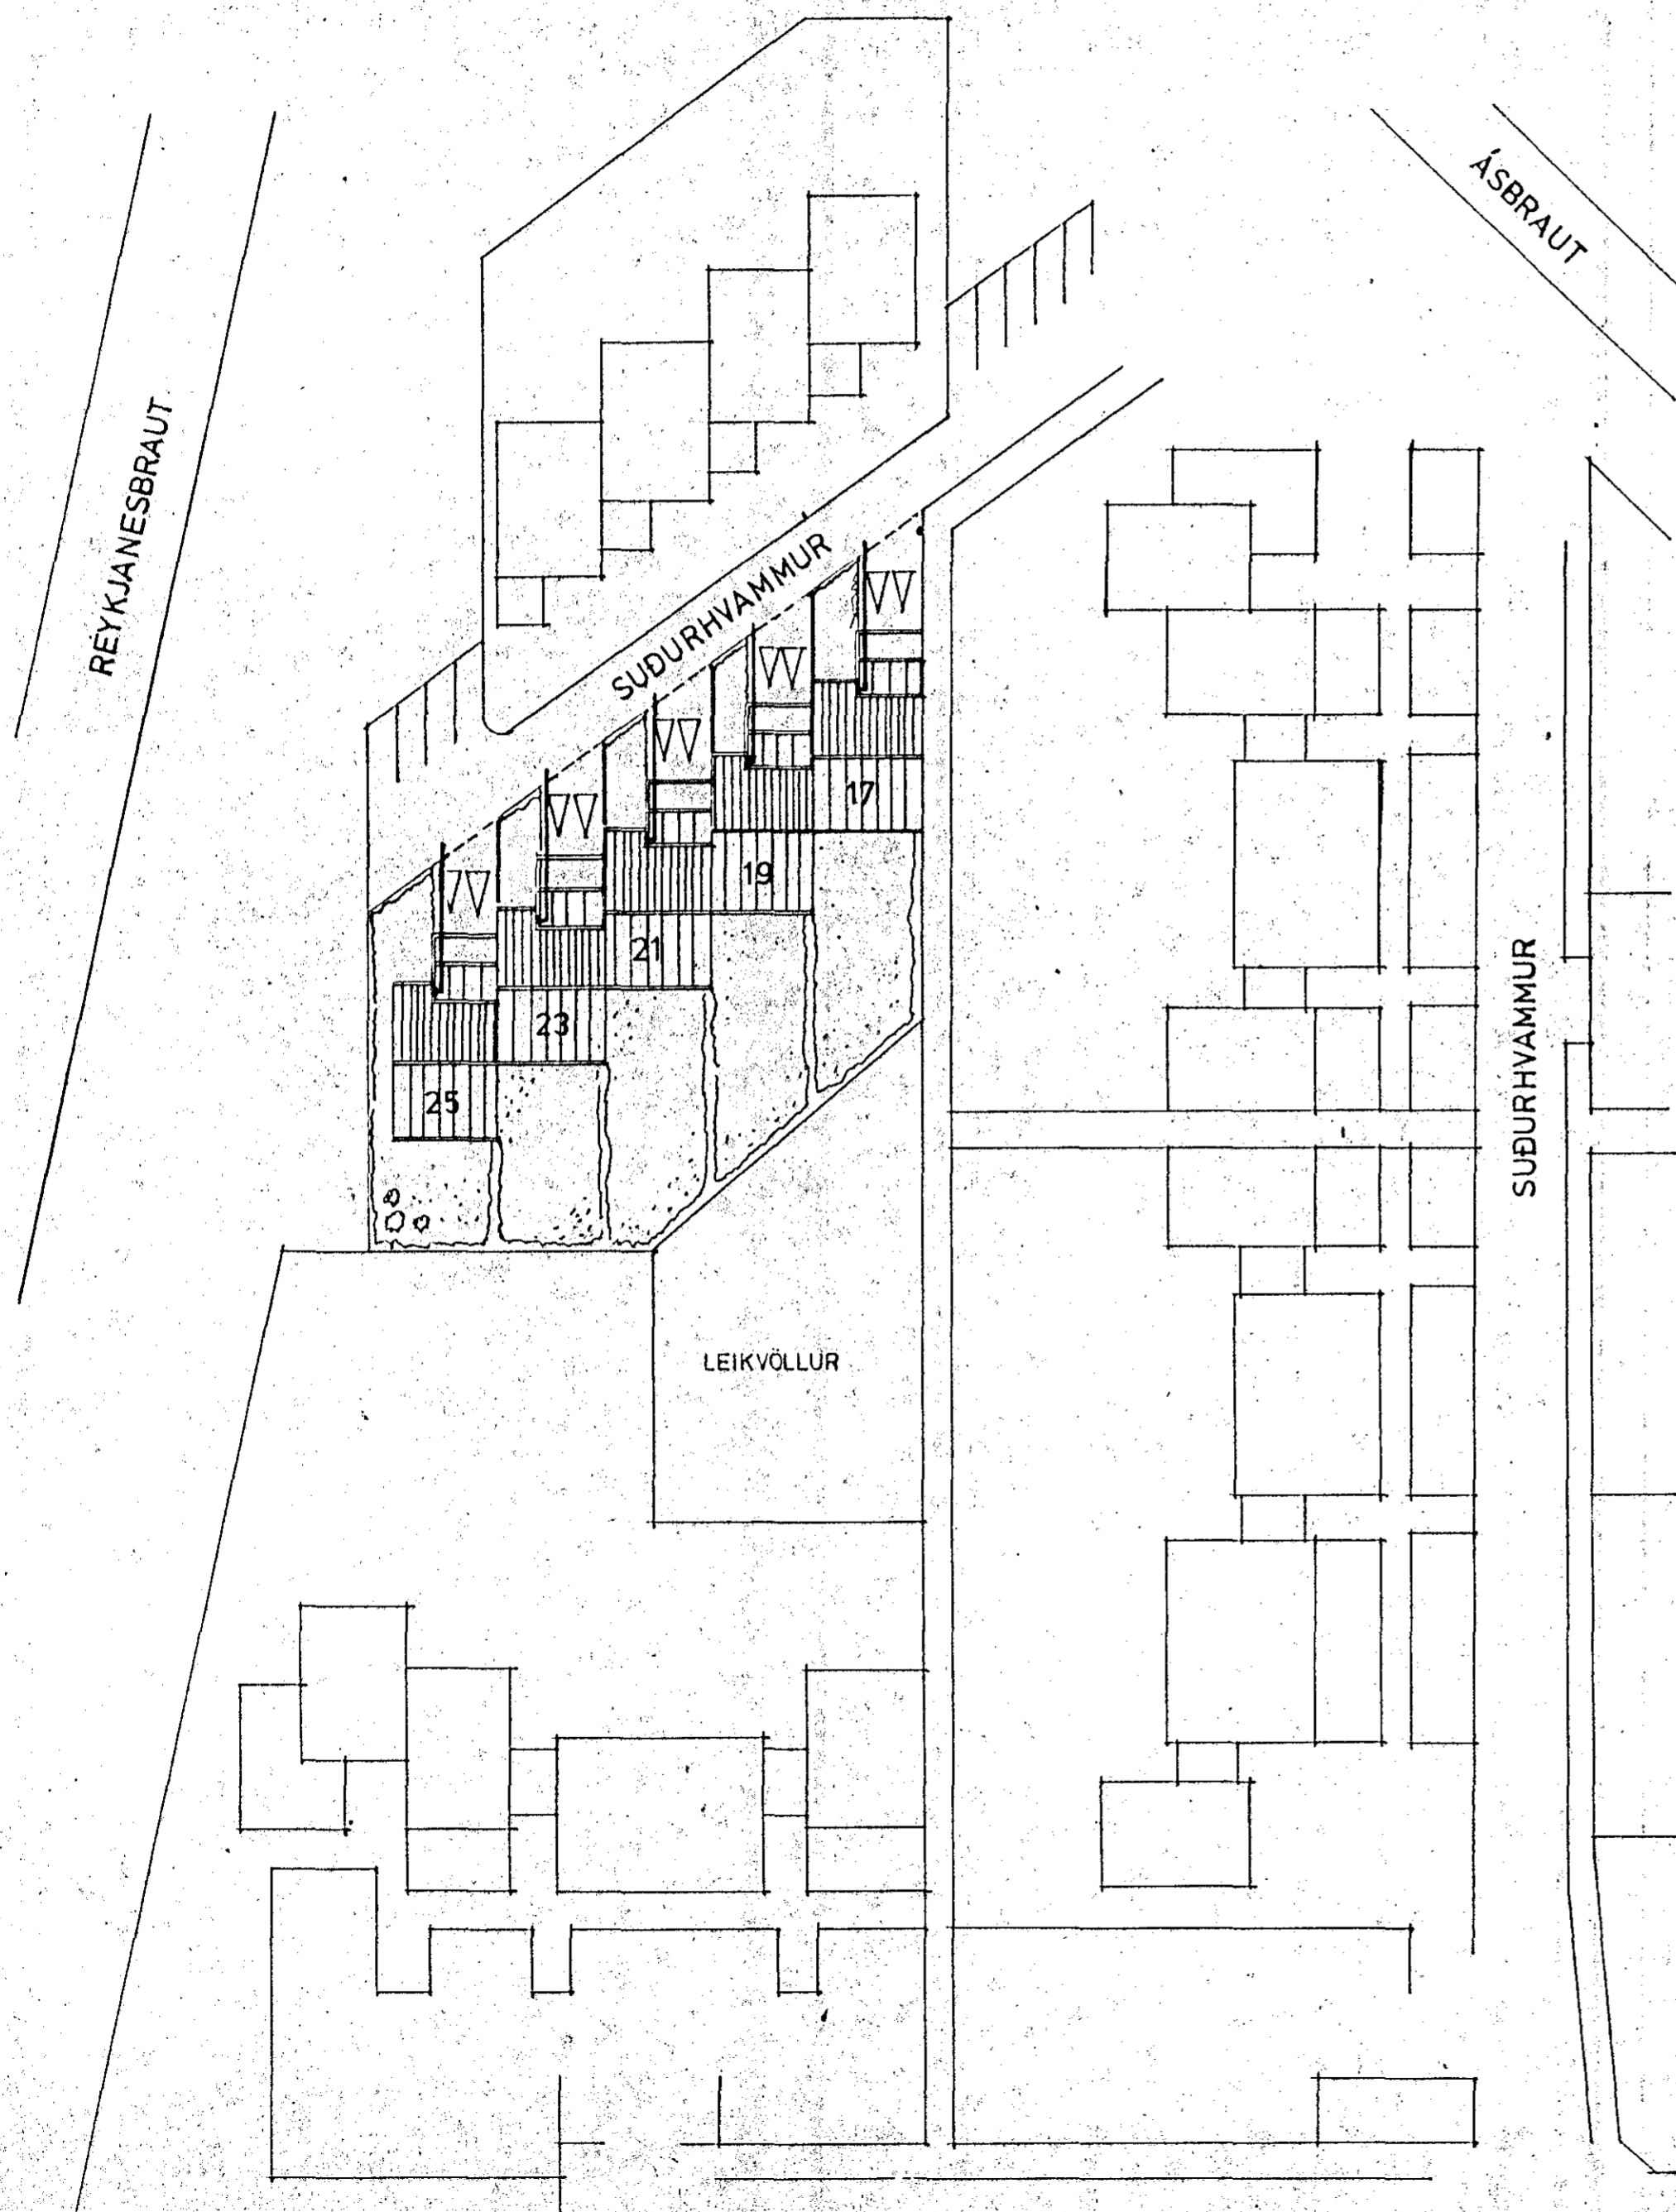

AFSTÖÐUMYND 1:500.

SNEIÐING.

SÖKKULSKAUT LEGGIST SAMKVÆMT
REGLUGERÐ.

SUDURHVAMMUR 17,
HAFNARFIRÐI
AFSTÖÐUMYND OG SNEIÐING

BLAÐ 3 AF 4.

DAGS: 12.02.1988

MÁL: 1:500, 1:100

TEIKNAD: SS/SR