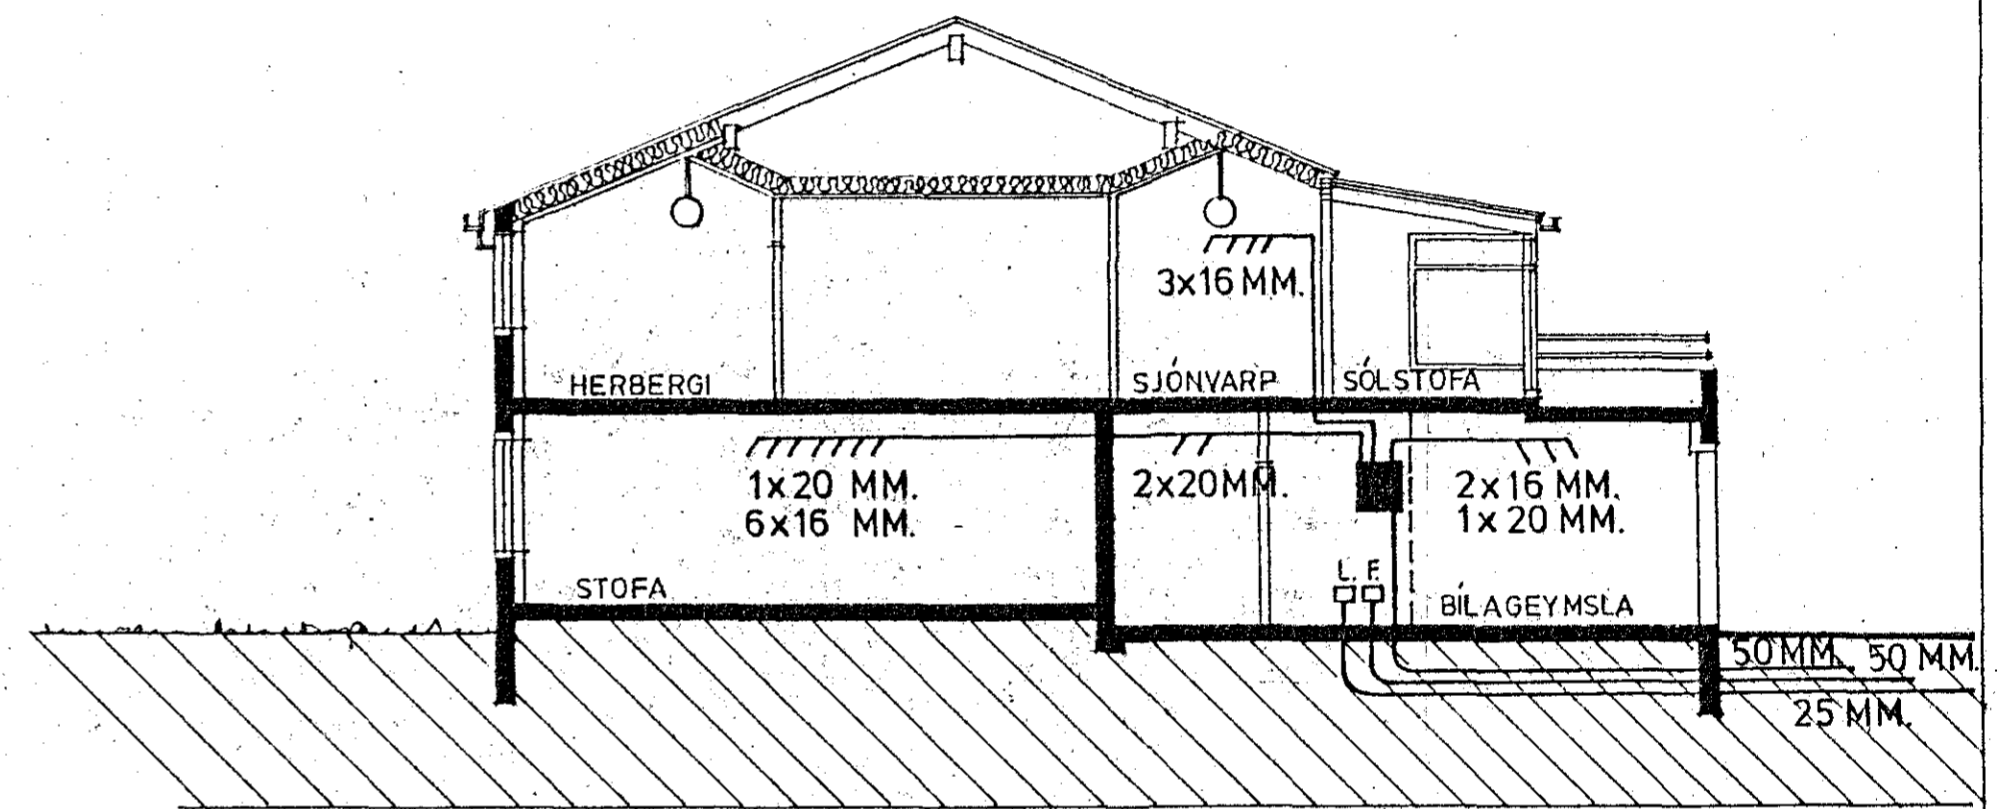

AFSTÖÐUMYND 1:500.

SNEIÐING.

SÖKKULSKAUT LEGGIST SAMKVÆMT
REGLUGERÐ.

SUDURHVAMMUR 17,
HAFNARFIRÐI
AFSTÖÐUMYND OG SNEIÐING

BLAÐ 3 AF 4.

DAGS: 12.02.1988

MÁL: 1:500, 1:100

TEIKNAD: SS/SR