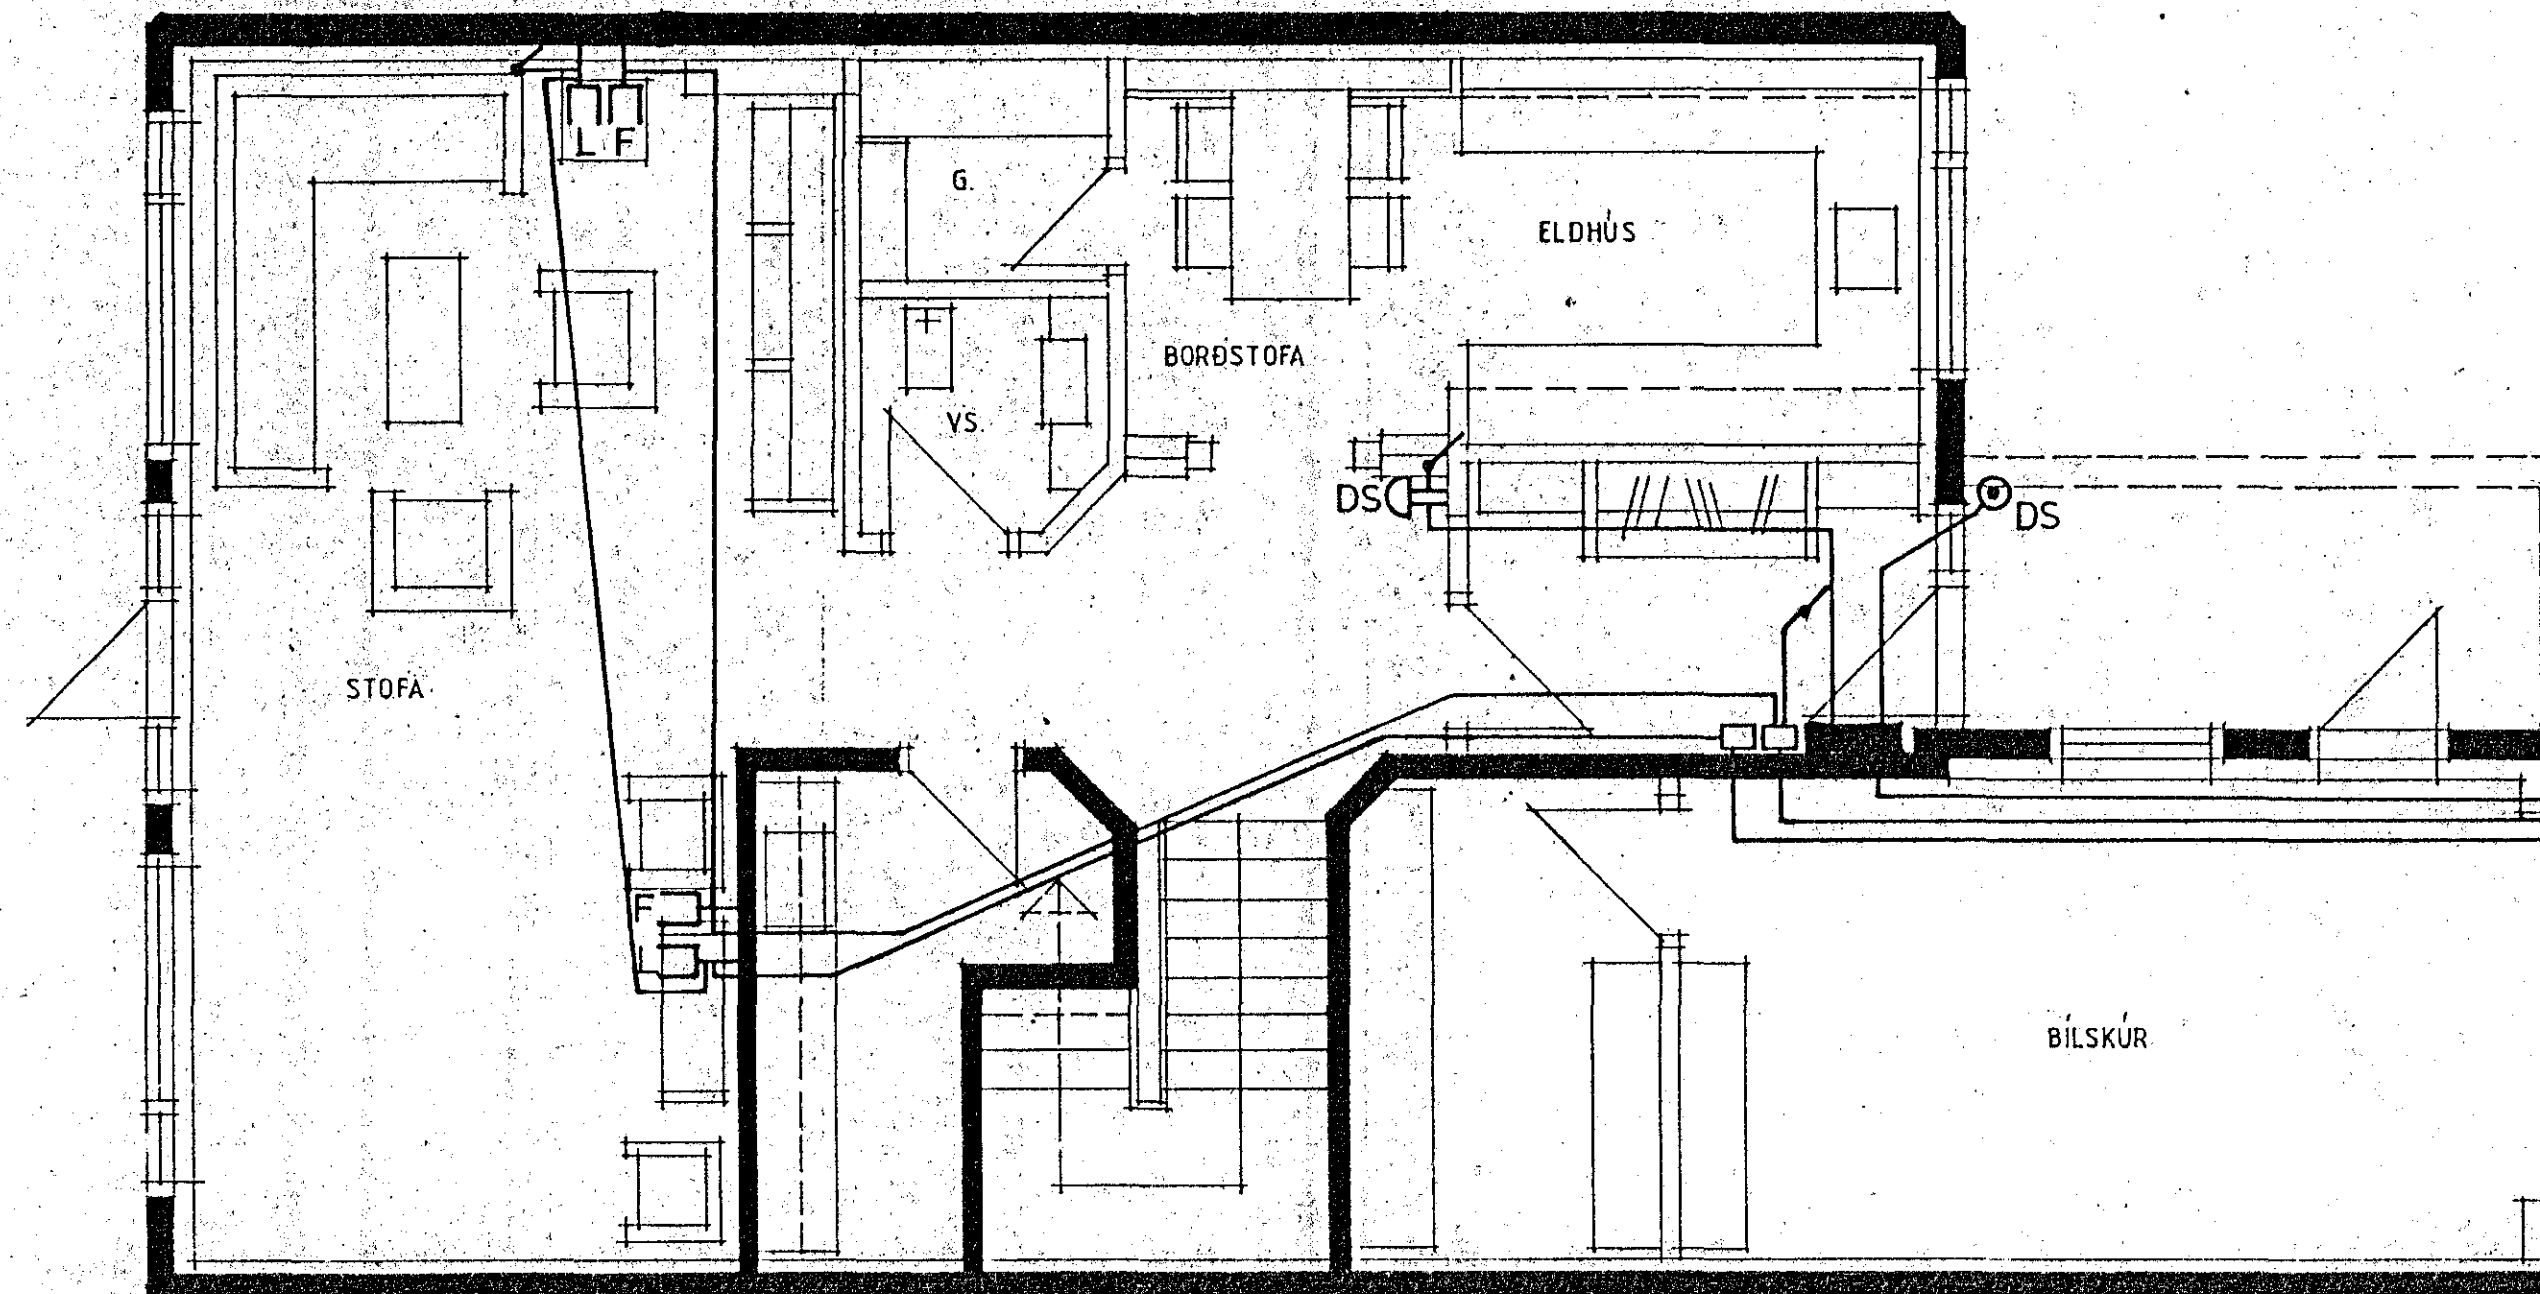

2. HÆÐ

SKÝRINGAR.

ÖLL RÖR 16 MM NEMA ANNARS SÉ GETID.
 HÆÐ Á DÓSUM FYRIR SÍMA OG LOFTNET
 20 CM.
 HÆÐ Á DYRASÍMA INNI 150 CM EN 130 CM
 Á ÚTISTÖÐ.
 F=ER SÍMI.
 L=ER DÓS FYRIR LOFTNET.
 RÖR FRÁ LOFTNETSDÓS Á 2. HÆÐ AÐ
 STIGAHÚSI ER FYRIR ÚILOFTNET.

1. HÆÐ

DS 50 MM. F 50 MM. L 25 MM.

SUÐURHVAMMUR 21, HAFNARFIRÐI LOFTNET, SÍMI OG DYRASÍMI.	
BLAÐ 2 AF 4.	DAGS: 12.02.1988
MÁL: 1:50.	TEIKN: SS/SR