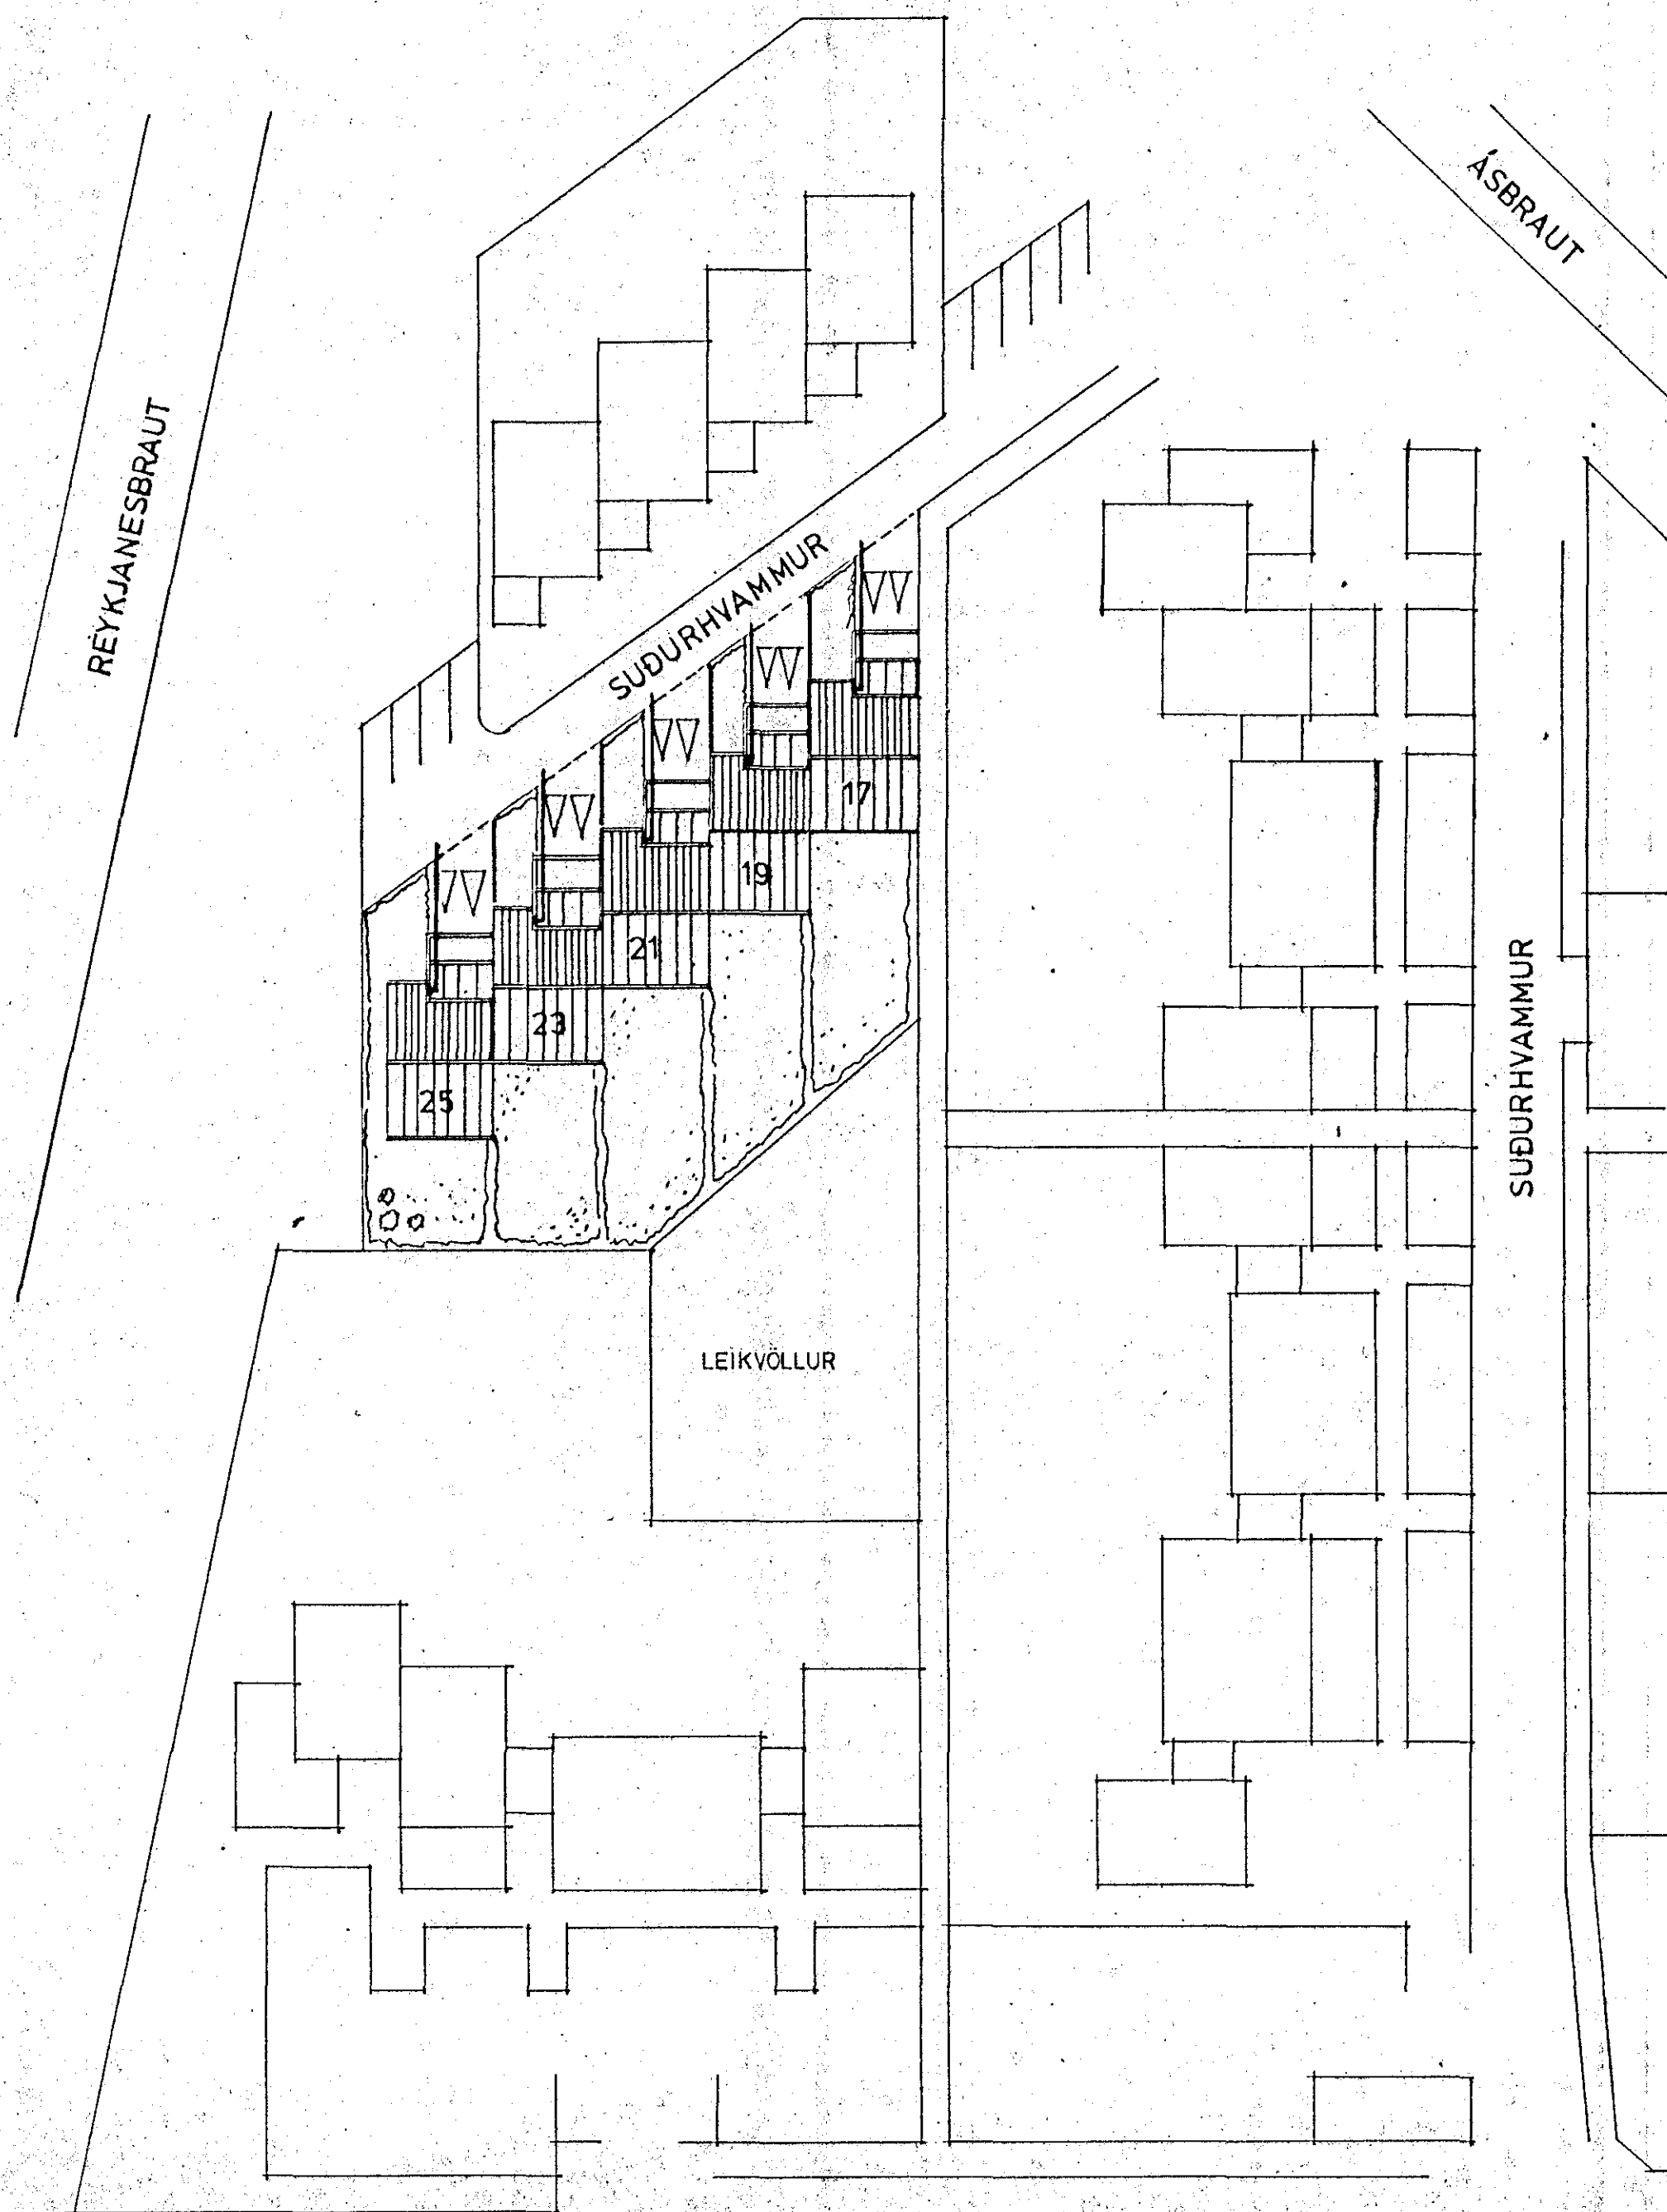

AFSTÖÐUMYND 1:500.

SNEIÐING.

SÖKKULSKAUT LEGGIST SAMKVÆMT
REGLUGERÐ.

SÚÐURHVAMMUR 21, HAFNARFIRÐI AFSTÖÐUMYND OG SNEIÐING	
BLAÐ 3 AF 4.	DAGS: 12.02.1988
MÁL: 1:500, 1:100	TEIKNAD: SS/SR