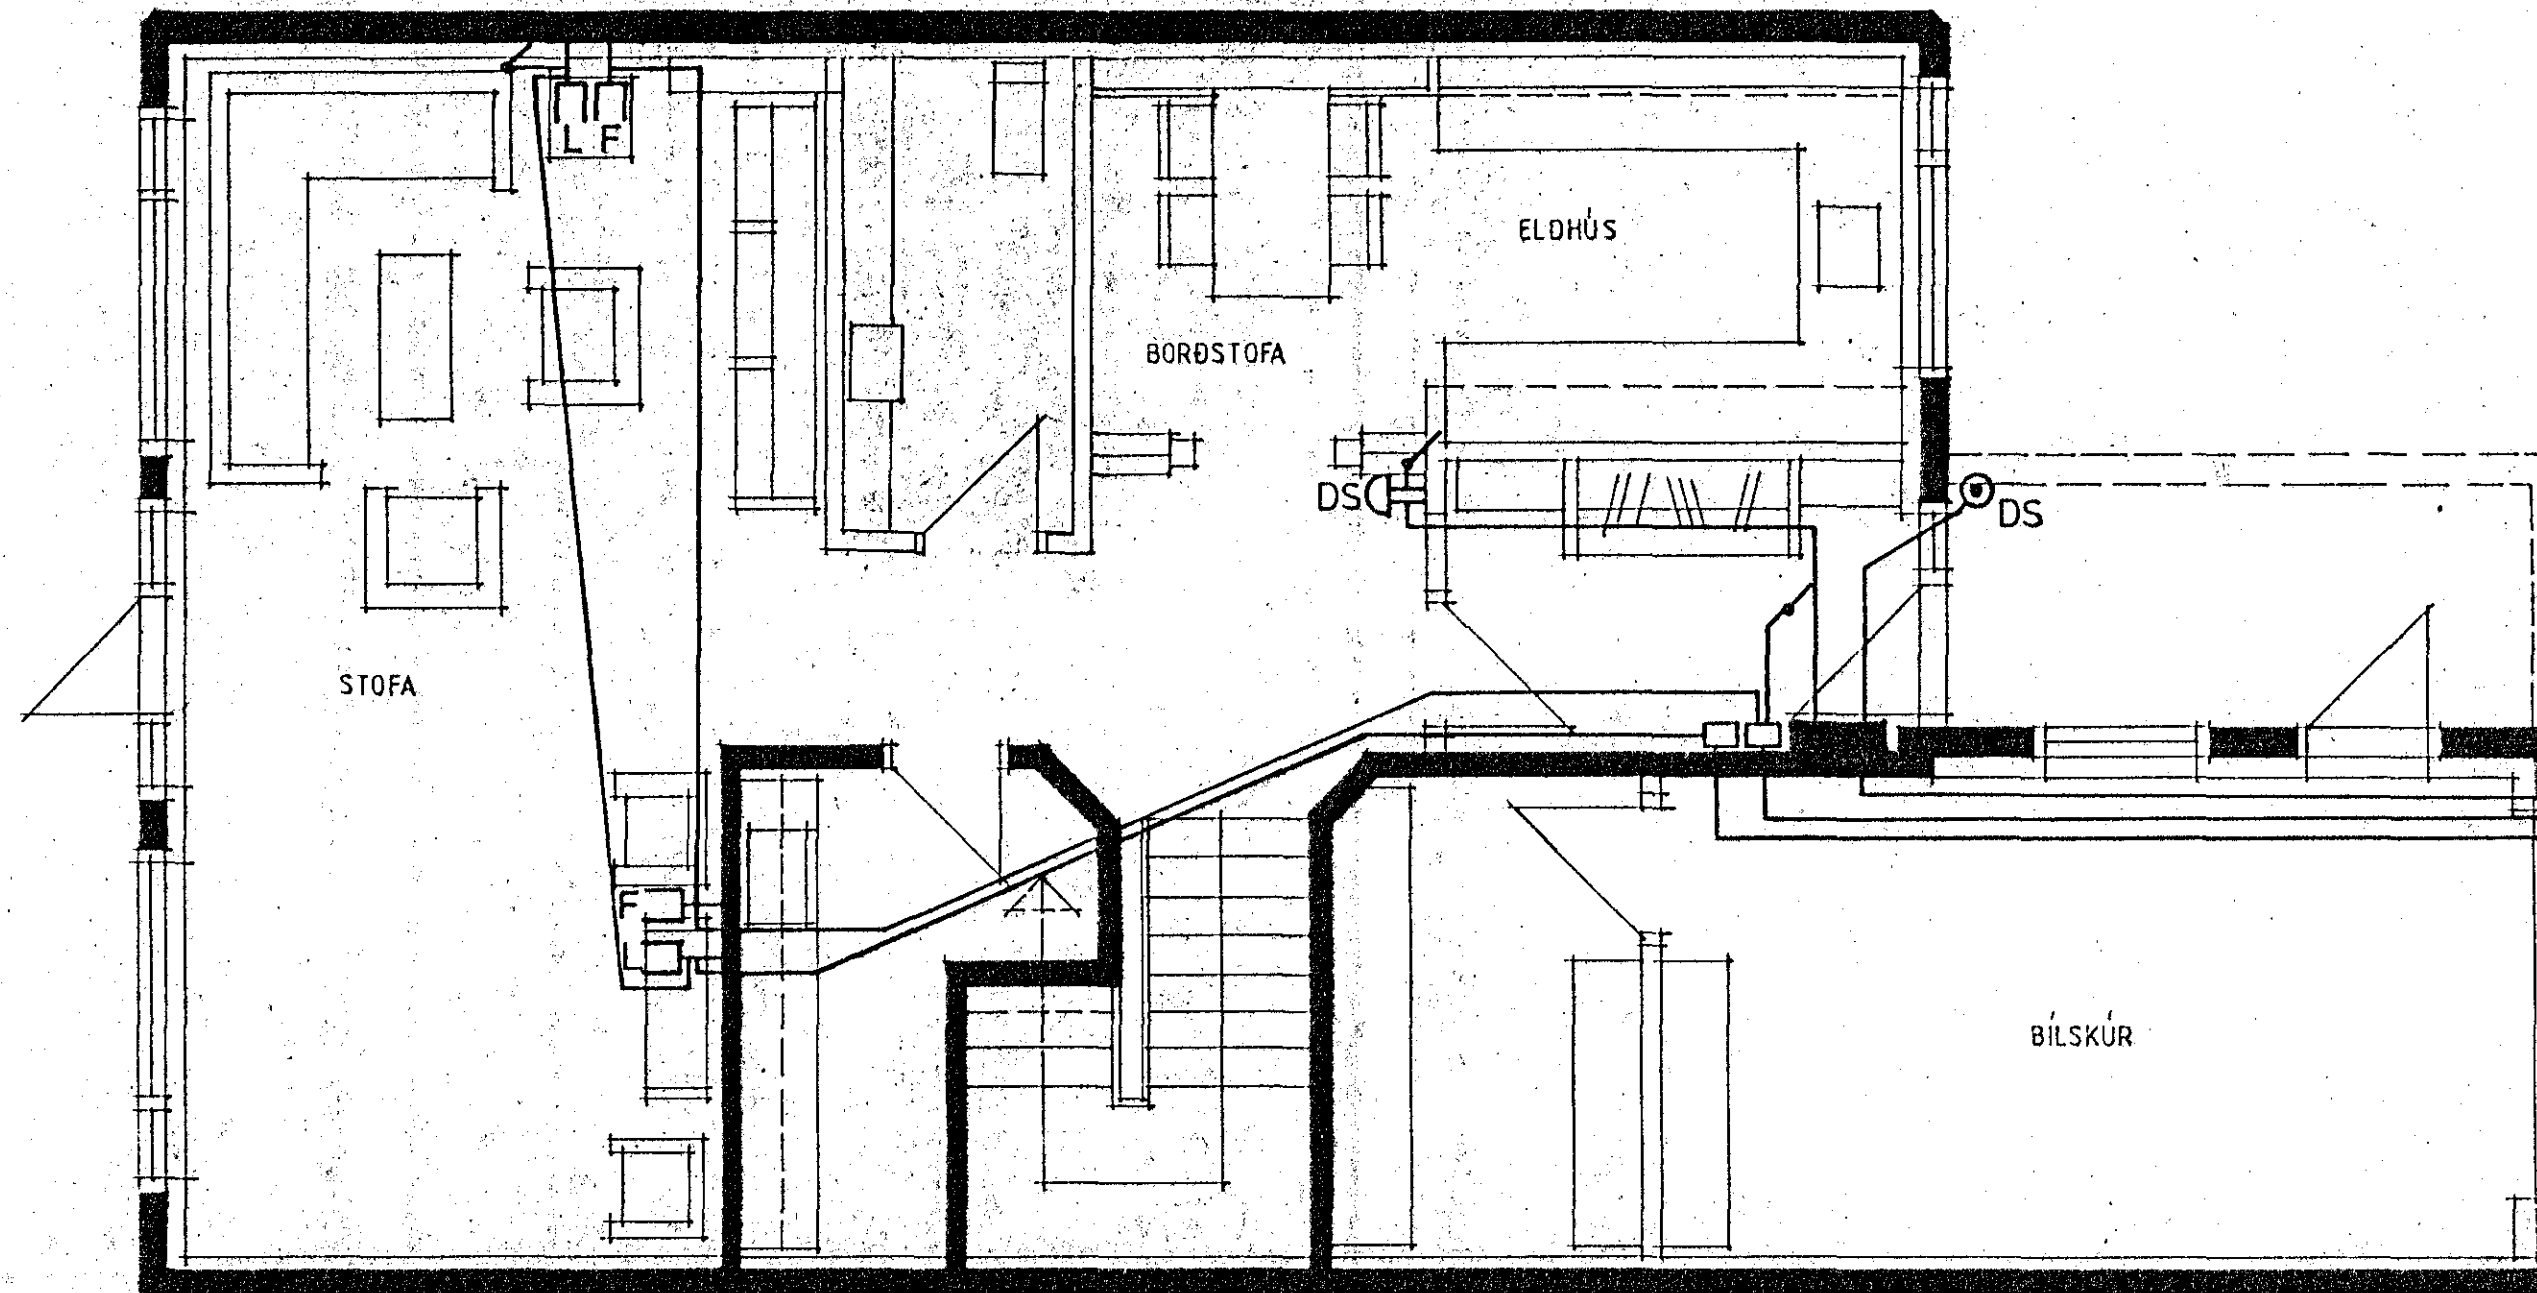

2. HÆÐ

SKÝRINGAR.

ÖLL RÖR, 16 MM NEMA ANNARS SÉ GETIÐ.  
 HÆÐ Á DÓSUM FYRIR SÍMA OG LOFTNET  
 20 CM.  
 HÆÐ Á DYRASÍMA INNI 150 CM EN 130 CM  
 Á ÚTISTÖÐ.  
 F=ER SÍMI.  
 L=ER DÓS FYRIR LOFTNET.  
 RÖR FRÁ LOFTNETSDÓS Á 2. HÆÐ AÐ  
 STIGAHÚSI ER FYRIR ÚTILÖFTNET.

1. HÆÐ

DS 50 MM. F 50 MM. L 25 MM.

SÚÐURHVAMMUR 23, HAFNARFIRÐI LOFTNET, SÍMI OG DYRASÍMI.	
BLAÐ 2 AF 4.	DAGS: 12.02.1988
MÁL: 1:50.	TEIKN: SS/SR