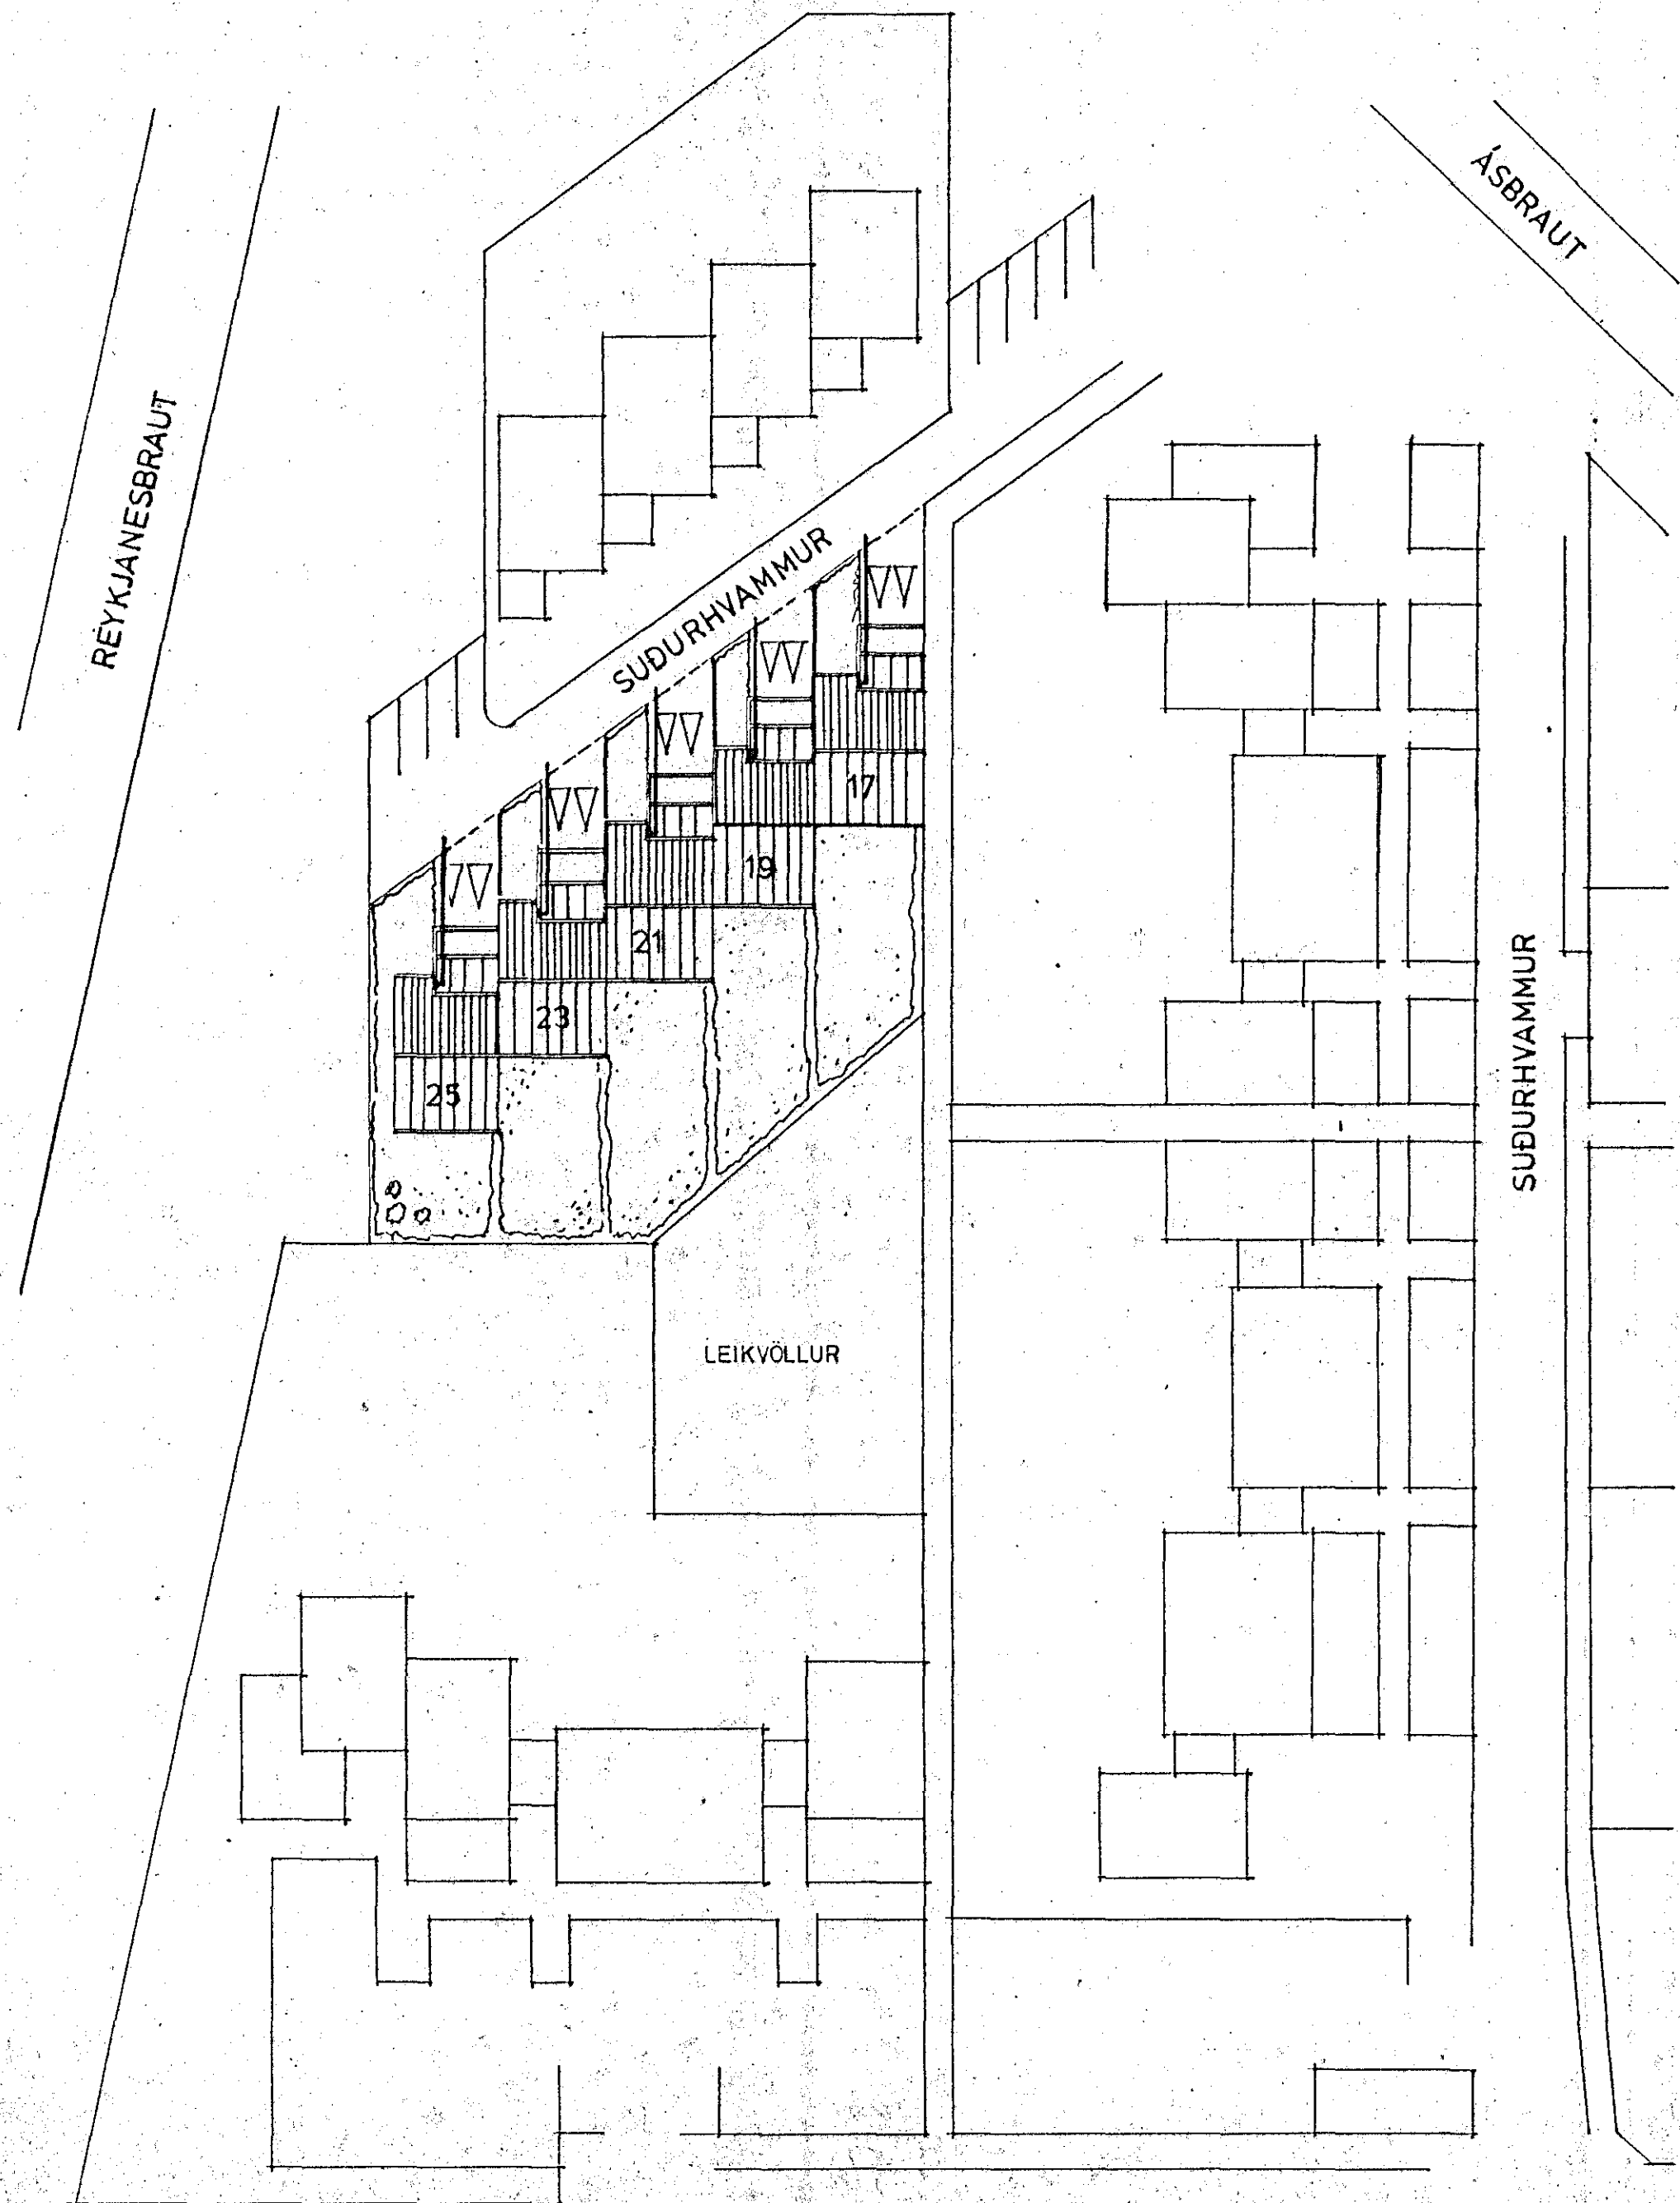

AFSTÖÐUMYND 1:500.

SNEIÐING.

SÖKKULSKAUT LEGGIST SAMKVÆMT
REGLUGERÐ.

SÚÐURHVAMMUR 23.
HAFNARFIRÐI
AFSTÖÐUMYND OG SNEIÐING

BLAÐ 3 AF 4.

DAGS: 12.02.1988

MÁL: 1:500, 1:100

TEIKNAD: SS/SR