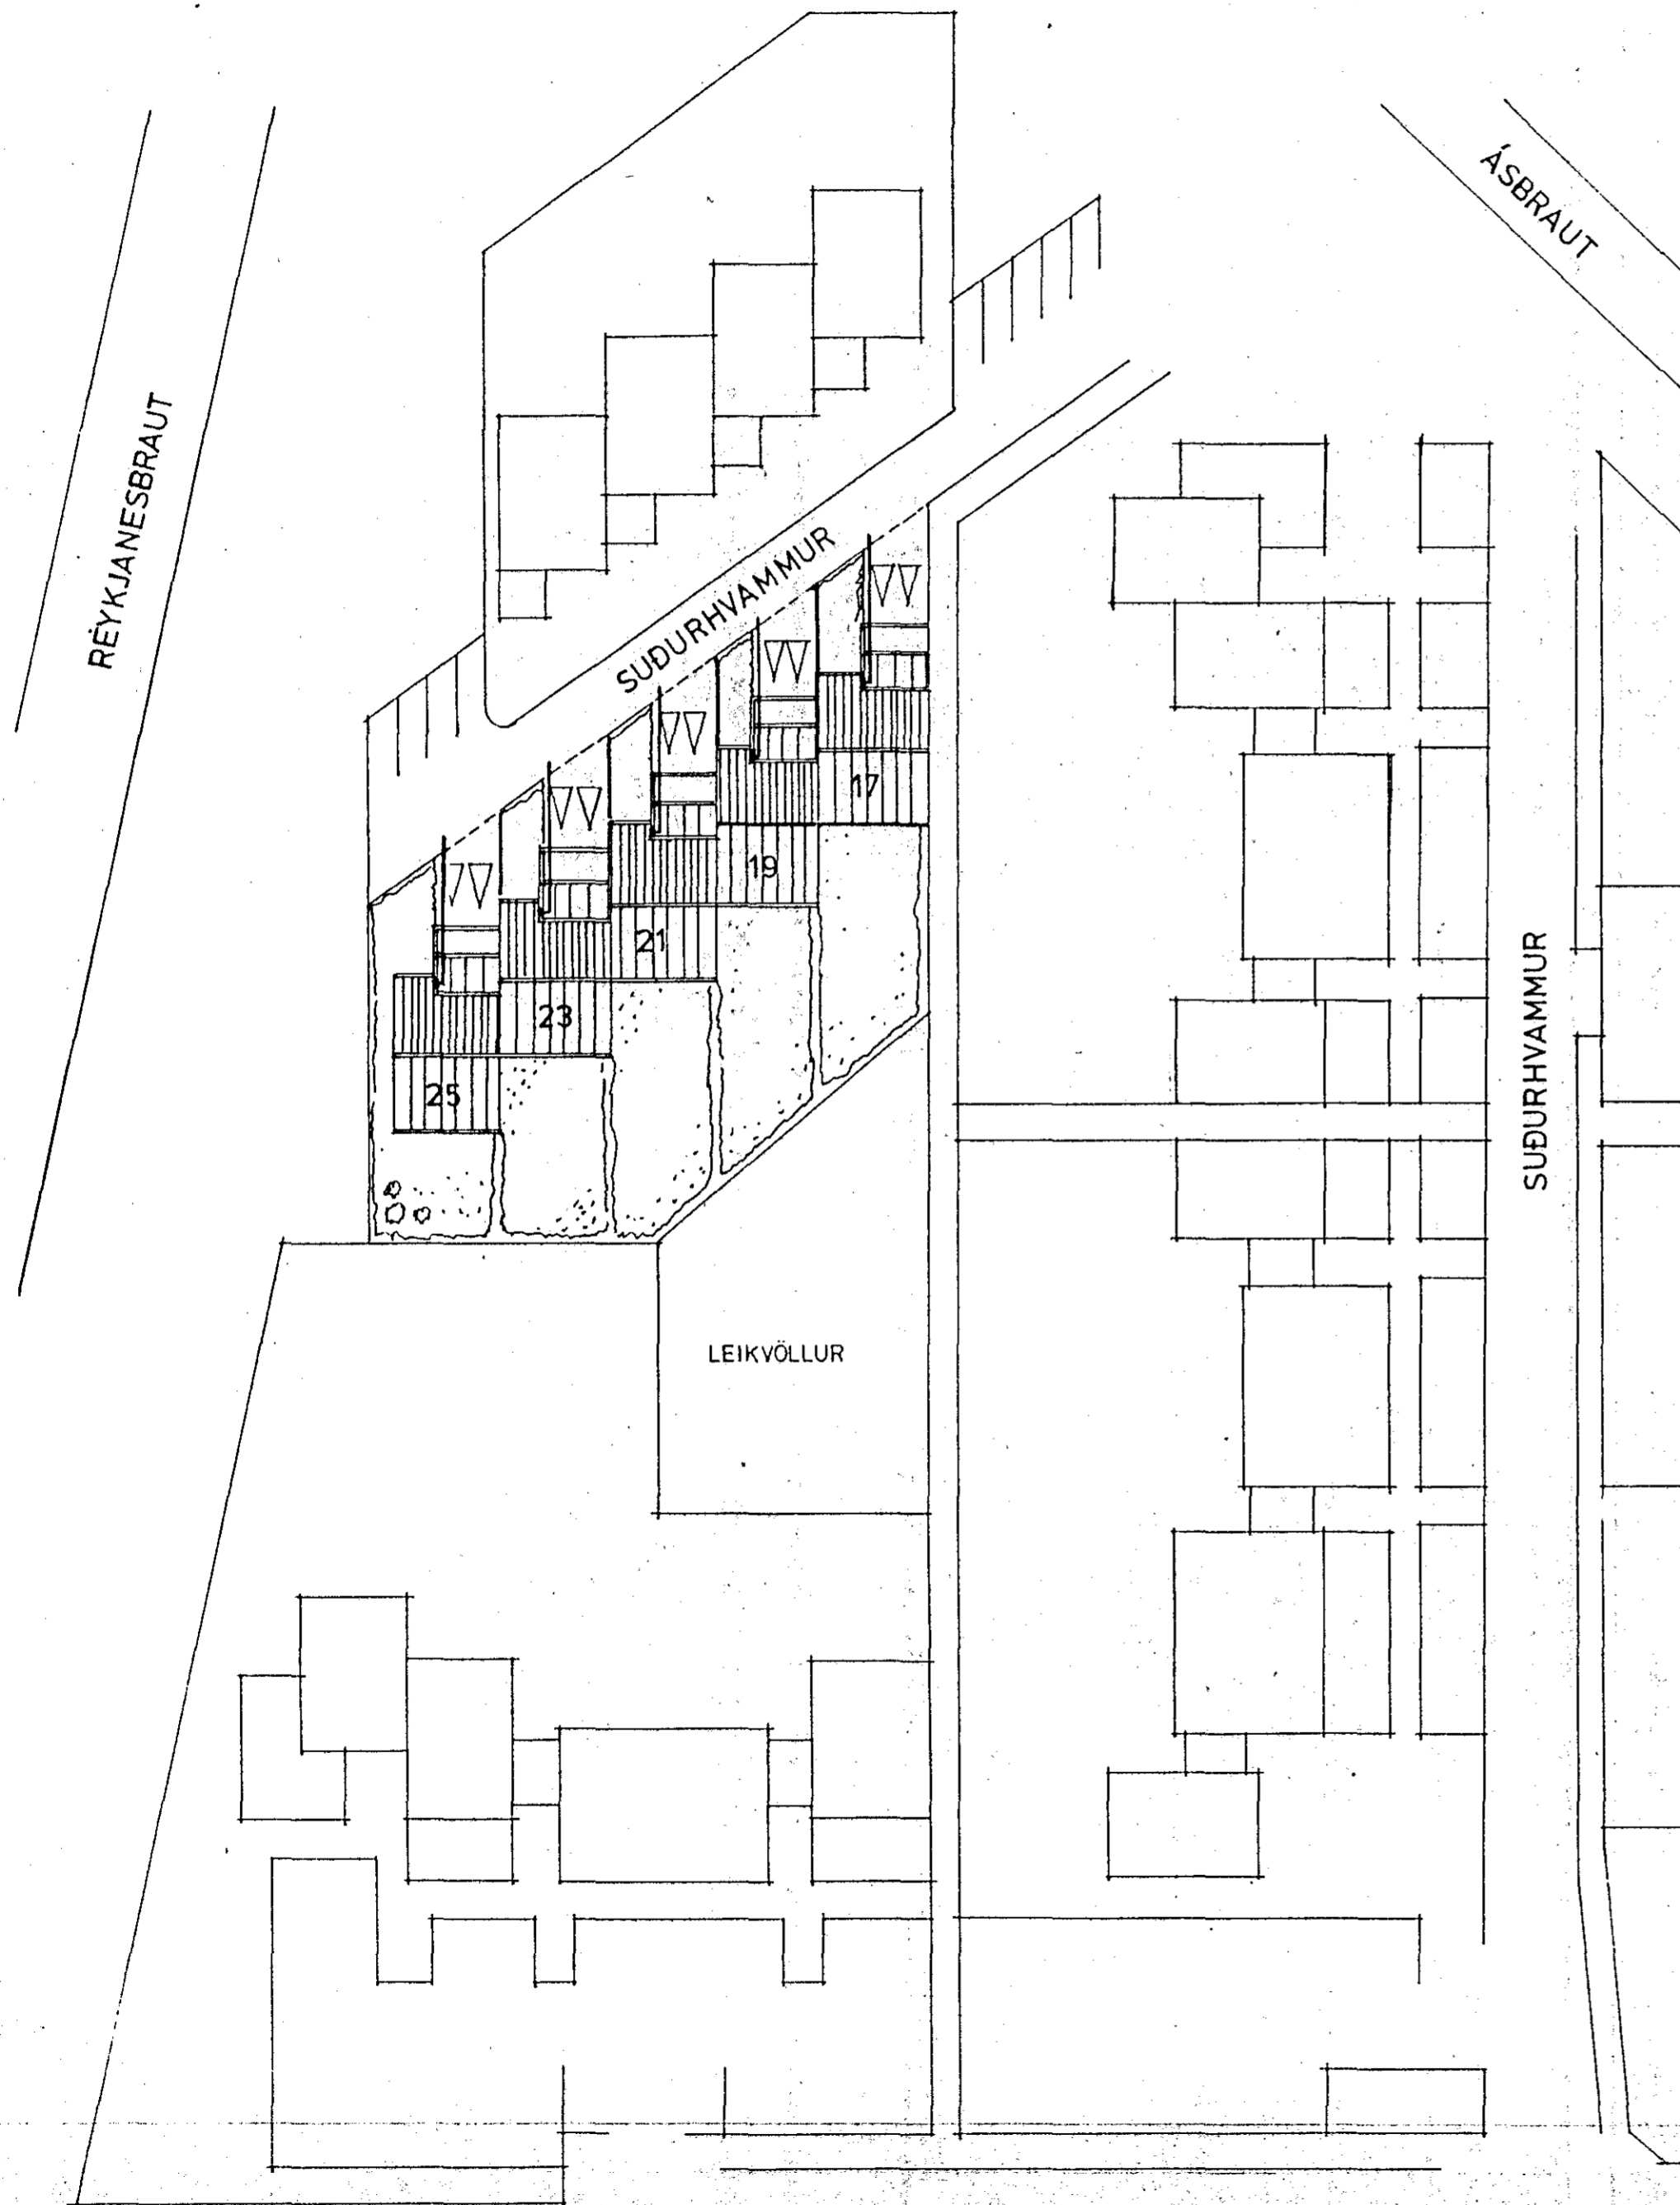

AFSTÖÐUMYND 1:500.

SNEIÐING.

SÖKKULSKAUT LEGGIST SAMKVÆMT
REGLUGERÐ.

SUDURHVAMMUR 25,
HAFNARFIRÐI
AFSTÖÐUMYND OG SNEIÐING

BLAÐ 5 AF 6

DAGS: 12.02.1988

MÁL: 1:500, 1:100

TEIKNAD: SS/SR