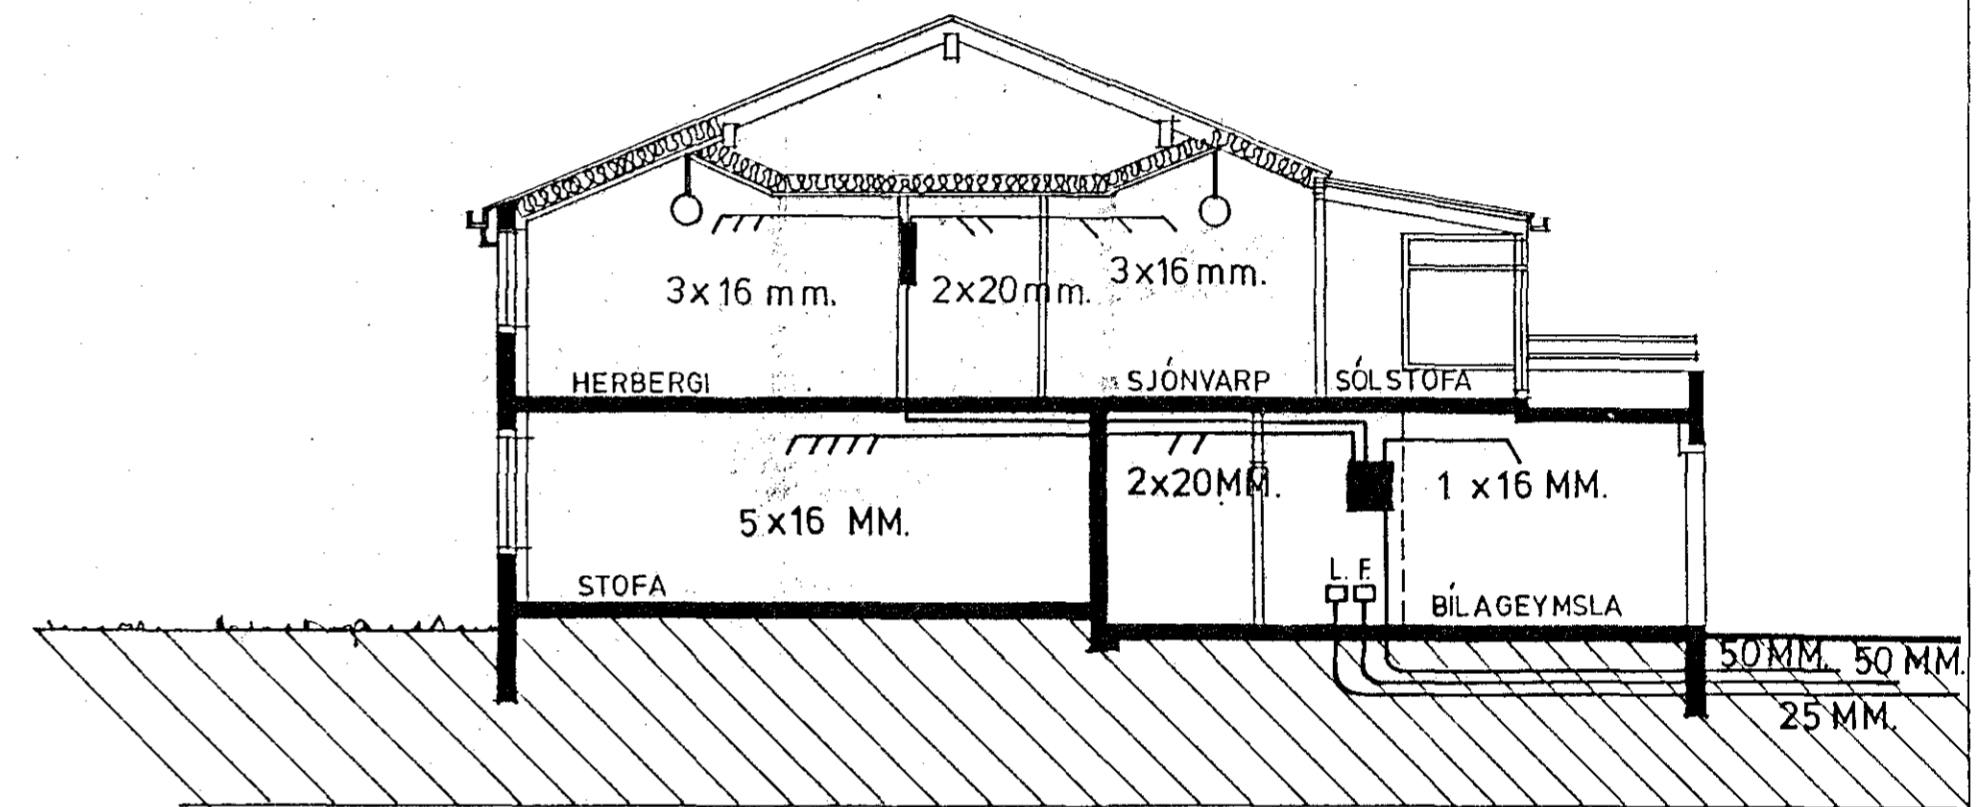

AFSTÖÐUMYND 1:500.

SNEIÐING.

SÖKKULSKAUT LEGGIST SAMKVÆMT
REGLUGERÐ.

SUDURHVAMMUR 25,
HAFNARFIRÐI
AFSTÖÐUMYND OG SNEIÐING

BLAÐ 5 AF 6

DAGS: 12.02.1988

MÁL: 1:500, 1:100

TEIKNAD: SS/SR