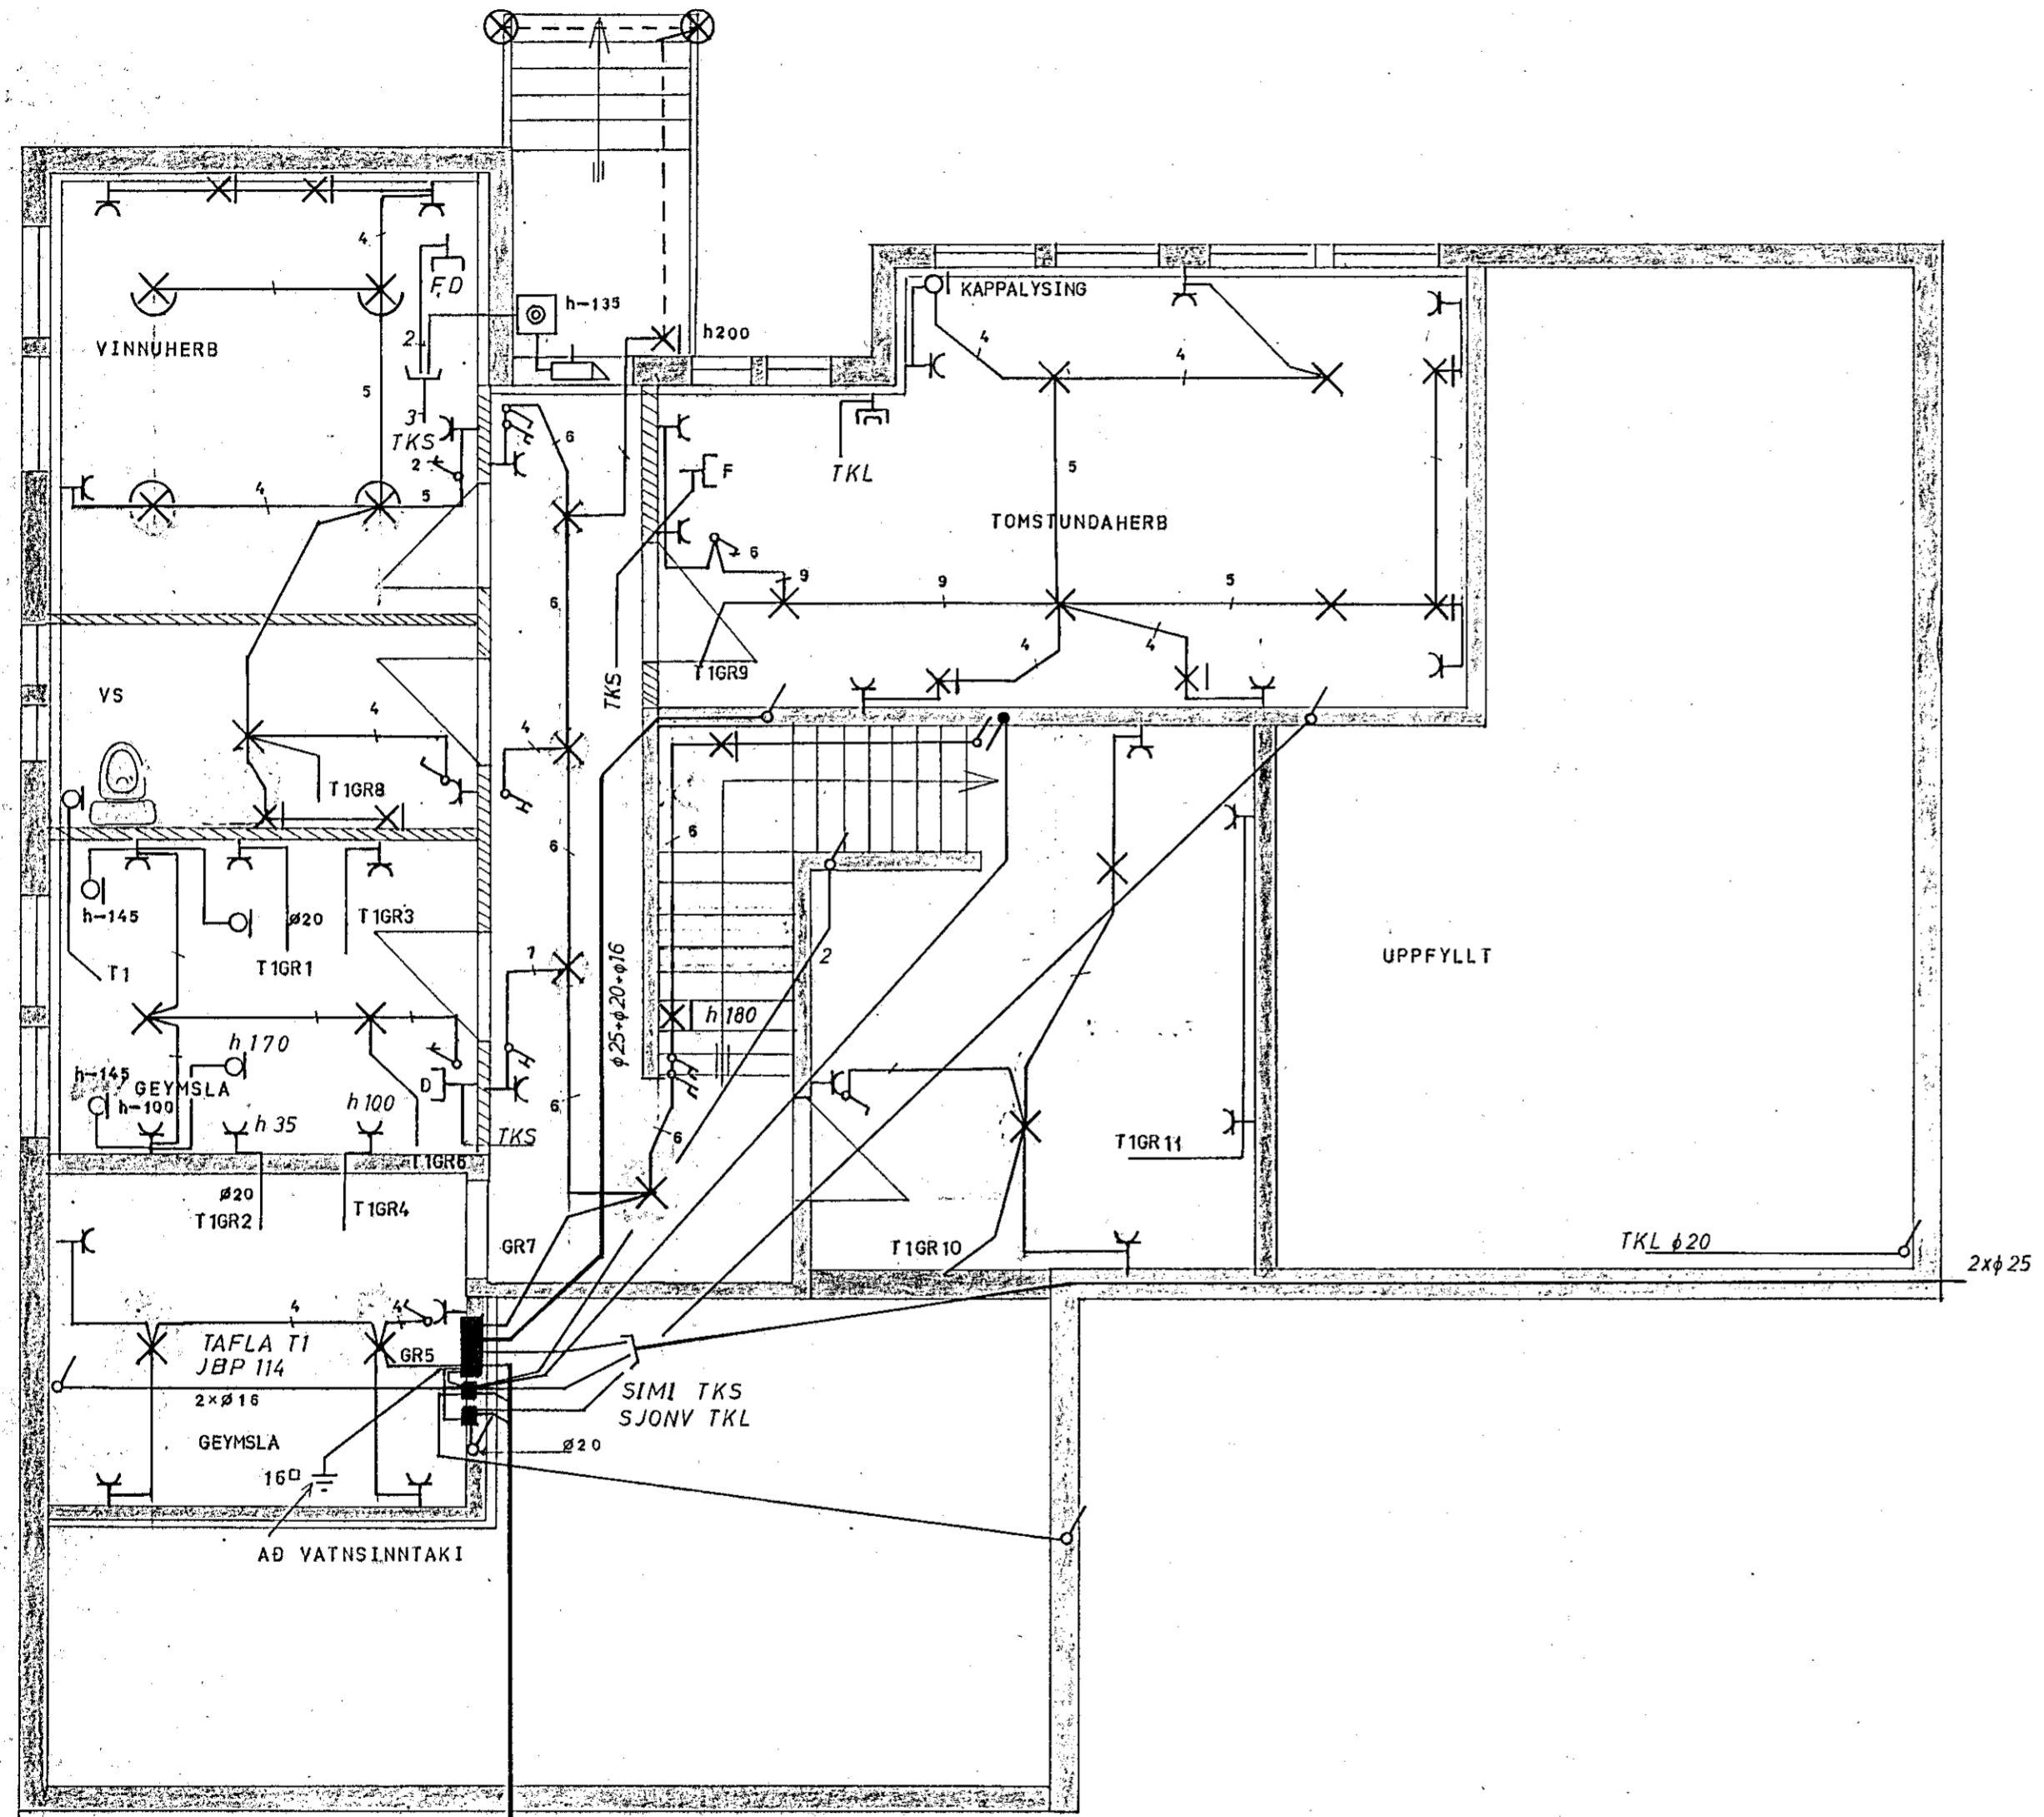

8 7 6 5 4 3 2 1

F  
E  
D  
C  
B  
A

INNTÖK  
 RAFMAGN  $\varnothing 50$ mm  
 SIMI  $\varnothing 25$ mm  
 SJONVARP  $\varnothing 25$ mm

SVALBARD 15 HAFNARFIRDI	
Mkv. 1:50	RAFLÖGN KJALLARI
Hannað: AA	
Teiknað: OG	
Yfirfarið:	
Dags. JUNI 1993	Nr: 1950 Blað 2 af 6

8 7 6 5 4 3 2 1