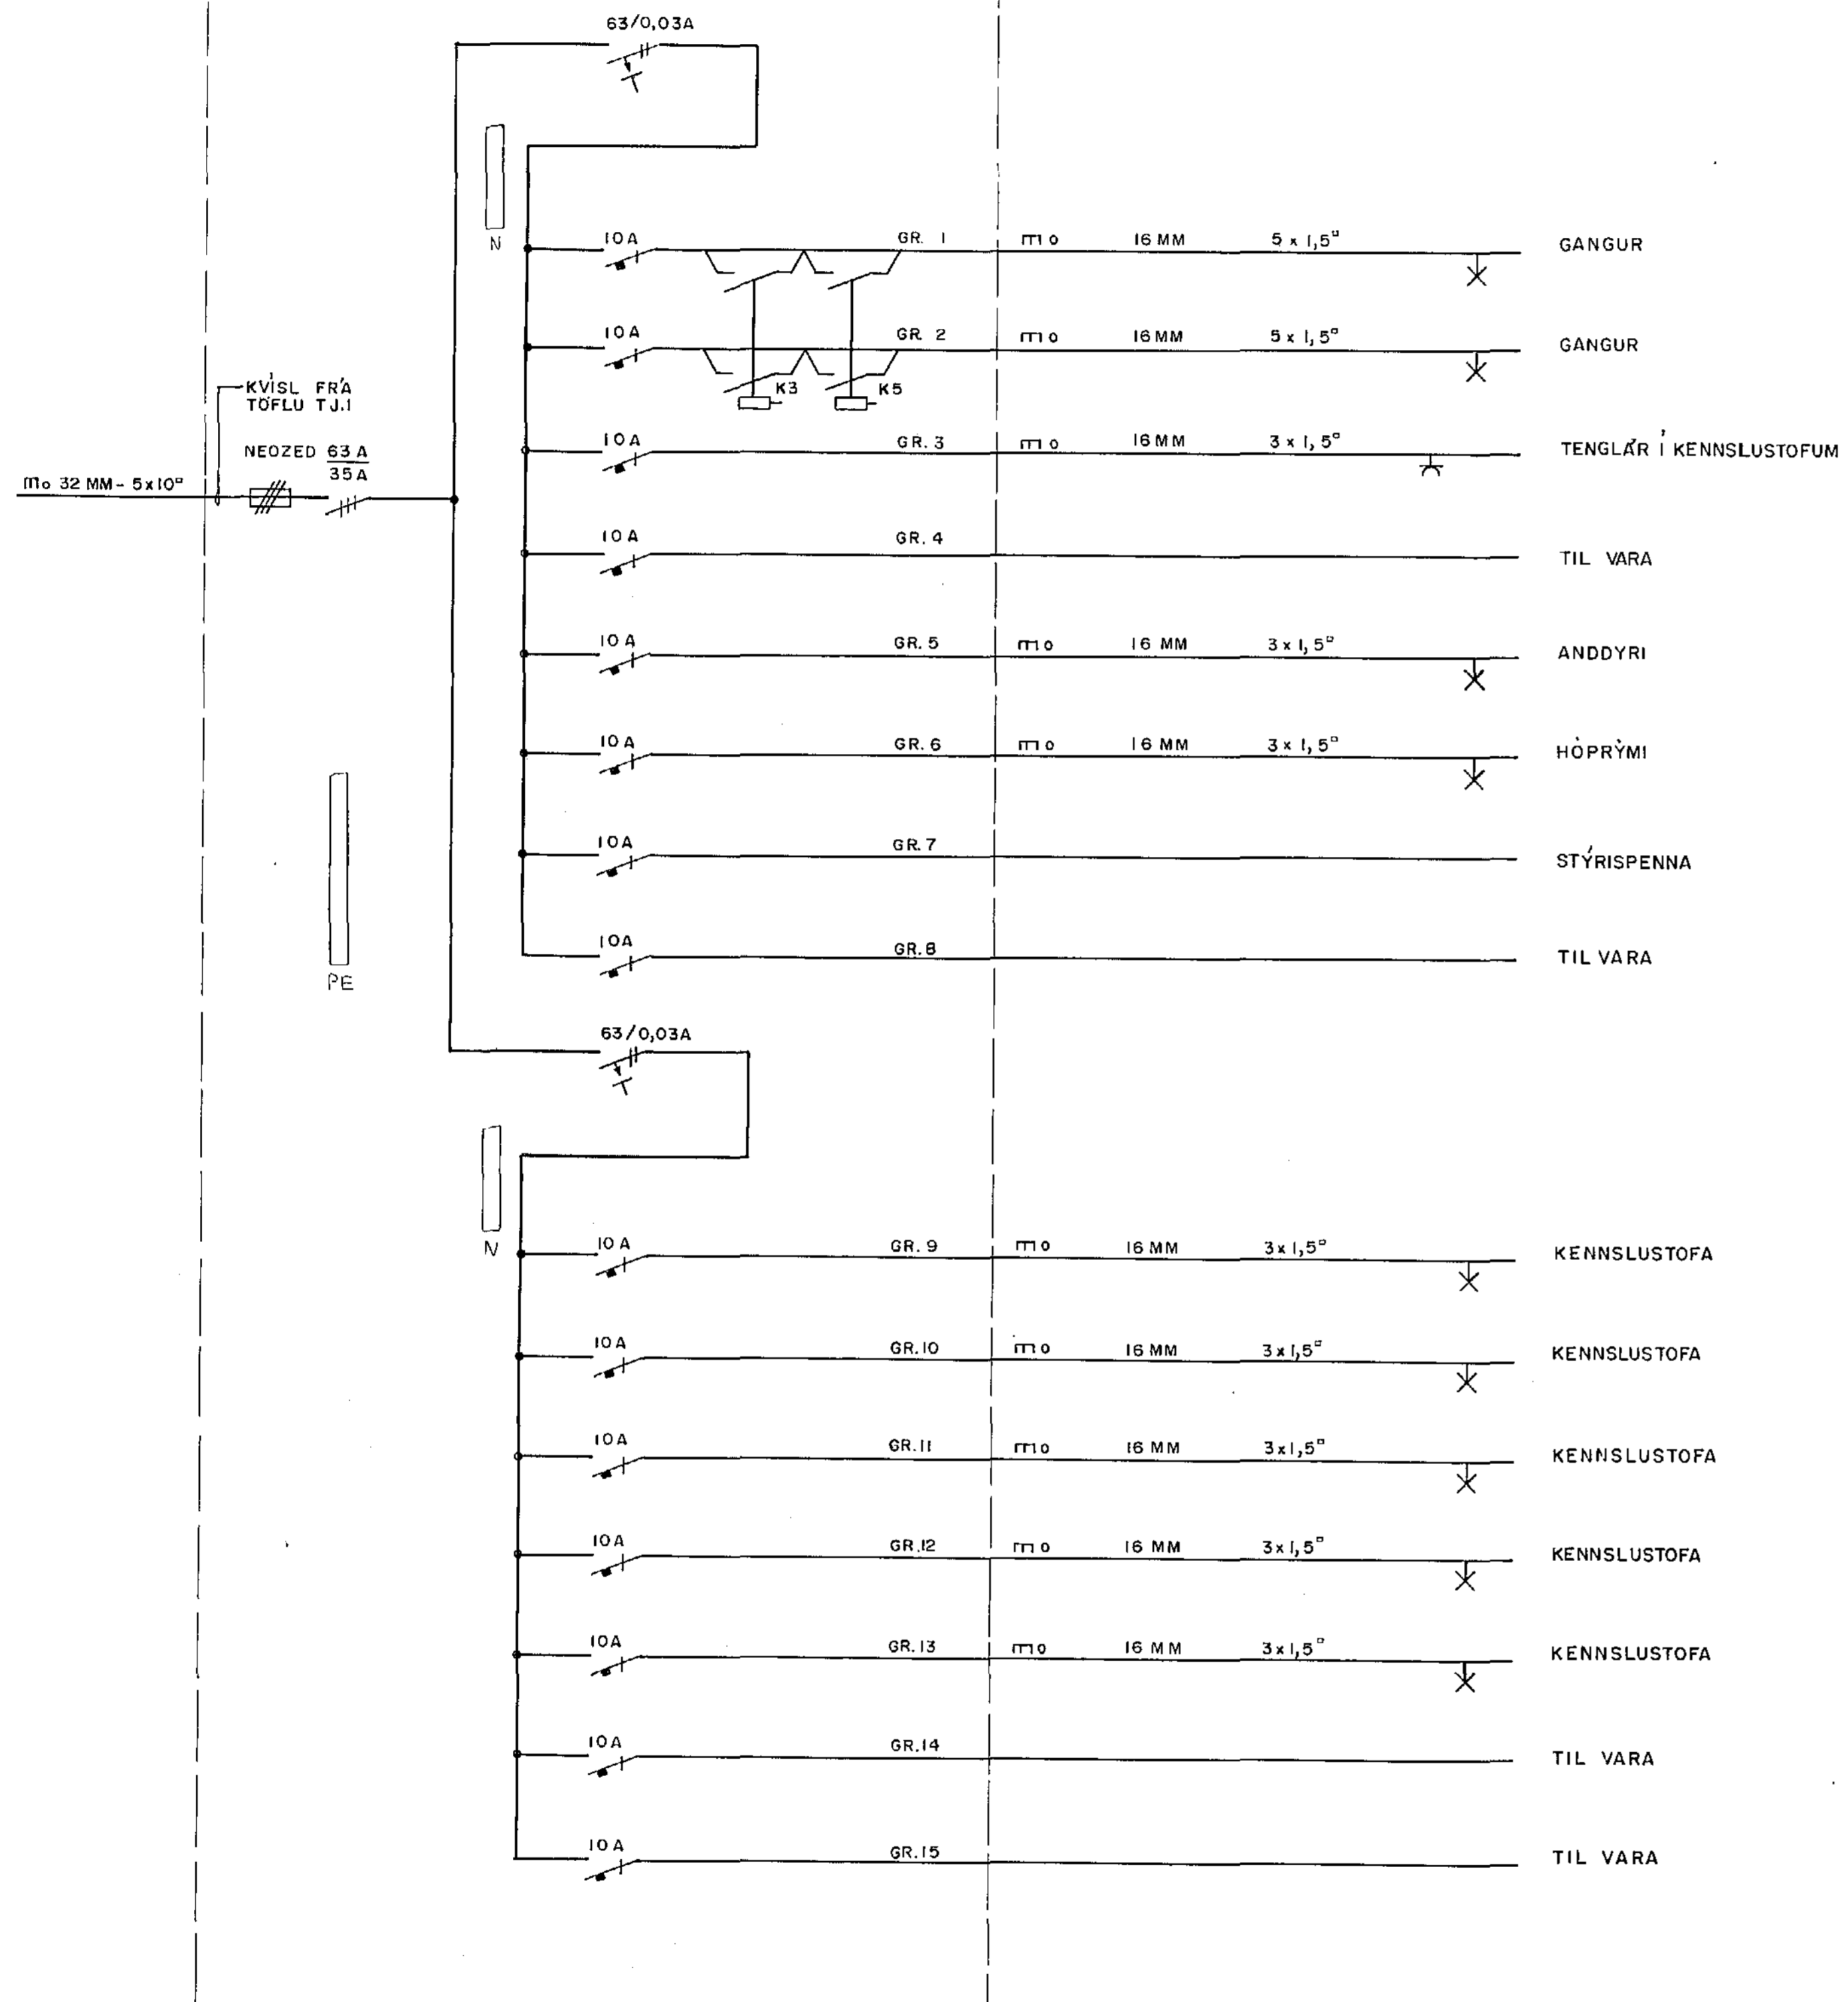

TAFLA TJ.5

BFI522

Kvarn	Breyting D	Breyting C	Breyting B	Breyting A	Verkham	Verkham	Verkham
cm 0 1 2 3 4 5 6 7 8 9 10 11 12 13 14 15 16 17					GRUNNSKOLI SETBERGI HAFNARF.	EINLINUMYND	TAFLA TJ.5
			Hannað SR/PS	Teknað RV	Yfirlit SR	Dag: AGÚST '88	Tekningarnúmer 71-1-5281
					Rafhönnun	Bláð nr 14	Breyting