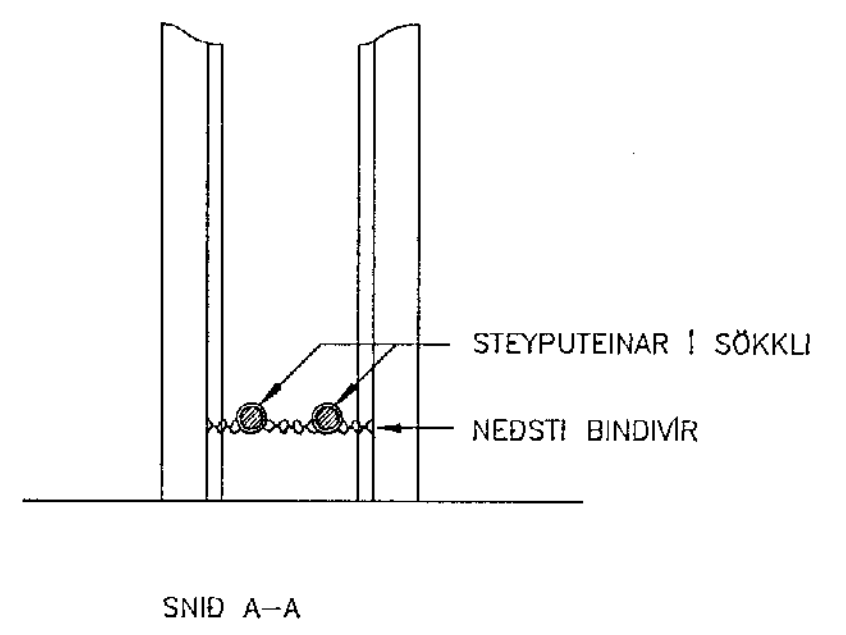

GRUNNMYND MKV. 1:100

SKÝRINGAR:

- A TENGJA SKAL TVÖ NEDSTU JÄRN Í SÖKKLINUM SAMAN MED SUDU EDA KLEMMU.
- B TAKA SKAL TEIN UPP ÚR PLÖTU Í LOFTRÆSTIHERBERGI, SJÁ TEIKNINGU.
- C LAGNING SÖKKULSKAUTS ER Á ÁBYRGD RAFVERKTAKA, EN FRAMKVÆMDIN GETUR VERID Í HÖNDUM BYGGINGARIGNADARMANNIS.