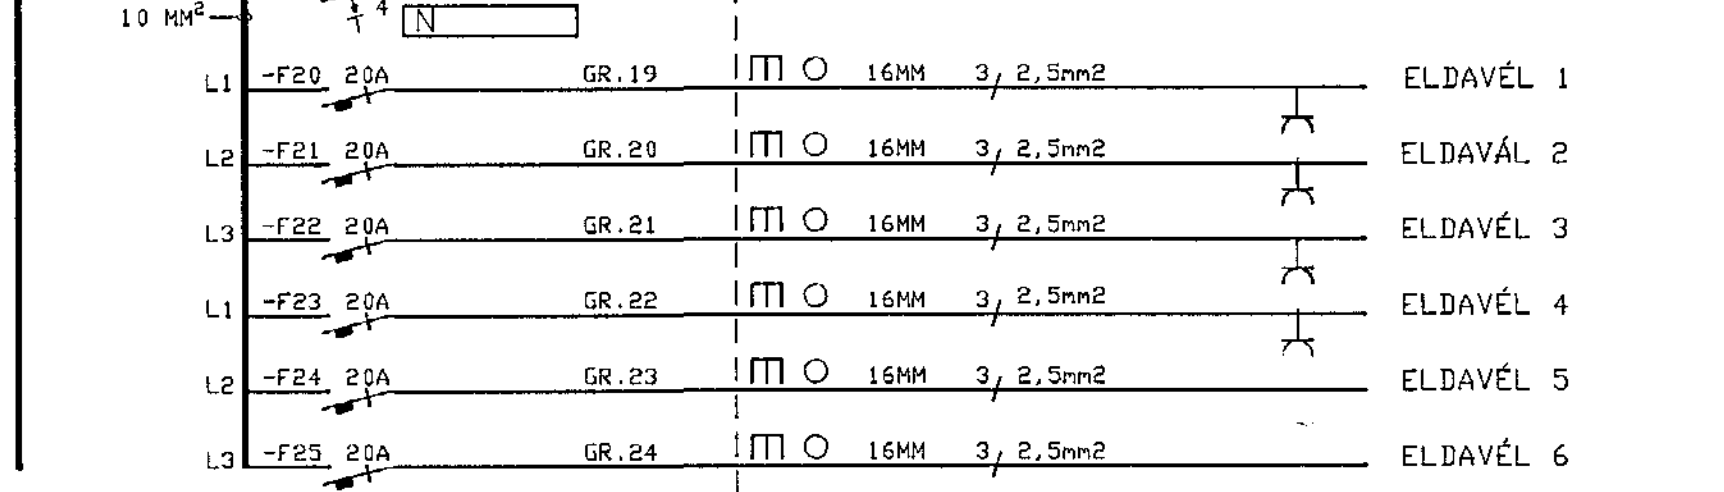

TAFLA T.J.7 Á GANGI

GREINARHEITI

MELD KVÍSL FRÁ ABALTÖFLU.  
SX16<sup>B</sup> Í 25 MM PÍPU

GREINARHEITI

SJÁLFOVR SKULU HAVA MINNST 6 KA ROFGETU.  
SJÁLFOVR HAVA ÚTLEYSIKENNILINU L NEMA ANNARS SÉ GETID.  
BRÉDIFOVR HAVA ÚTLEYSIKENNILINU G NEMA ANNARS SÉ GETID.  
VÍRINGAR INNAN TÖFLUNAR SKAL GERA MED FÍNDATTUM VÍR.  
NOTA SKAL VÍRENDHÖLKA.

ATHS. SJÁ LJÓSASTÝRINGU  
Á TEIKNINGU NR. 2-13

TAFLA T.J.10 Í ELDHÚSI

GREINARHEITI

MELD KVÍSL FRÁ ABALTÖFLU.  
SX16<sup>B</sup> Í 25 MM PÍPU

SJÁLFOVR SKULU HAVA MINNST 6 KA ROFGETU.  
SJÁLFOVR HAVA ÚTLEYSIKENNILINU L NEMA ANNARS SÉ GETID.  
BRÉDIFOVR HAVA ÚTLEYSIKENNILINU G NEMA ANNARS SÉ GETID.  
VÍRINGAR INNAN TÖFLUNAR SKAL GERA MED FÍNDATTUM VÍR.  
NOTA SKAL VÍRENDHÖLKA.