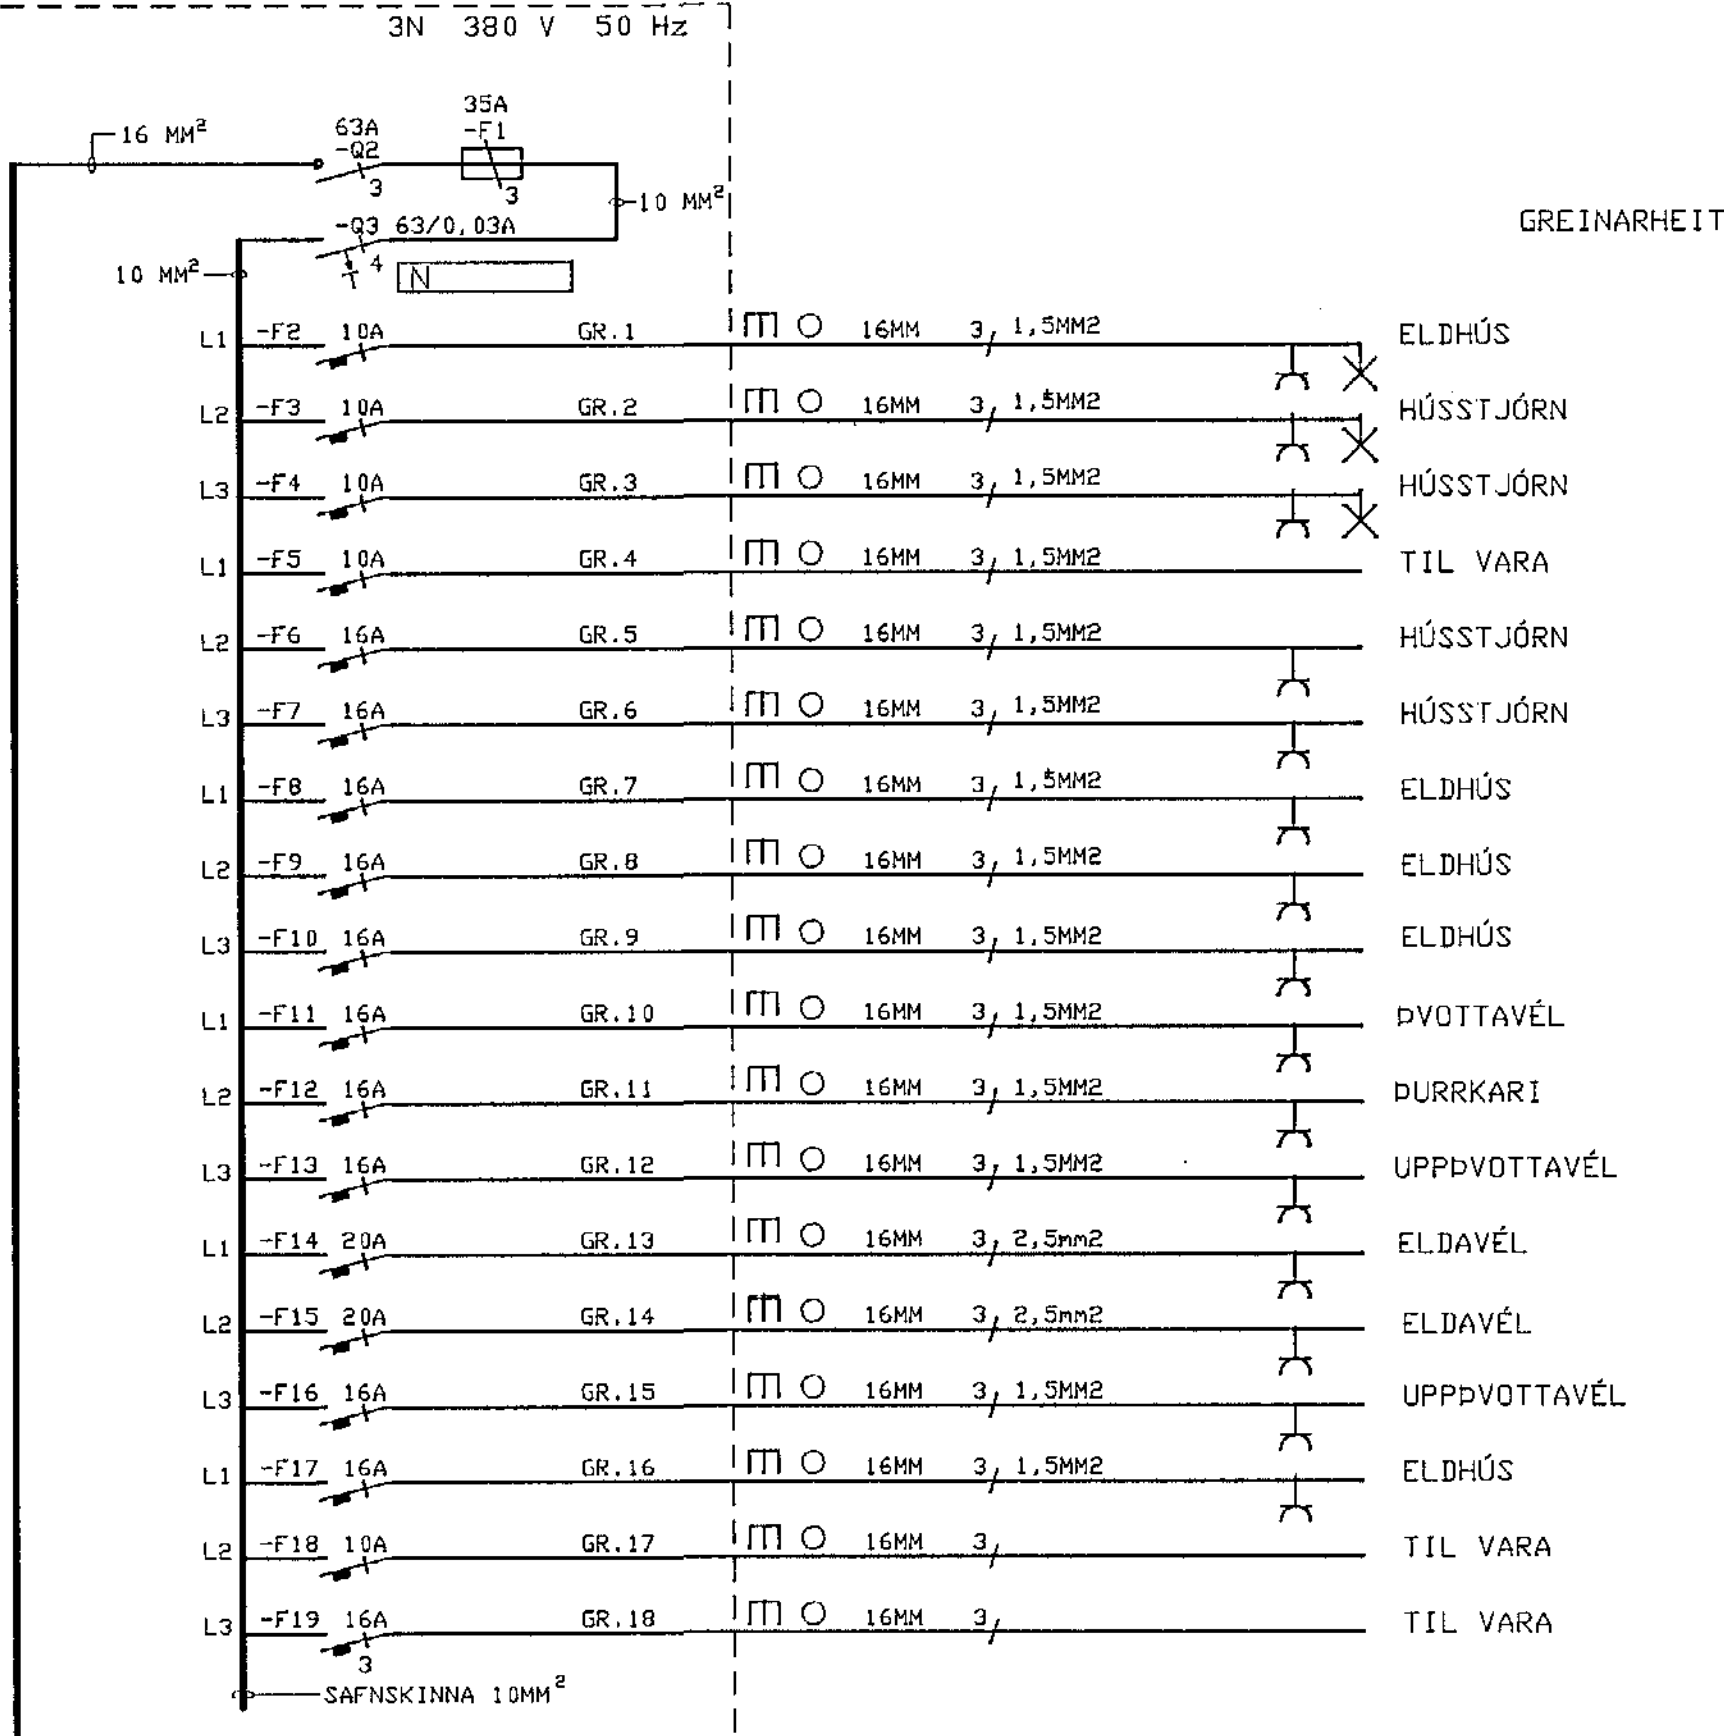

TAFLA T.J.7 Á GANGI

GREINARHEITI

MELD KVÍSL FRÁ ABALTÖFLU.  
SX16<sup>B</sup> Í 25 MM PÍPU

GREINARHEITI

SJÁLFOVR SKULU HAVA MINNST 6 KA ROFGETU.  
SJÁLFOVR HAVA ÚTLEYSIKENNILINU L NEMA ANNARS SÉ GETID.  
BRÉDIFOVR HAVA ÚTLEYSIKENNILINU G NEMA ANNARS SÉ GETID.  
VÍRINGAR INNAN TÖFLUNAR SKAL GERA MED FÍNDATTUM VÍR.  
NOTA SKAL VÍRENDHÖLKA.

ATHS. SJÁ LJÓSASTÝRINGU  
Á TEIKNINGU NR. 2-13

TAFLA T.J.10 Í ELDHÚSI

GREINARHEITI

MELD KVÍSL FRÁ ABALTÖFLU.  
SX16<sup>B</sup> Í 25 MM PÍPU

SJÁLFOVR SKULU HAVA MINNST 6 KA ROFGETU.  
SJÁLFOVR HAVA ÚTLEYSIKENNILINU L NEMA ANNARS SÉ GETID.  
BRÉDIFOVR HAVA ÚTLEYSIKENNILINU G NEMA ANNARS SÉ GETID.  
VÍRINGAR INNAN TÖFLUNAR SKAL GERA MED FÍNDATTUM VÍR.  
NOTA SKAL VÍRENDHÖLKA.