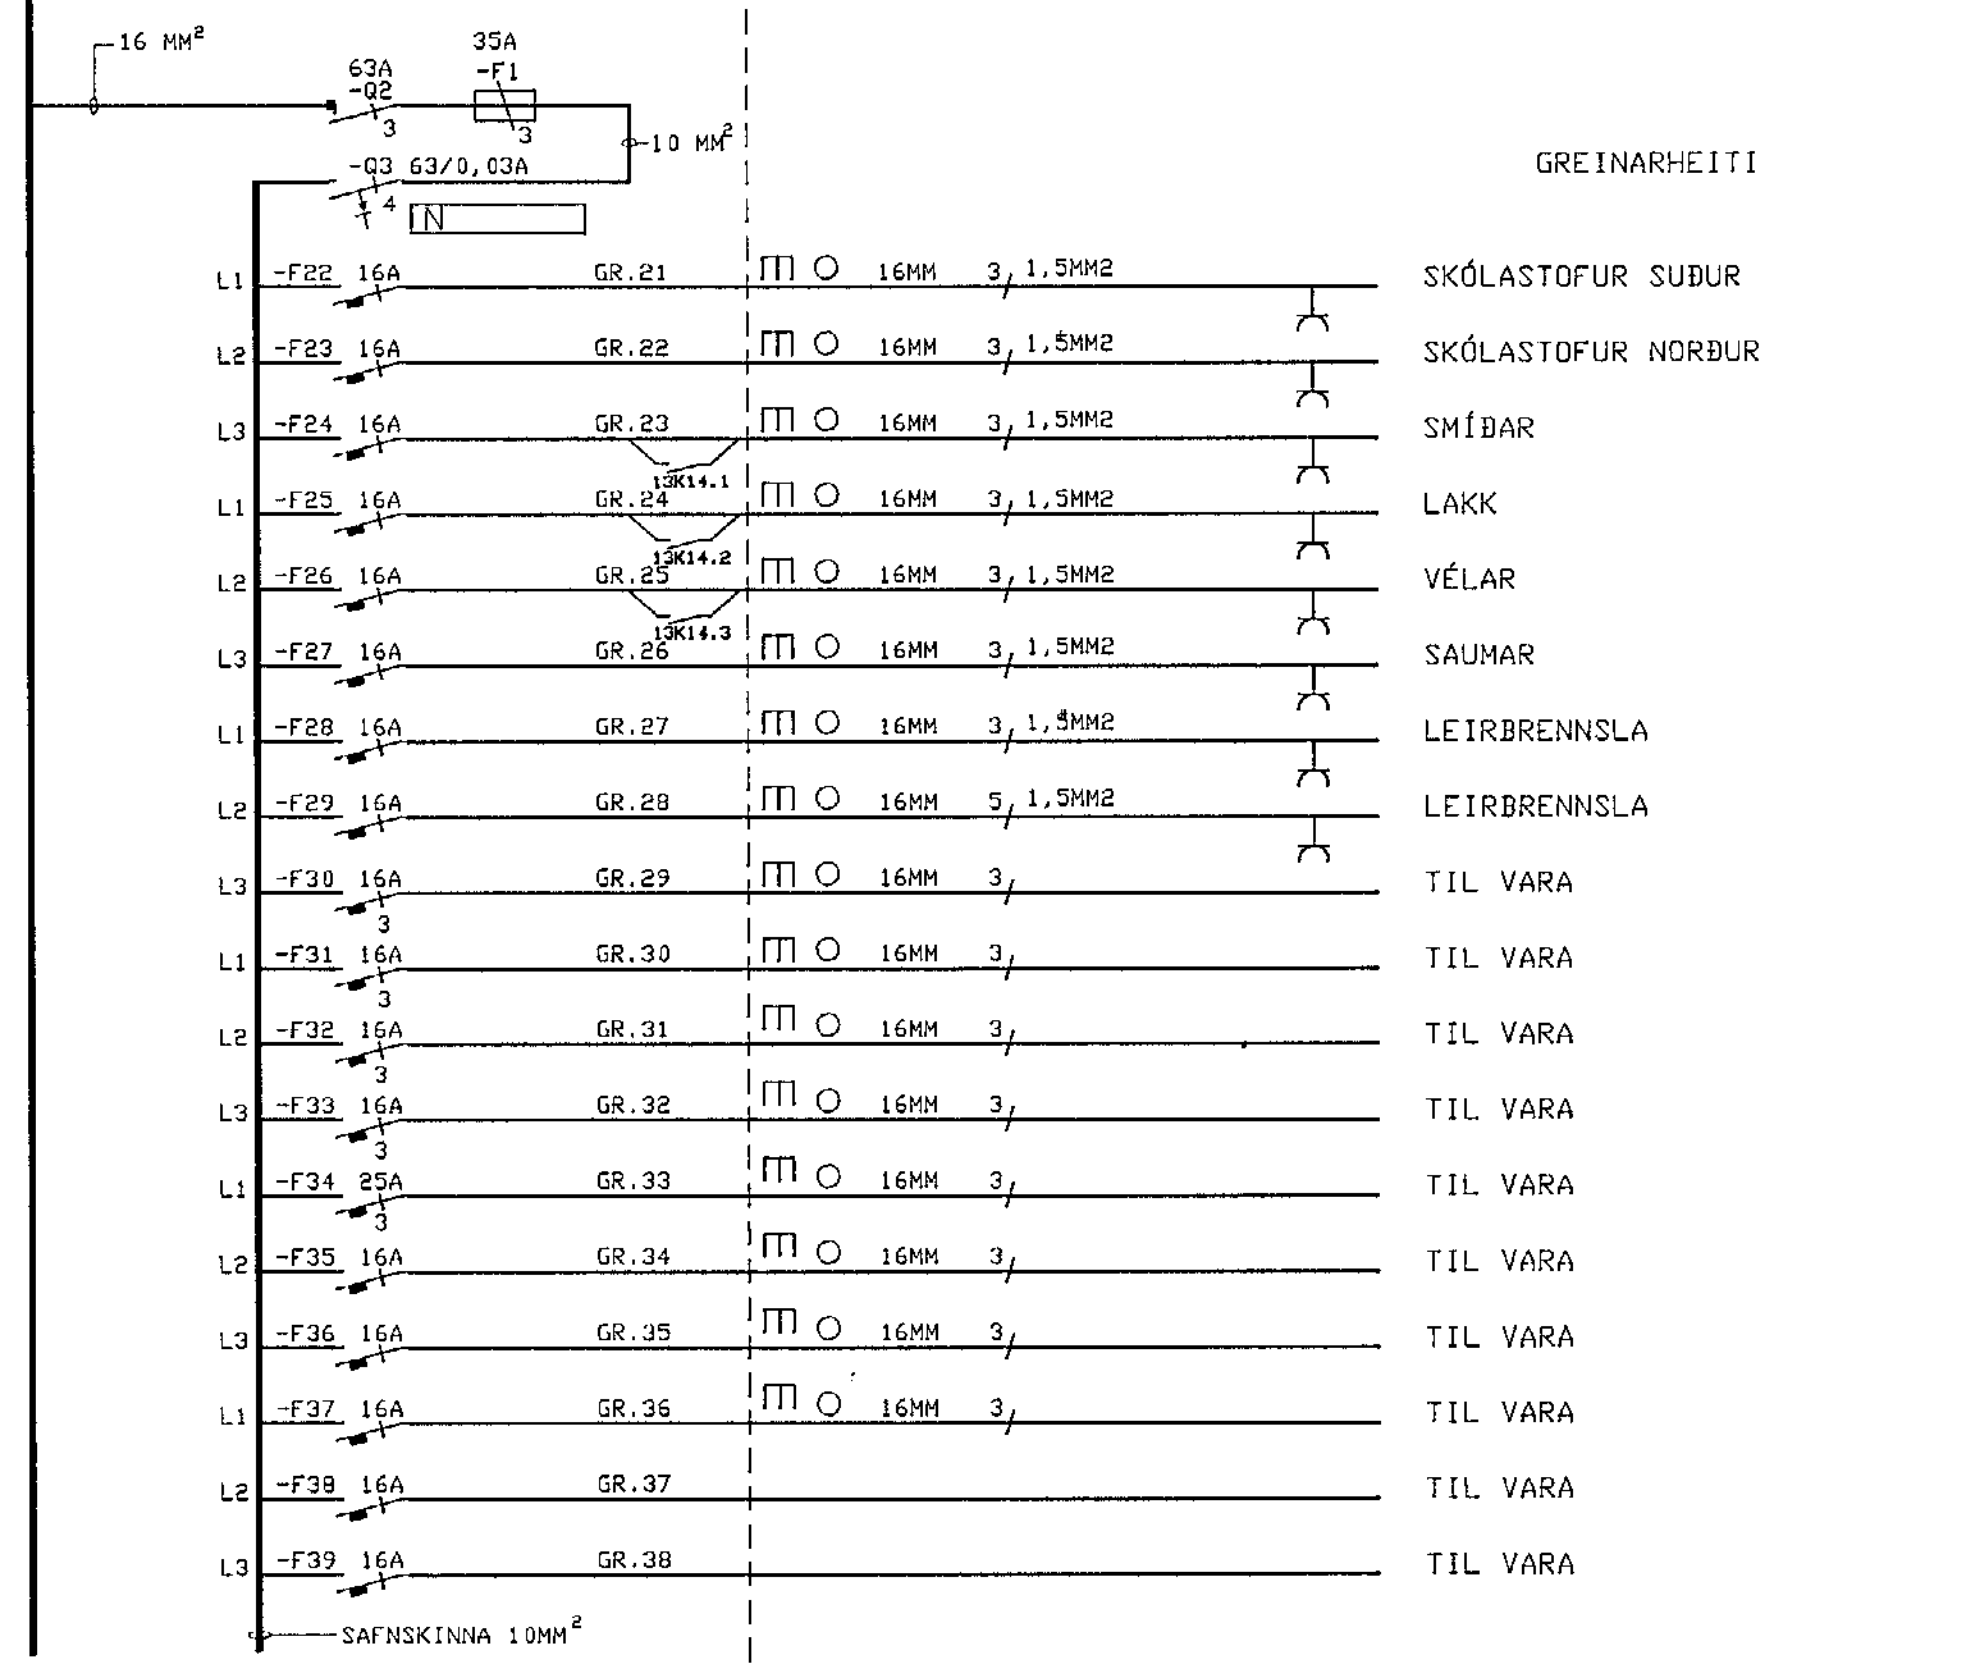

TAFLA T.J.7 Á GANGI

GREINARHEITI

MELD KVÍSL FRÁ ABALTÖFLU.  
SX16<sup>B</sup> Í 25 MM PÍPU

GREINARHEITI

SJÁLFOVR SKULU HAVA MINNST 6 KA ROFGETU.  
SJÁLFOVR HAVA ÚTLEYSIKENNILINU L NEMA ANNARS SÉ GETID.  
BRÉDIFOVR HAVA ÚTLEYSIKENNILINU G NEMA ANNARS SÉ GETID.  
VÍRINGAR INNAN TÖFLUNAR SKAL GERA MED FÍNDATTUM VÍR.  
NOTA SKAL VÍRENDHÖLKA.

ATHS. SJÁ LJÓSASTÝRINGU  
Á TEIKNINGU NR. 2-13

TAFLA T.J.10 Í ELDHÚSI

GREINARHEITI

MELD KVÍSL FRÁ ABALTÖFLU.  
SX16<sup>B</sup> Í 25 MM PÍPU

SJÁLFOVR SKULU HAVA MINNST 6 KA ROFGETU.  
SJÁLFOVR HAVA ÚTLEYSIKENNILINU L NEMA ANNARS SÉ GETID.  
BRÉDIFOVR HAVA ÚTLEYSIKENNILINU G NEMA ANNARS SÉ GETID.  
VÍRINGAR INNAN TÖFLUNAR SKAL GERA MED FÍNDATTUM VÍR.  
NOTA SKAL VÍRENDHÖLKA.