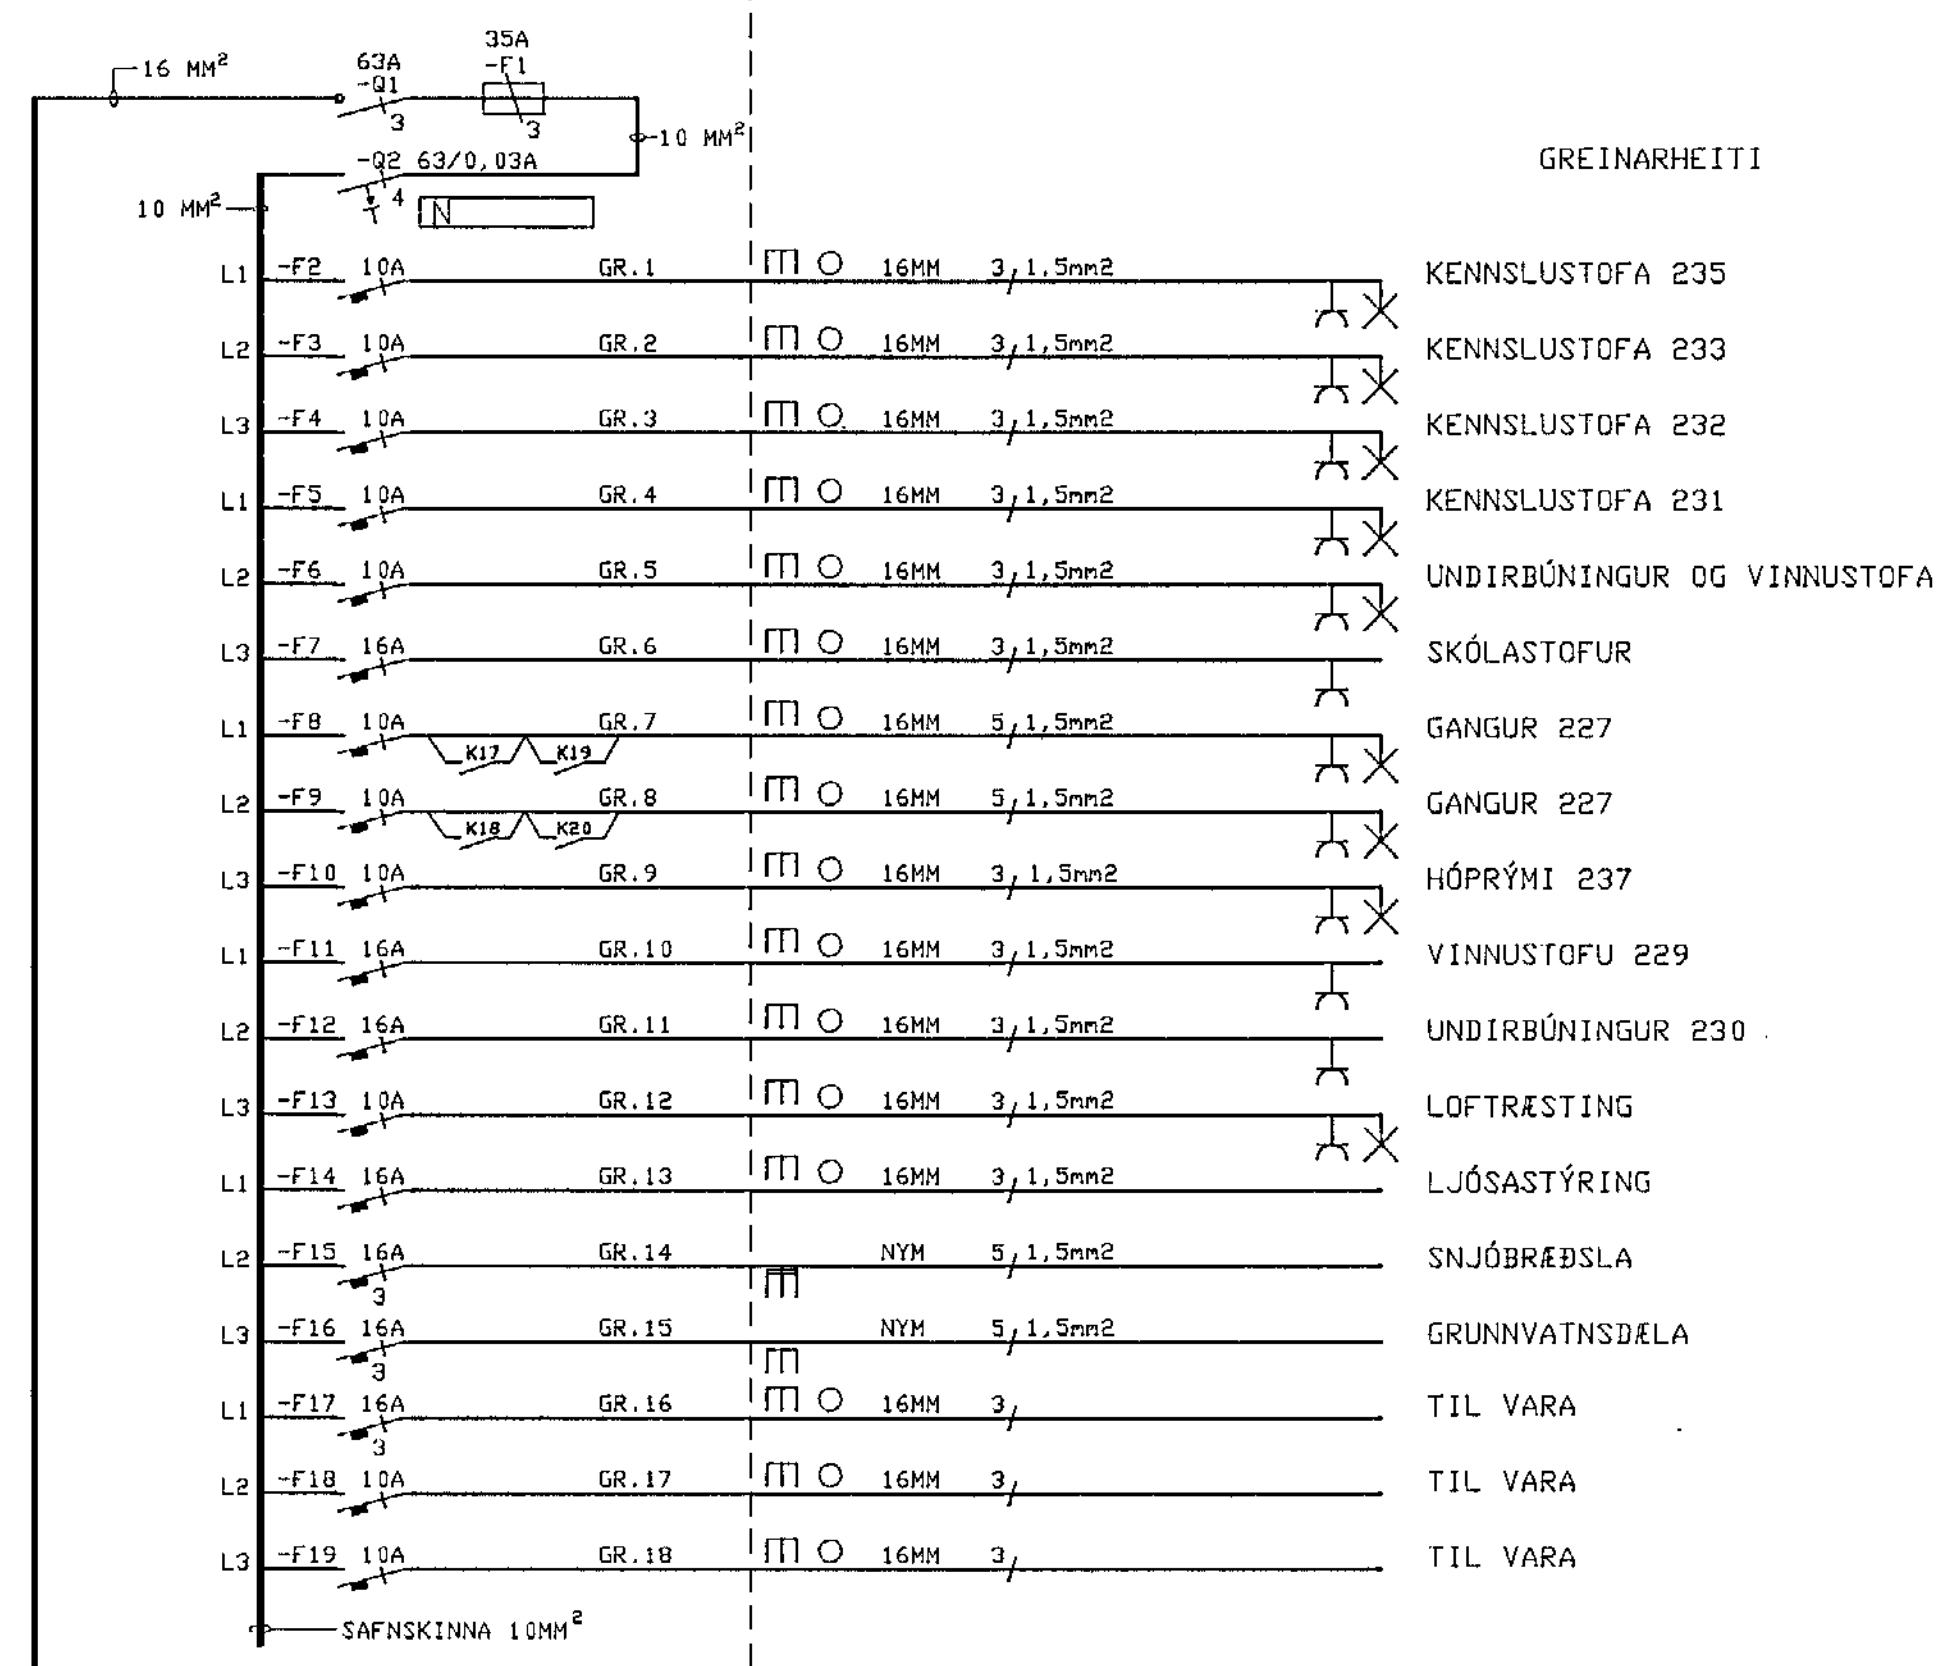

TAFLA T1.6 Í LOFTRÆSTIKLEFA 3N 380 V 50 Hz

GREINARHEITI

KVÍSL FRÁ ABALTÖFLU. SX16⁹ Í 25 MM ÞÍPU

SJÁLFVÖR SKULU HAFA VENNST 6 KA ROFGETU.
 SJÁLFVÖR HAFU ÚTLEYSIKENNILINU L NEMA ANNARS SÉ GETID.
 BRÆÐIVÖR HAFU ÚTLEYSIKENNILINU G NEMA ANNARS SÉ GETID.
 VÍRINGAR INNAN TÖFLUNNAR SKAL GERA MED FÍNDRITTUM VÍR.
 NOTA SKAL VIRENDAHÖLKA.

STÝRING F. LJÓS Á GANGI 1.HÆÐ

STÝRING F. LJÓS Á GANGI 2.HÆÐ