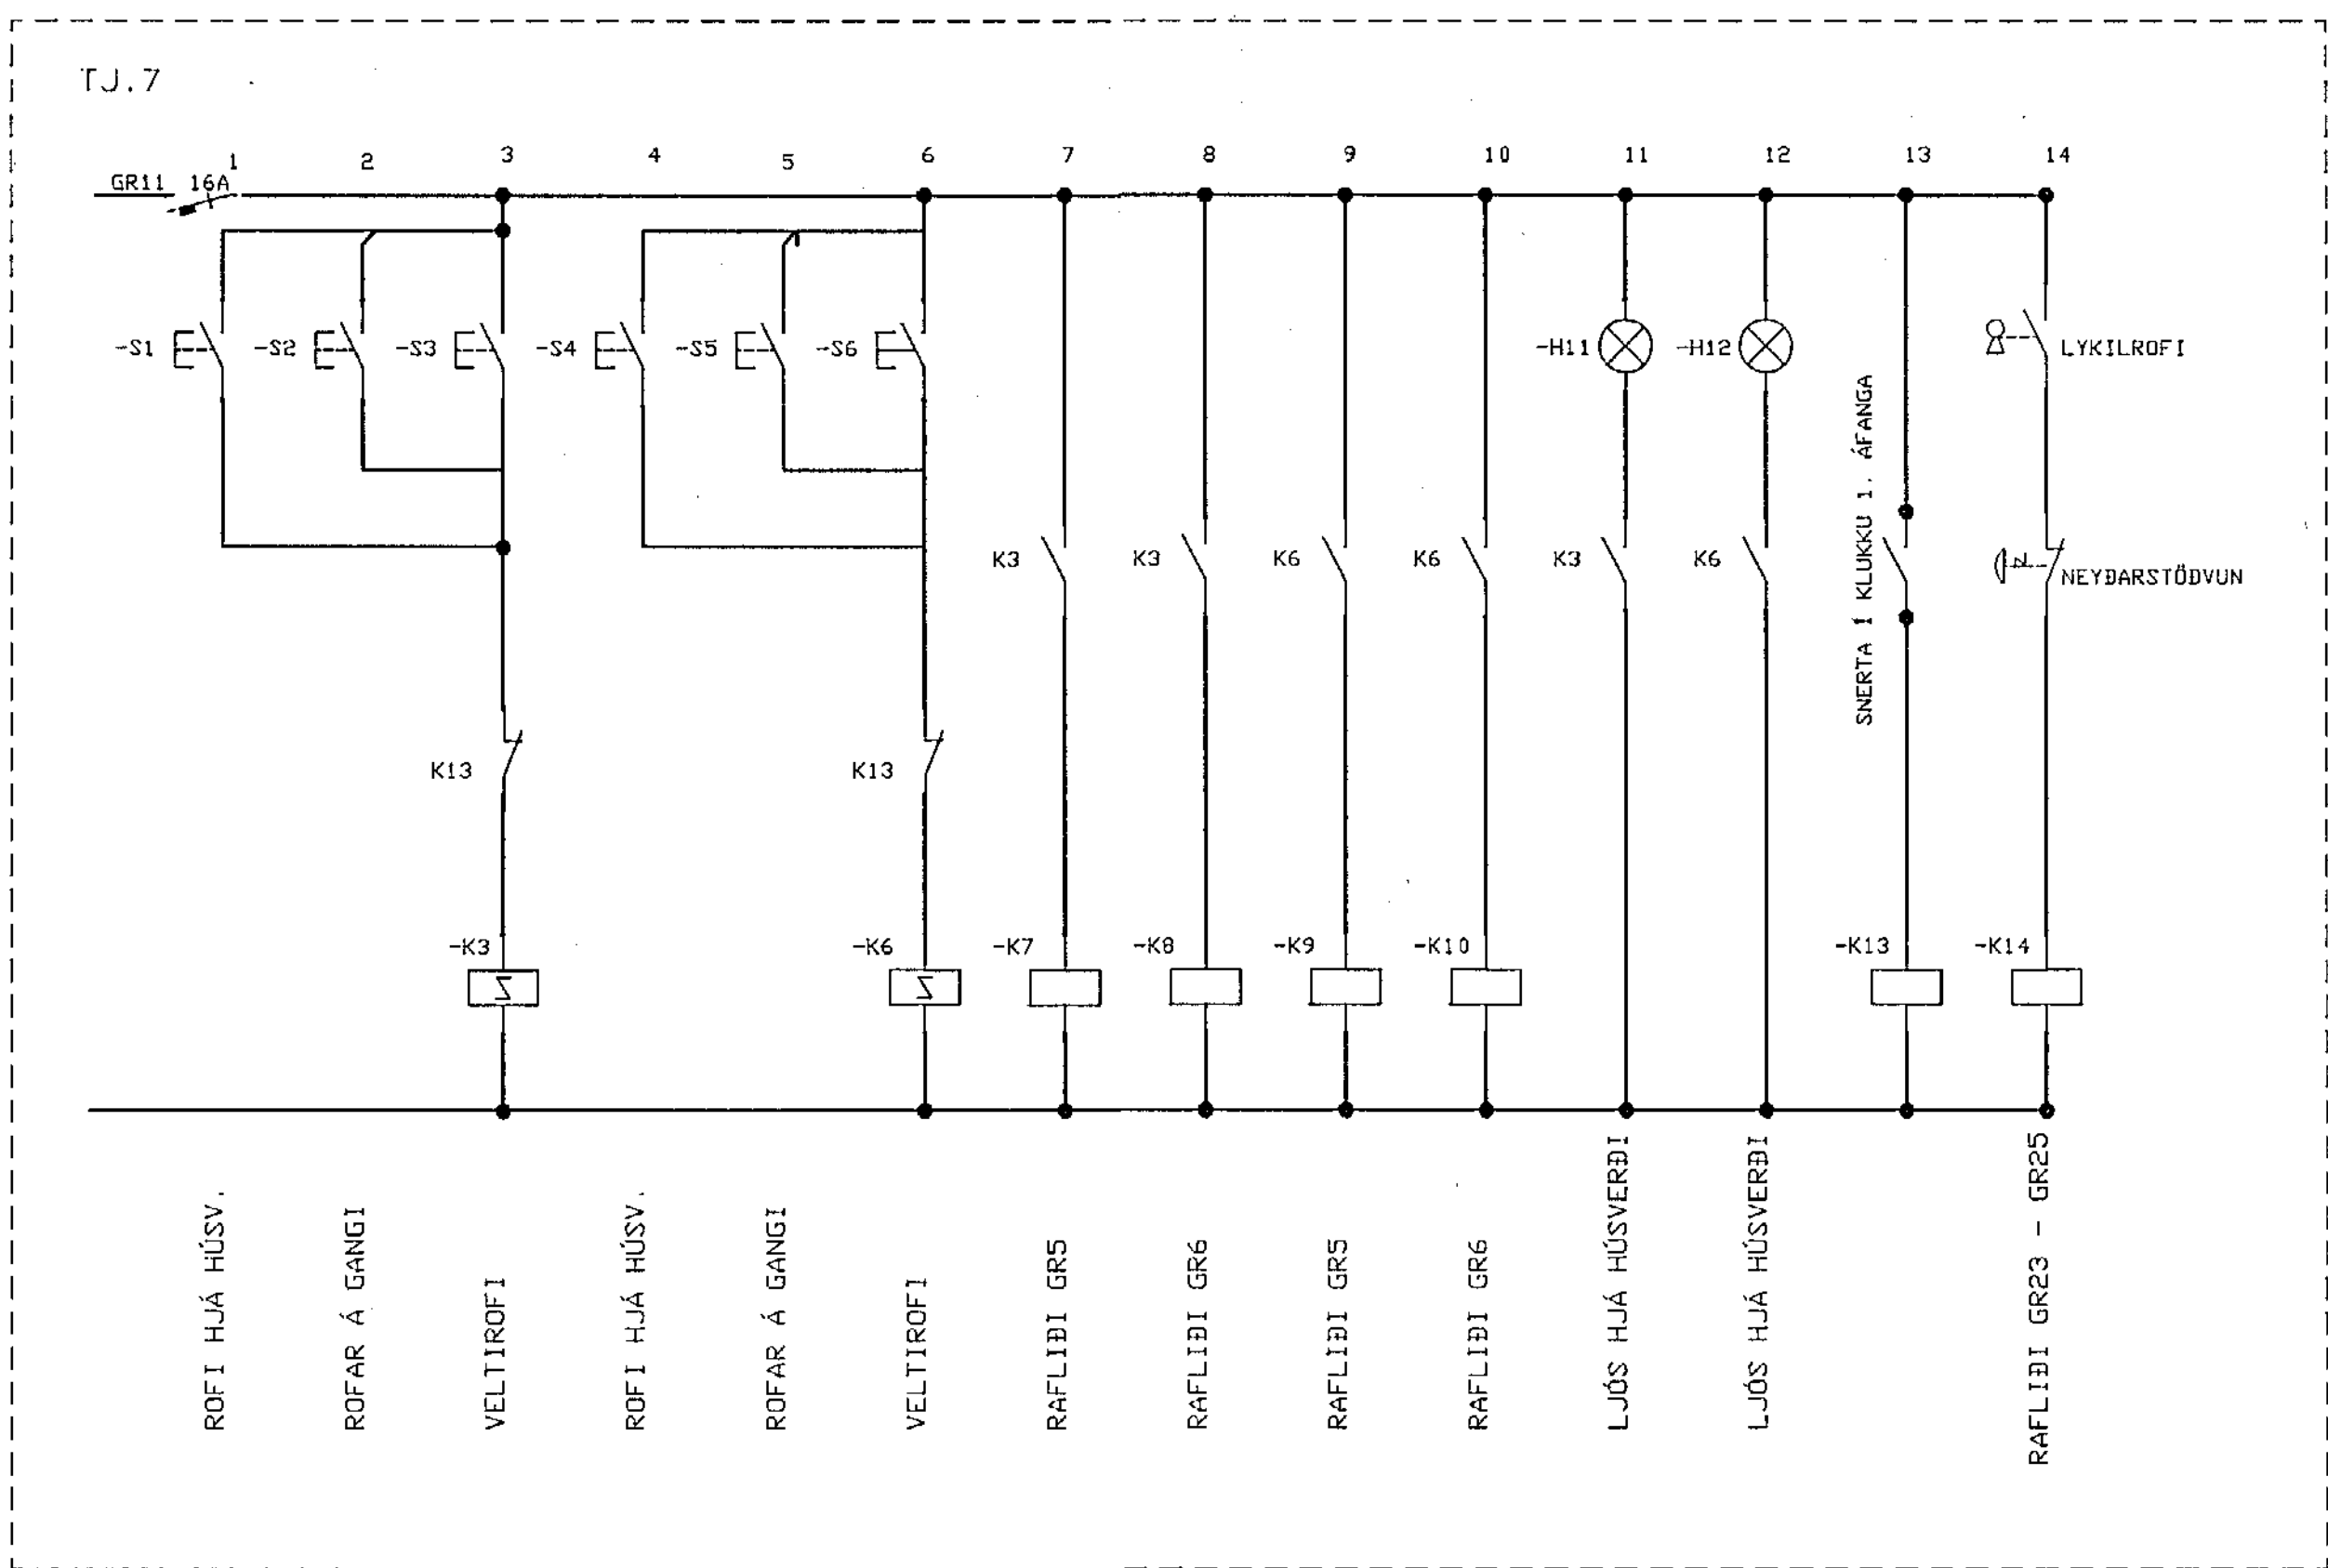

STÝRING F. LJÓS Á GANGI 1.HÆÐ