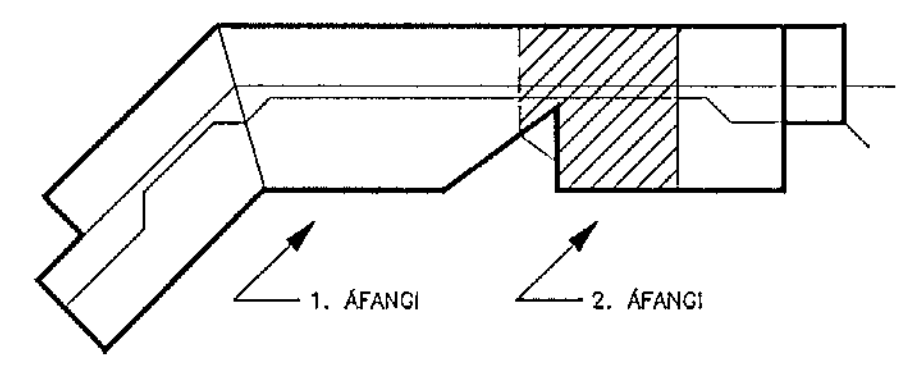

- LAMPASKÝRINGAR
- 1a. Flórlampi 1 x 58W. Miðað er við Fagerhult Combilume Lameli með spegli eða samberilegan. Niðurhengdir lampur skulu hanga 1 þar til gerðum keðjum.
 - 1b. Flórlampi 2 x 58W. Miðað er við Fagerhult Combilume Lameli með spegli eða samberilegan.
 2. Flórlampi 1 x 36W asymetrískur. Miðað er við Fagerhult Clasa eða samberilegan.
 3. Flórlampi 1 x 18W IP44 með heilli opallitabli ljóshilf.
 - 3b. Flórlampi 1 x 36W IP44 með heilli opallitabli ljóshilf.
 4. Flórlampi 1 x 58W IP54 með trefjoplasthilf.
 - 5a. Lofflampi 1 x 9W PL. Miðað er við Albertalund Nr. 5742121912.
 - 5b. Veggflampi 1 x 9W PL. Miðað er við Albertalund Nr. 5745170711.
 - 5c. Hangandi lampi 1 x 13W PL. Miðað er við Albertalund Nr. 5741082492.
 - 6a. Flórlampi túpa 1300mm 1 x 36W. Miðað er við Lyktan Spertube.
 - 6b. Flórlampi túpa 1600mm 1 x 58W. Miðað er við Lyktan Supertube.
 - 6c. Flórlampi túpa 2 stk 1600mm 1 x 58W með veggfestingum. Miðað er við Lyktan Supertube.
 - 7a. Kastarabráut innfeld 1 túpa 1300mm. Miðað er við Lyktan Supertube með Concord bráut.
 - 7b. Kastarabráut innfeld 1 túpa 1600mm. Miðað er við Lyktan Supertube með Concord bráut.
 - 7c. Kastarabráut innfeld 1 túpa 210mm. Miðað er við Lyktan Supertube með Concord bráut.
 8. Flórlampi 2 x 11W PL IP44. Miðað er við Fagerhult Disco eða samberilegan.
 9. Kastarar til að ljúsa á vegg. Miðað er við Concord Bullet Major eða samberilegan.
 10. Veggflampi 1 x 13W PL. Miðað er við Eega hálfkúla No. 8086 eða samberilega.
 11. Neyðarljósa með "ÚT" merki. Miðað er við Menvier Kwiklite eða samberilegan.
 - 12a. Kastarabráut silfurlituð 2400mm x 3600mm.
 - 12b. Kastarabráut silfurlituð 2400mm.
 - 12c. Kastarabráut silfurlituð 1200mm.
 13. Útljós 1x13W PL hálfinnfellt Eega no. 2938 eða samberilegt.
 14. Flórlampi 1x36W til að festa undir sköpa.
 15. Hangandi lampi opallitúð glerkúla 400mm 3x11W PL. Miðað er við Glob / Refbúð.