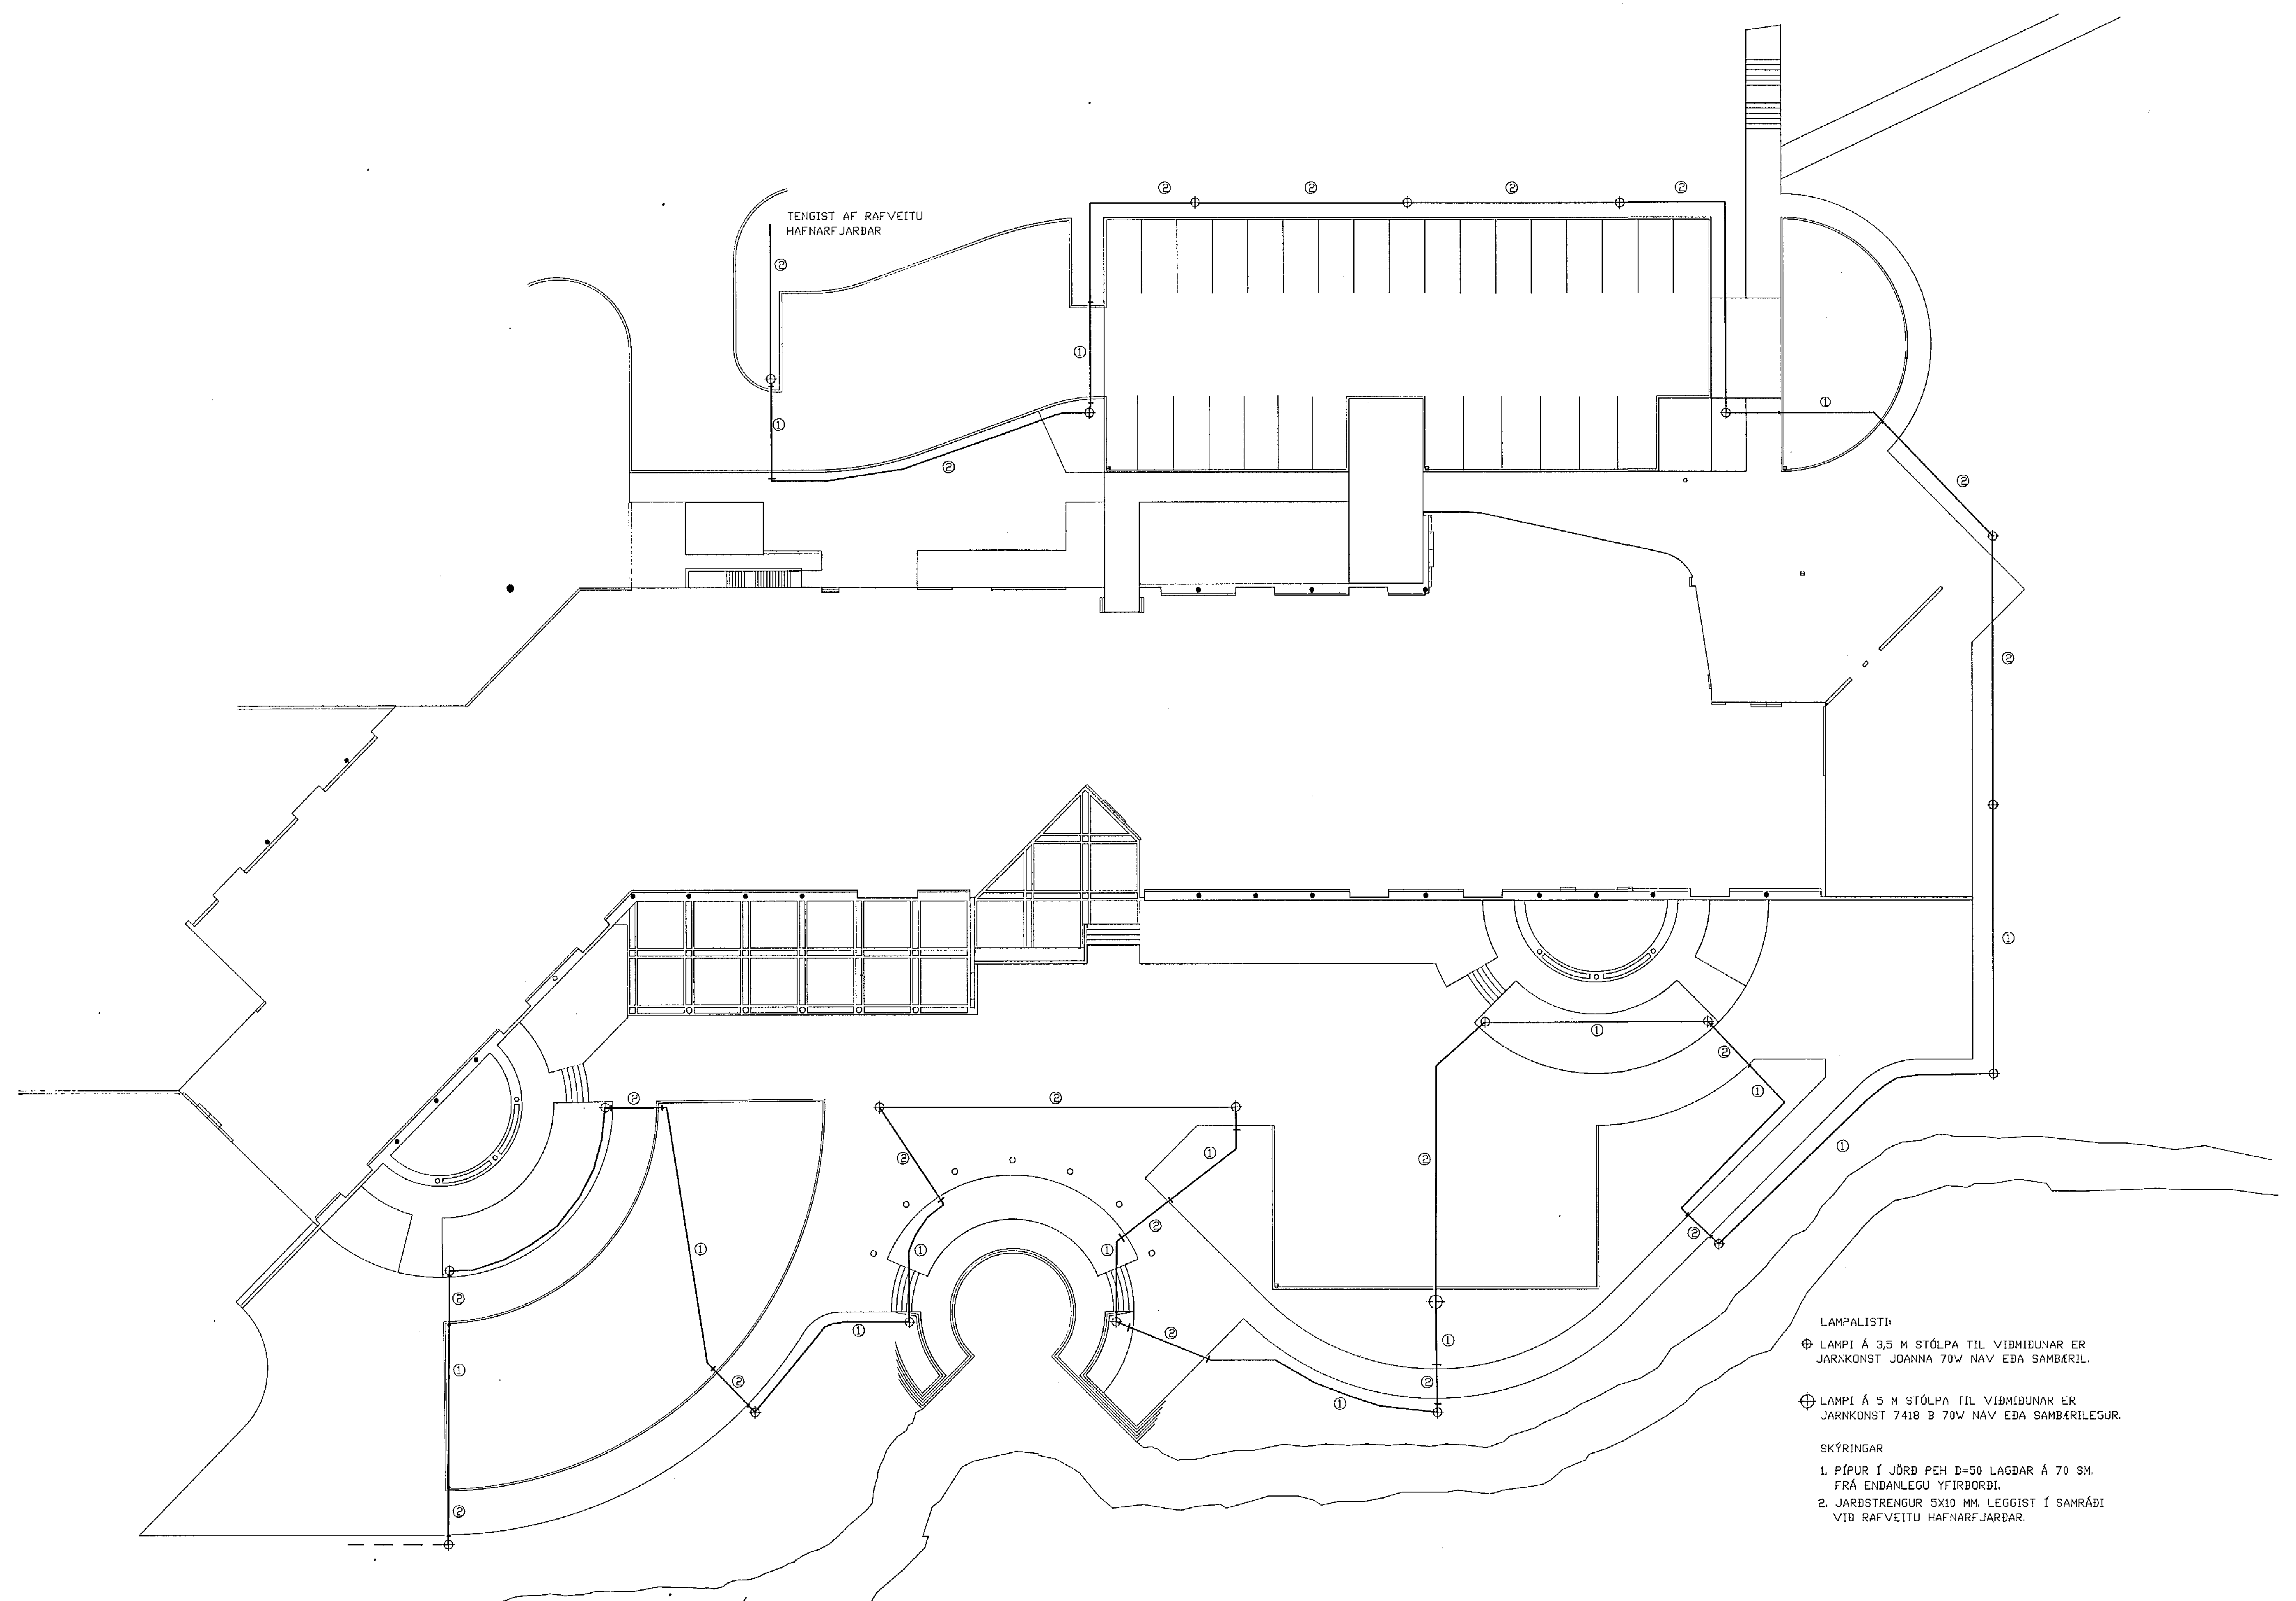

TENGIST AF RAFVEITU
HAFNARFJARÐAR

- LAMPALISTI:
- ⊕ LAMPI Á 3,5 M STÓLPA TIL VIÐMIÐUNAR ER JARNKONST JOANNA 70W NAV EDA SAMBÆRIL.
 - ⊕ LAMPI Á 5 M STÓLPA TIL VIÐMIÐUNAR ER JARNKONST 7418 B 70W NAV EDA SAMBÆRILEGUR.
- SKÝRINGAR
1. PÍPUR Í JÖRD PEH D=50 LAGÐAR Á 70 SM. FRÁ ENDANLEGU YFIRBORÐI.
 2. JARÐSTRENGUR 5X10 MM. LEGGIST Í SAMRÁÐI VIÐ RAFVEITU HAFNARFJARÐAR.