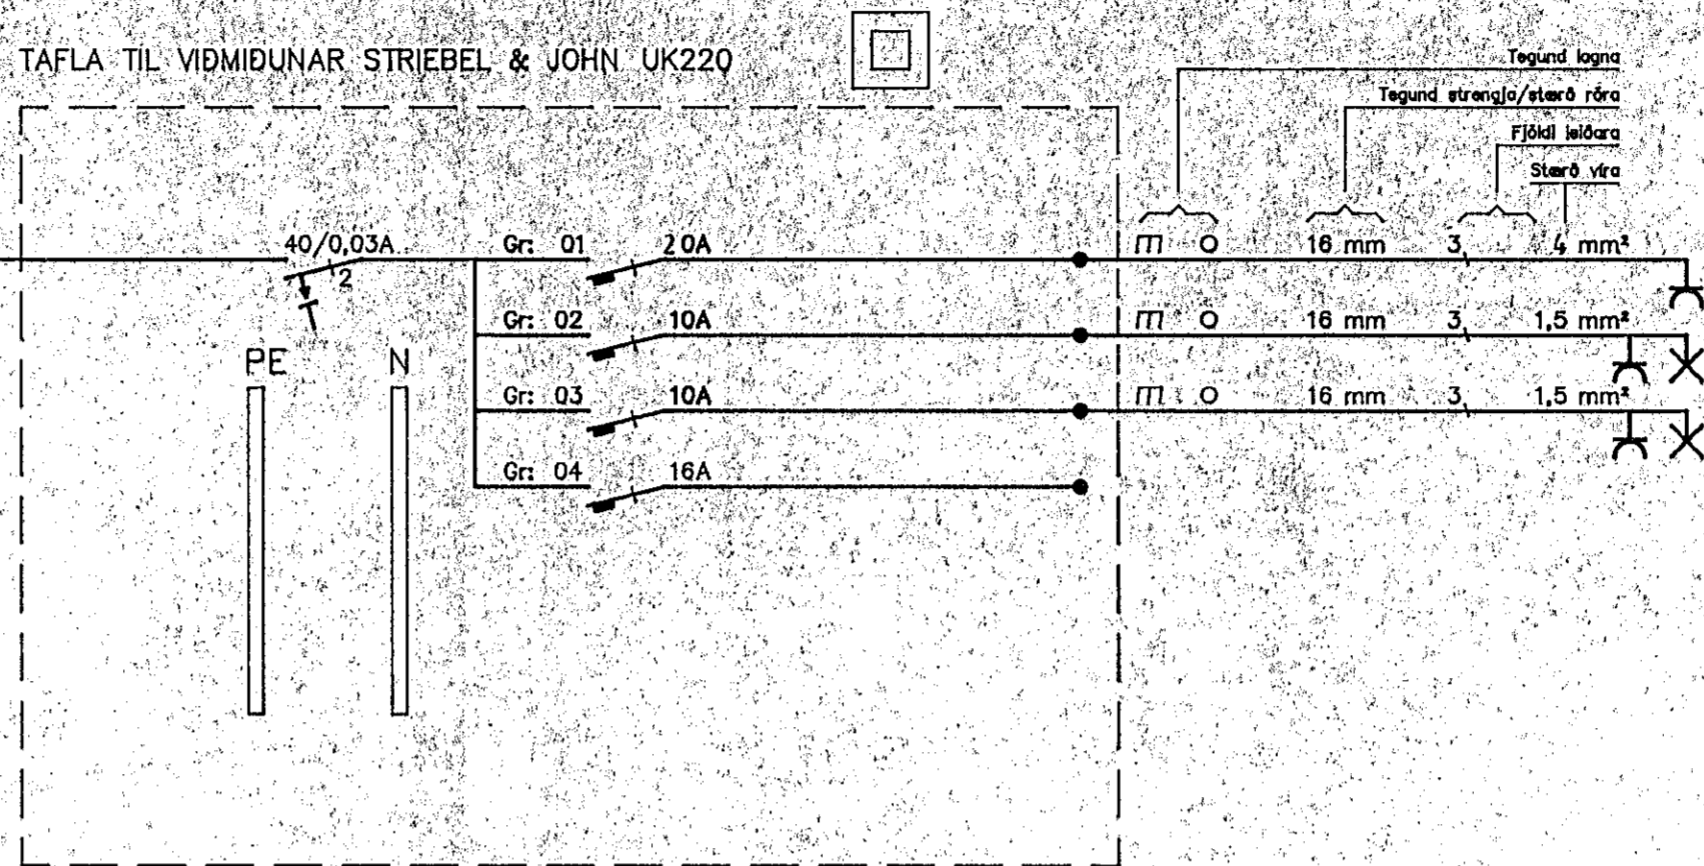

TAFLA TIL VIÐMIDUNAR STRIEBEL & JOHN UK220

TAFLA: TSAM

FRÁ T15, gr SAM

- ELDAVÉL
- ELDHÚS OG VC
- SAMKÓMUSALUR OG FORSTOFA
- TIL VARA

TAFLA TIL VIÐMIDUNAR STRIEBEL & JOHN UK220

TAFLA: T201, T301

FRÁ T15, gr 201 gr 301

- ELDAVÉL
- UPPÞVOTTAVÉL
- ÞVOTTAVÉL
- ÞURKARI
- ELDHÚS OG STOFA
- ÞVOTTAHÚS OG GANGUR
- BADHERBERGI OG HERBERGI
- GEYMSLA

BREYTING A	BREYTING B	BREYTING C	BREYTING D	VERKHEITI SÚÐURHVAMMUR 15 HAFNARFIRDI	 RAFTÆKNISTOFAN <small>SÚÐURLANDSBRÁÚT 4, SIML 91-660080</small>	DAGS. Nóv 88
MKV. ENGINN	TEIKNAD BrB	YFIRF.	SAMP.	VERKHLUTI EINLÍNUMYND, GREINARTÓFLUR (BÚÐUM)		HANNAÐ SIG