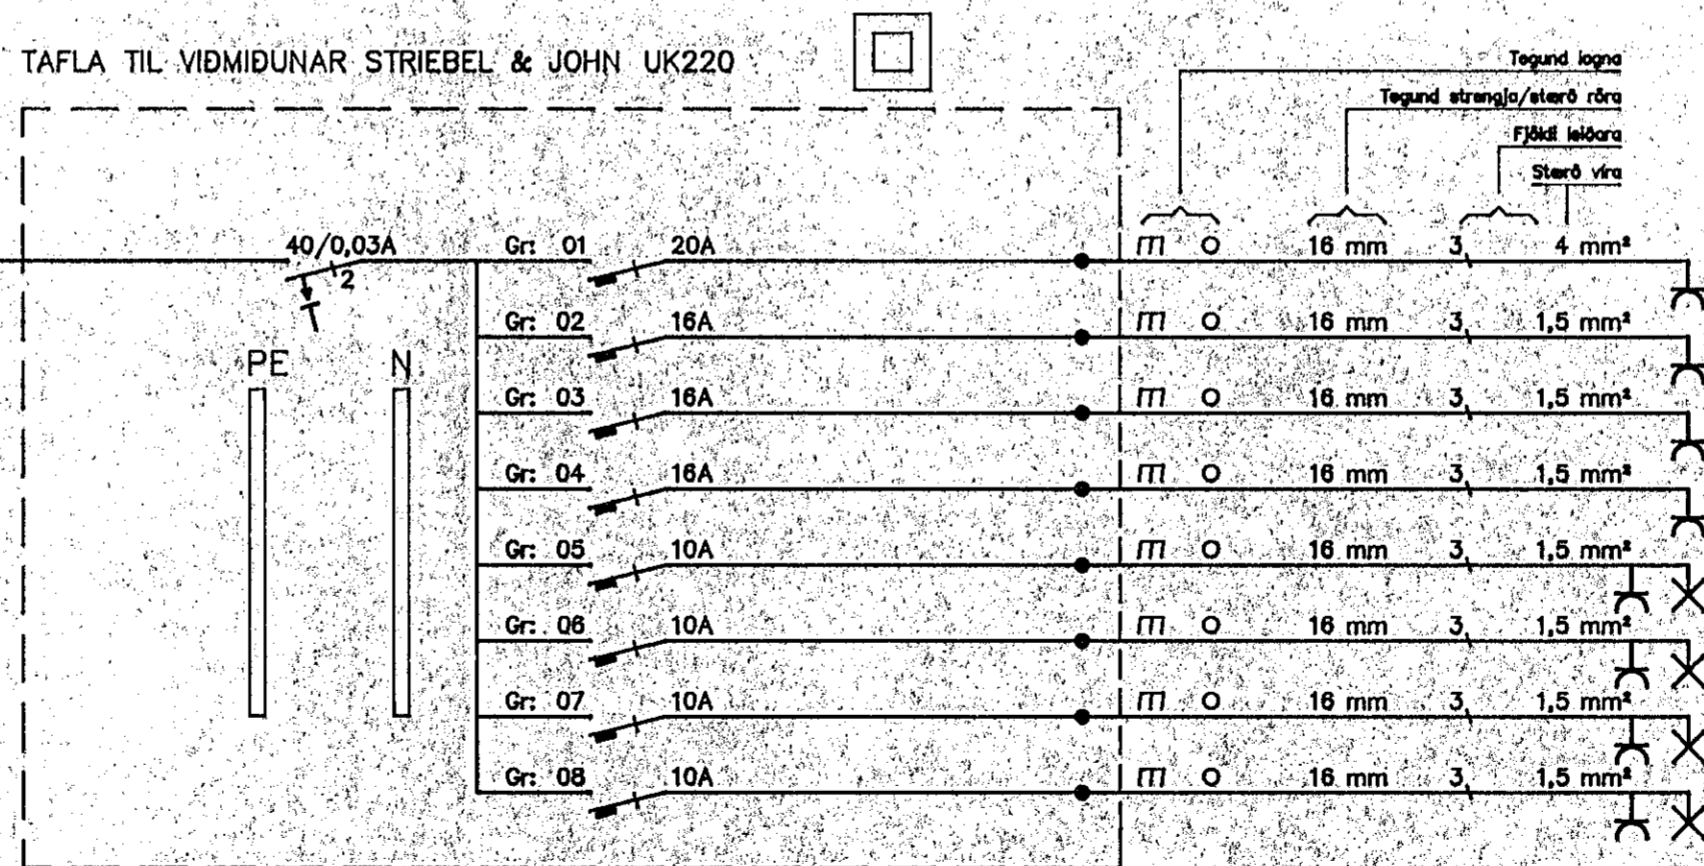

TAFLA TIL VIÐMIDUNAR STRIEBEL & JOHN UK220

TAFLA: TSAM

FRÁ T15, gr SAM

- ELDAVÉL
- ELDHÚS OG VC
- SAMKÓMUSALUR OG FORSTOFA
- TIL VARA

TAFLA TIL VIÐMIDUNAR STRIEBEL & JOHN UK220

TAFLA: T201, T301

FRÁ T15, gr 201 gr 301

- ELDAVÉL
- UPPÞVOTTAVÉL
- ÞVOTTAVÉL
- ÞURKARI
- ELDHÚS OG STOFA
- ÞVOTTAHÚS OG GANGUR
- BADHERBERGI OG HERBERGI
- GEYMSLA

BREYTING A	BREYTING B	BREYTING C	BREYTING D	VERKHEITI SÚÐURHVAMMUR 15 HAFNARFIRDI	 RAFTÆKNISTOFAN <small>SÚÐURLANDSBRÁÚT 4, SIML 91-660080</small>	DAGS. Nóv 88
MKV. ENGINN	TEIKNAD BrB	YFIRF.	SAMP.	VERKHLUTI EINLÍNUMYND, GREINARTÓFLUR (BÚÐUM)		HANNAÐ SIG