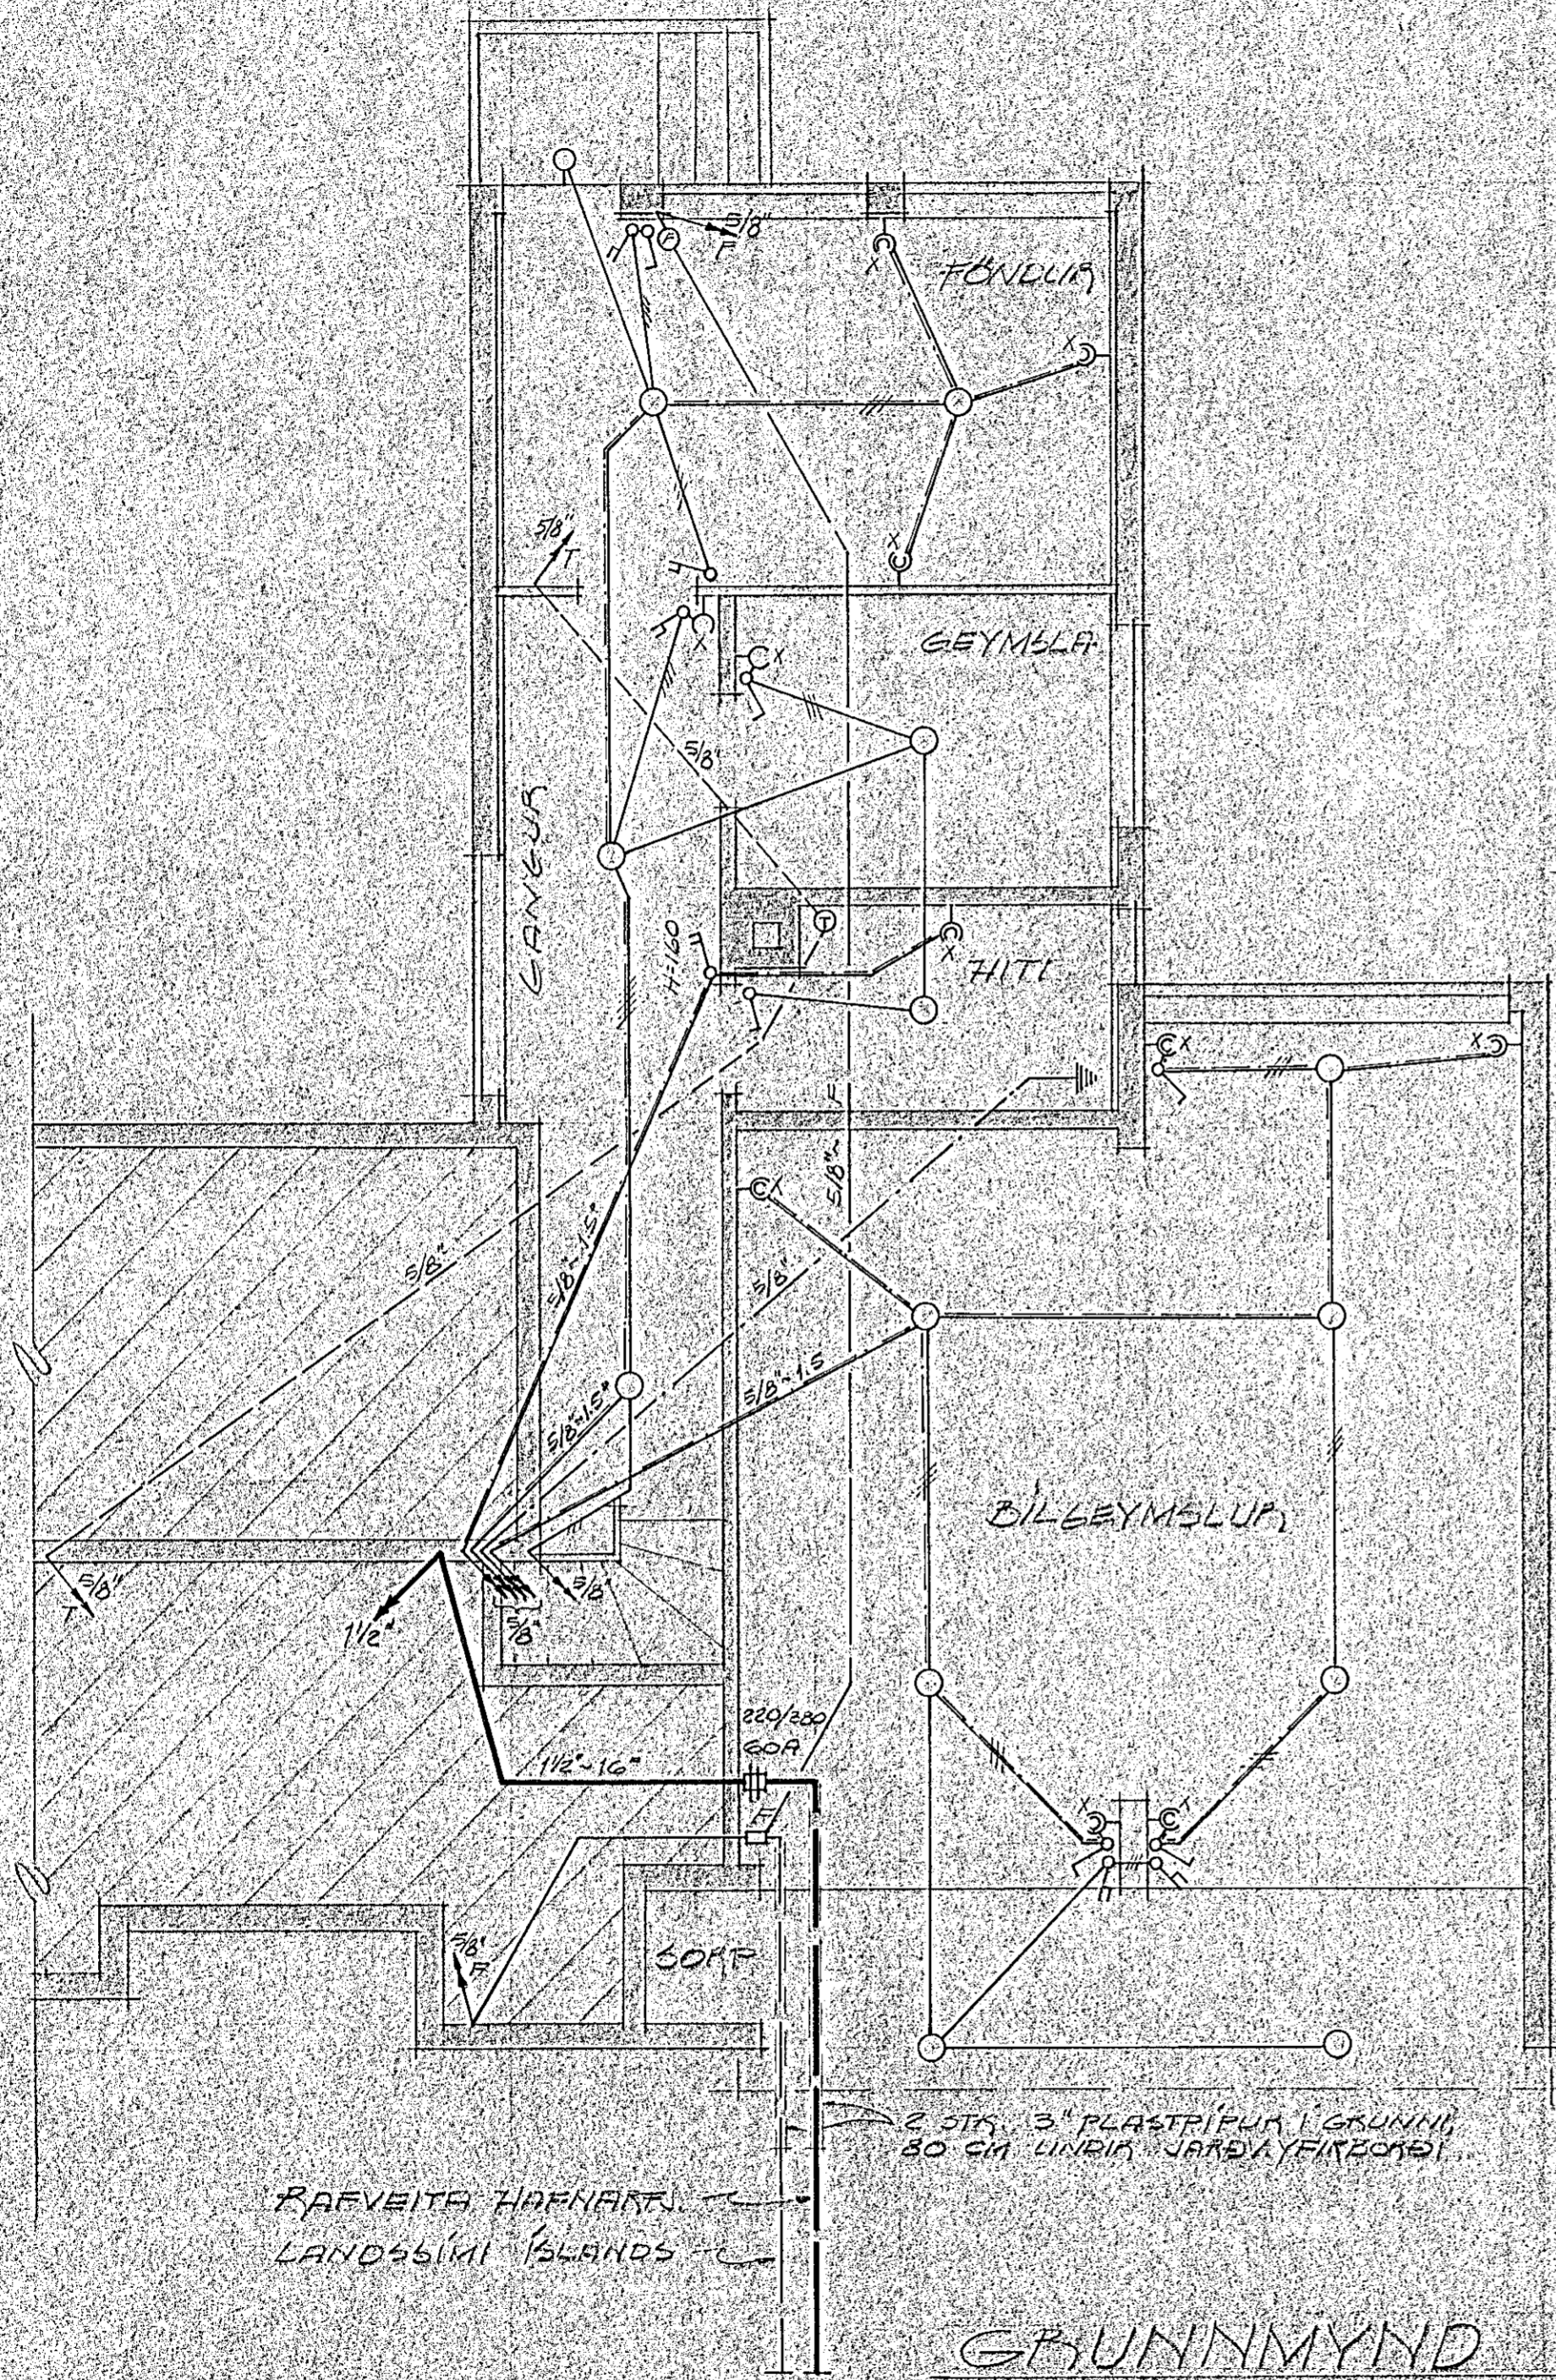

TAFLA SÉ 'JBP-11A' MEÐ ÖLLUM
 NÁÐSÝNLEGUM GUNÐI FYRIR
 SVALFYRIR VÖÐ

SNEIÐING
 MKV = 1:100

ATH.
 SJA SKÝRINGAR 'A' TEIKN. NR 34-71-2

1234

TEIKNISTOFA HAFNARFJARDAR S:51466	
SMYDLAHRÁUN 17 HAFNARF.	
RAFLAGNATEIKNING	
MKV = 1:500 1:100 DAGG: APRIL 1970 TEIKN. NR. 34-71-1 TEIKN. GR. REIKN. LRG	