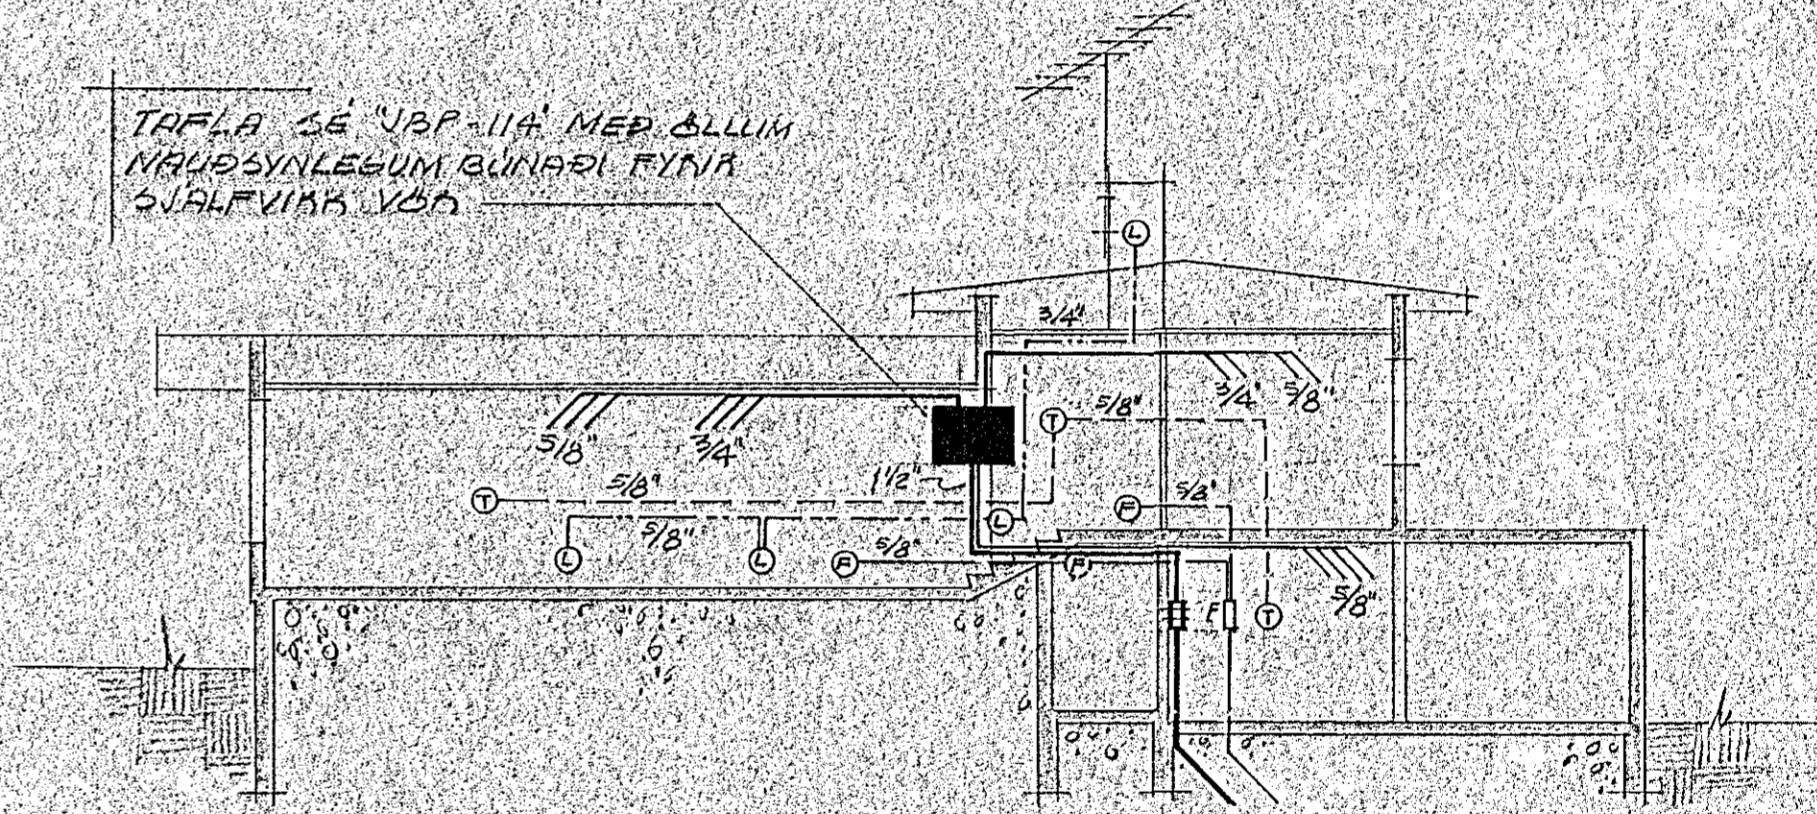

TAFLA SÉ 'JBP-11A' MEÐ ÖLLUM
 NÁÐSÝNLEGUM GUNÐI FYRIR
 SVALFYRIR VÖÐ

SNEIÐING
 MKV = 1:100

ATH.
 SJA SKÝRINGAR 'A' TEIKN. NR 34-71-2

1234

TEIKNISTOFA HAFNARFJARDAR S:51466	
SMYDLAHRÁUN 17 HAFNARF.	
RAFLAGNATEIKNING	
MKV = 1:500 1:100 DAGG: APRIL 1970 TEIKN. NR. 34-71-1 TEIKN. GR. REIKN. LRG	