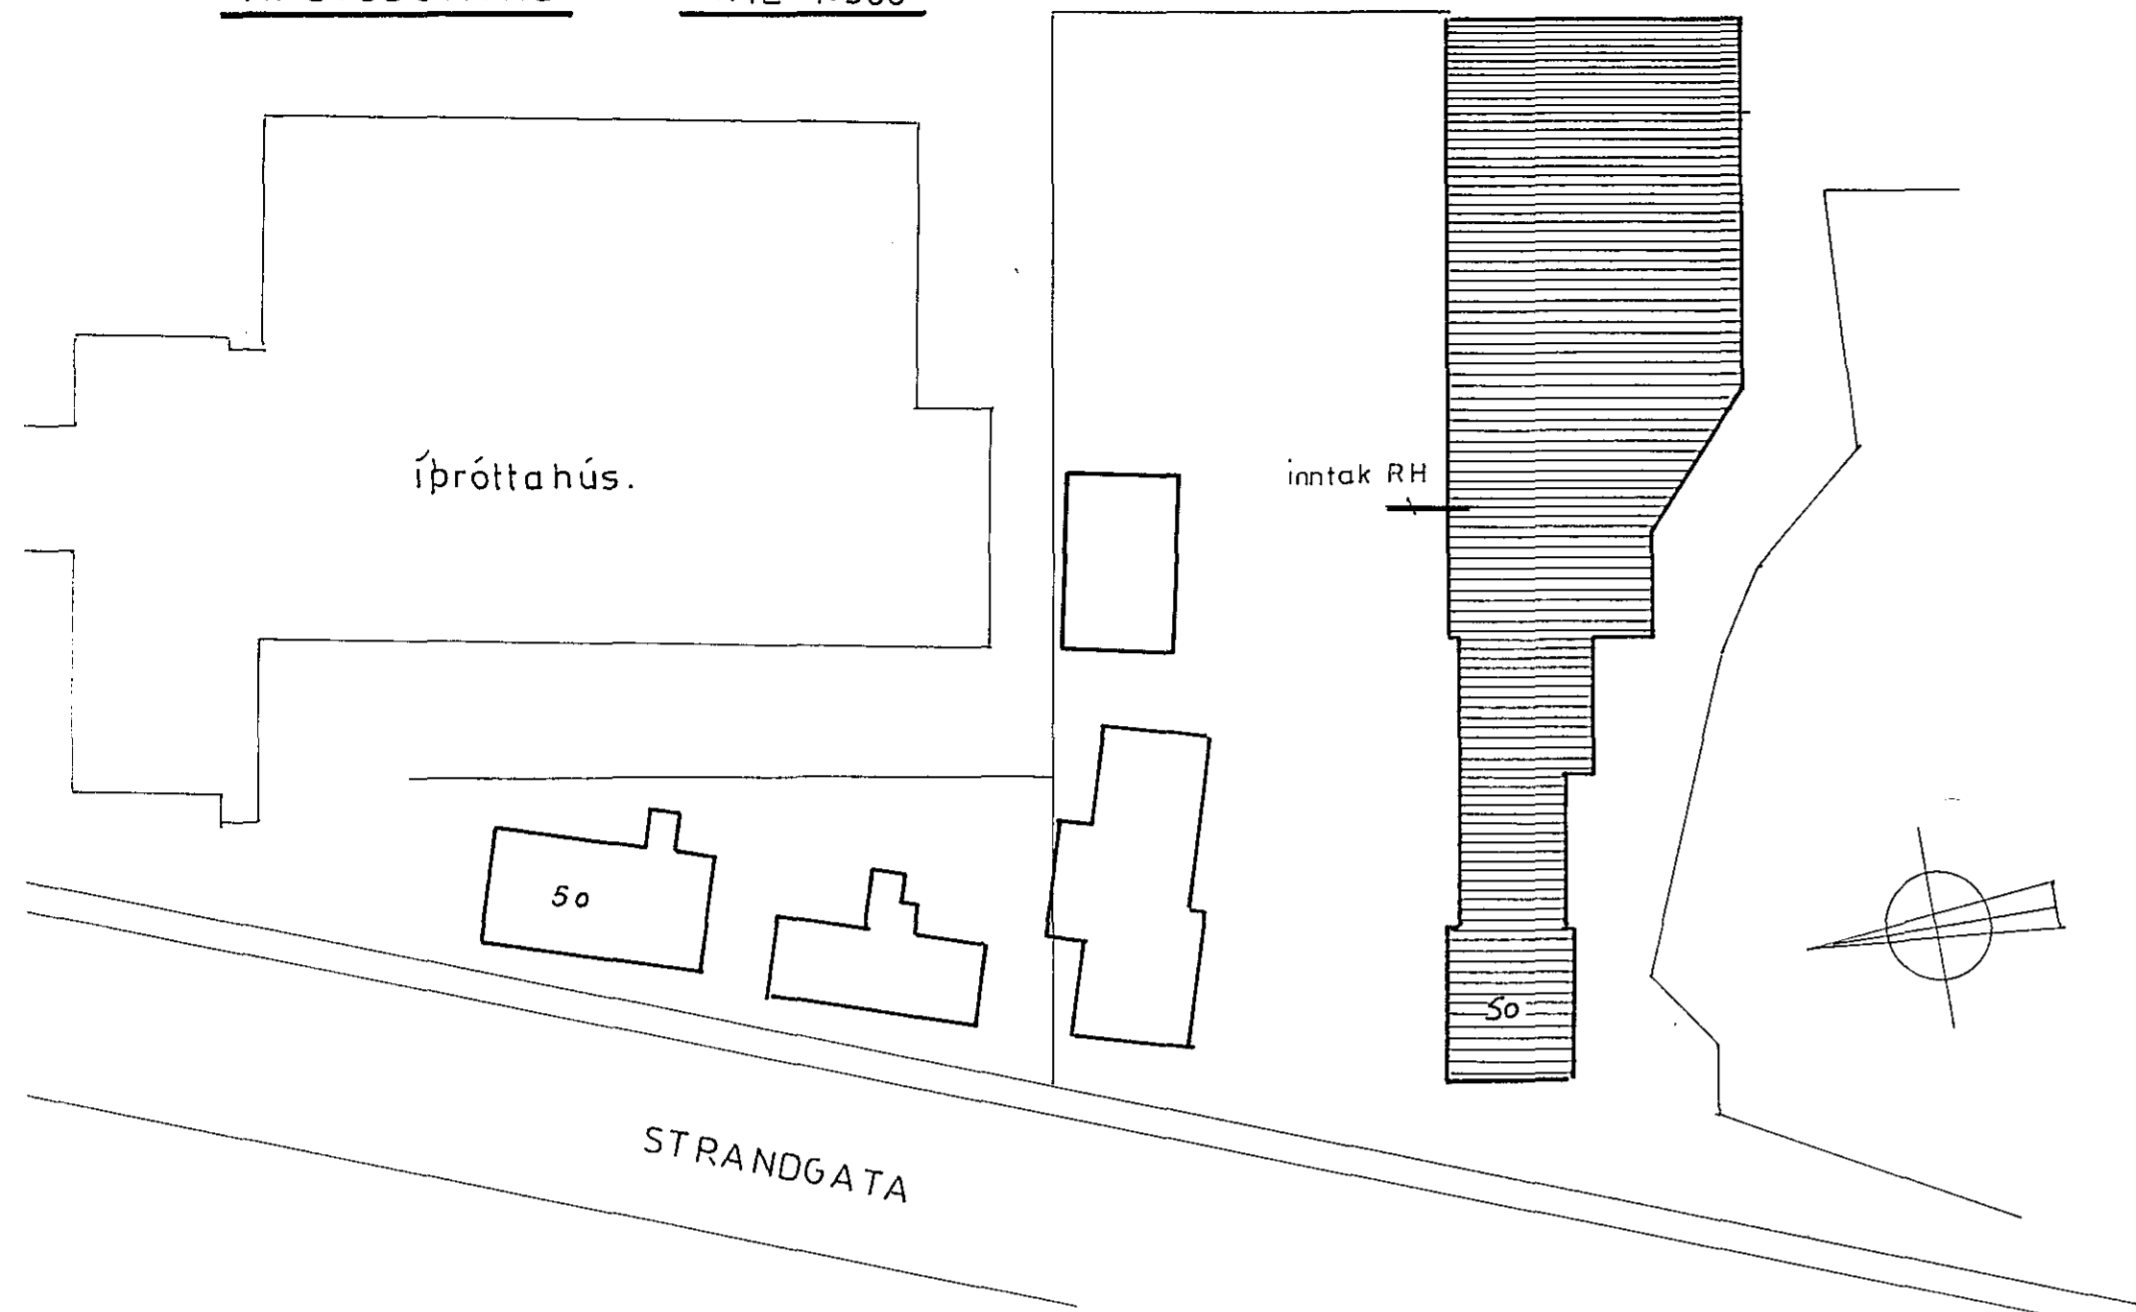

AFSTÖÐUMYND

MÁL 1:500

ADALTAFLA

Sambýkkt 1-10 1991
 VEGNA HEIMTAUGAR
Helgi Kr. Eiríksson
 t.h. Rafveitu Hafnarfjarðar

Inntök samþykkt 20.19. 1991
 t.h. RAFVEITU HAFNARFJARÐAR
 Albert Jónsson

MÁL 1:100

grunnmynd