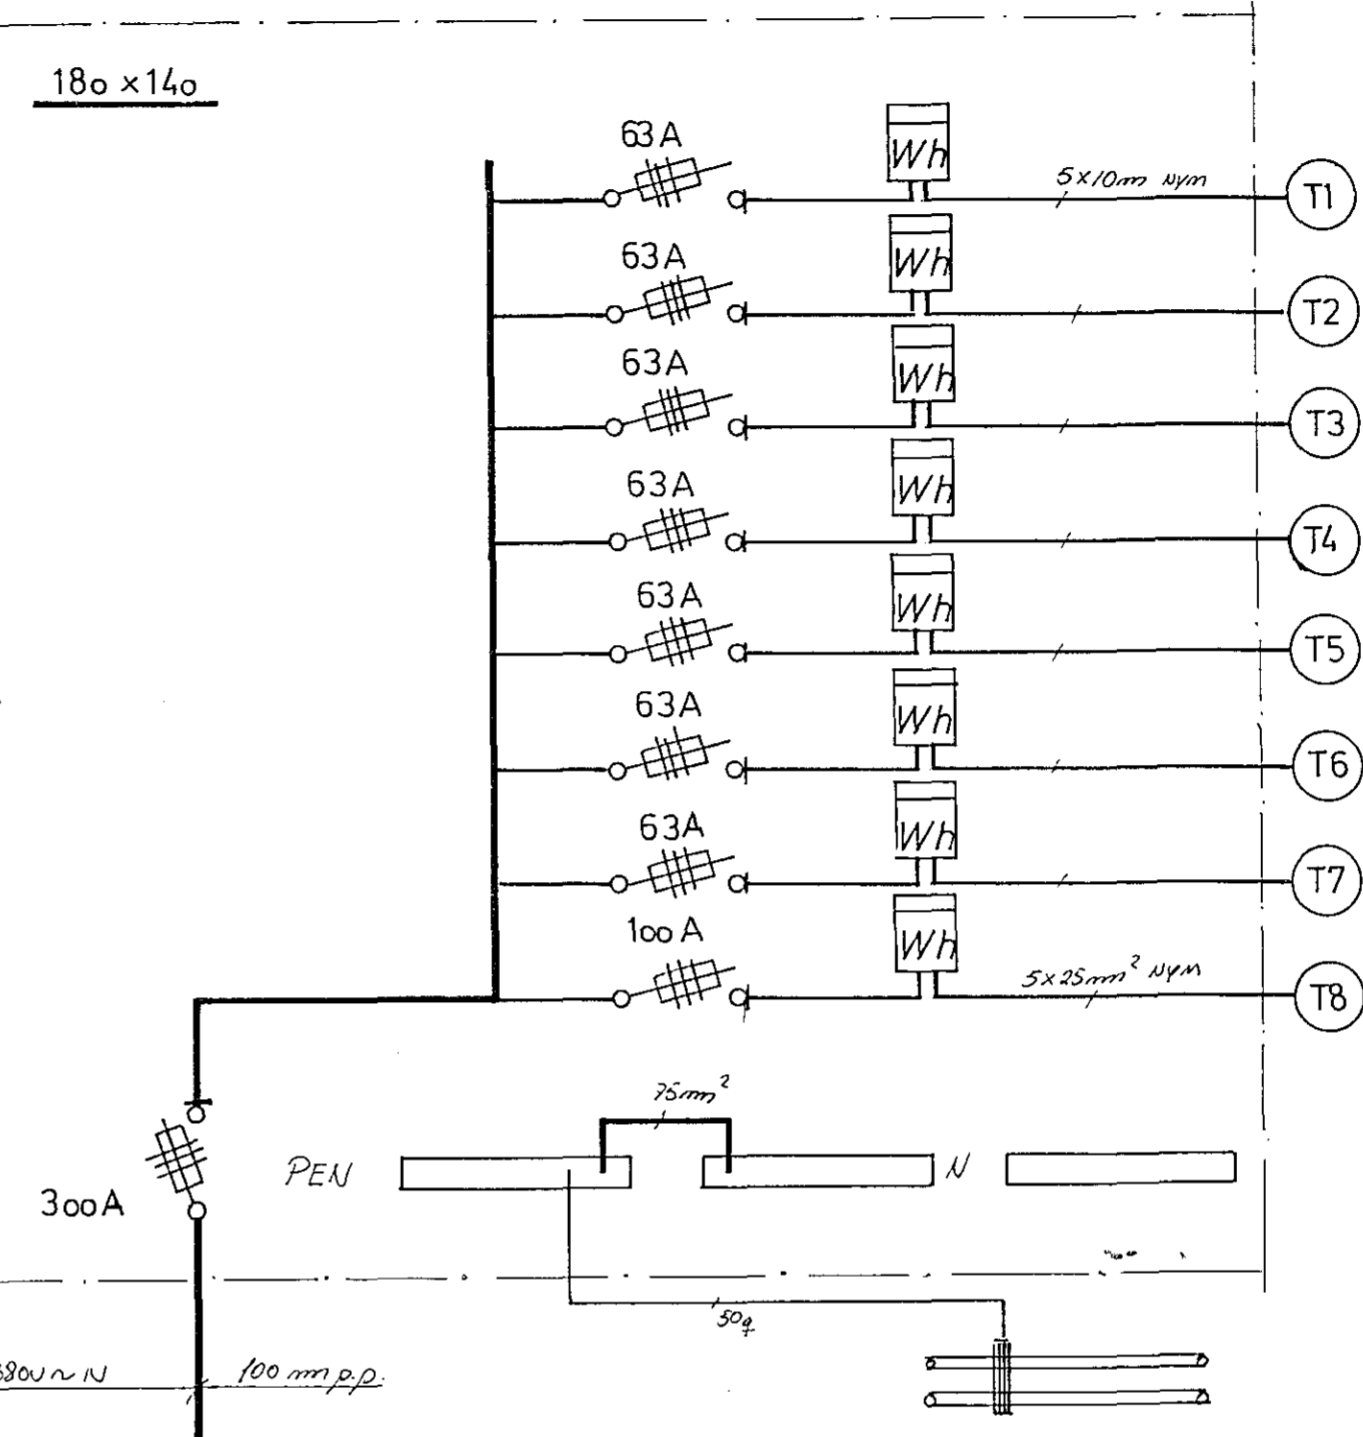

AFSTÖÐUMYND

MÁL 1:500

ADALTAFLA

Sambýkkt 1-10 1991
 VEGNA HEIMTAUGAR
Helgi Kr. Eiríksson
 t.h. Rafveitu Hafnarfjarðar

Inntök samþykkt 20.19. 1991
 t.h. RAFVEITU HAFNARFJARÐAR
 Albert Jónsson

MÁL 1:100

grunnmynd