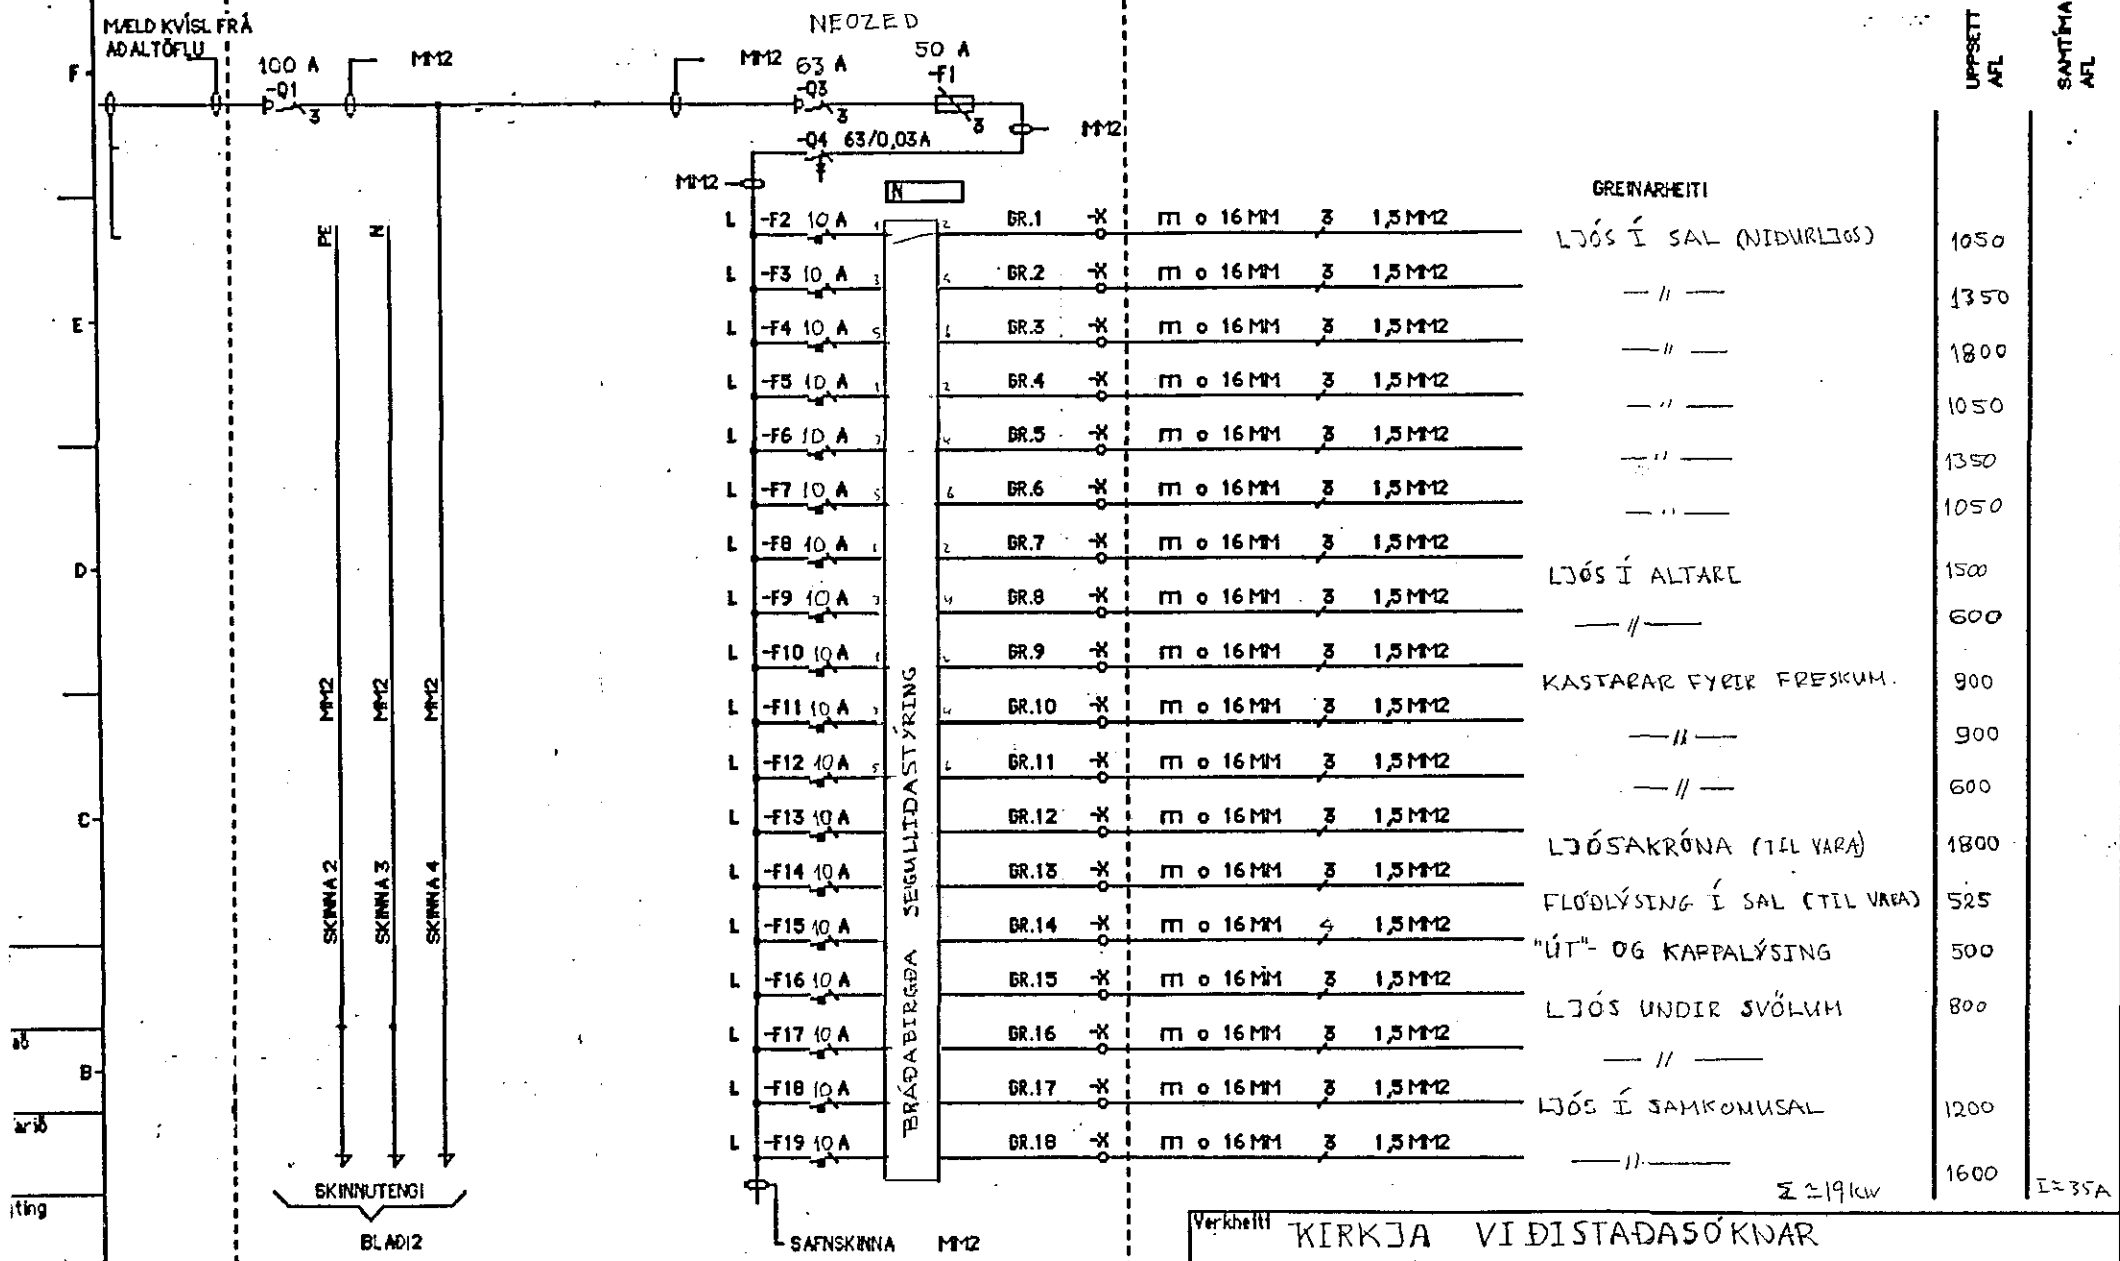

TAFLA T.11 -SKÁPUR

3N~50HZ380V

GREINARHEITI		UPPSETT AFL	SAMTÍMA AFL
LJÓS Í SAL (NIDURLJÓS)		1050	
— // —		1350	
— // —		1800	
— // —		1050	
— // —		1350	
— // —		1050	
LJÓS Í ALTARI		1500	
— // —		600	
KASTARAR FYRIR FRESKUM.		900	
— // —		900	
— // —		600	
LJÓSAKRÓNA (TIL VARA)		1800	
FLÓÐLÝSING Í SAL (TIL VARA)		525	
"ÚT"- OG KAPPALÝSING		500	
LJÓS UNDIR SVÖLUM		800	
— // —			
LJÓS Í SAMKOMUSAL		1200	
— // —		1600	