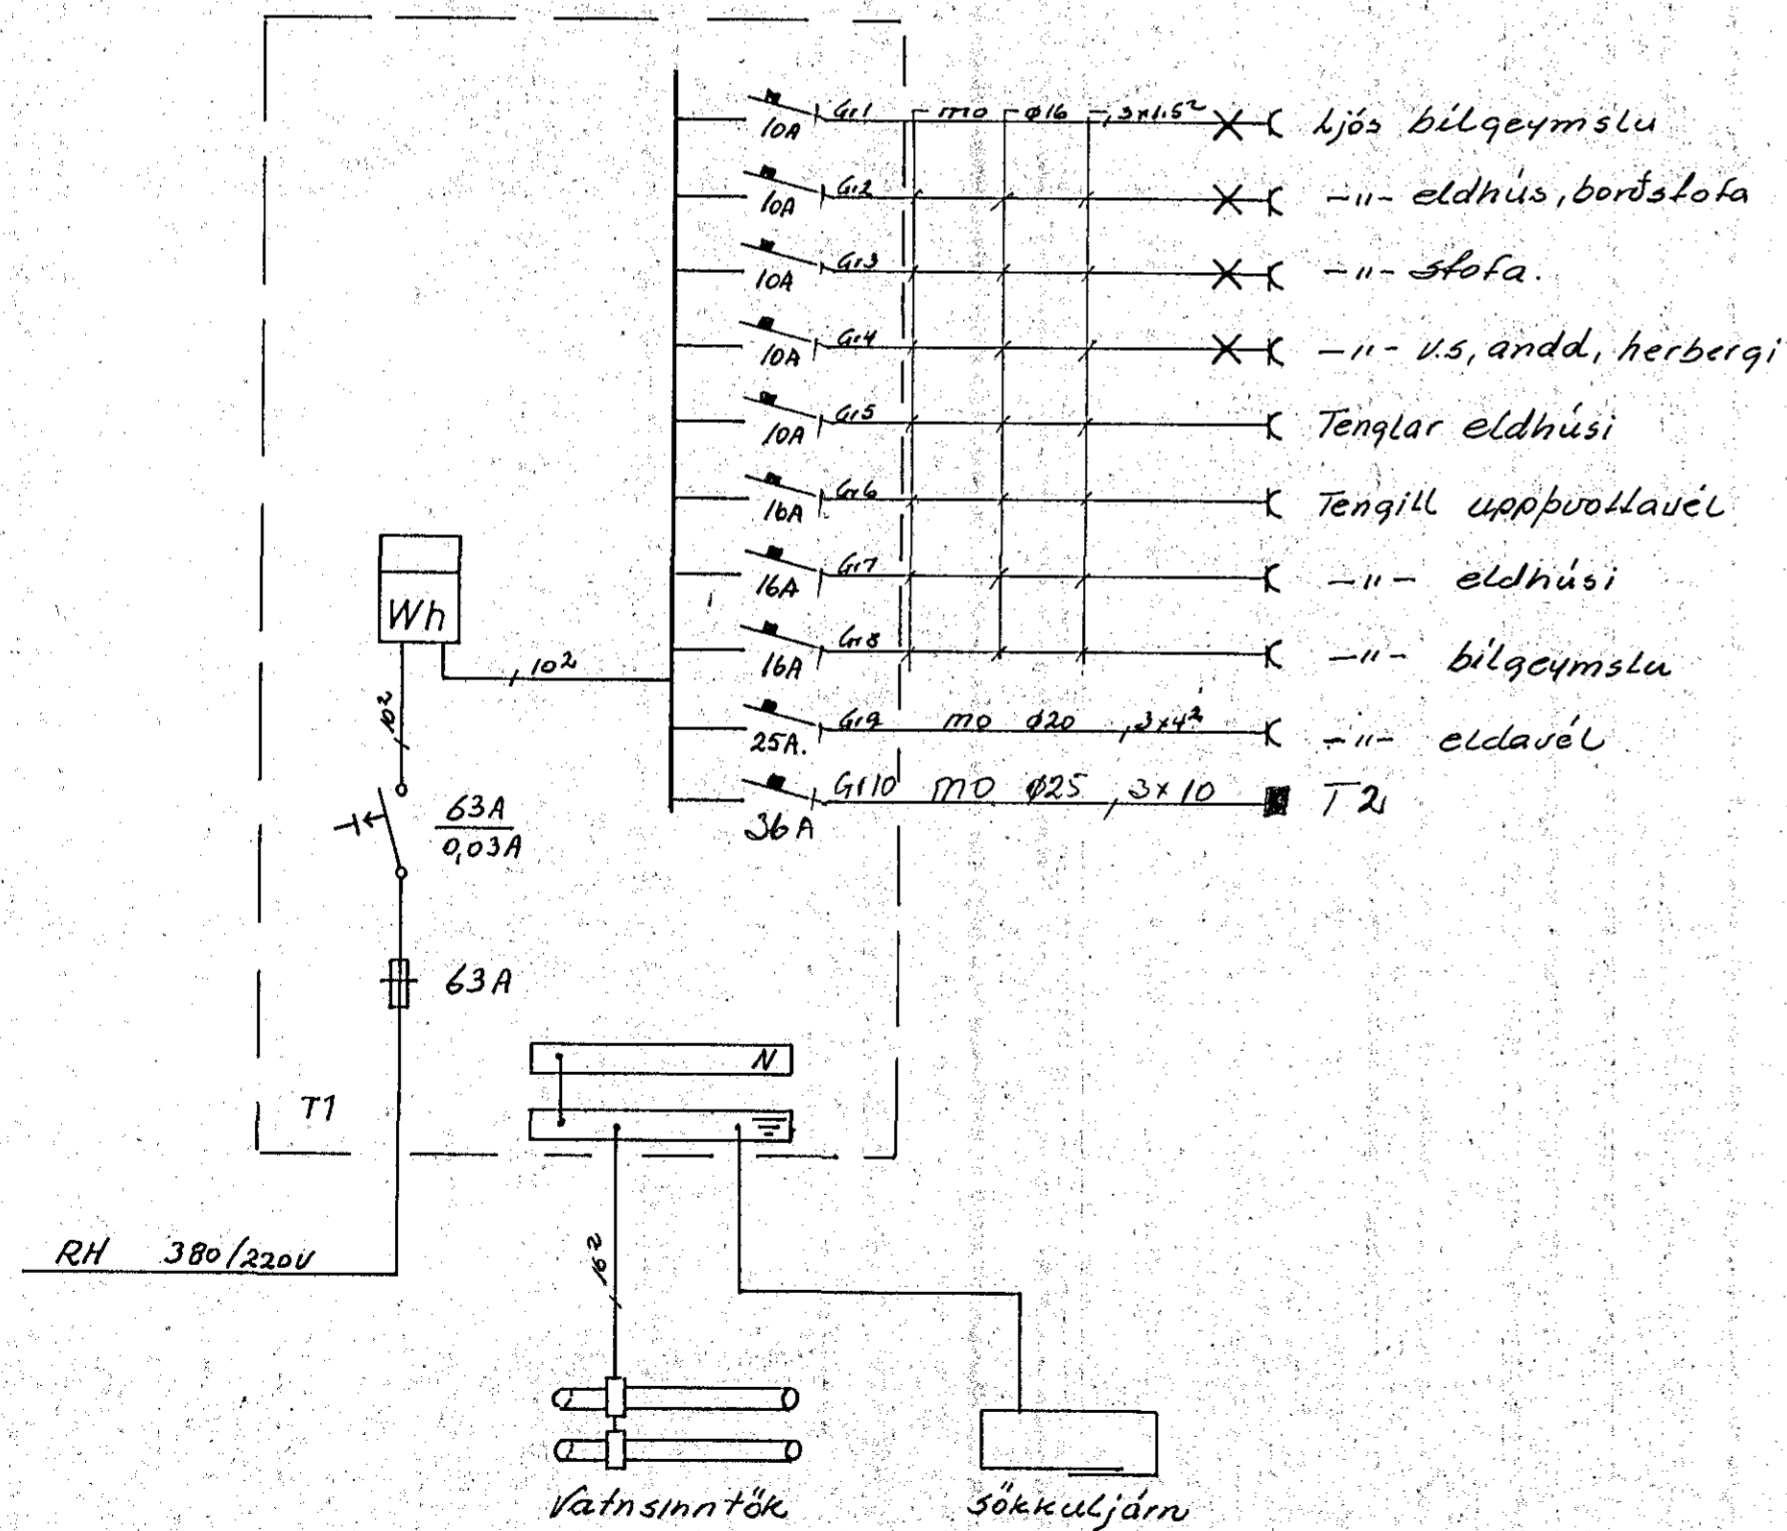

AFSTÖÐUMYND M. 1:500

SNIÐ M. 1:100

NR.	BREYTING	DAGS	BR.
HÁABERG 27 HAFNARFIRÐI			
EINLINU SNIÐ OG AFSTÖÐU MYNDIR		HANNAÐ	
		TEIKNAD	
		DAGS	sept 90
		BLAD	3 AF 3
		KVARÐI	1:500:1100
		VERK NR.	90,246