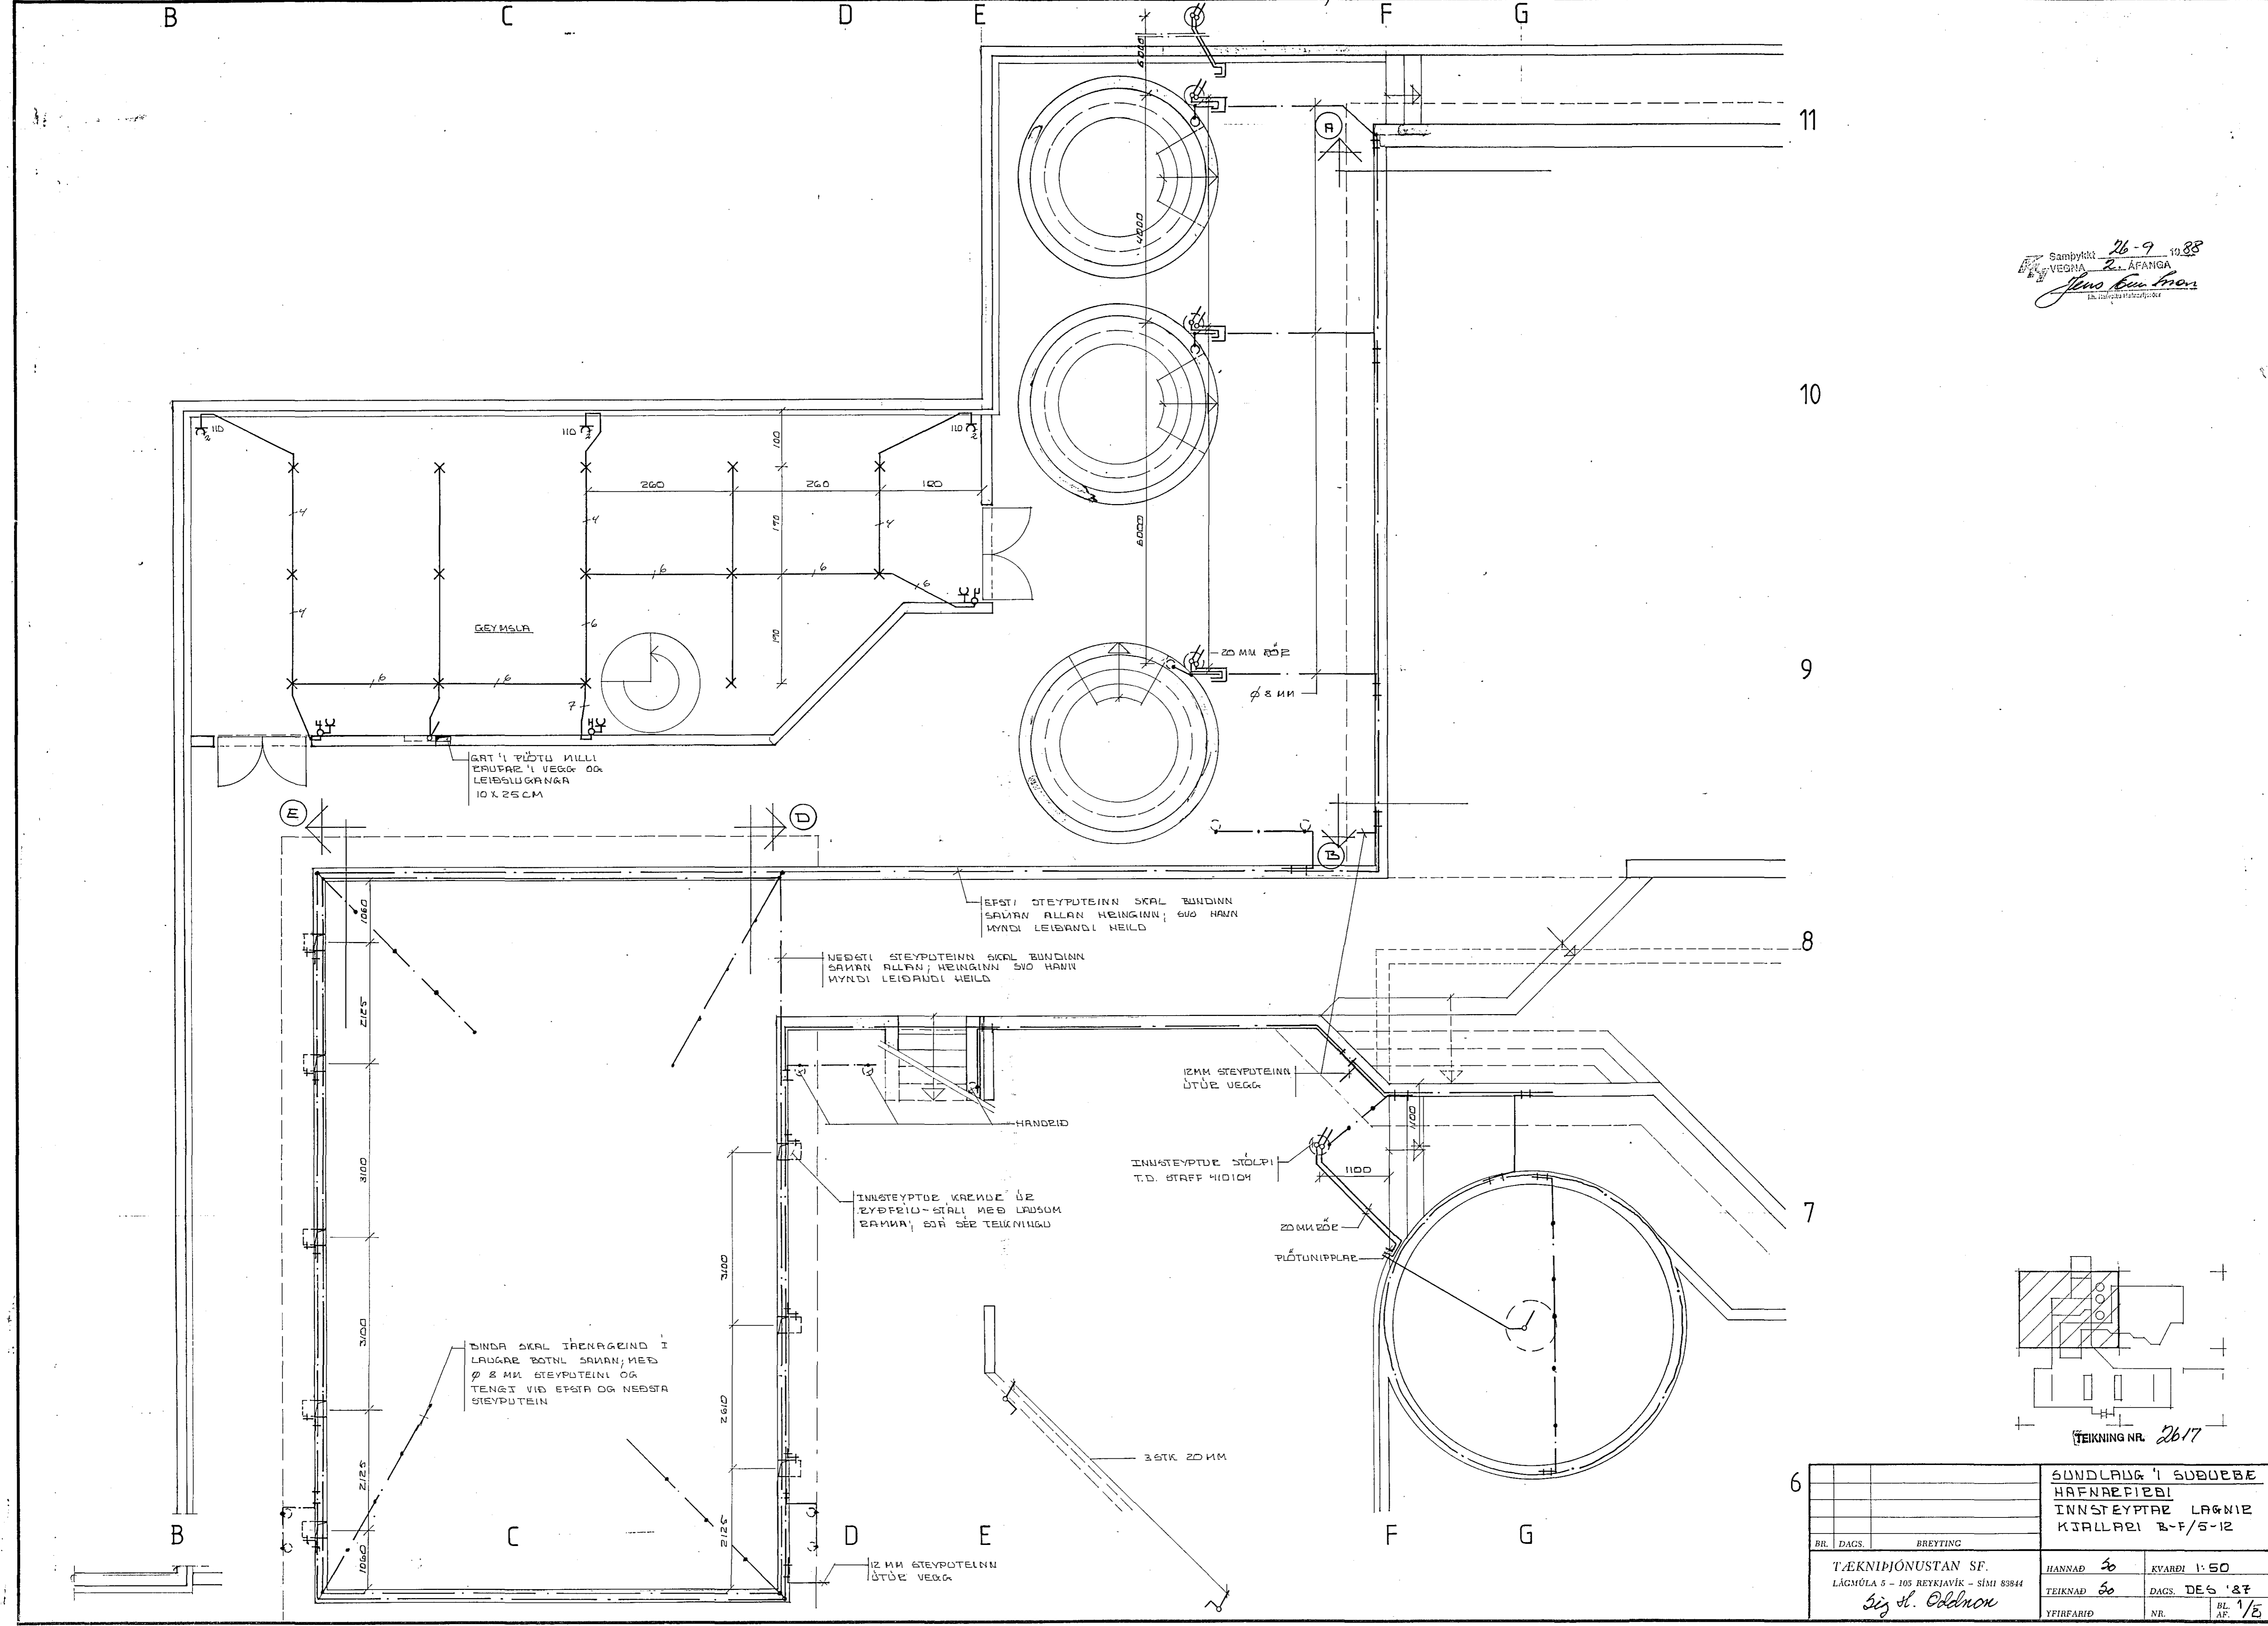

Samþykkt 26-9-1088
 VEGNA 2. AFANGA
 Sig. H. Oddsson
 10. HAFNAVEGUR 10

6		SUNDLAUG 1 SUÐURBE HAFNAVEGUR INNSTEYPTUR LAUGUR KJALLAÐI B-F/5-12	
BR.	DAGS.	BREYTING	
TÆKNIDJÖNUSTAN SF. LÁGMÚLA 5 - 105 REYKJAVÍK - Sími 83844 Sig. H. Oddsson		HANNAÐ 30	KVARÐI 1:50
		TEIKNAD 30	DAGS. DES '87
		YFIRFARID NR.	BL. AF. 1/5