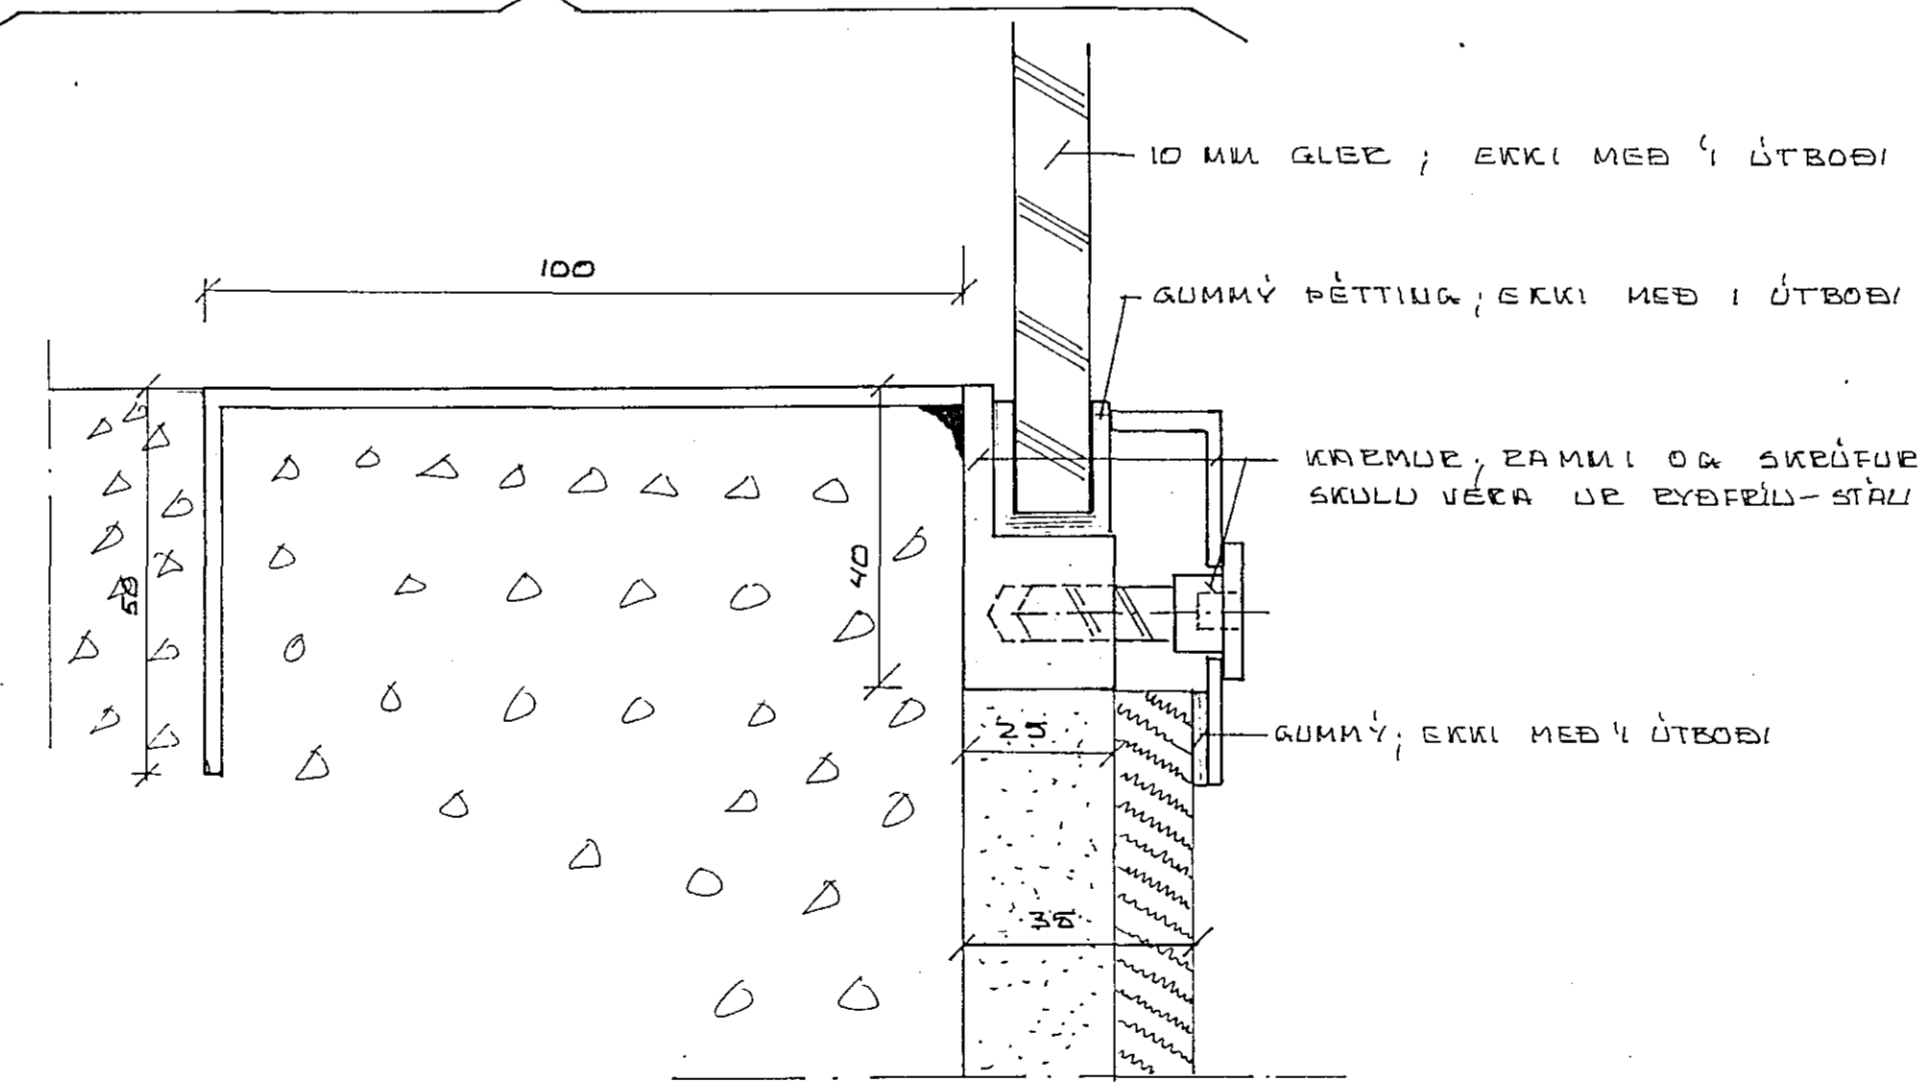

300 x 300

SNIB Í GLUGGA 1:5

		SUNDLAÐ '1 SVEÐURBE	
		HAFNAEFEDI	
		INNSTEYPTUR GLUGGI	
		FYRIR LÝSINGU OG	
		MYNDRATÖKU	
BR.	DACS.	BREYTING	
TÆKNIPJÓUSTAN SF		HANNAÐ	60
LÁGMÚLA 5 - 108 REYKJAVÍK - Sími 83844		KVARNI	1:5 1:1
Sig. A. Óðluon		TEIKNAD	60
		DACS.	DES '87
		VEIÐFARID	Nr. 5/5