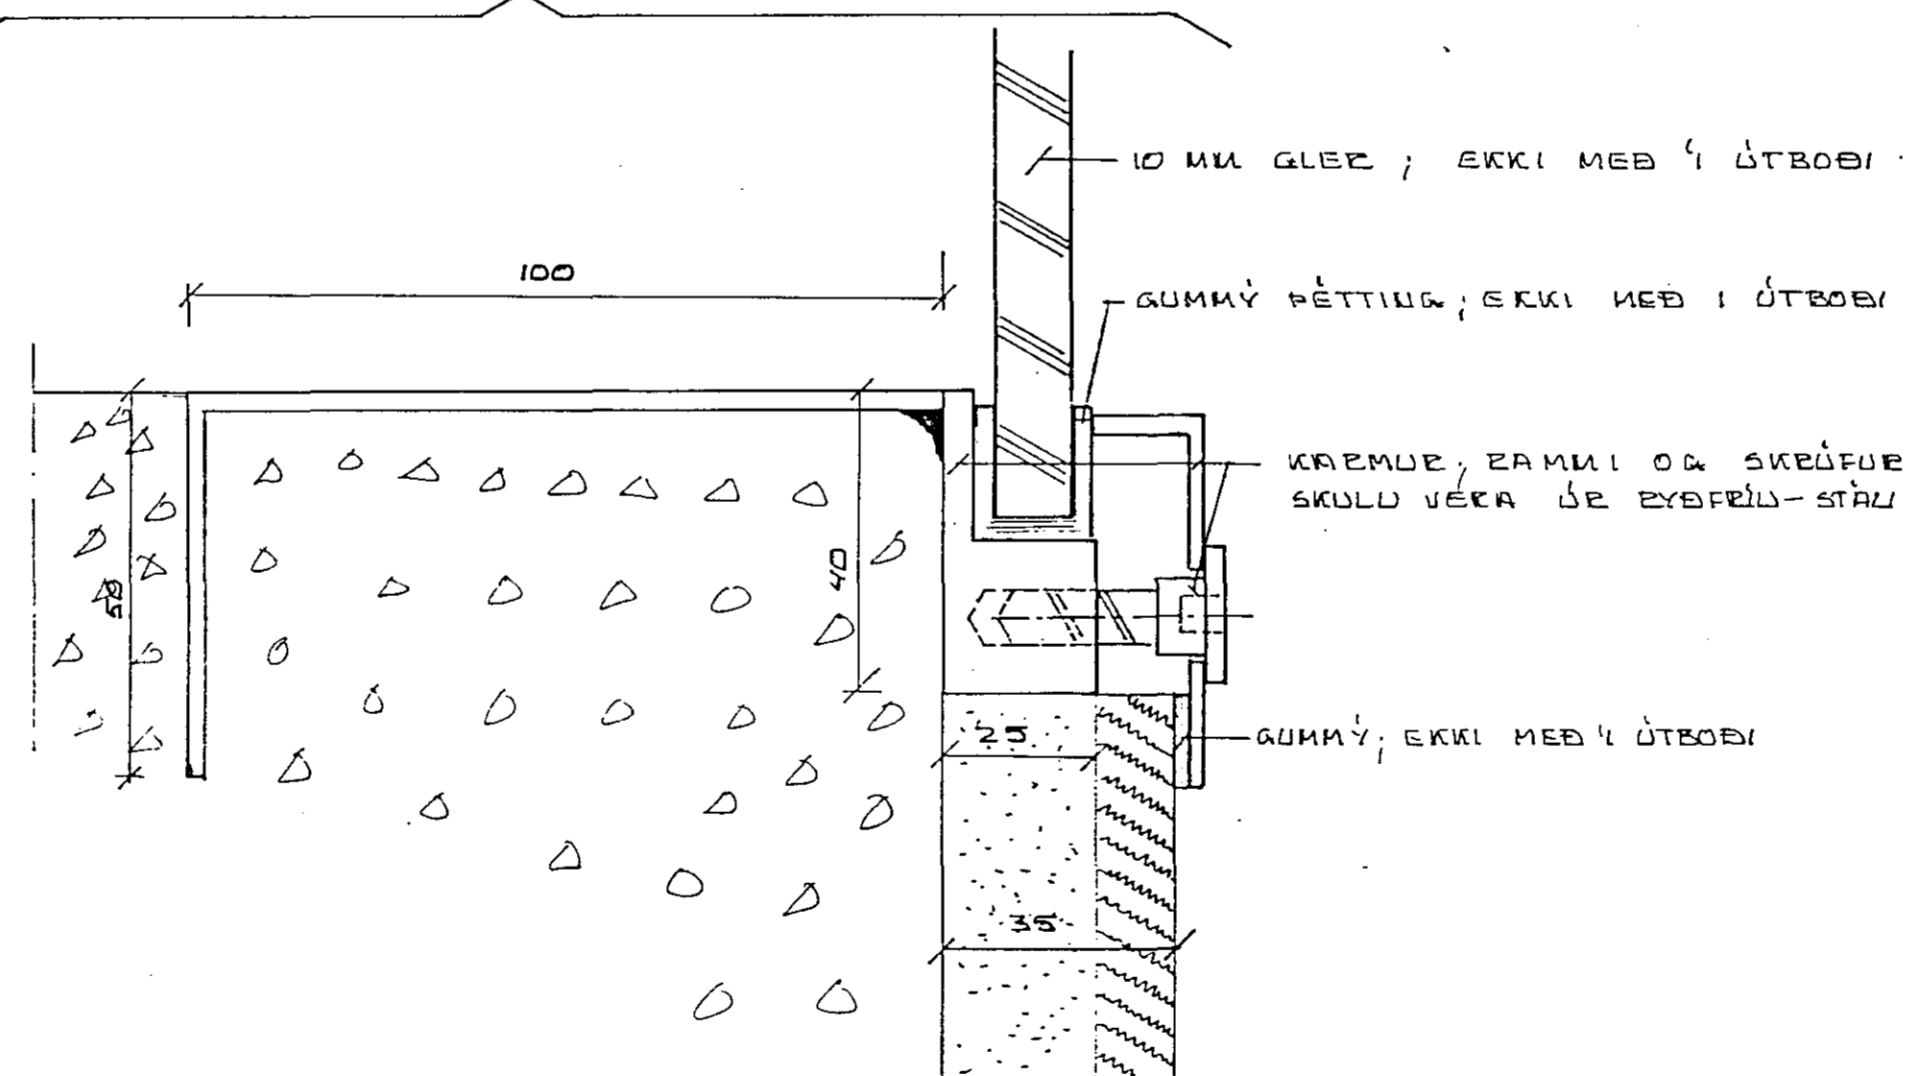

SNIB Í GLUGGA 1:5

		SUNDLAUG '1 SVEIÐEÐE	
		HAFNAEFIEDI	
		INNSTEYPTUR GLUGGI	
		FYRIR LYSINGU OG	
		MYNDRÉTKU	
BR.	DAGS.	BREYTING	
T.EKNIDJONUSTAN SF		HANNAÐ <i>so</i>	KYRDI 1:5 1:1
LÁGMULAS - JÓN REYKJAVÍK - SÍMIR344		TEIKNAD <i>so</i>	DAGS. DES 87
<i>Sig. H. Ólafsson</i>		YFIRFARIÐ	NR. BL 341 AF.