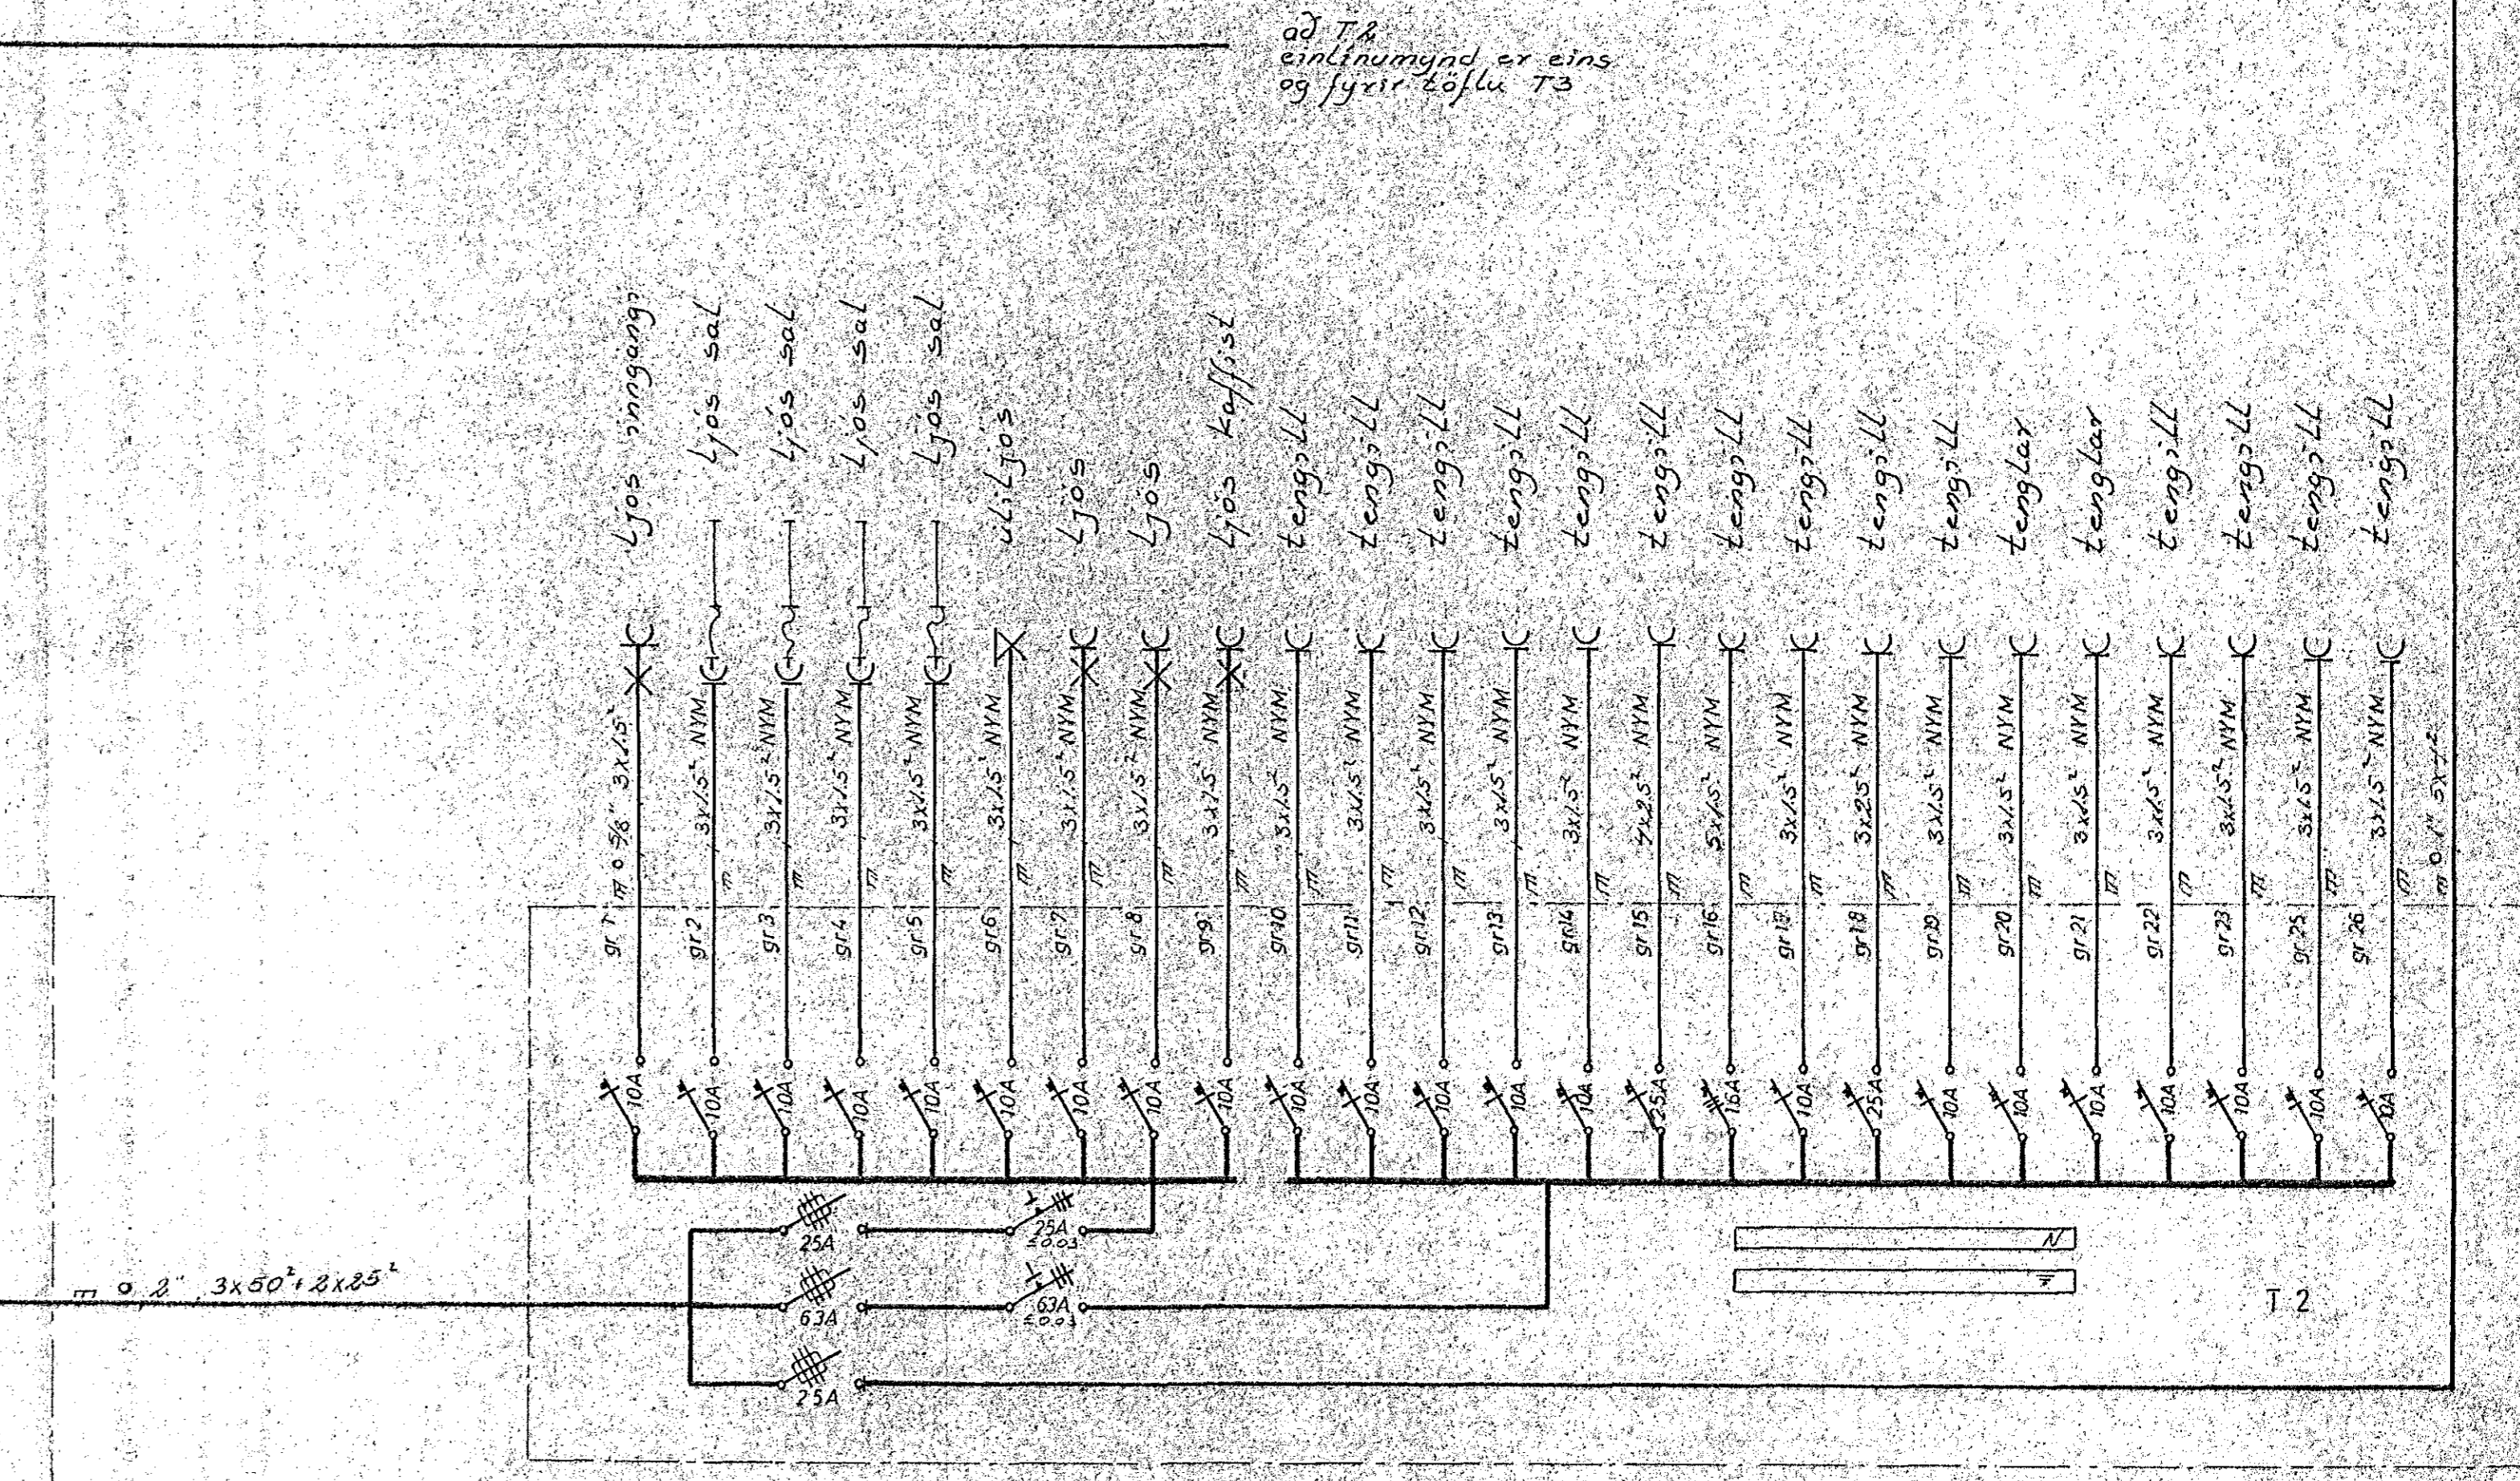

snid a-a
1:100

ad T2 einlínumynd er eins og fyrir köflu T3

304
jardamband lengst farnagind
1,50AAA og smakti heila og
kaldavals

KAPLAHRAUN 1		verki	8911	no	5/5
rafloagn		mül	1:100	dags	26. 89
einlínumynd, snid		teikn	661		
GUDMUNDUR GEIR JONSSON					
rafmagnstfr. mfl. 5-5-2735					