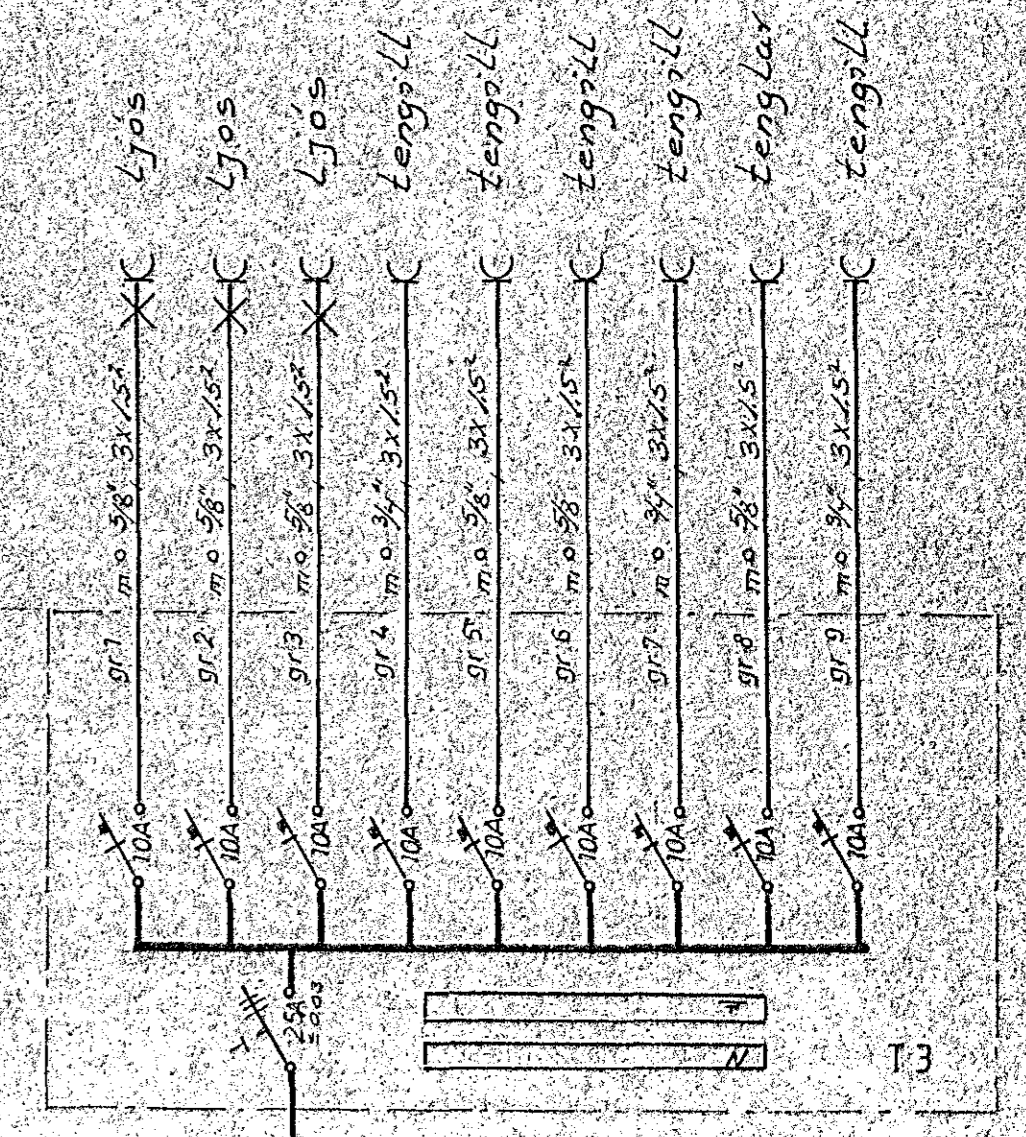

snid a-a
1:100

ad T2 einlínumynd er eins og fyrir köflu T3

304
jardamband lengst farnagind
1,50AAA og smakti heila og
kaldavals

KAPLAHRAUN 1		verki	8911	no	5/5
rafloagn		mül	1:100	dags	26. 89
einlínumynd, snid		teikn	661		
GUDMUNDUR GEIR JONSSON					
rafmagnstfr. mfl. 5-5-2735					