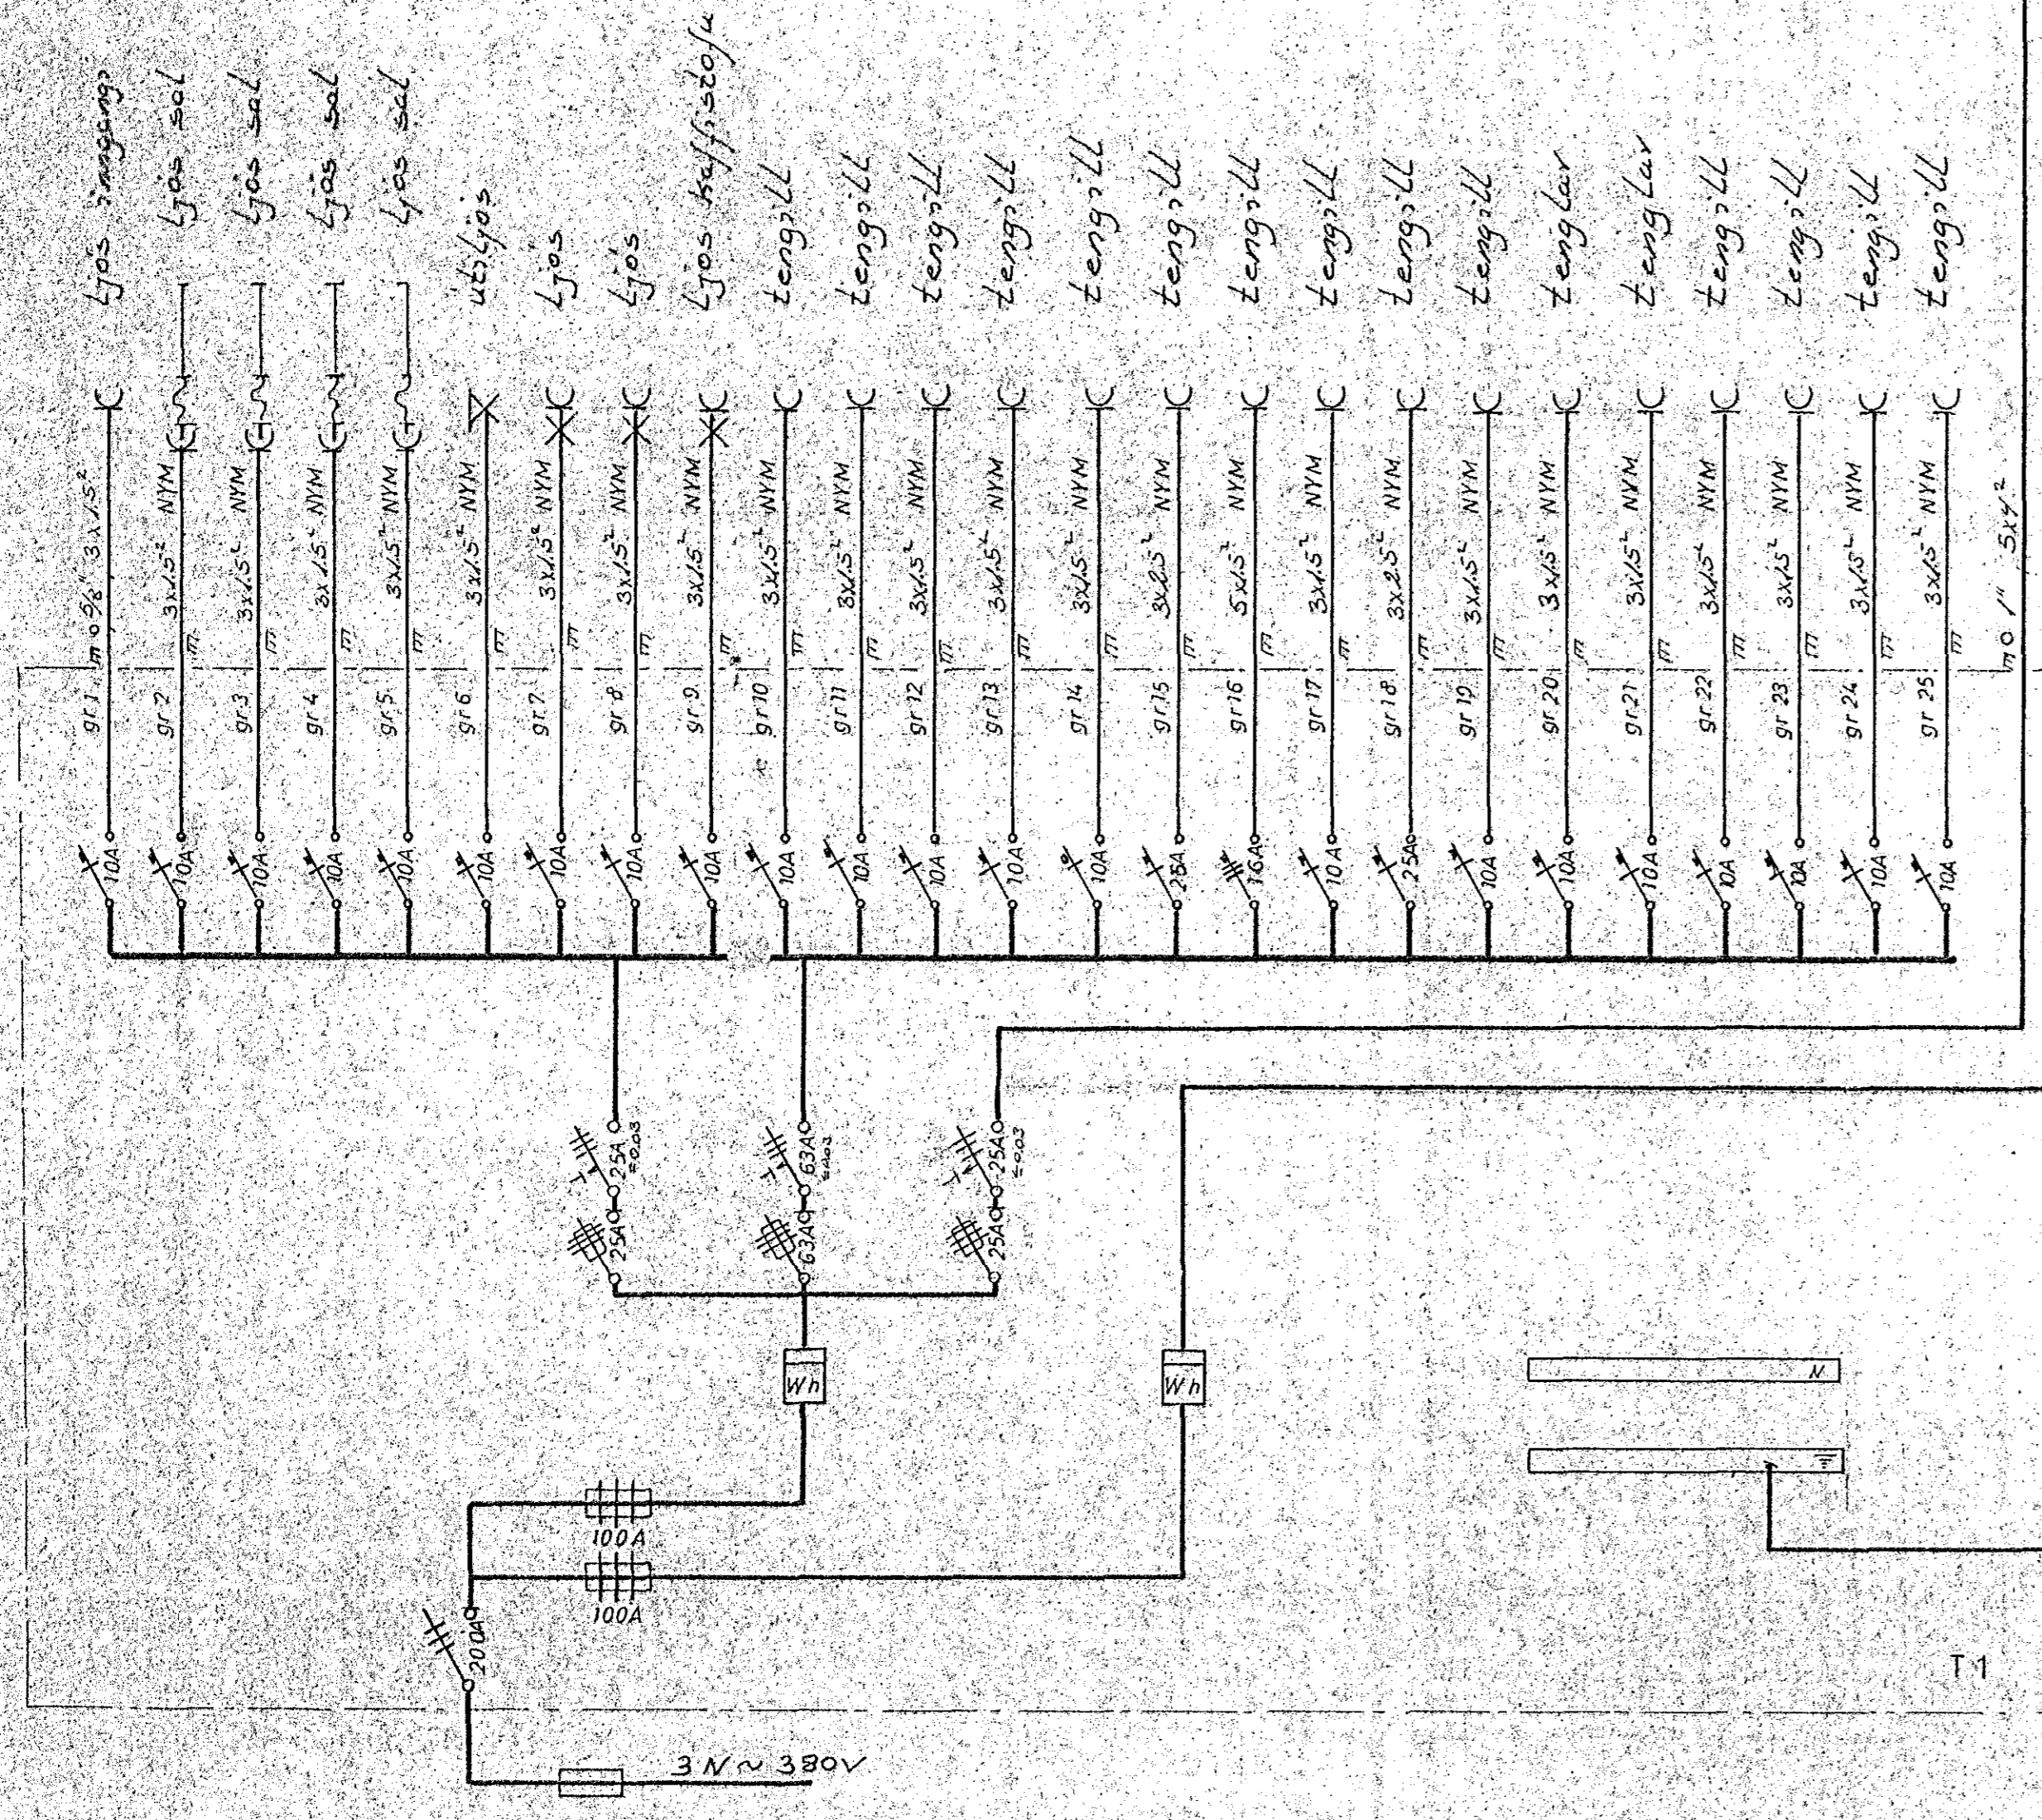

snid a-a
1:100

ad T2 einlínumynd er eins og fyrir köflu T3

304
jardamband lengst farnagind
1,50AAA og smakti heila og
kaldavals

KAPLAHRAUN 1		verki	8911	no	5/5
rafloagn		mül	1:100	dags	26. 89
einlínumynd, snid		teikn	661		
GUDMUNDUR GEIR JONSSON					
rafmagnstfr. mfl. 5-5-2735					