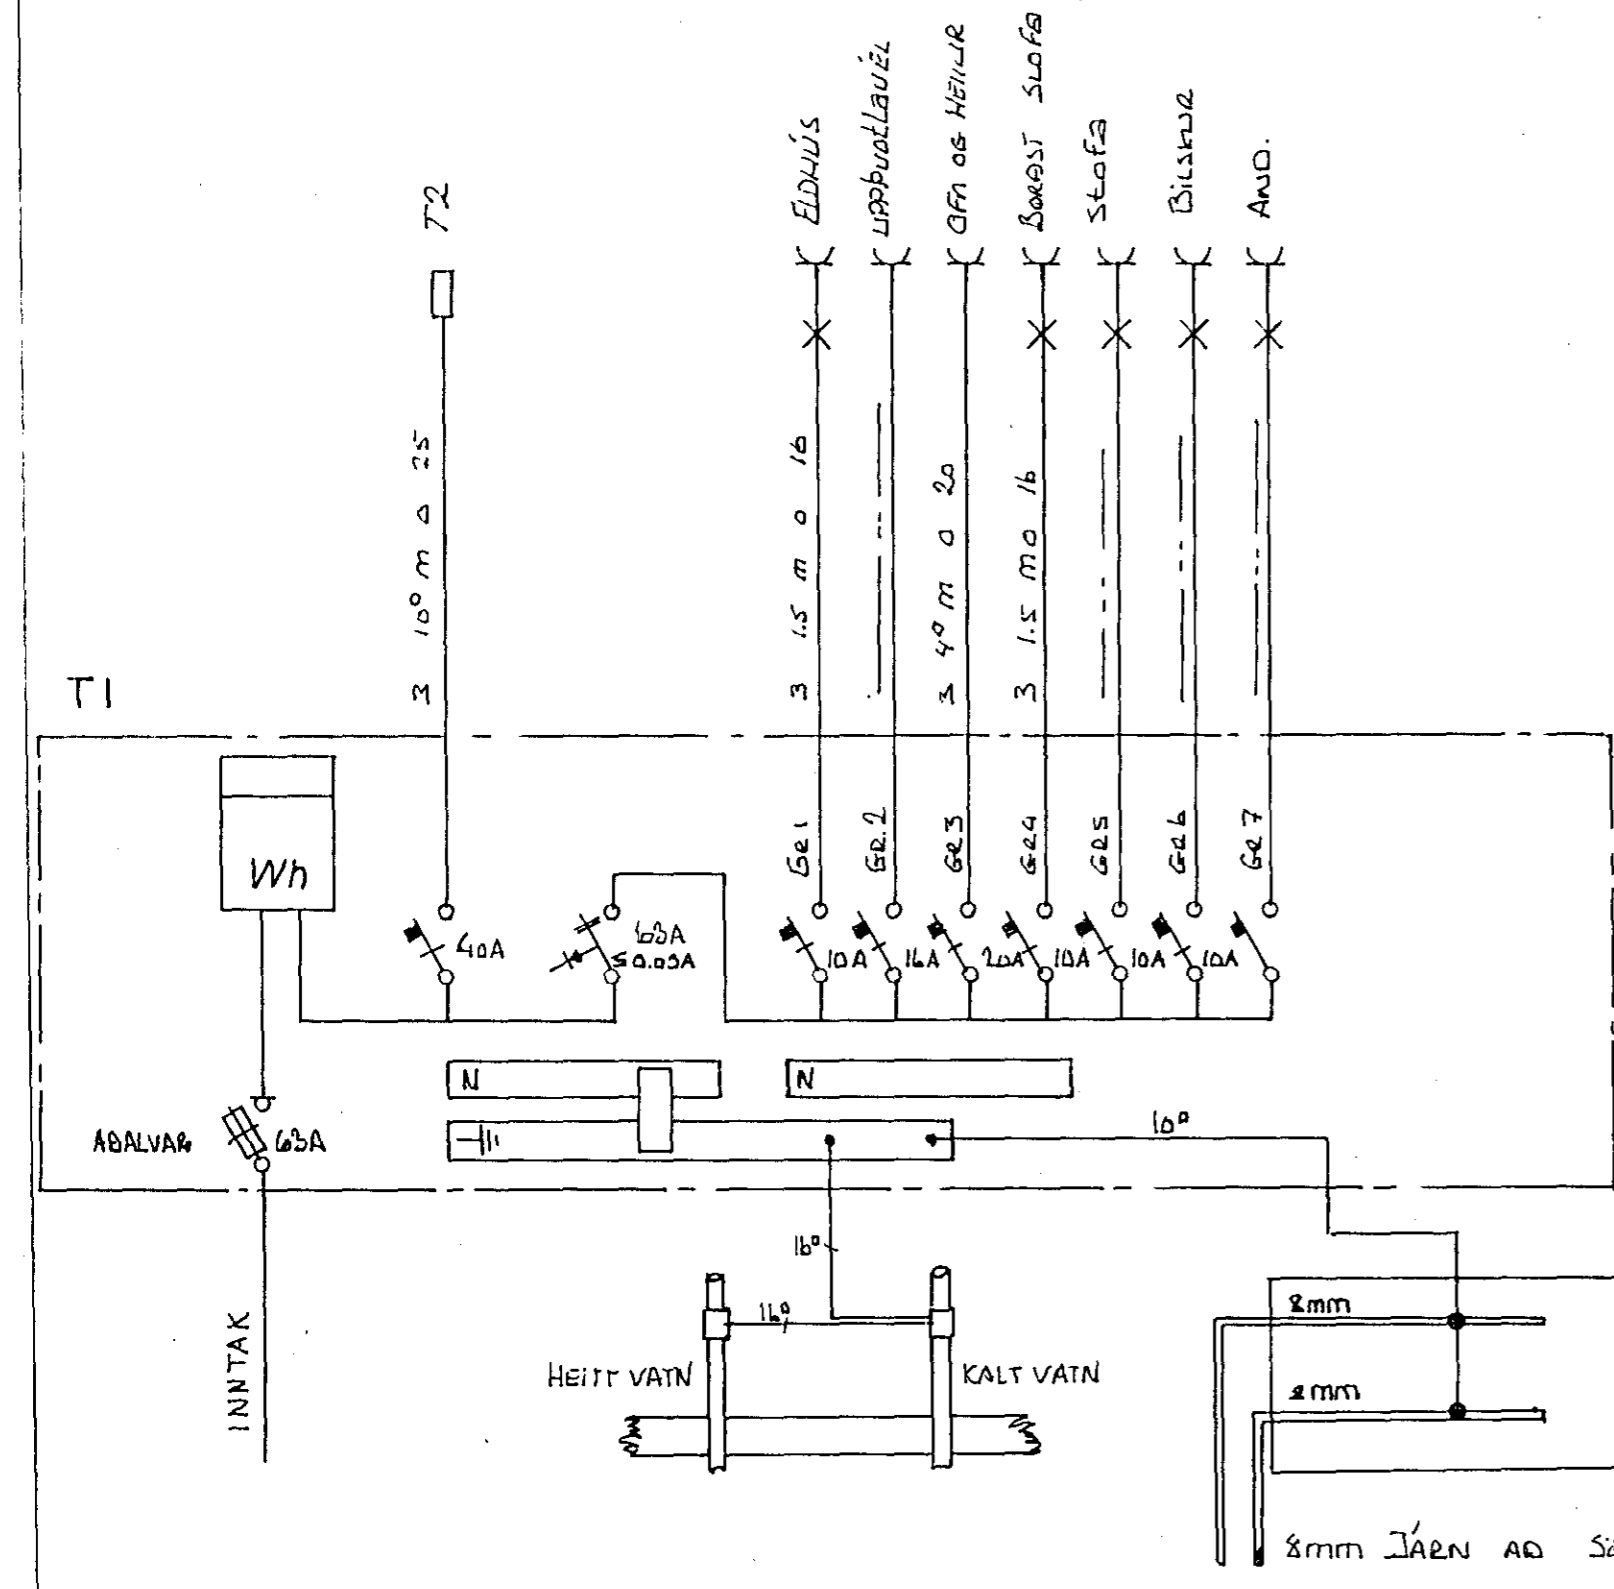

LÆKJARBERG
LAGNIR NAÍ AA
LÖBARMARKUM

Afstæðimynd 1:500

ÞverSKULIR 1:50

Skýringar
LAGNIR ERU HULDAR 16mm PLASLPÍPUR
OG TAUGAR 3x1,5²
HÆÐ ROFA SE 105 SM
HÆÐ TENGLA SE 20 SM
MALMSTRÁUMUR ROFA SE 10A EN LEWGLA 16A
NEMA ANNAES
SE GETIÐ