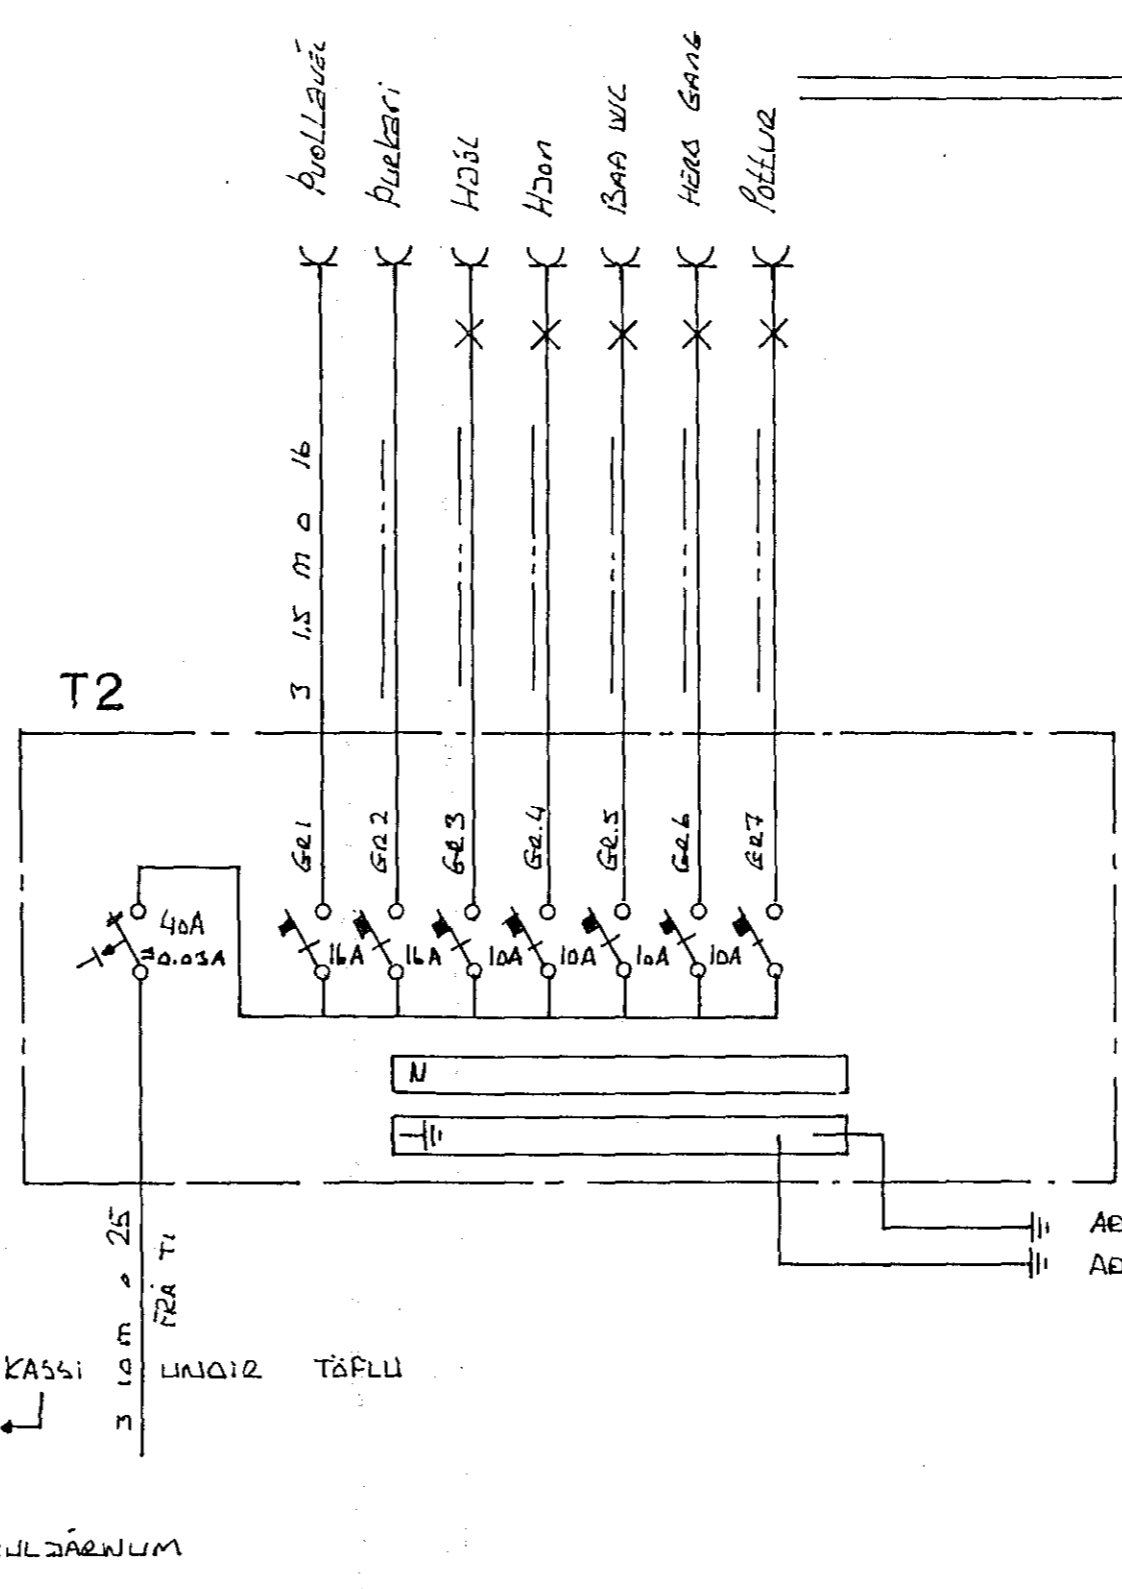

LÆKJARBERG
LAGNIR NAÍ AA
LÖBARMARKUM

Afstæðimynd 1:500

ÞverSKULIR 1:50

Skýringar
LAGNIR ERU HULDAR 16mm PLASLPÍPUR
OG TAUGAR 3x1,5²
HÆÐ ROFA SE 105 SM
HÆÐ TENGLA SE 20 SM
MALMSTRÁUMUR ROFA SE 10A EN LEWGLA 16A
NEMA ANNAES
SE GETIÐ