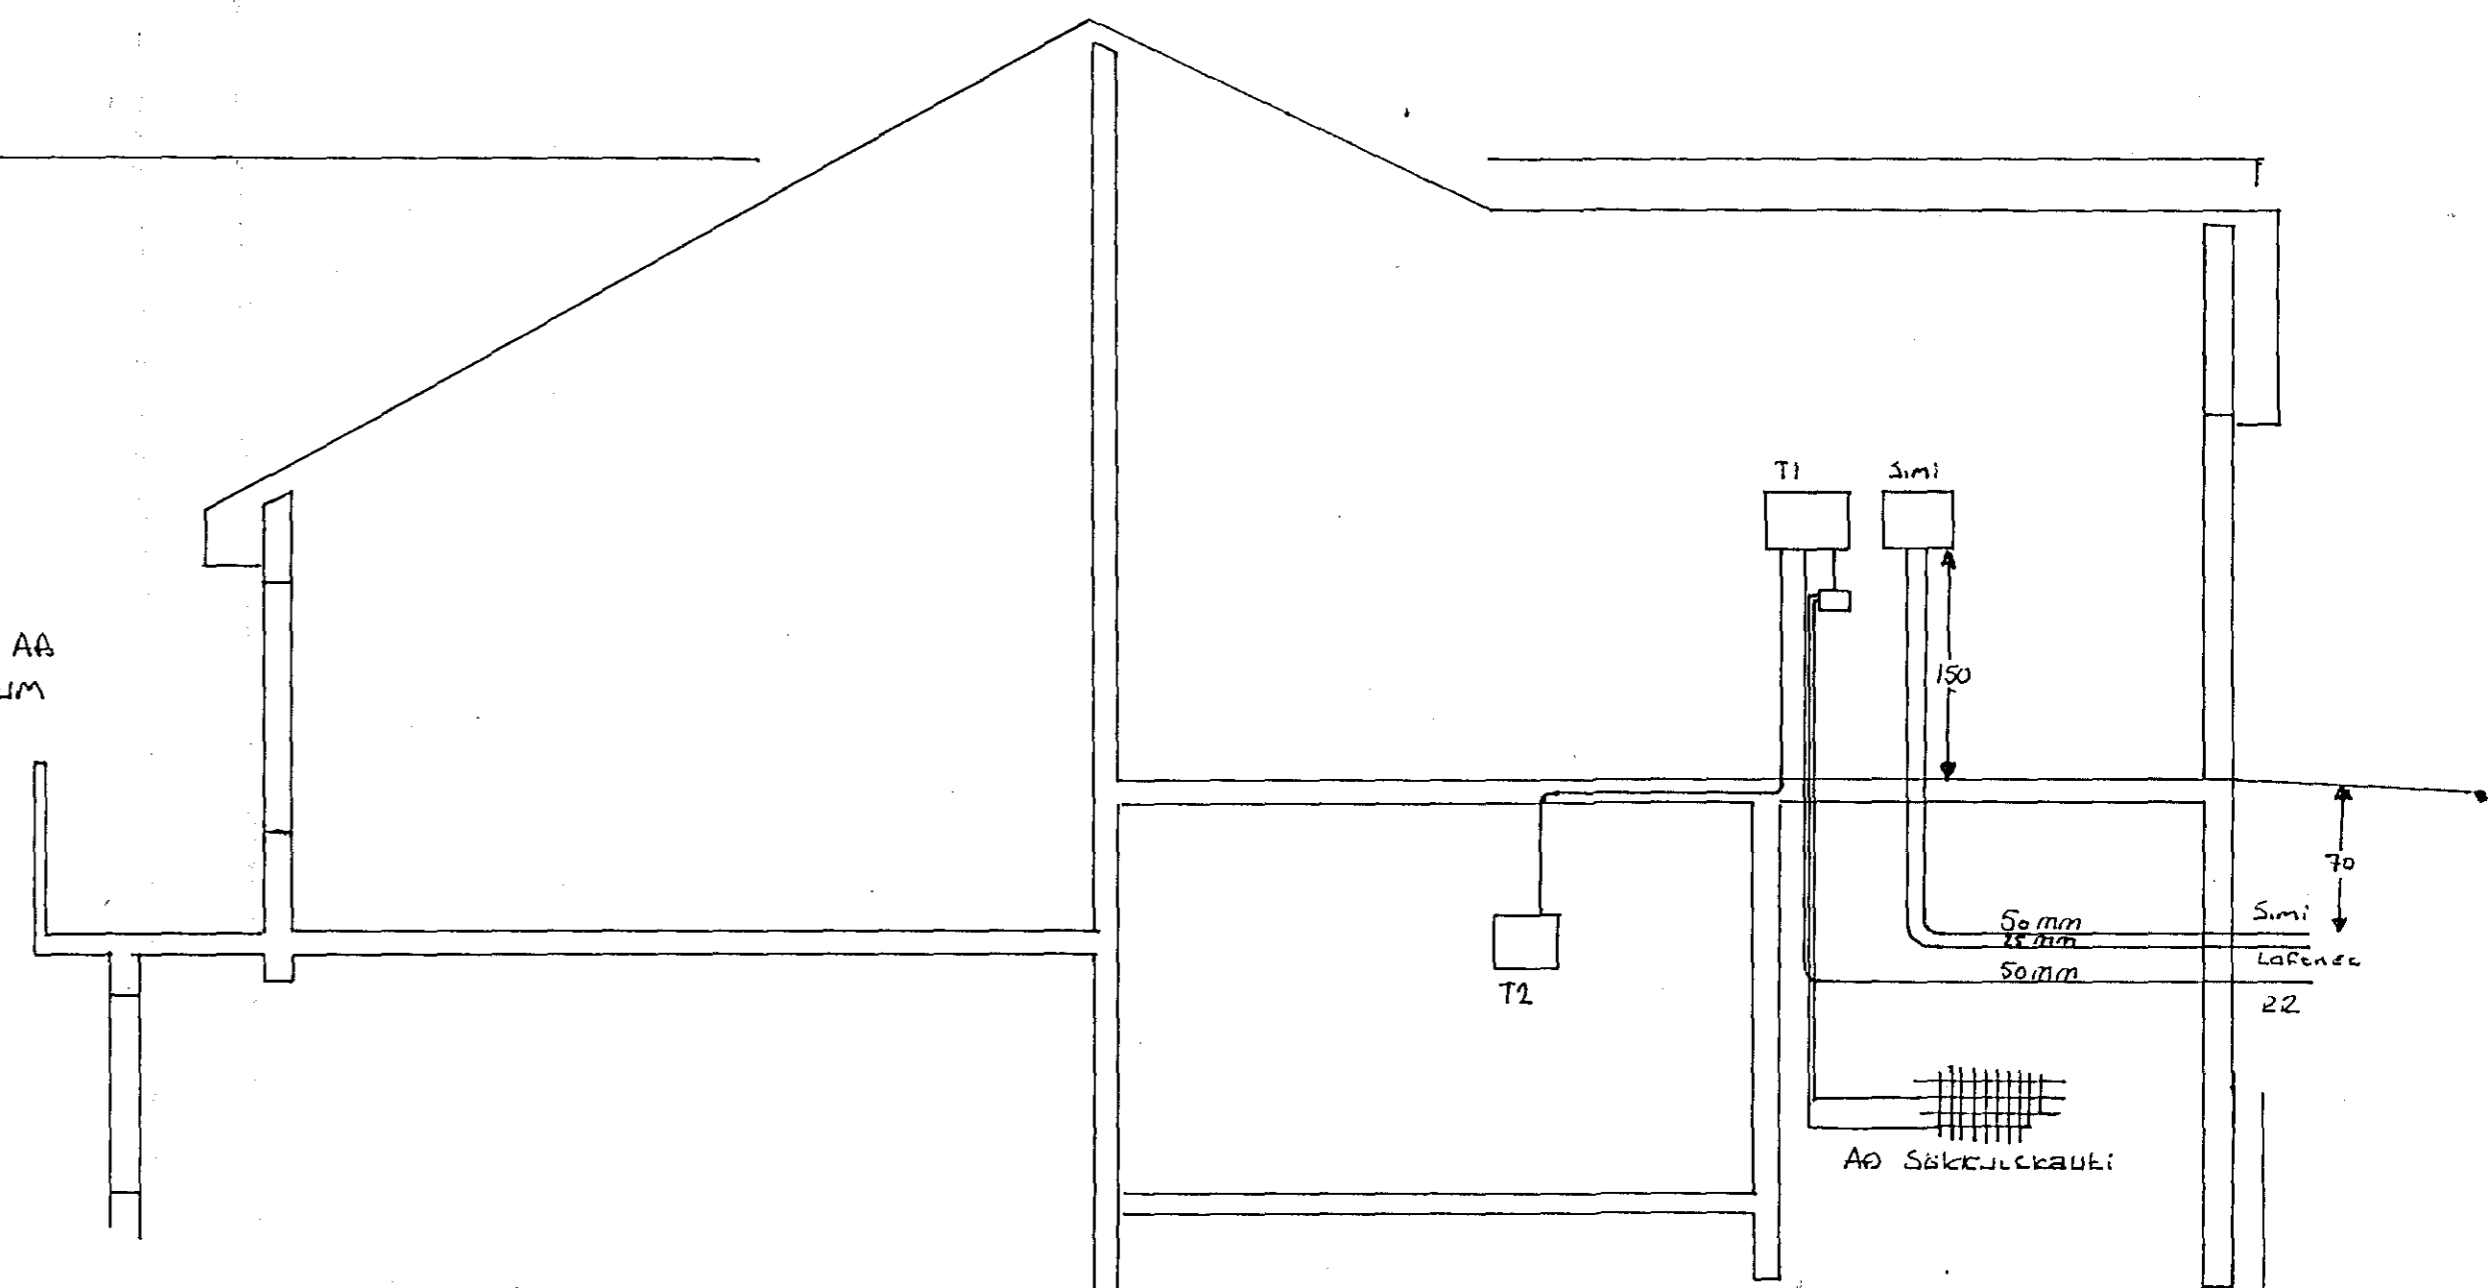

LÆKJARBERG
LAGNIR NAÍ AA
LÖBARMARKUM

Afstæðimynd 1:500

ÞverSKULIR 1:50

Skýringar
LAGNIR ERU HULDAR 16mm PLASLPÍPUR
OG TAUGAR 3x1,5²
HÆÐ ROFA SE 105 SM
HÆÐ TENGLA SE 20 SM
MALMSTRÁUMUR ROFA SE 10A EN LEWGLA 16A
NEMA ANNAES
SE GETIÐ