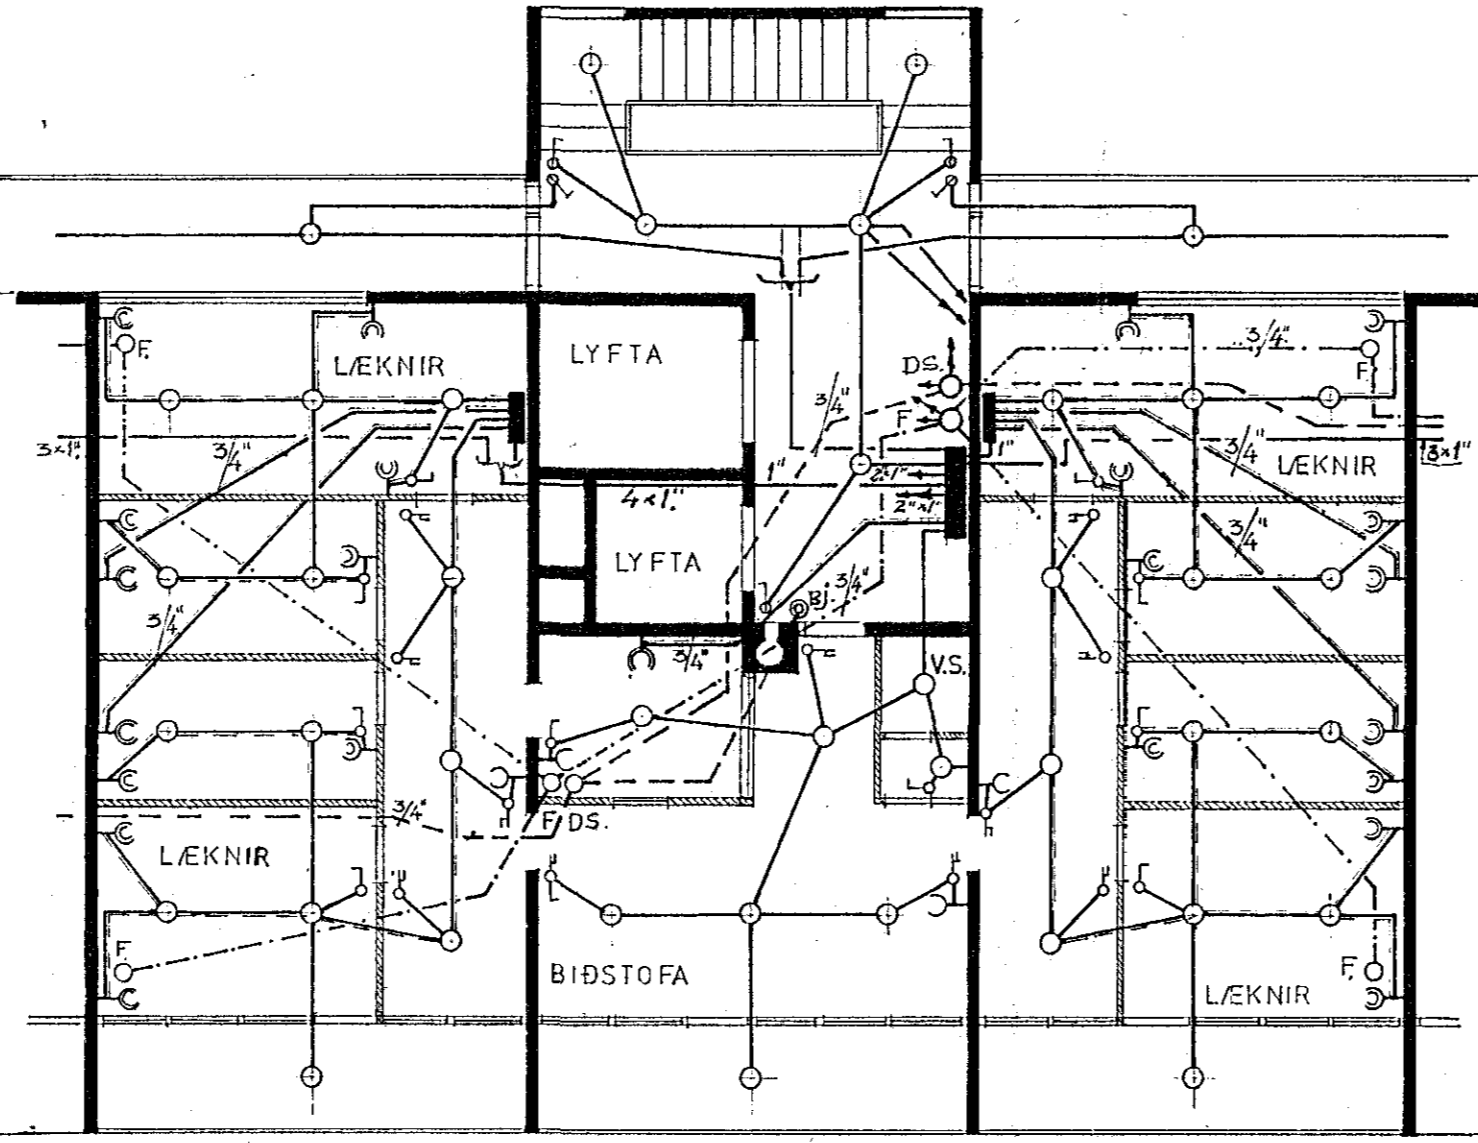

RAFLÖGN 3,4,5,6,7 OG 8 HÆÐ

RAFLÖGN 2 HÆÐ

KH. HAFNARFIRÐI	
VERZLUNARMÍÐSTÖÐ NORÐURÞE	
RAFLÖGN	
V. 541001	U. R-003
Mál. 1:100	Daga. 16-11 '71
Teikn. S.S.	
Teiknistofa S.I.S.