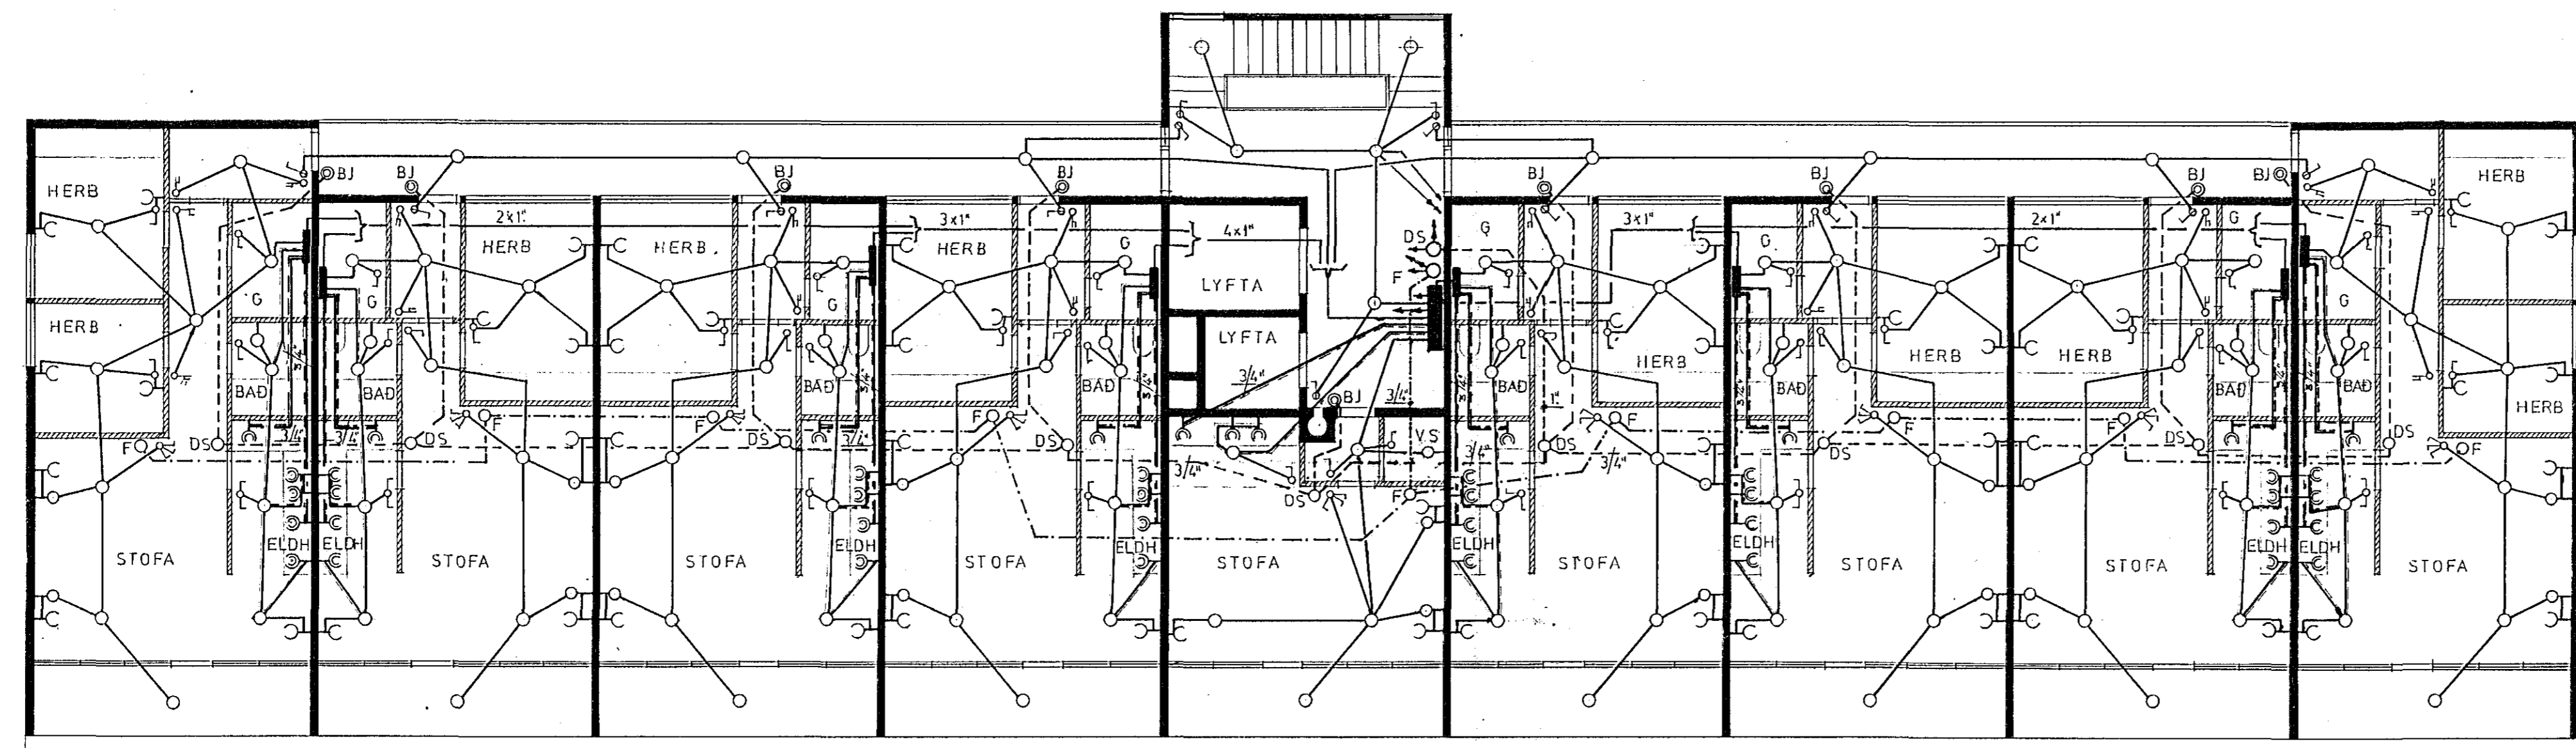

Útgefið þ. 17.2. 1972
Lh. RAÞVEITU HAFNARJARÐAR
Verkskipti
Róbert Þorsteinsson

ÖL RÖR 3/4" NEHA ANNARS SÉ GETIÐ Á TEIKNINGU.
HÆÐ Á ROFUM 110 CM EINNIG TENGLUM Í ELDHÚSI
ÞAR SEM TENGLAR ERU TEIKNADIR HJÁ ROFUM SKULU
ÞEIR VERA Í SÖHU DÓS OG ROFARNIR
HÆÐ Á TENGLUM Í HERB. OG STOFUM 15 CM.
HÆÐ Á VEGGLJÓSUM Í STOFUM 160 CM, Í BABI 190 CM.
F. ER SÍHI HÆÐ Á DÓS 15 CM.
DS. ER DYBASÍMI HÆÐ Á DÓS 140 CM.
B. ER ÞJÖLLUHNAPPUR HÆÐ 110 CM.
ALLIR TENGLAR Í ELDHÚSUM OG LÆKNASTOFUM SKULU
VERA JARÐTENGDIR
RAÞMAGNSTÓFLUR SKULU VERA AF STANDARD GERÐ
FRÁ J.B. PÉTURSSYNI. SJÁ NÁNAR ÞVERSKURÐ Í TÓFLUR
OG INNTAK. TEIKNINGU R-002.

RAFLÖGN 2,3,4,5,6,7 OG 8 HÆÐ

RAFLÖGN 3,4,5,6,7 OG 8 HÆÐ

RAFLÖGN 2,3,4,5,6,7 OG 8 HÆÐ