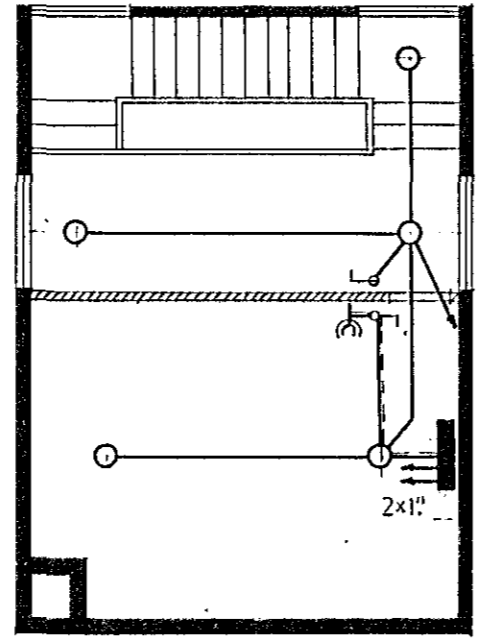

Útgefið þ. 17.2. 1972
 Lh. RAÞVEITU HAFNARJARÐAR
 Verkskipti
 Róbert Þorsteinsson

ÖL RÖR 3/4" NEHA ANNARS SÉ GETIÐ Á TEIKNINGU.
 HÆÐ Á ROFUM 110 CM EINNIG TENGLUM Í ELDHÚSI
 ÞAR SEM TENGLAR ERU TEIKNADIR HJÁ ROFUM SKULU
 ÞEIR VERA Í SÖHU DÓS OG ROFARNIR
 HÆÐ Á TENGLUM Í HERB. OG STOFUM 15 CM.
 HÆÐ Á VEGGLJÓSUM Í STOFUM 160 CM, Í BABI 190 CM.
 F. ER SÍHI HÆÐ Á DÓS 15 CM.
 DS. ER DYBASÍMI HÆÐ Á DÓS 140 CM.
 B. ER ÞJÖLLUHNAPPUR HÆÐ 110 CM.
 ALLIR TENGLAR Í ELDHÚSUM OG LÆKNASTOFUM SKULU
 VERA JARÐTENGDIR
 RAÞMAGNSTÓFLUR SKULU VERA AF STANDARD GERÐ
 FRÁ J.B. PÉTURSSYNI. SJÁ NÁNAR ÞVERSKURÐ Í TÓFLUR
 OG INNTAK. TEIKNINGU R-002.