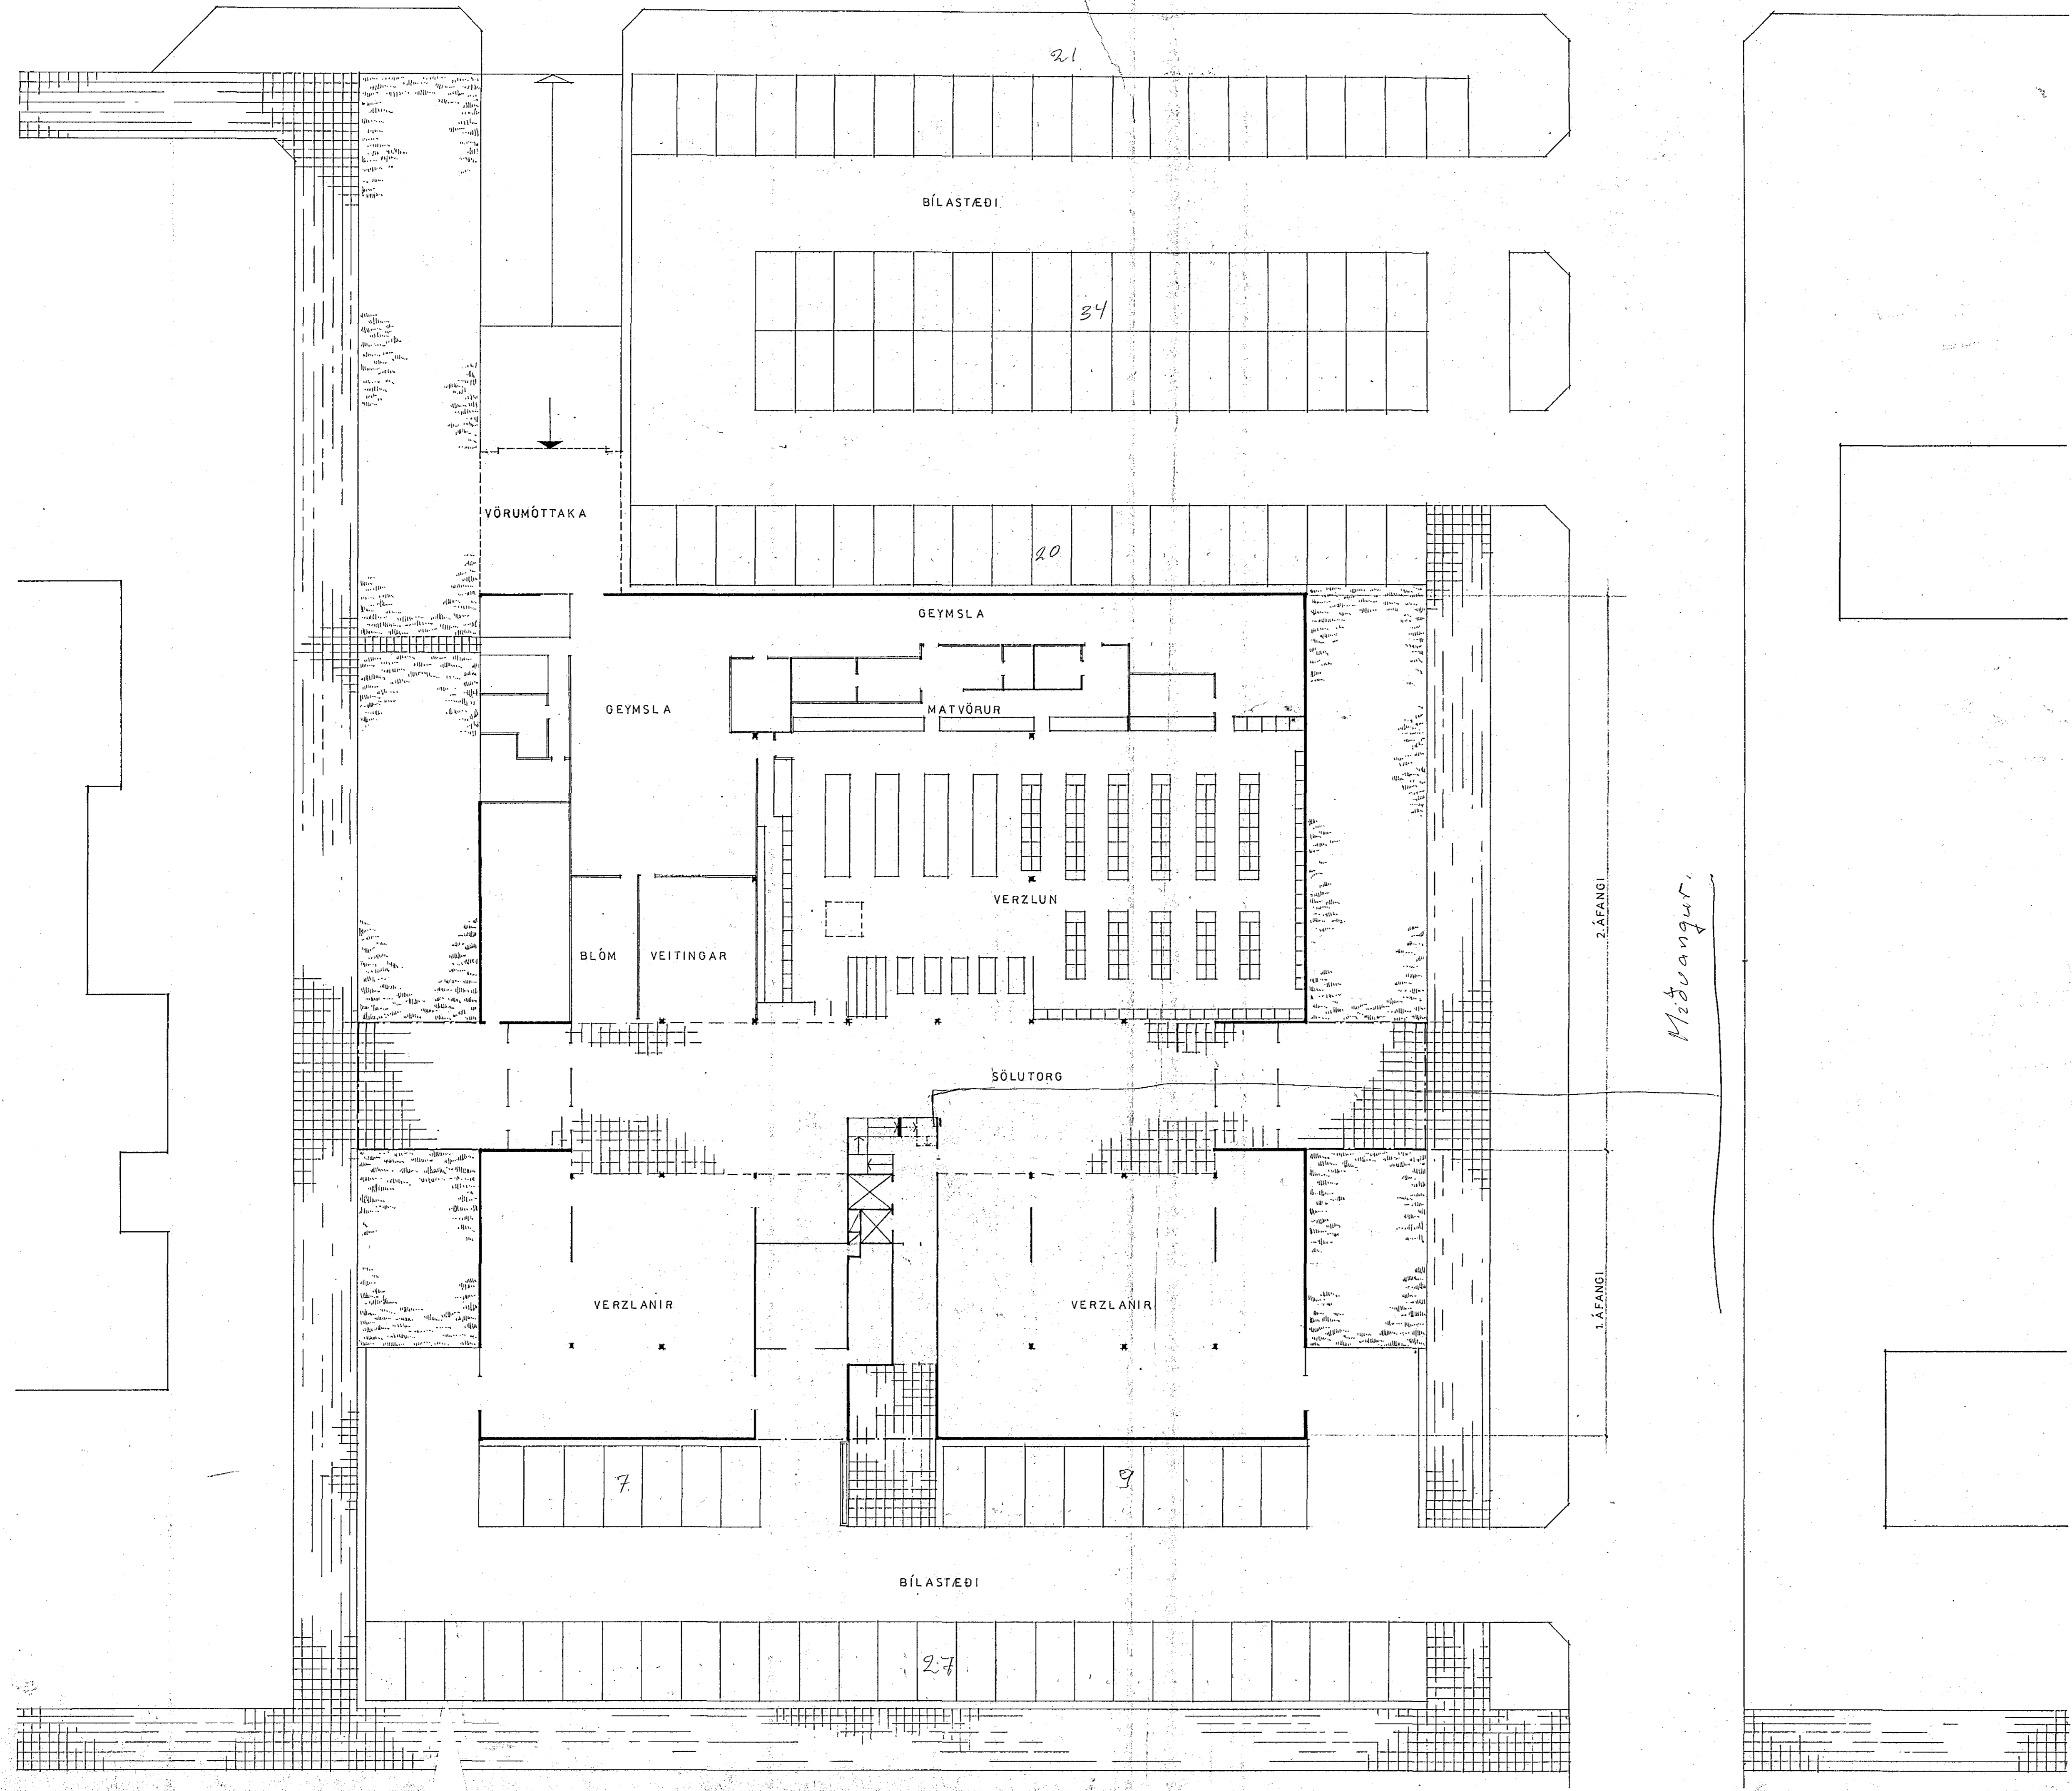

Hjallaþraut

100kW. Þúttill

Hásvæita nr. 247, Teikning nr. 1317
Samþykkt b. 12-2, 1972
L.H. RAFVEITU HAFNARFJARÐAR
Alfred P. Pálsson
Einkiteiknastofa ríkisins

BLAÐ 2

Inntök samþykkt 17/2. 1972
L.H. RAFVEITU HAFNARFJARÐAR
Alfred P. Pálsson