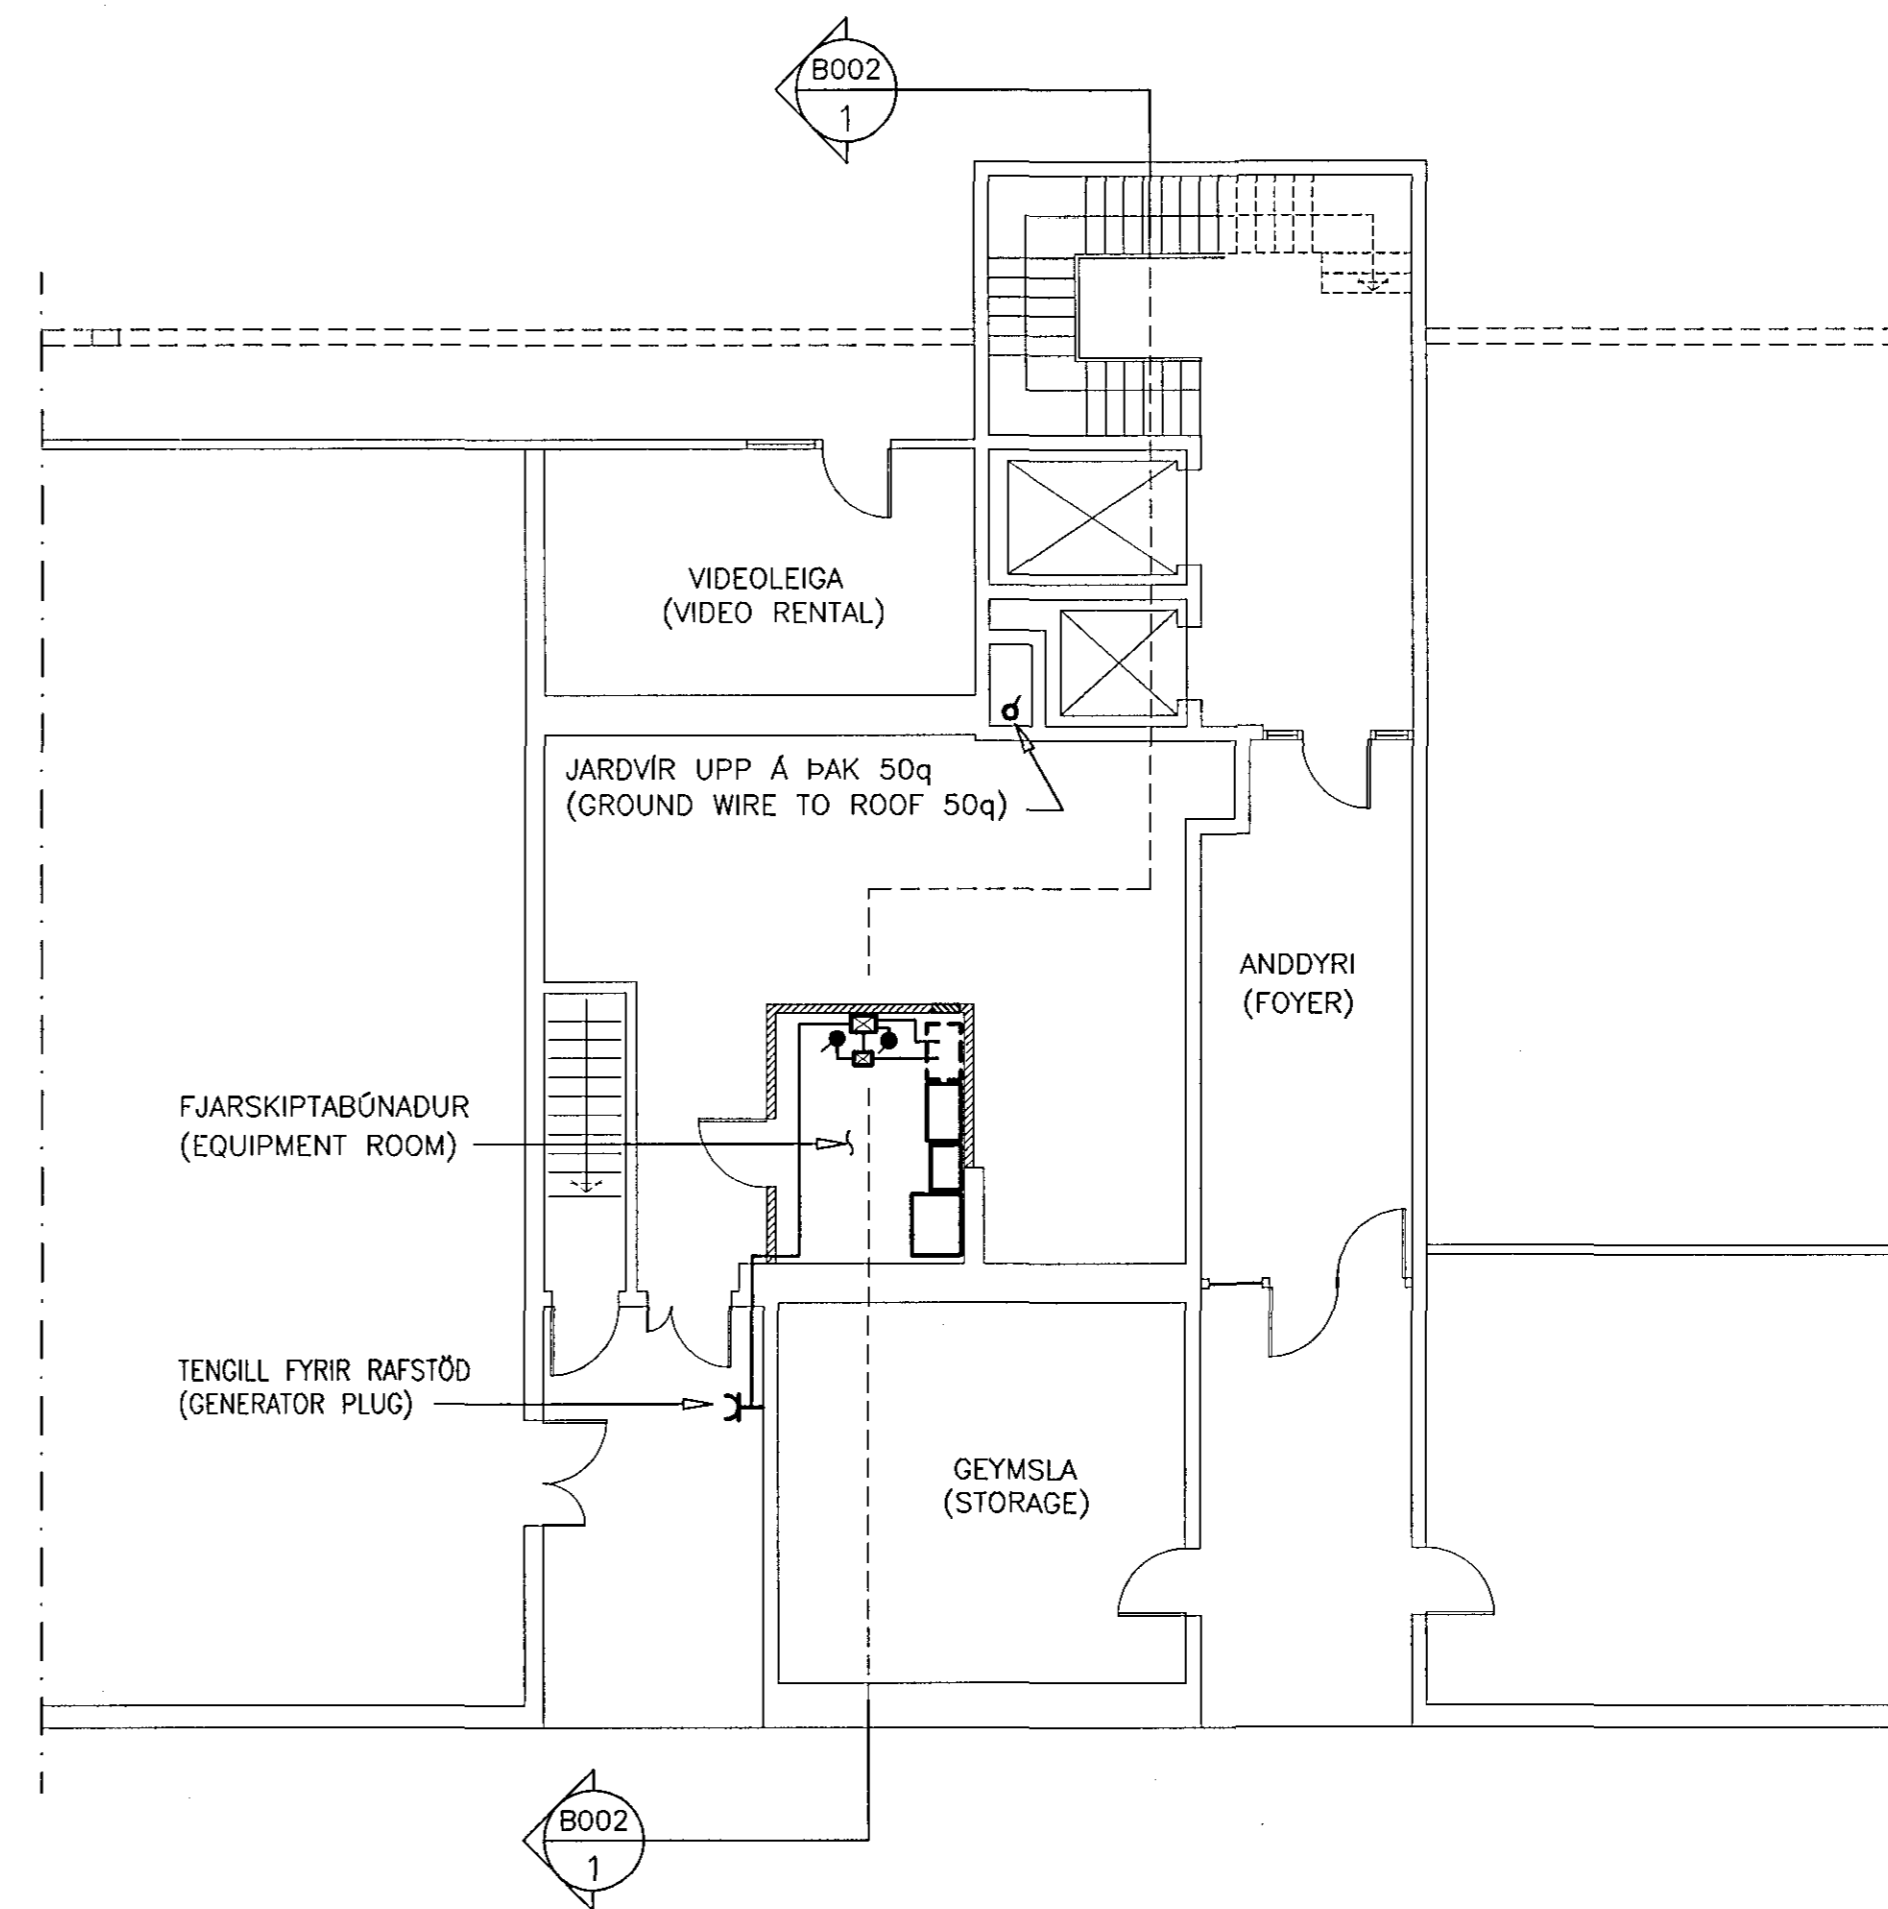

ÞAKMYND MKV 1:100
(ROOF PLAN SCALE 1:100)

SNID MKV 1:100
(SECTION SCALE 1:100)

GRUNNMYND, 1.HÆÐ MKV 1:100 (1ST FLOOR PLAN SCALE 1:100)

KJALLARI MKV 1:100 (BASEMENT SCALE 1:100)

MÍÐVANGUR 41
121904

DAGS 27.11.97

TEIKNINGARNÖMUR

R 001

MÆLIKVARDI MKV 1:100

1317