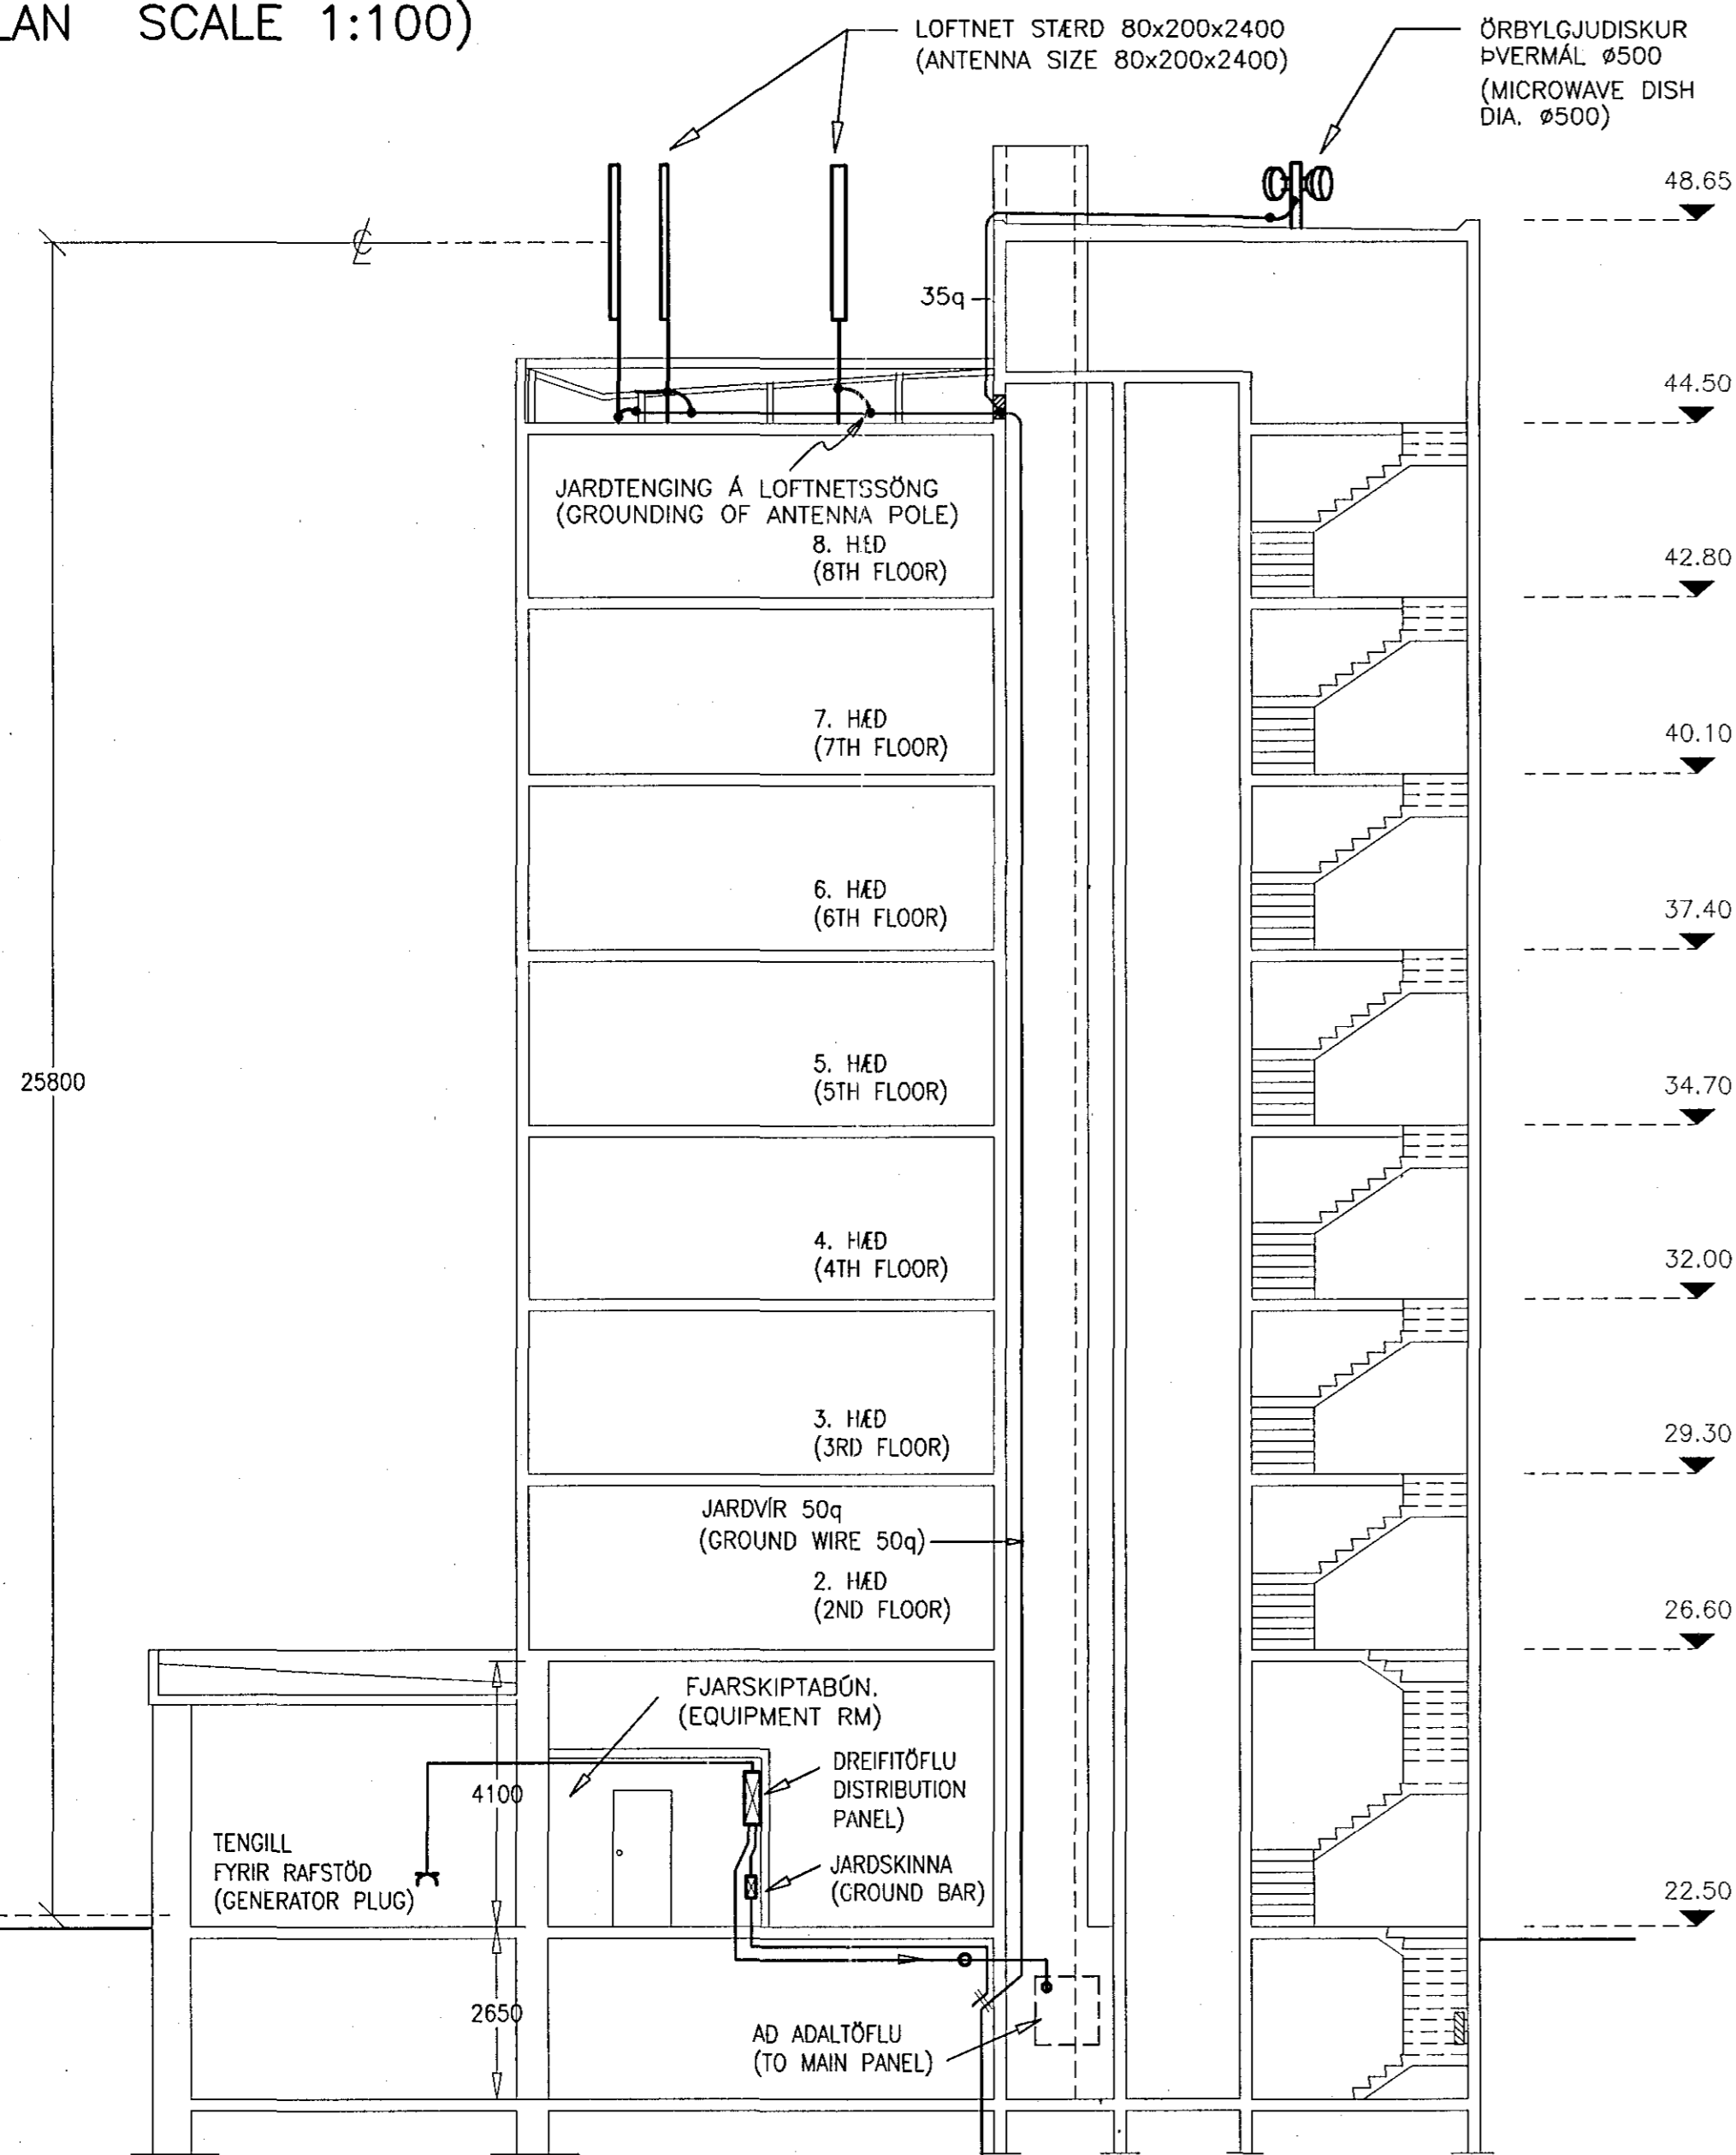

ÞAKMYND MKV 1:100
(ROOF PLAN SCALE 1:100)

SNID MKV 1:100
(SECTION SCALE 1:100)

GRUNNMYND, 1.HÆÐ MKV 1:100 (1ST FLOOR PLAN SCALE 1:100)

KJALLARI MKV 1:100 (BASEMENT SCALE 1:100)

MÍÐVANGUR 41
121904

DAGS 27.11.97

TEIKNINGARNÖMUR

R 001

MÆLIKVARDI MKV 1:100

1317