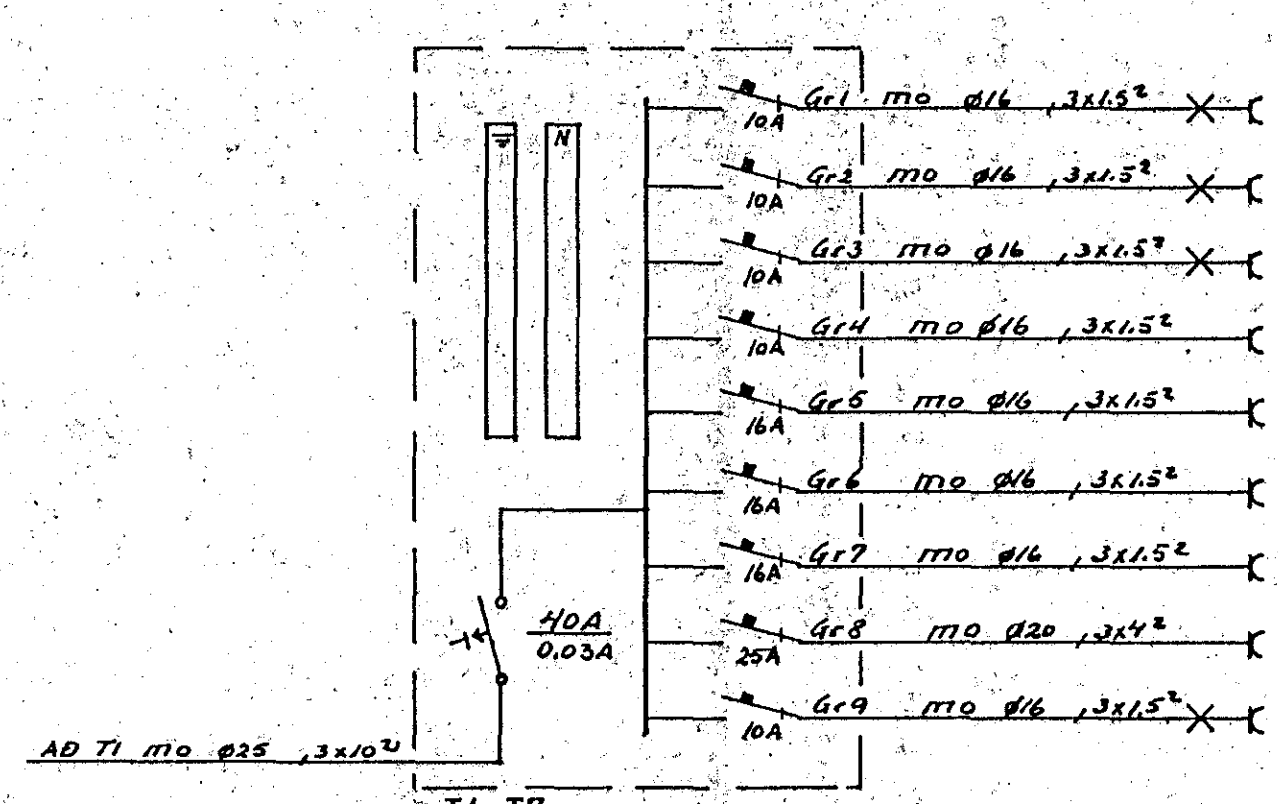

Ljós andd fjölskt, herb, eldhús
-"- stofa
-"- baðherb, hjón
Tenglar eldhúsi
Tengill þvottavél
-"- þurrkari
-"- uppþvottavél
-"- eldavél
Ljós geymslu jarðhæð