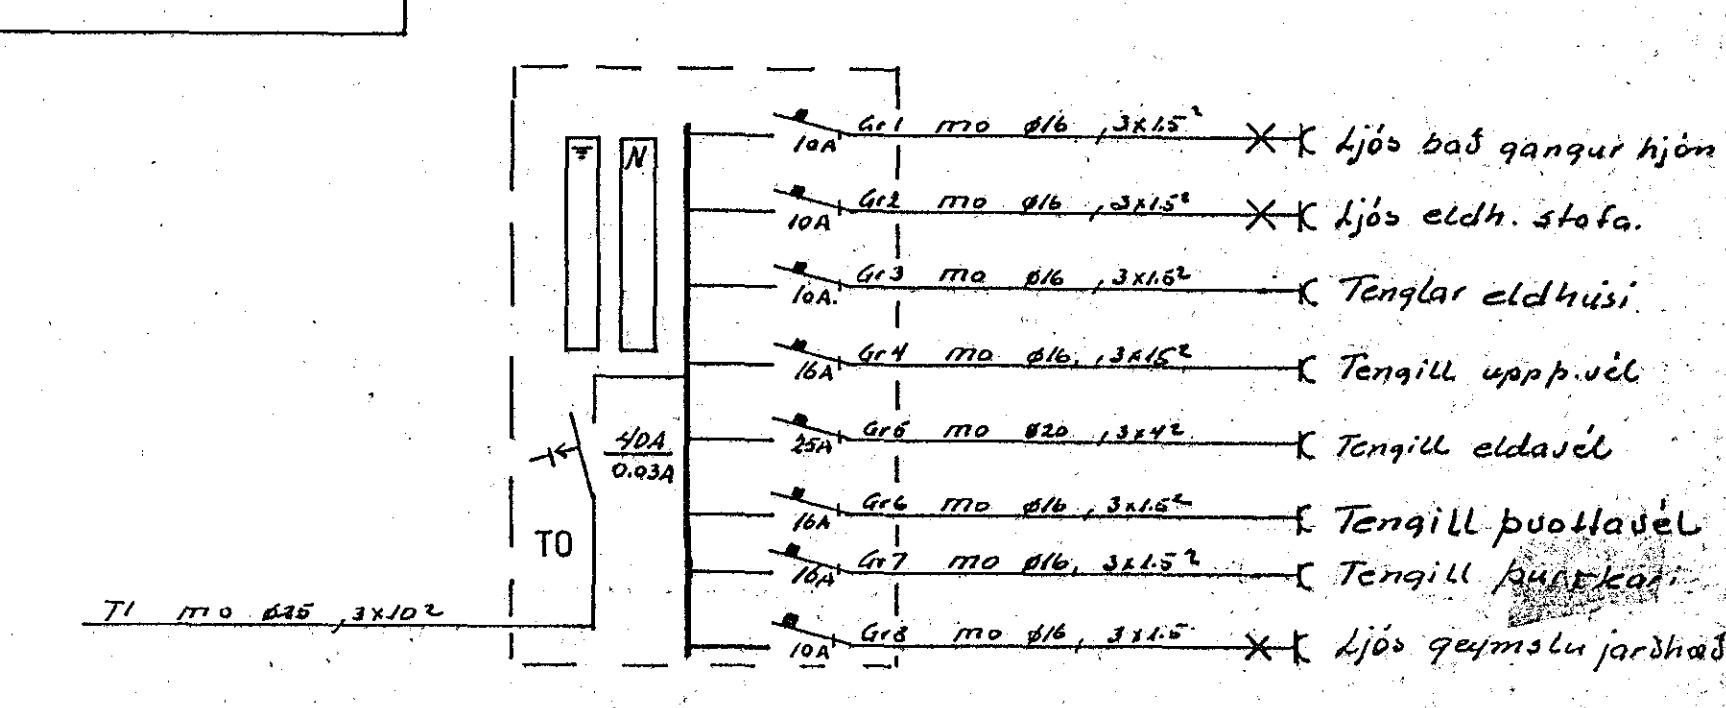

Ljós bað gangur hjón  
 Ljós eldh. stofa.  
 Tenglar eldhúsi.  
 Tengill uppþvél  
 Tengill eldavél  
 Tengill þvottavél  
 Tengill þurrkari  
 Ljós geymslu jarðhæð

RH Ø50  
 SIMI Ø60  
 Lólm. Ø25  
 Áuka Ø25