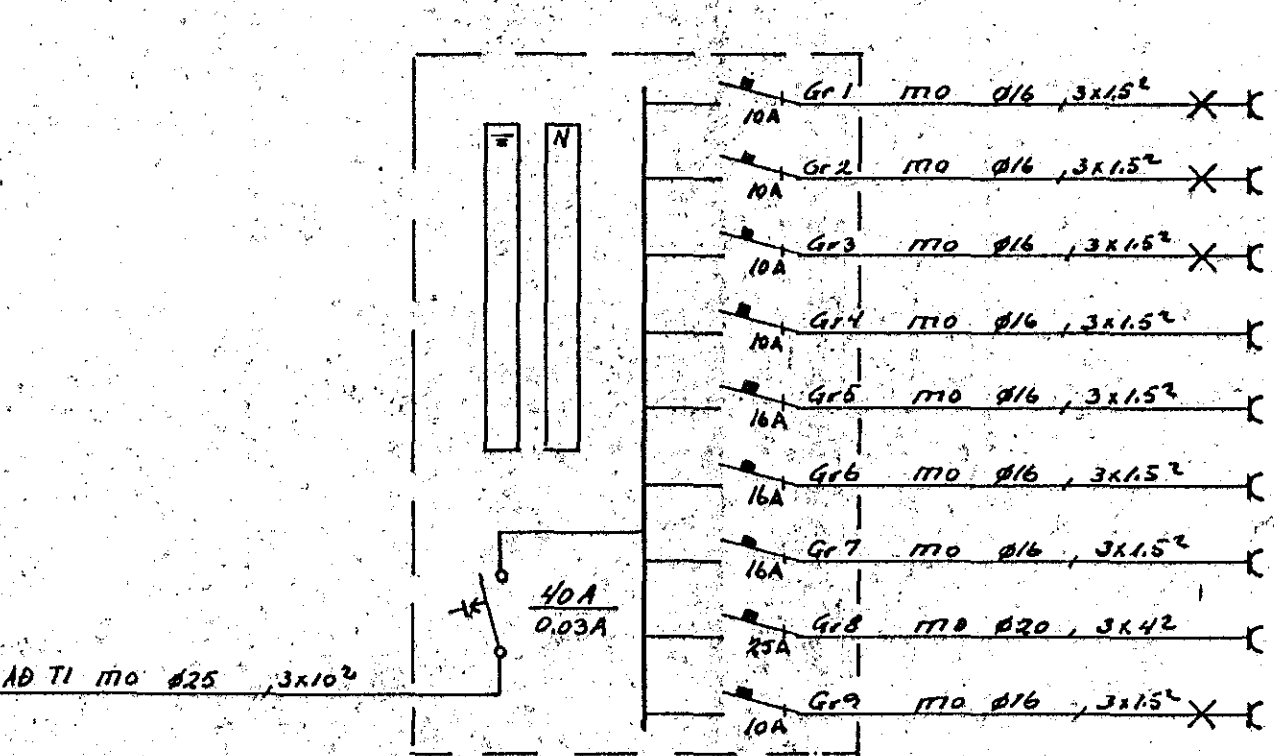

Ljós andd, eldhús
-"- stofa.
-"- þvottahúsi, baðherb, hjón
Tenglar eldhúsi
Tengill þvottavél
-"- þurrkari
-"- uppþvottavél
-"- eldavél
Ljós geymslu jarðhæð