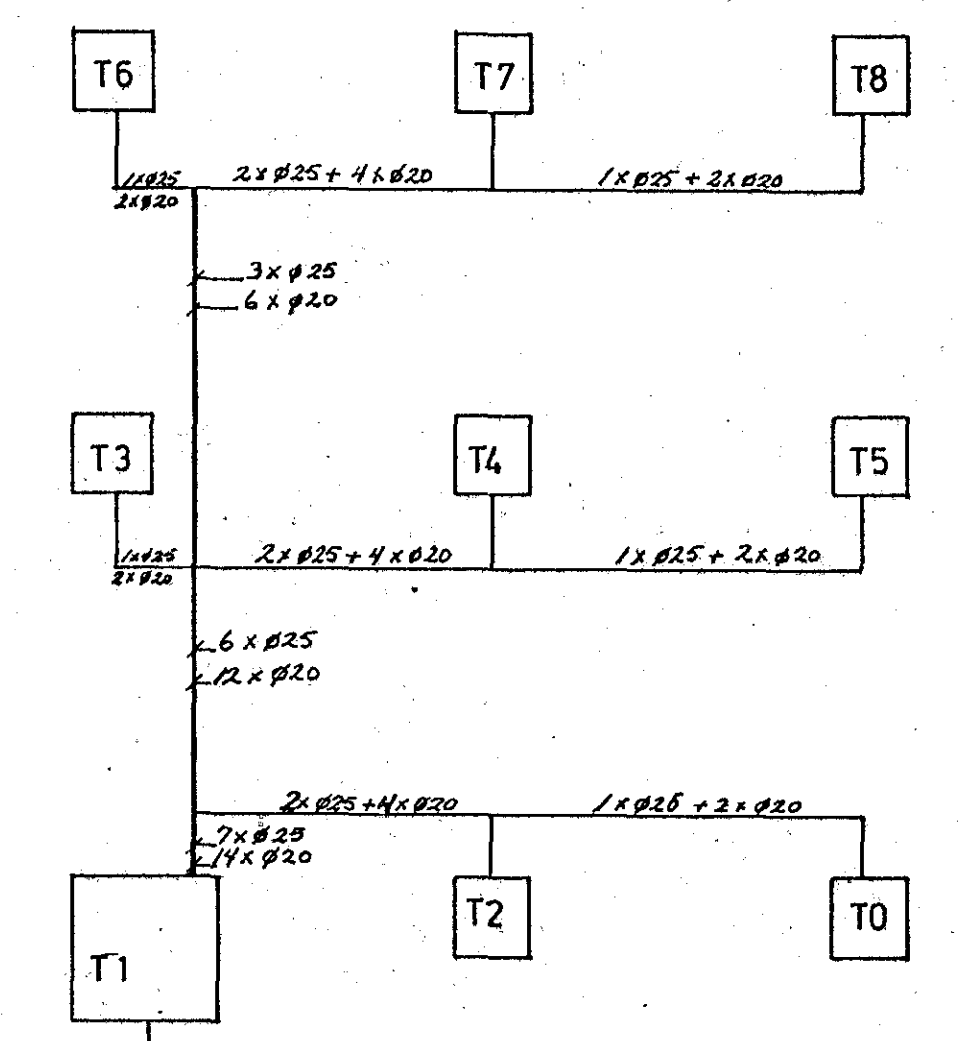

Ljós bað gangur hjón  
 Ljós eldh. stofa.  
 Tenglar eldhúsi.  
 Tengill uppþvél  
 Tengill eldavél  
 Tengill þvottavél  
 Tengill þurrkari  
 Ljós geymslu jarðhæð

RH Ø50  
 SIMI Ø60  
 Lólm. Ø25  
 Áuka Ø25