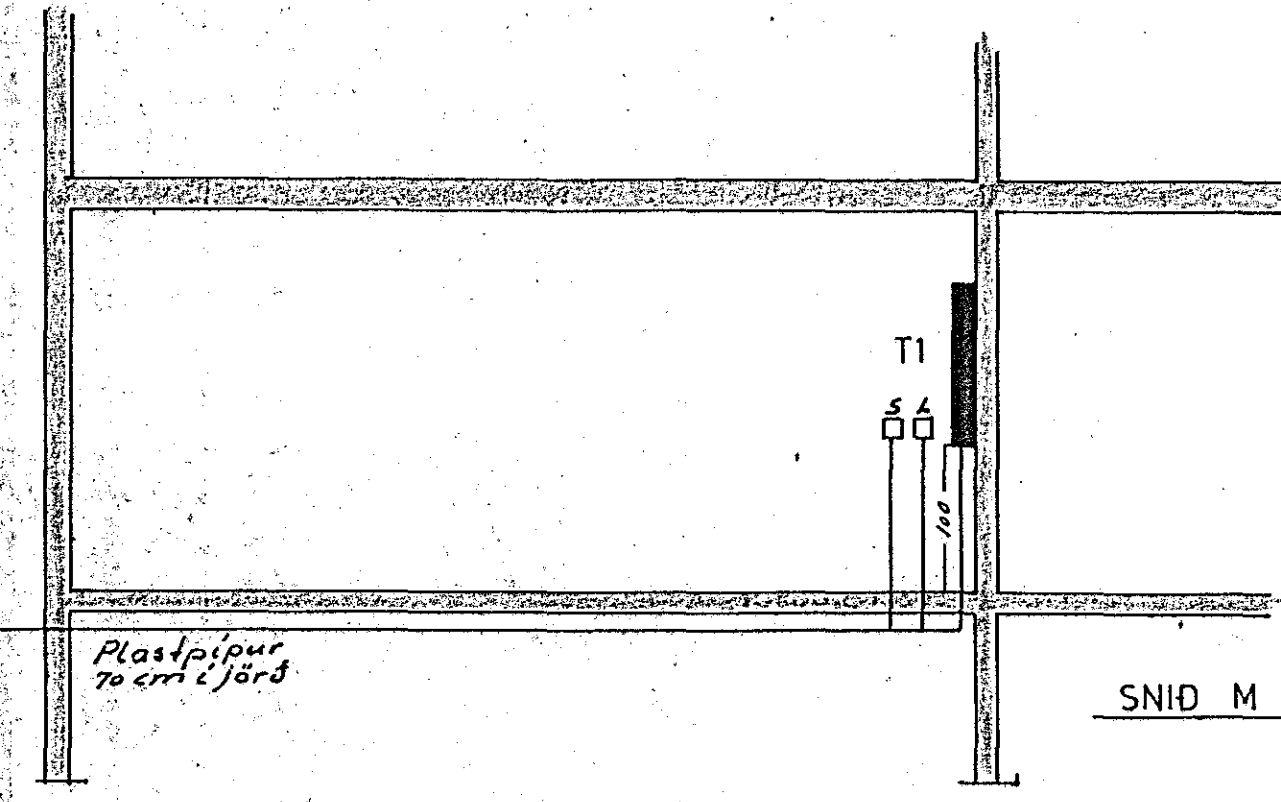

Ljós bað gangur hjón  
 Ljós eldh. stofa.  
 Tenglar eldhúsi.  
 Tengill uppþvél  
 Tengill eldavél  
 Tengill þvottavél  
 Tengill þurrkari  
 Ljós geymslu jarðhæð

RH Ø50  
 SIMI Ø60  
 Lólm. Ø25  
 Áuka Ø25