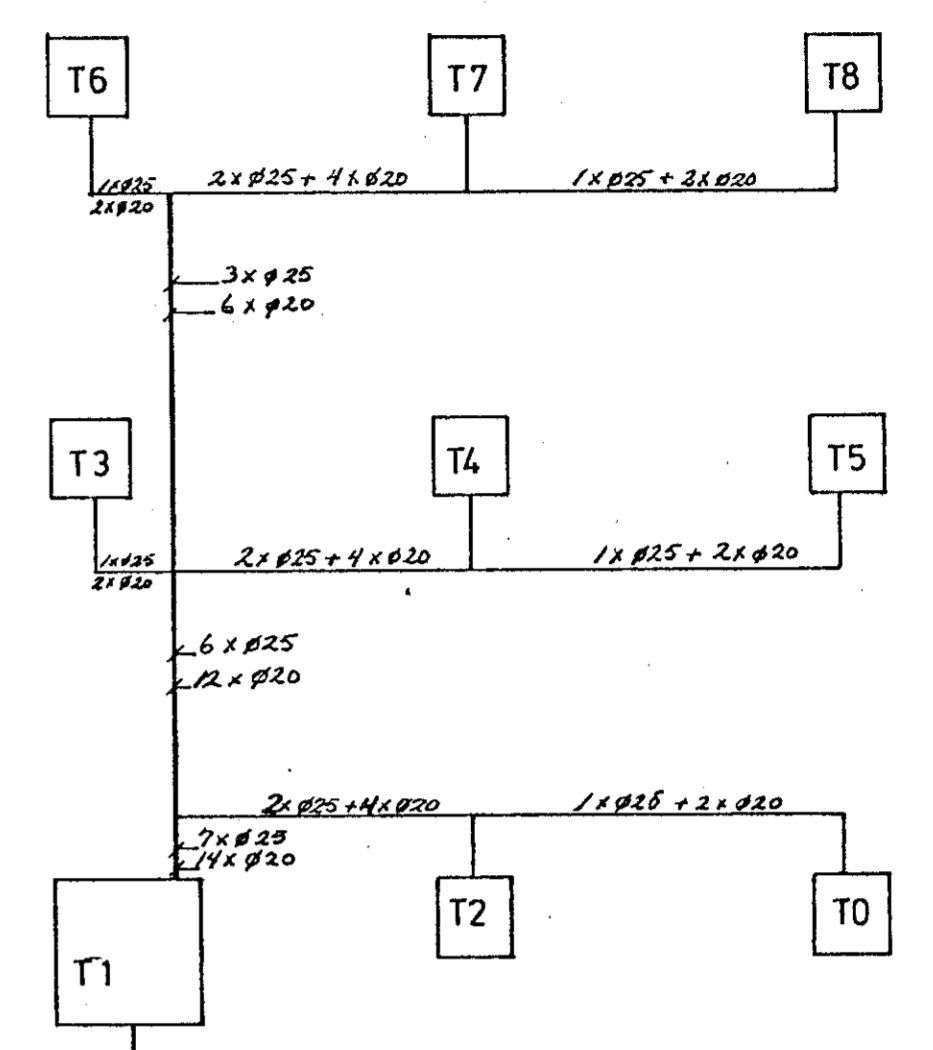

- Ljós fjölsk. þvottah, bað
- II- andd, og stofa.
- II- eldhús
- II- herbergi, hjón
- Tenglar eldhúsi
- Tengill uppþvottavél
- II- þvottavél
- II- þurrkari
- II- eldasél
- Ljós geymslu jarðhæð

- Ljós andd fjölsk. herb, eldhús
- II- stofa
- II- baðherb, hjón
- Tenglar eldhúsi
- Tengill þvottavél
- II- þurrkari
- II- uppþvottavél
- II- eldasél
- Ljós geymslu jarðhæð

RH Ø50  
SNI 950  
Lofn Ø25  
Auka Ø25

SNID M 1:50

ÞÚFUBARÐ 19 HAFNARFIRÐI		EINLÍNU SNID MYNDIR TÖFLUPLAN	KVARÐI
DAGS.	NAFN		
FROR.	10.88 J.E.	Nr. 192 BL 4 AF 4	MÁL
TERN.	-II-		
SAM.			
JJ			