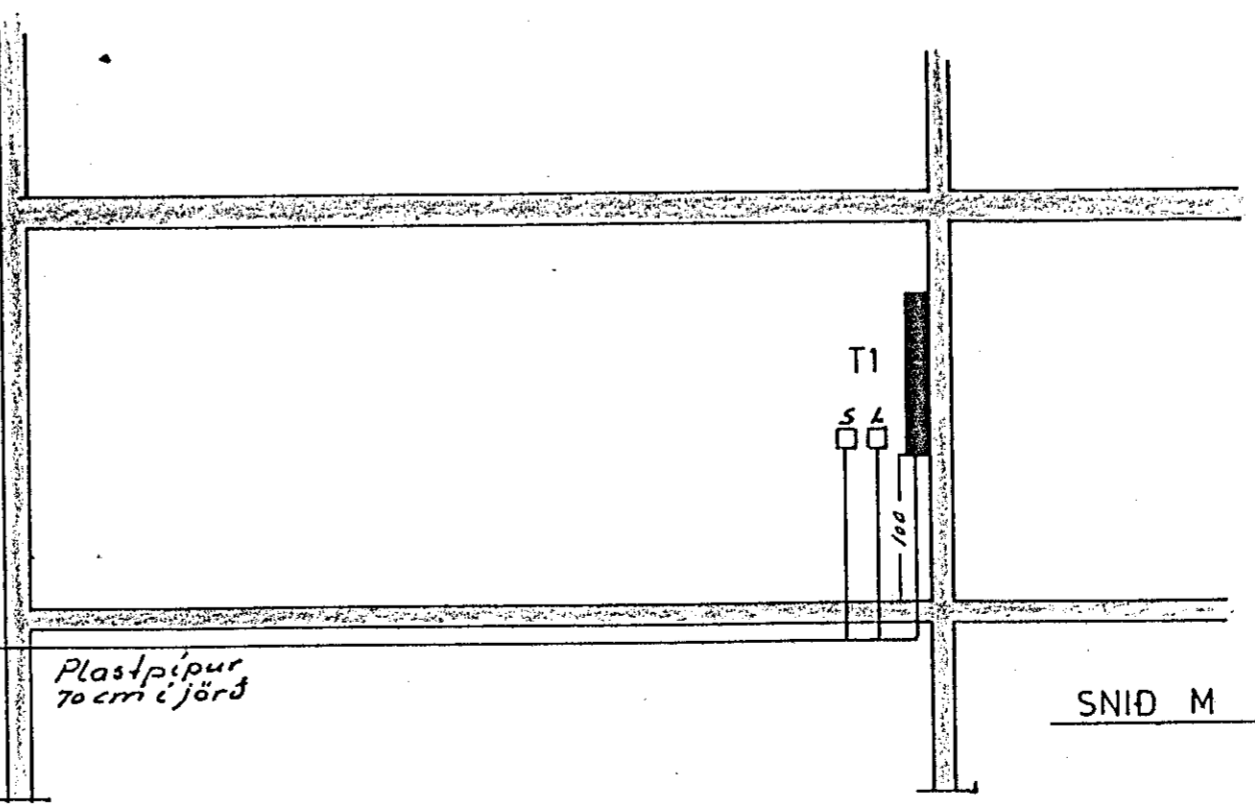

RH Ø50  
SNI 950  
Lofn Ø25  
Auka Ø25

SNID M 1:50

ÞÚFUBARÐ 19 HAFNARFIRÐI		EINLÍNU SNID MYNDIR TÖFLUPLAN	KVARÐI
DAGS.	NAFN		
FROR.	10.88 J.E.	Nr. 192 BL 4 AF 4	MÁL
TERN.	-II-		
SAM.			
JJ			