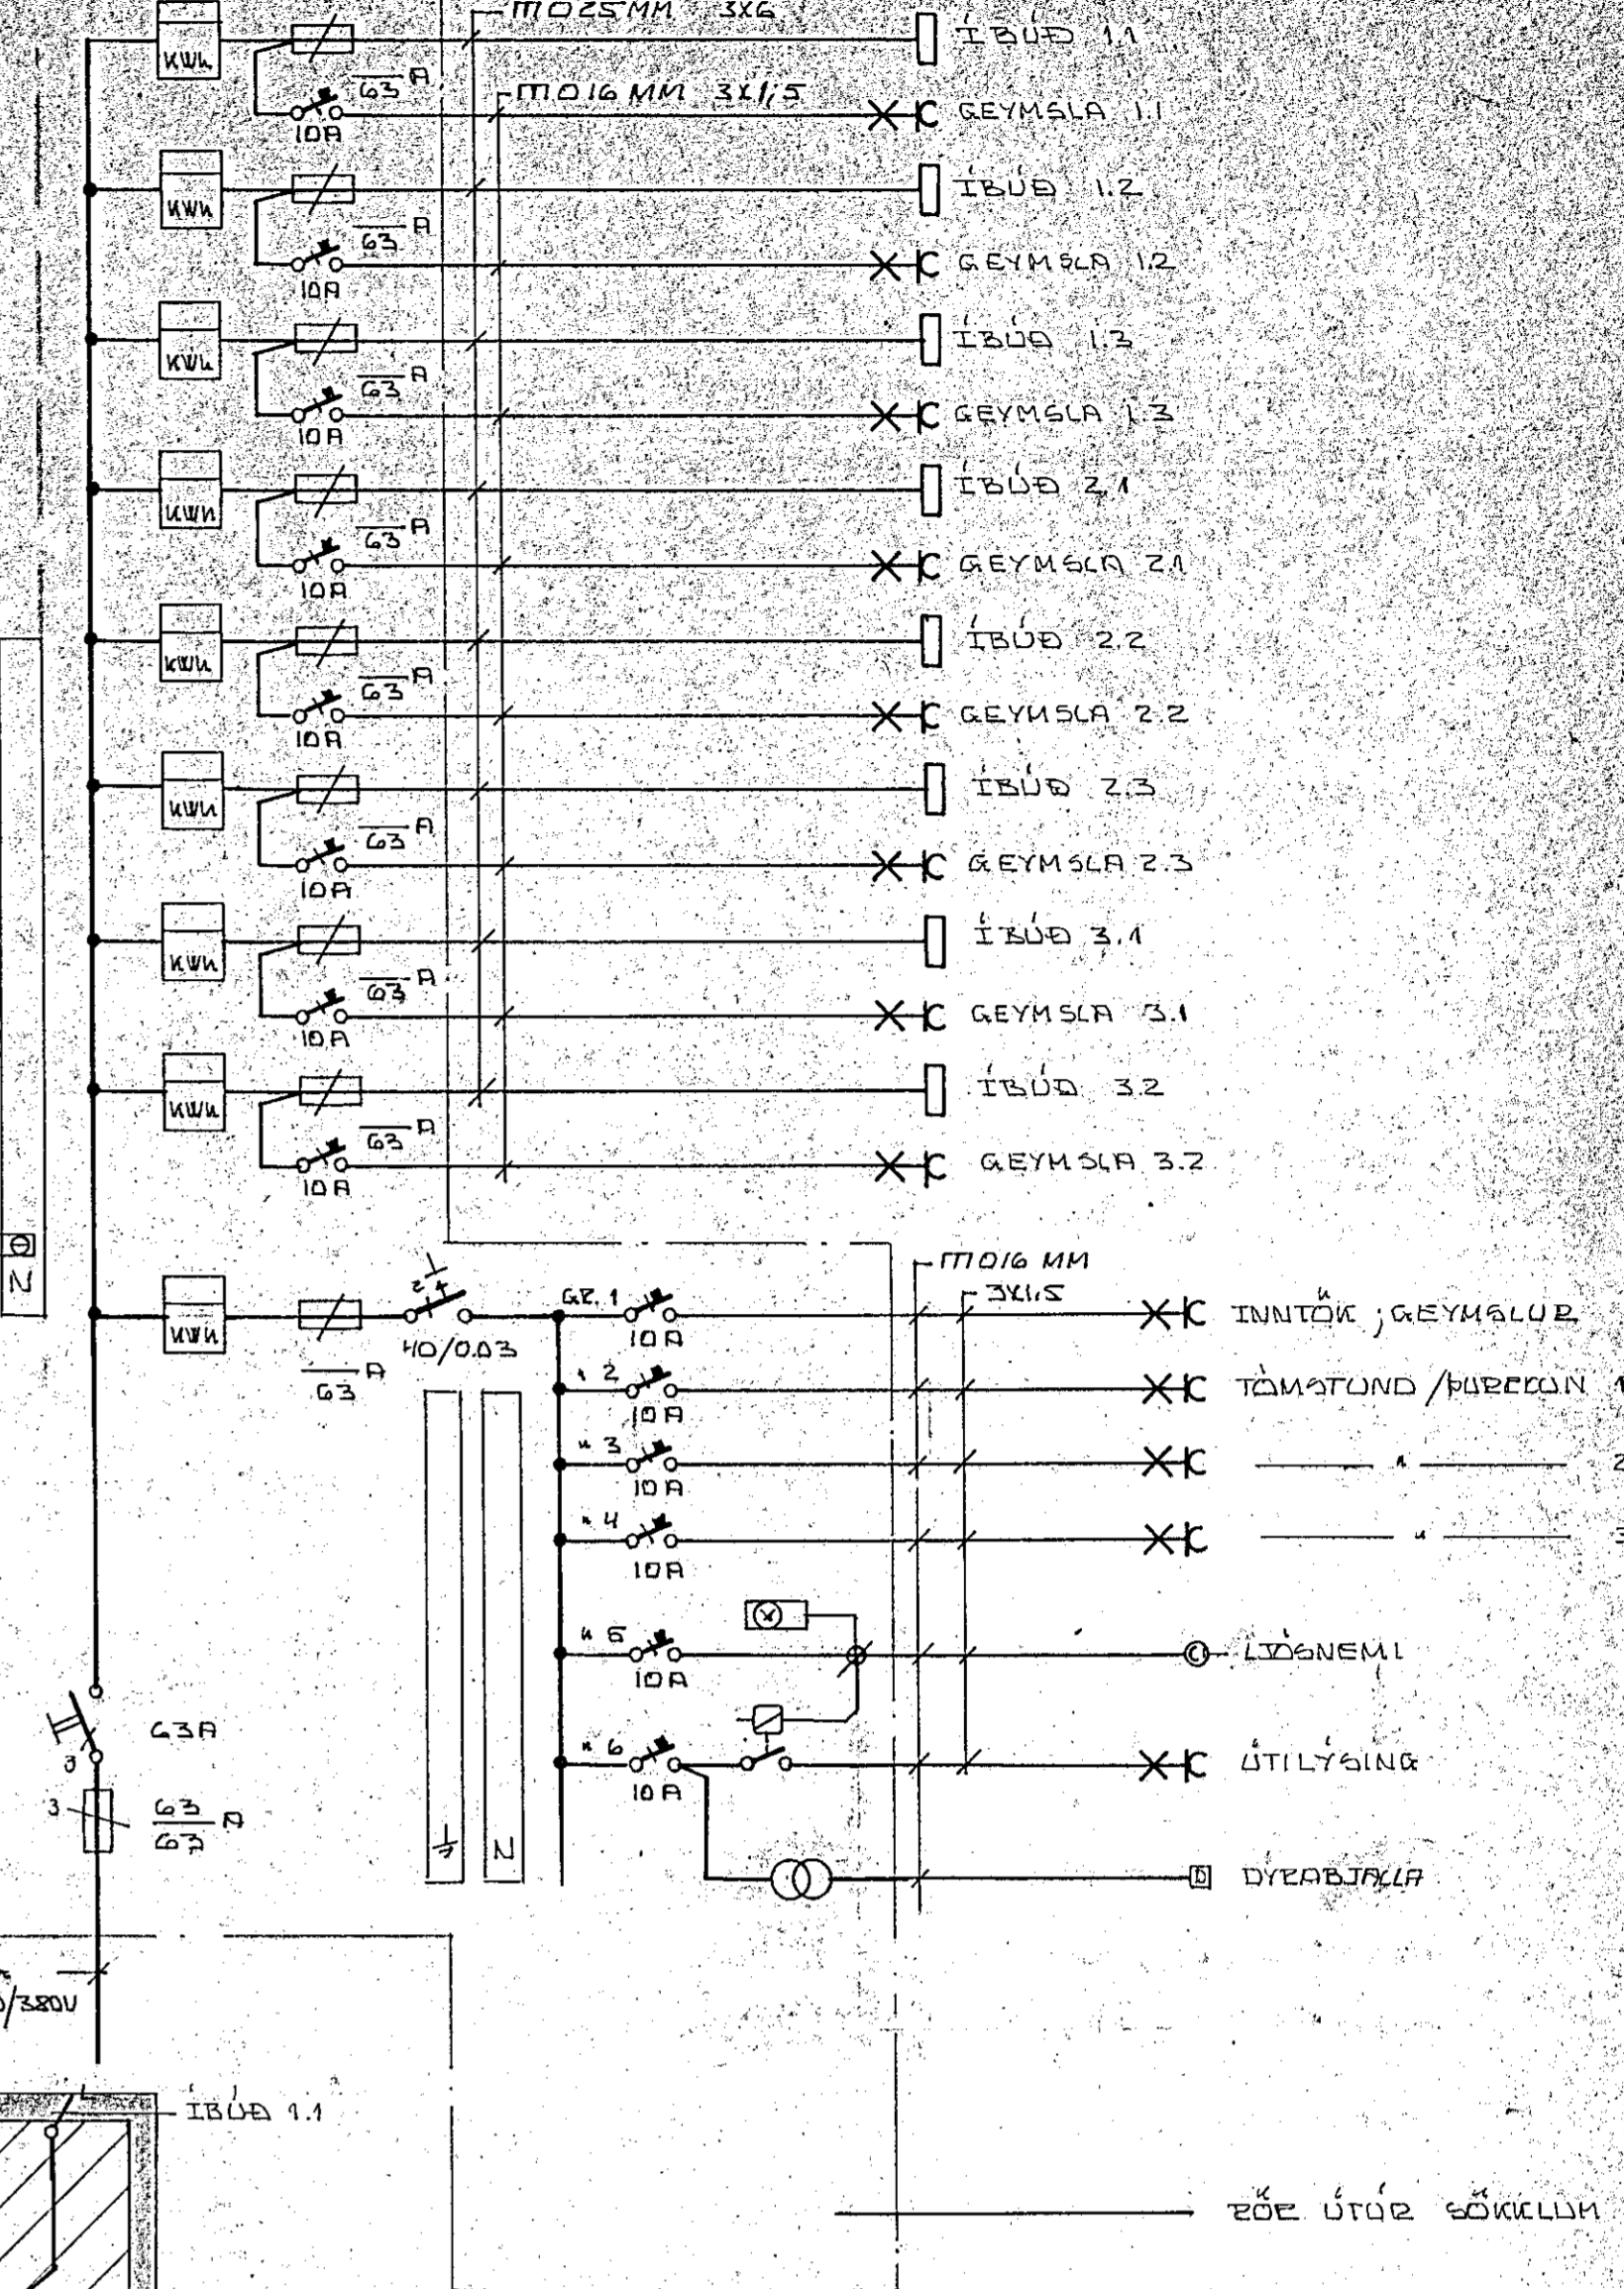

RISOLTAFLA 150A 100V  
 HEB. TUGSALDUR  
 EINANGRÖÐ  
 T.D. RAFFACT 5F  
 4/2 A

		IBÚÐIR VÍÐ KELDURAMMI	
		- ÞÓÐBAÐ, HÓB NR. 1	
CL	5.4.82	LOFTNETSÖGN	GEYTT
BR.	DACS.	BREYTING	
TÆKNIÞJÓUSTAN SF.		ÞANNAÐ	20
LÁGMÚLA'S - 105, REYKJAVÍK - SMÍ 83844		TRÉKNAD	20
Sig. H. Ólafsson		DACS.	DES '85
		YFIRFARIÐ	NR.
			BL. 2/6