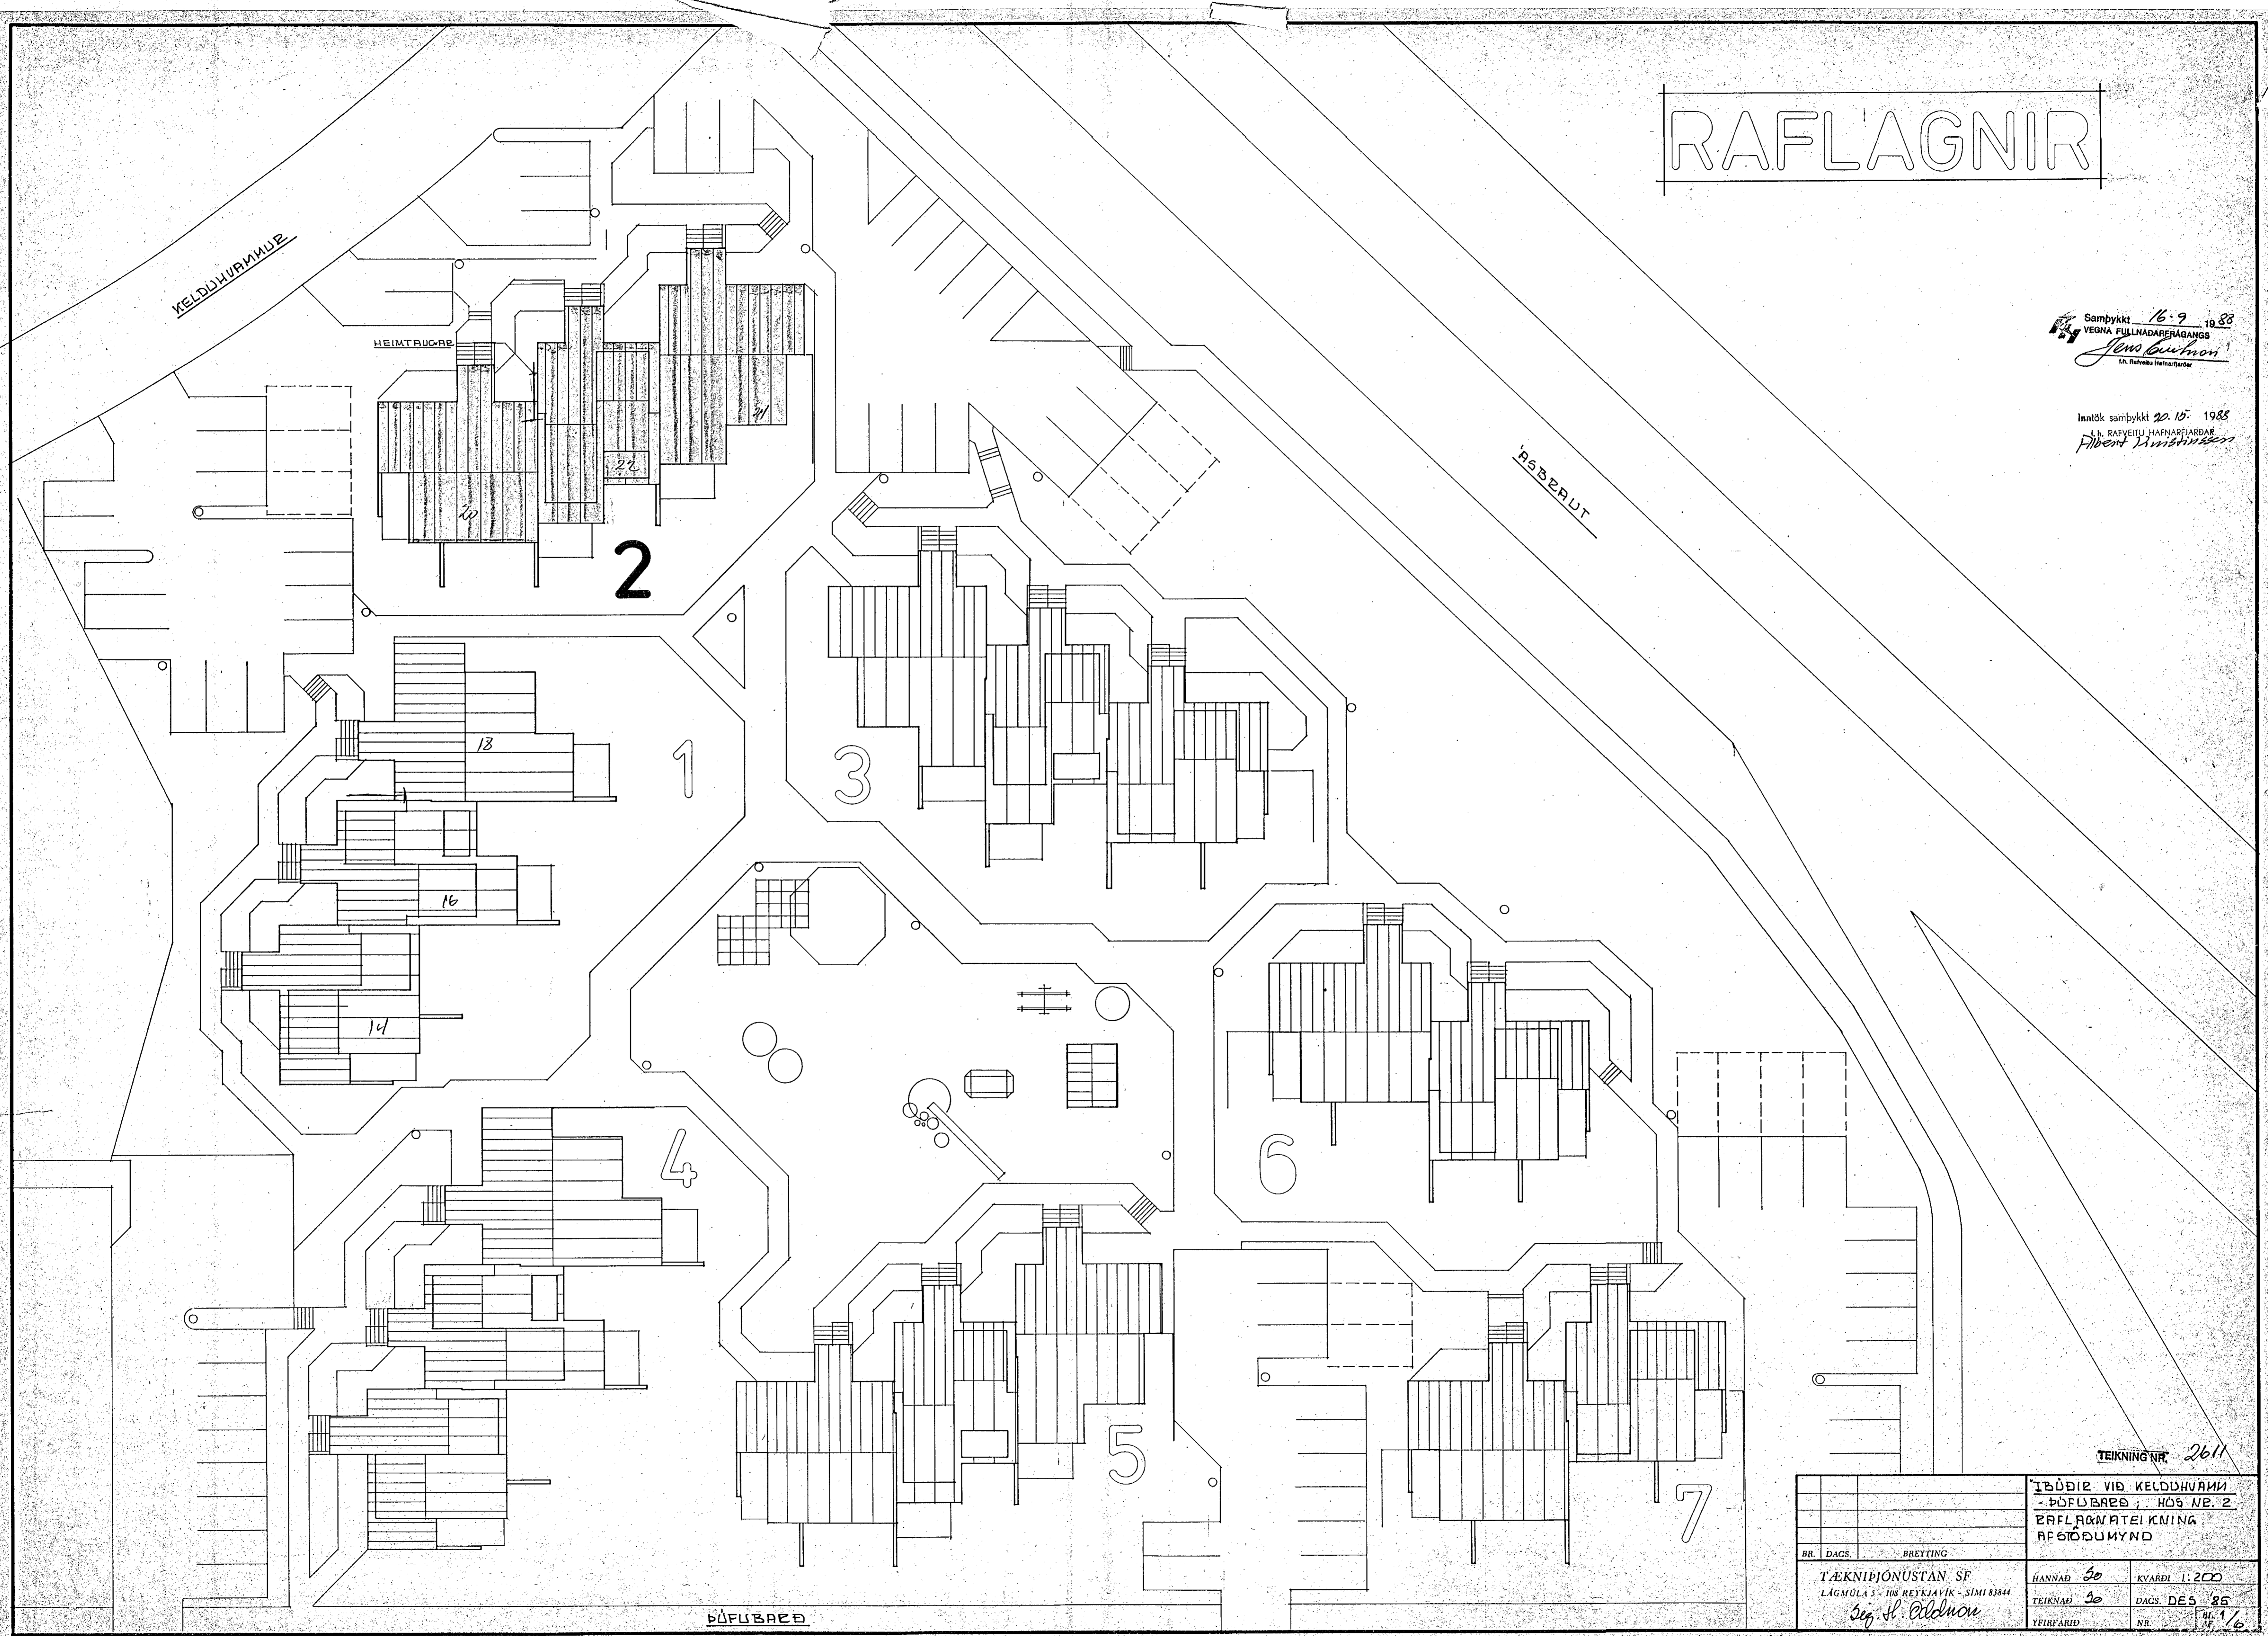

RAFLAGNIR

Sambýkt 16.9.1988
 VEONA FULNADARFÉLAGANGS
Sig. Gunnarsson
 Eign. Rannsóknir / Húsnáð

Inntök sambýkkt 20.10.1988
 L. RAFFELTU HAFNARFÉLAGAR
 Albert Jónsson

TEIKNINGAR 2611

| | | | | | |
|---|--|-------|--------|----------|--------|
| BR. | | DAGS. | | BREYTING | |
| TÆKNIJÓNUSTAN SF LÁGMÓLA 3 - 108 REYKJAVÍK - Sími 83844 <i>Sig. H. Ólafsson</i> | | | | | |
| HANNAD | | 30 | KVARDI | | 1.200 |
| TEIKNAD | | 30 | DAGS | | DES 85 |
| VEIFBARIÐ | | NR. | HL. | | 1/2 |

ÍBÚÐIR VIÐ KELDUHVAAMI
 - ÞÓFLUBAÐ ; HÓB NR. 2
 RAFLAGNATEIKNING
 AFÞÓÐUMYND