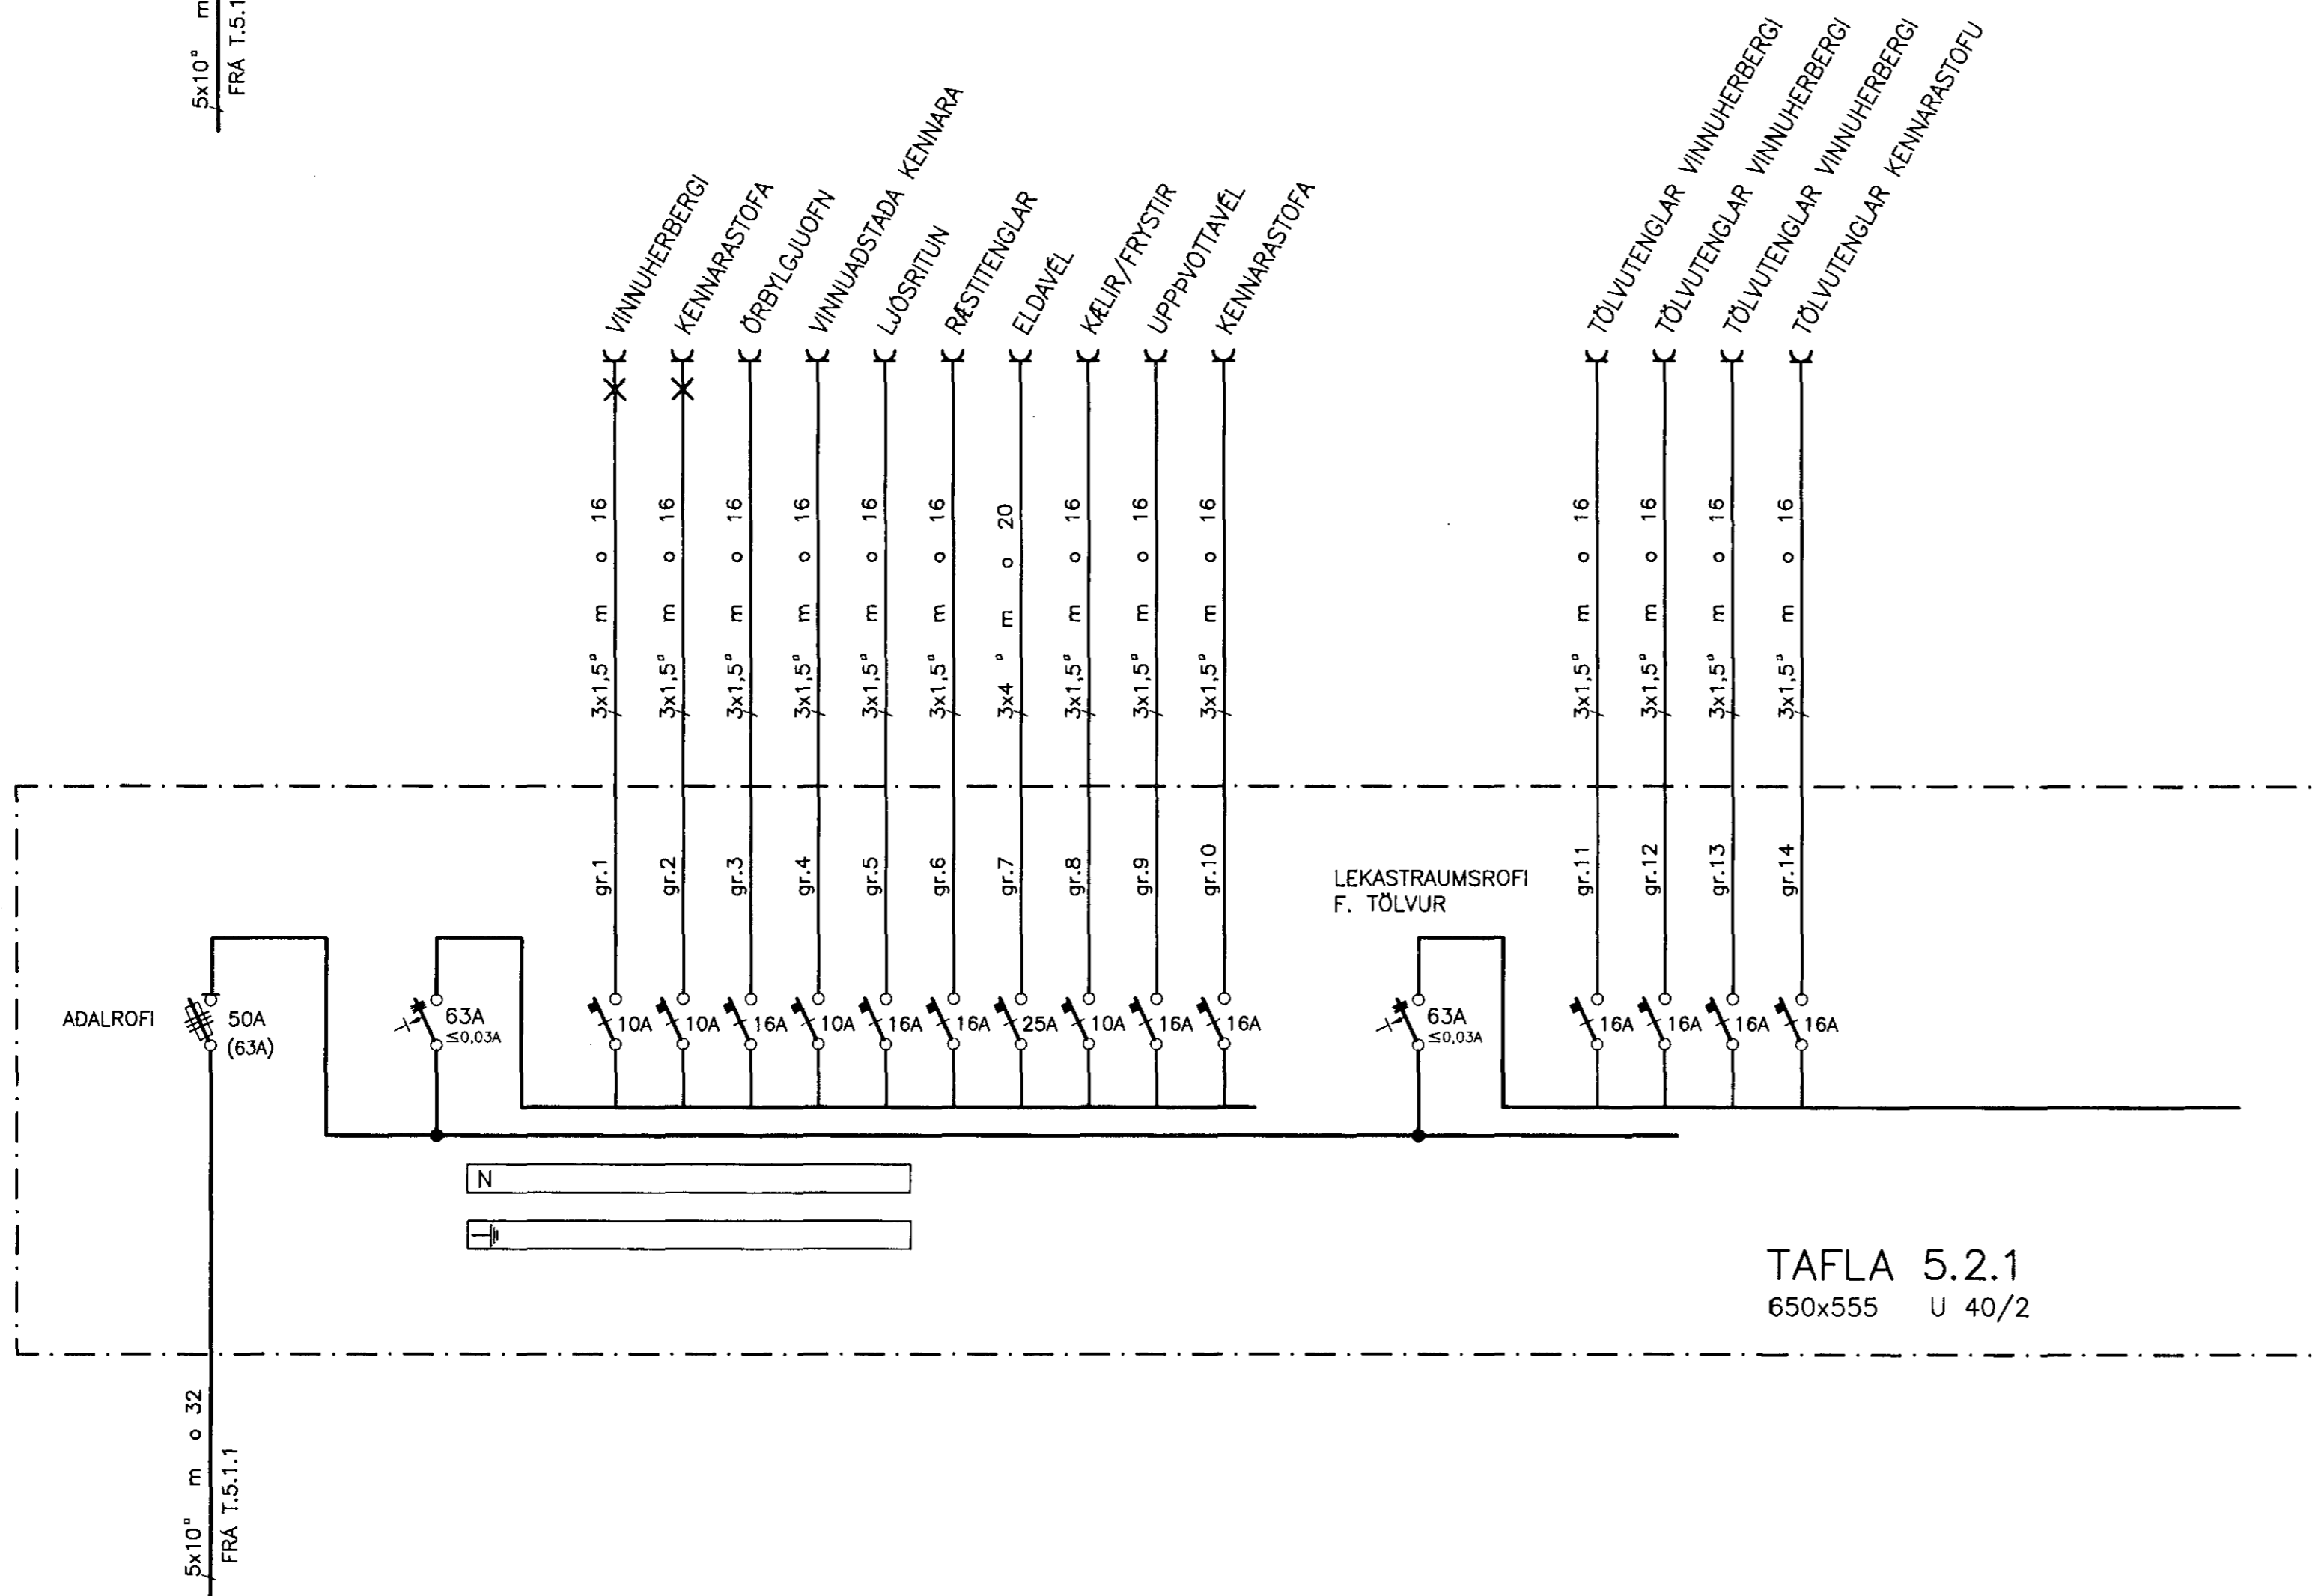

TAFLA 5.1.2
500x555 U 30/2

TAFLA 5.2.1
650x555 U 40/2

8. júlí 1999
VINNUTEIKNING

B		99-06-30	FULLNADARTEIKNING	S.Æ.	T.S.	<i>Trasli Sveinþ</i>	220/46 2/3
A		99-05-06	ÚTBODSTEIKNING	S.Æ.	T.S.		
ÖTÖ.	DAÖS.			TEIKN.	HANNAÐ	SAMYKKT	KENNITALA

EINSETNING SETBERGSSKÓLA-4.ÁFANGI
VIÐBYGGING TIL NORDURS
EINLINUMYNDIR AF TÖFLUM T5.2.1 OG T5.2.2

TERA S/F
RAFMAGNSVERKFRÆÐISTOFA
EDMUND BELLESDÓTTIR RAFMAGNSMENN
TRAUTSVEINÞÓRSSON RAFMAGNSMENN

MEY:	/
TEIKNAR.	2-8
SEIÐSTA TÖN.	
TÖN.	AP
ÖTÖ.	B