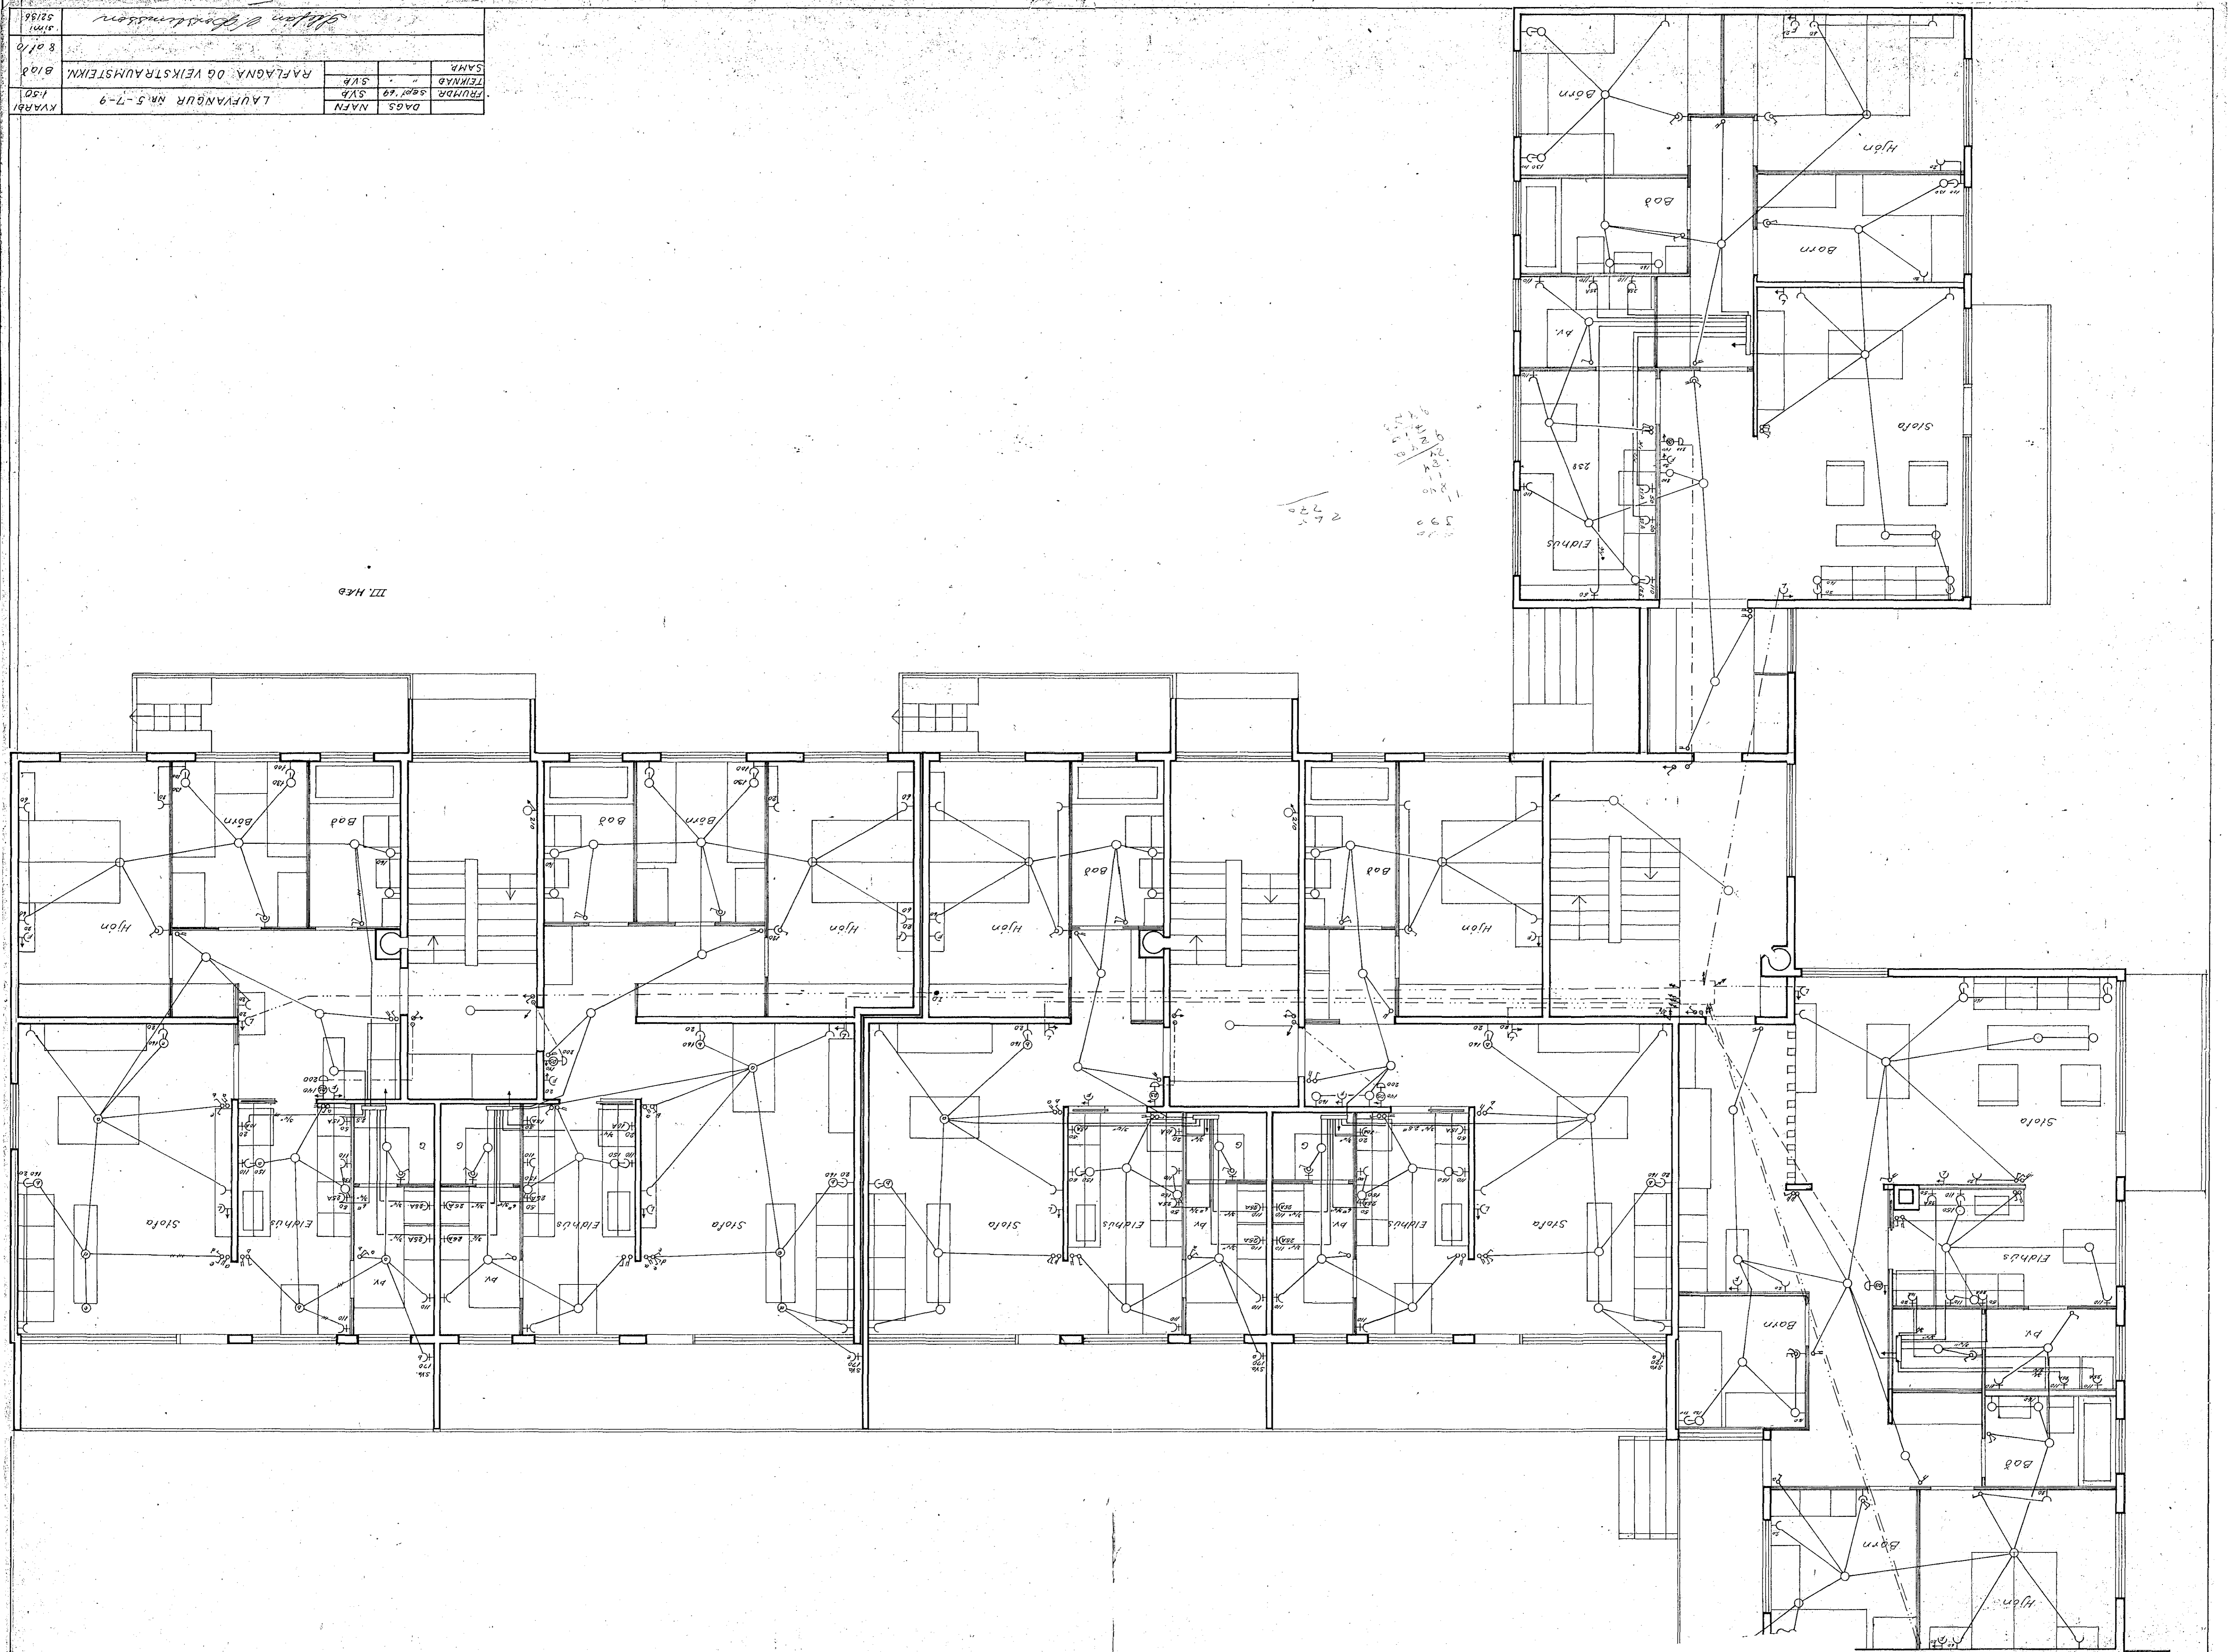

52186	8 01/0	RAFLAGNA OG VEIKSTRÁUMSTEIKN	TEIKNAD	SAMB
8 01/0	8 01/0	LAUFVANGUR NR.5-7-9	FRUNDR	SAMB
150	150		S/VB	S/VB
KYRARÞ	150		DAGS	NAFN

III. HÆB

2
7
0

3
9
0

5
9
0

2
7
0

3
9
0