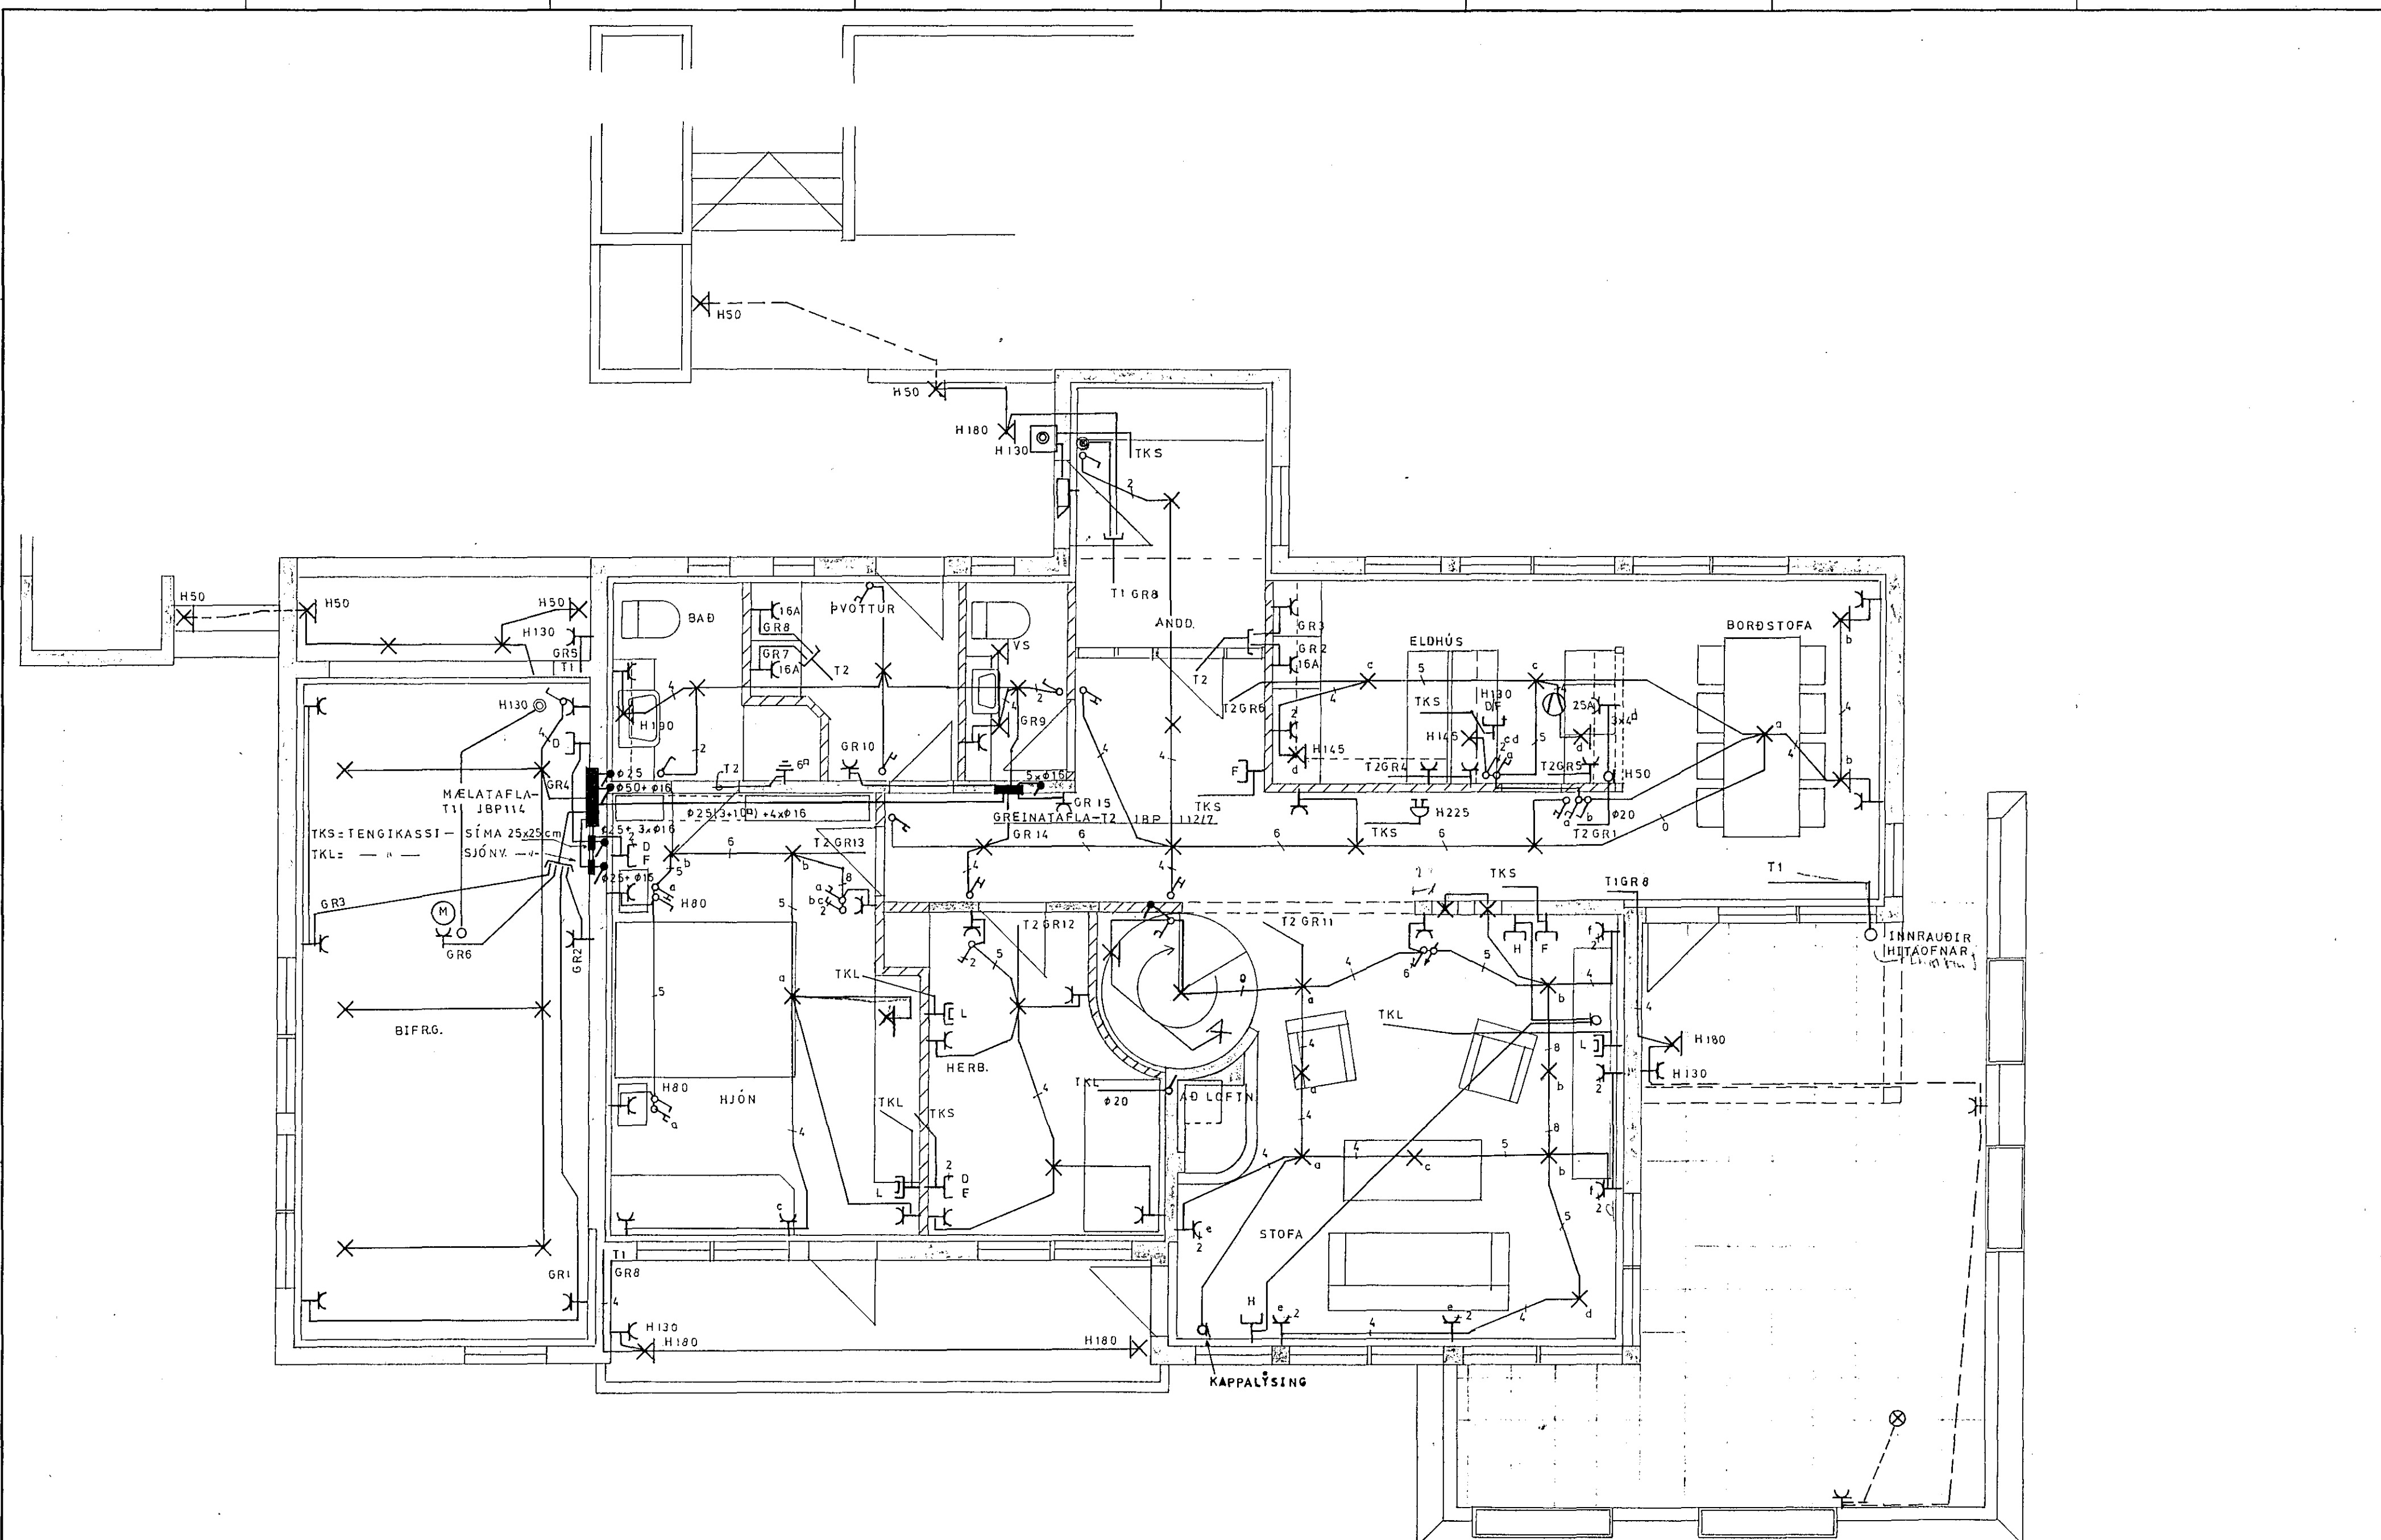

8 7 6 5 4 3 2 1

F
E
D
C
B
A

TKS = TENGIKASSI - SÍMA 25x23cm
 TKL = " " SJÓN.V. ---

FAGRABERG 20 HAFNARFIRÐI		
KVARDI	1:500	RAFLÖGN JARÐHÆÐ
HANNAÐ	TEIKNAD	YFIRF.
AA	AA	Ágripur v.
DAGS	JAN 1986	NR. 1959
		BLAÐ 3.
		AF 6