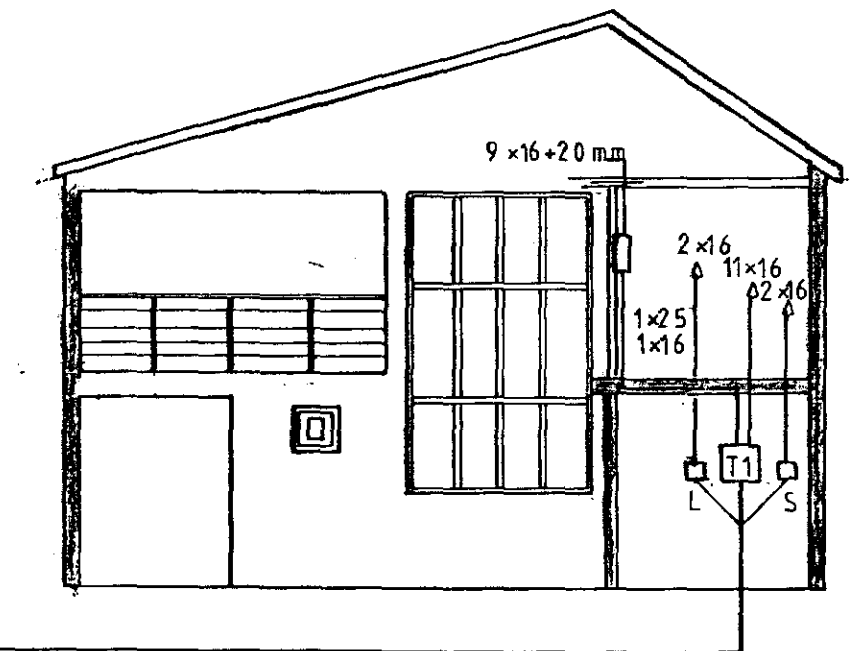

AFSTÖÐUMYND 1:500

SNÍÐ 1:100

RH 50φ
SÍMI 50φ
LOFTNET 25φ
GARÐLÝSING 25φ
BÍLSKÚR 25φ

INNTAKSPÍPUR SÉU 70cm í JÖRÐ
HEILAR AD LÓÐARMÖRKUM

KJARRBERG 3 HAFNARFIRÐI	DAGS	MAÍ 90
EÍNLÍNUMYND SNÍÐ OG AFSTÖÐUMYND	BLAD	2 AF 2
	KVARDI	1:50
<i>Bjarni Guðjónsson</i>	TEIKN	BG