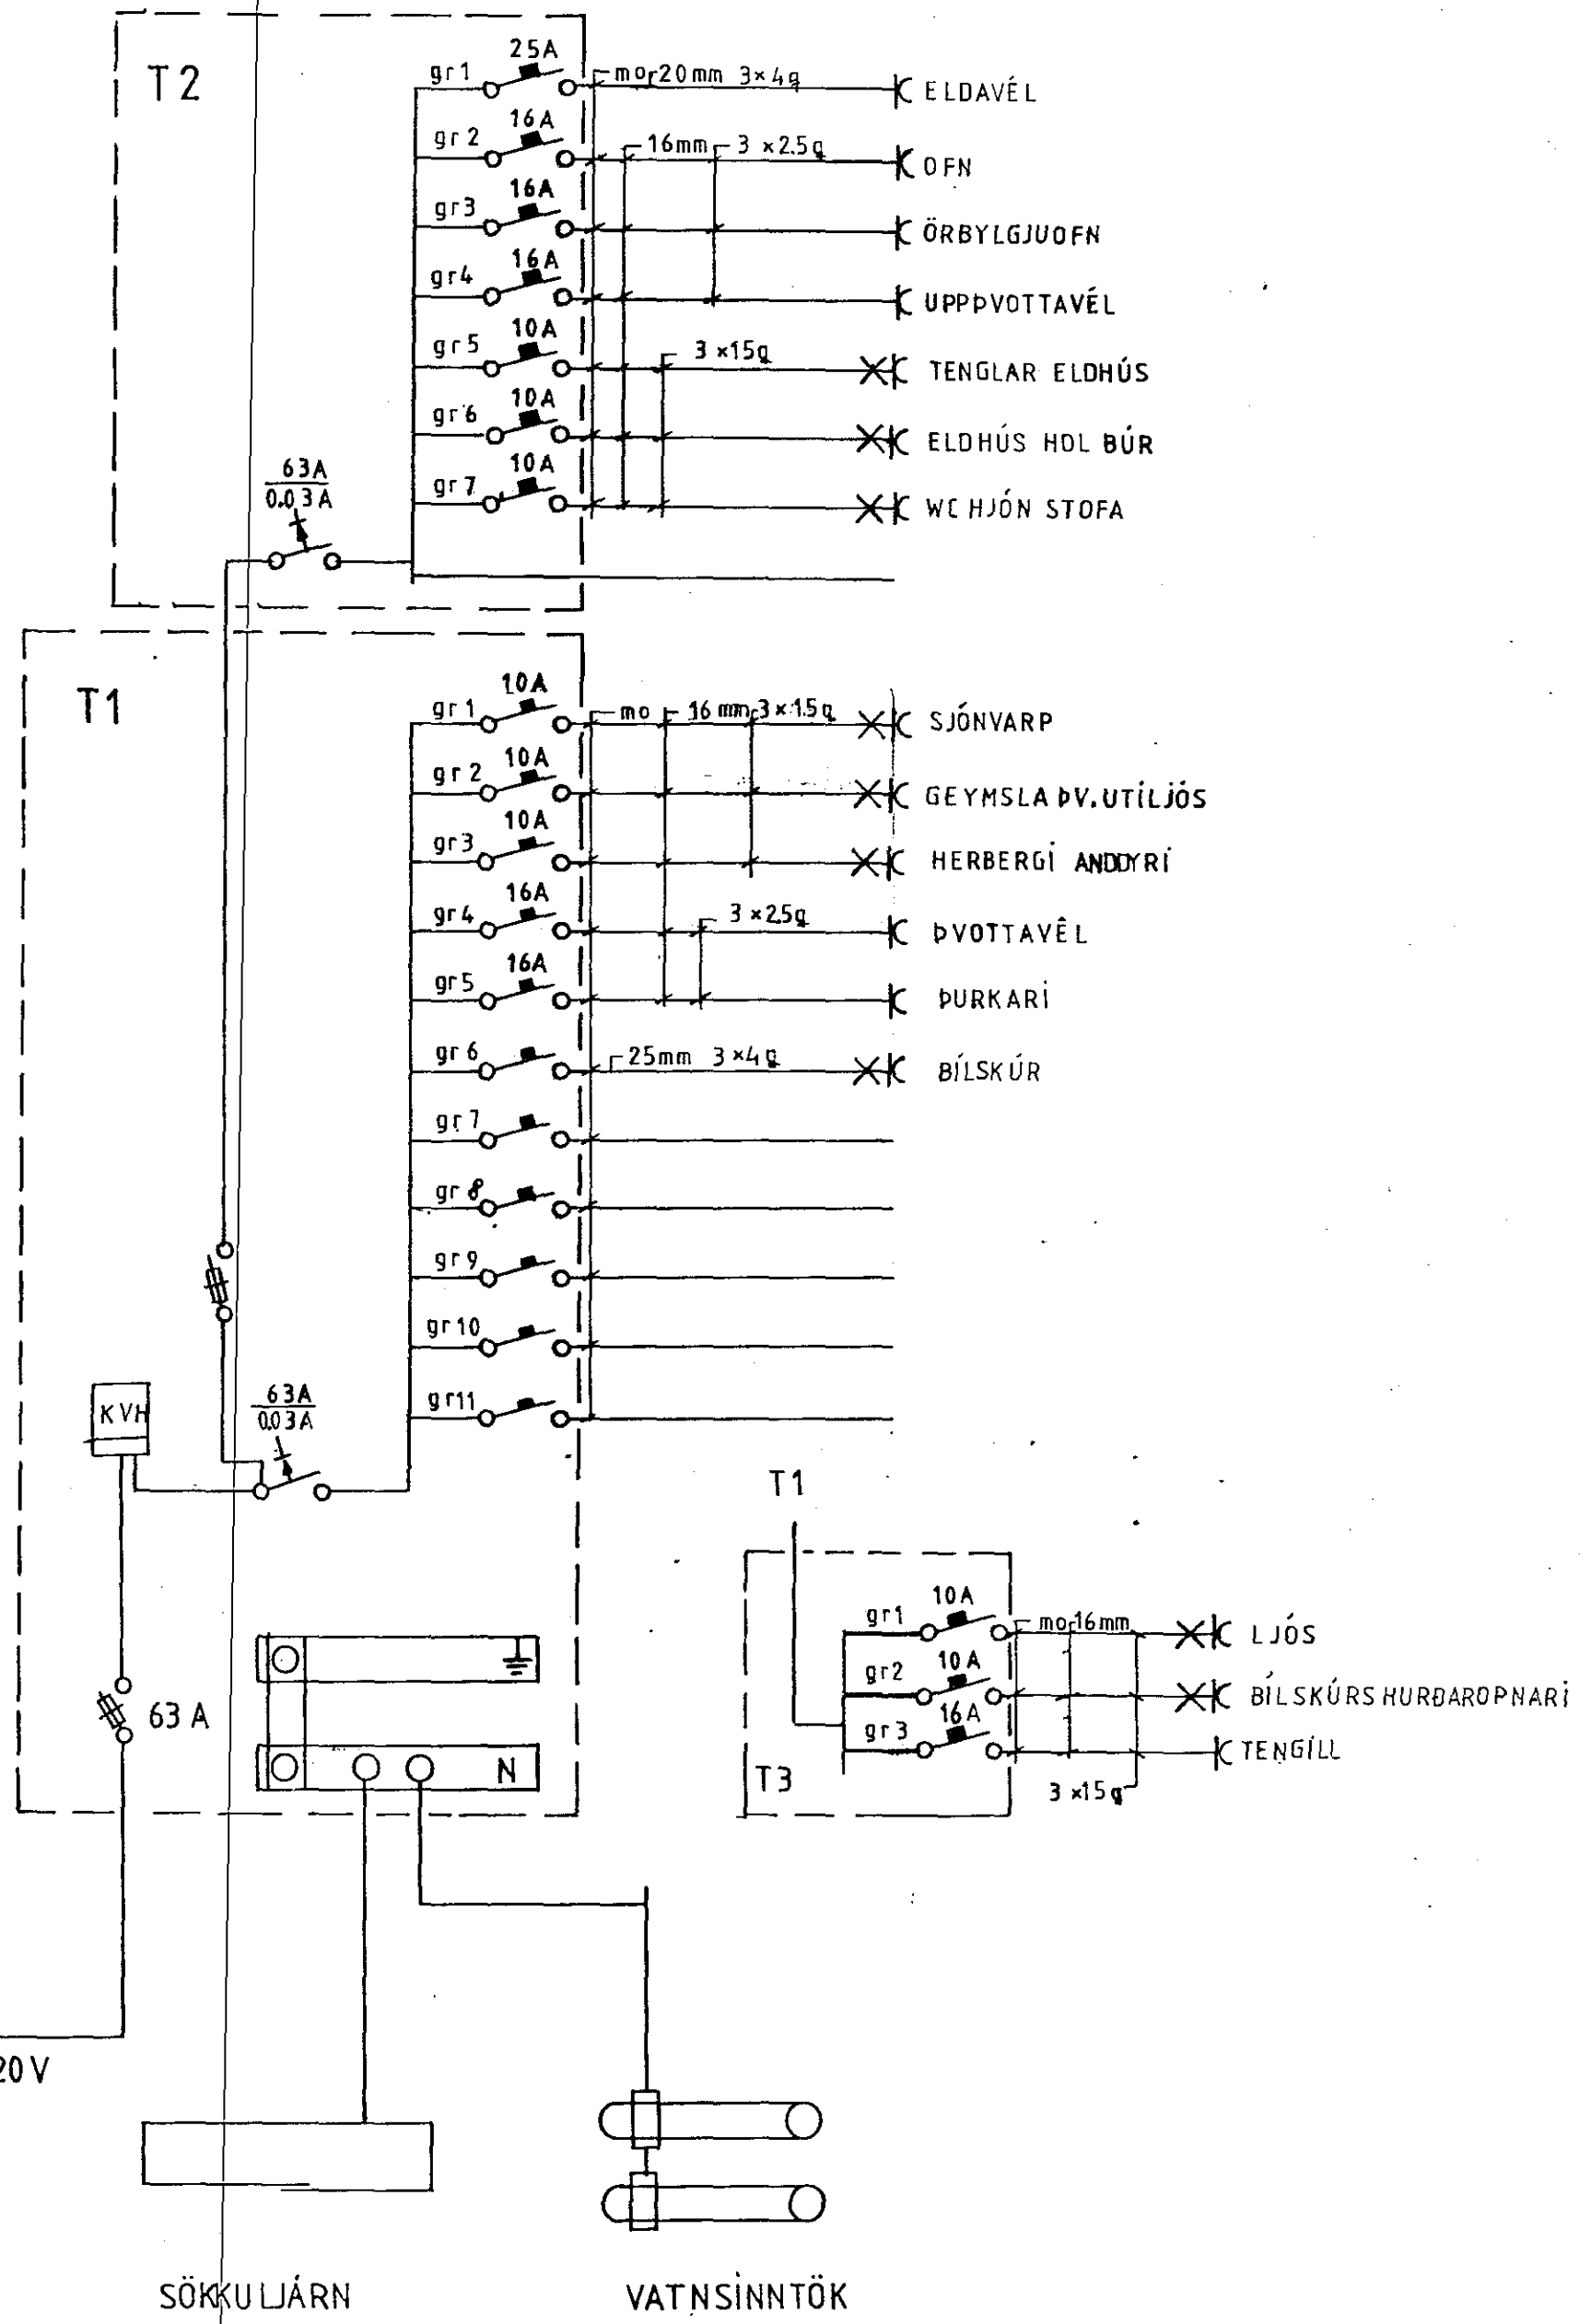

AFSTÖÐUMYND 1:500

SNÍÐ 1:100

RH 50φ
SÍMI 50φ
LOFTNET 25φ
GARÐLÝSING 25φ
BÍLSKÚR 25φ

INNTAKSPÍPUR SÉU 70cm í JÖRÐ
HEILAR AD LÓÐARMÖRKUM

KJARRBERG 3 HAFNARFIRÐI	DAGS	MAÍ 90
EÍNLÍNUMYND SNÍÐ OG AFSTÖÐUMYND	BLAD	2 AF 2
	KVARDI	1:50
<i>Bjarni Guðjónsson</i>	TEIKN	BG