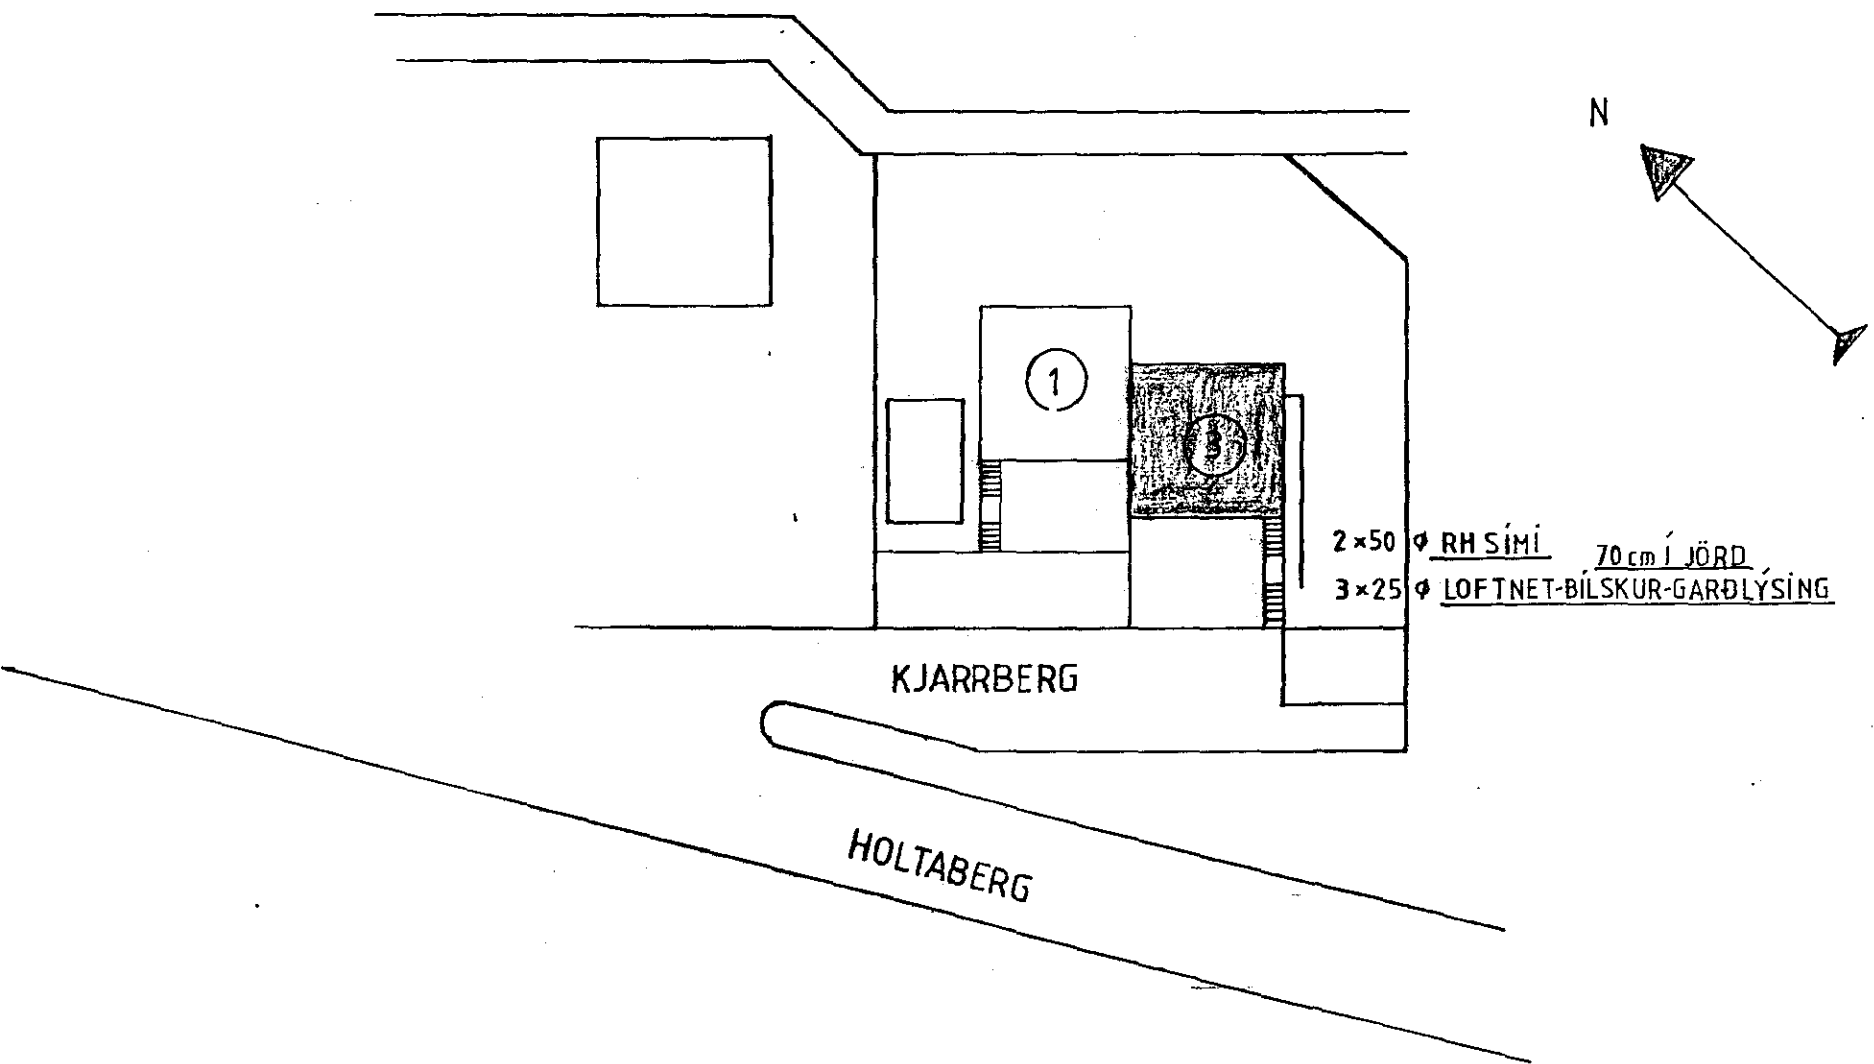

AFSTÖÐUMYND 1:500

SNÍÐ 1:100

RH 50φ
SÍMI 50φ
LOFTNET 25φ
GARÐLÝSING 25φ
BÍLSKÚR 25φ

INNTAKSPÍPUR SÉU 70cm í JÖRÐ
HEILAR AD LÓÐARMÖRKUM

KJARRBERG 3 HAFNARFIRÐI	DAGS	MAÍ 90
EÍNLÍNUMYND SNÍÐ OG AFSTÖÐUMYND	BLAD	2 AF 2
	KVARDI	1:50
<i>Bjarni Guðjónsson</i>	TEIKN	BG