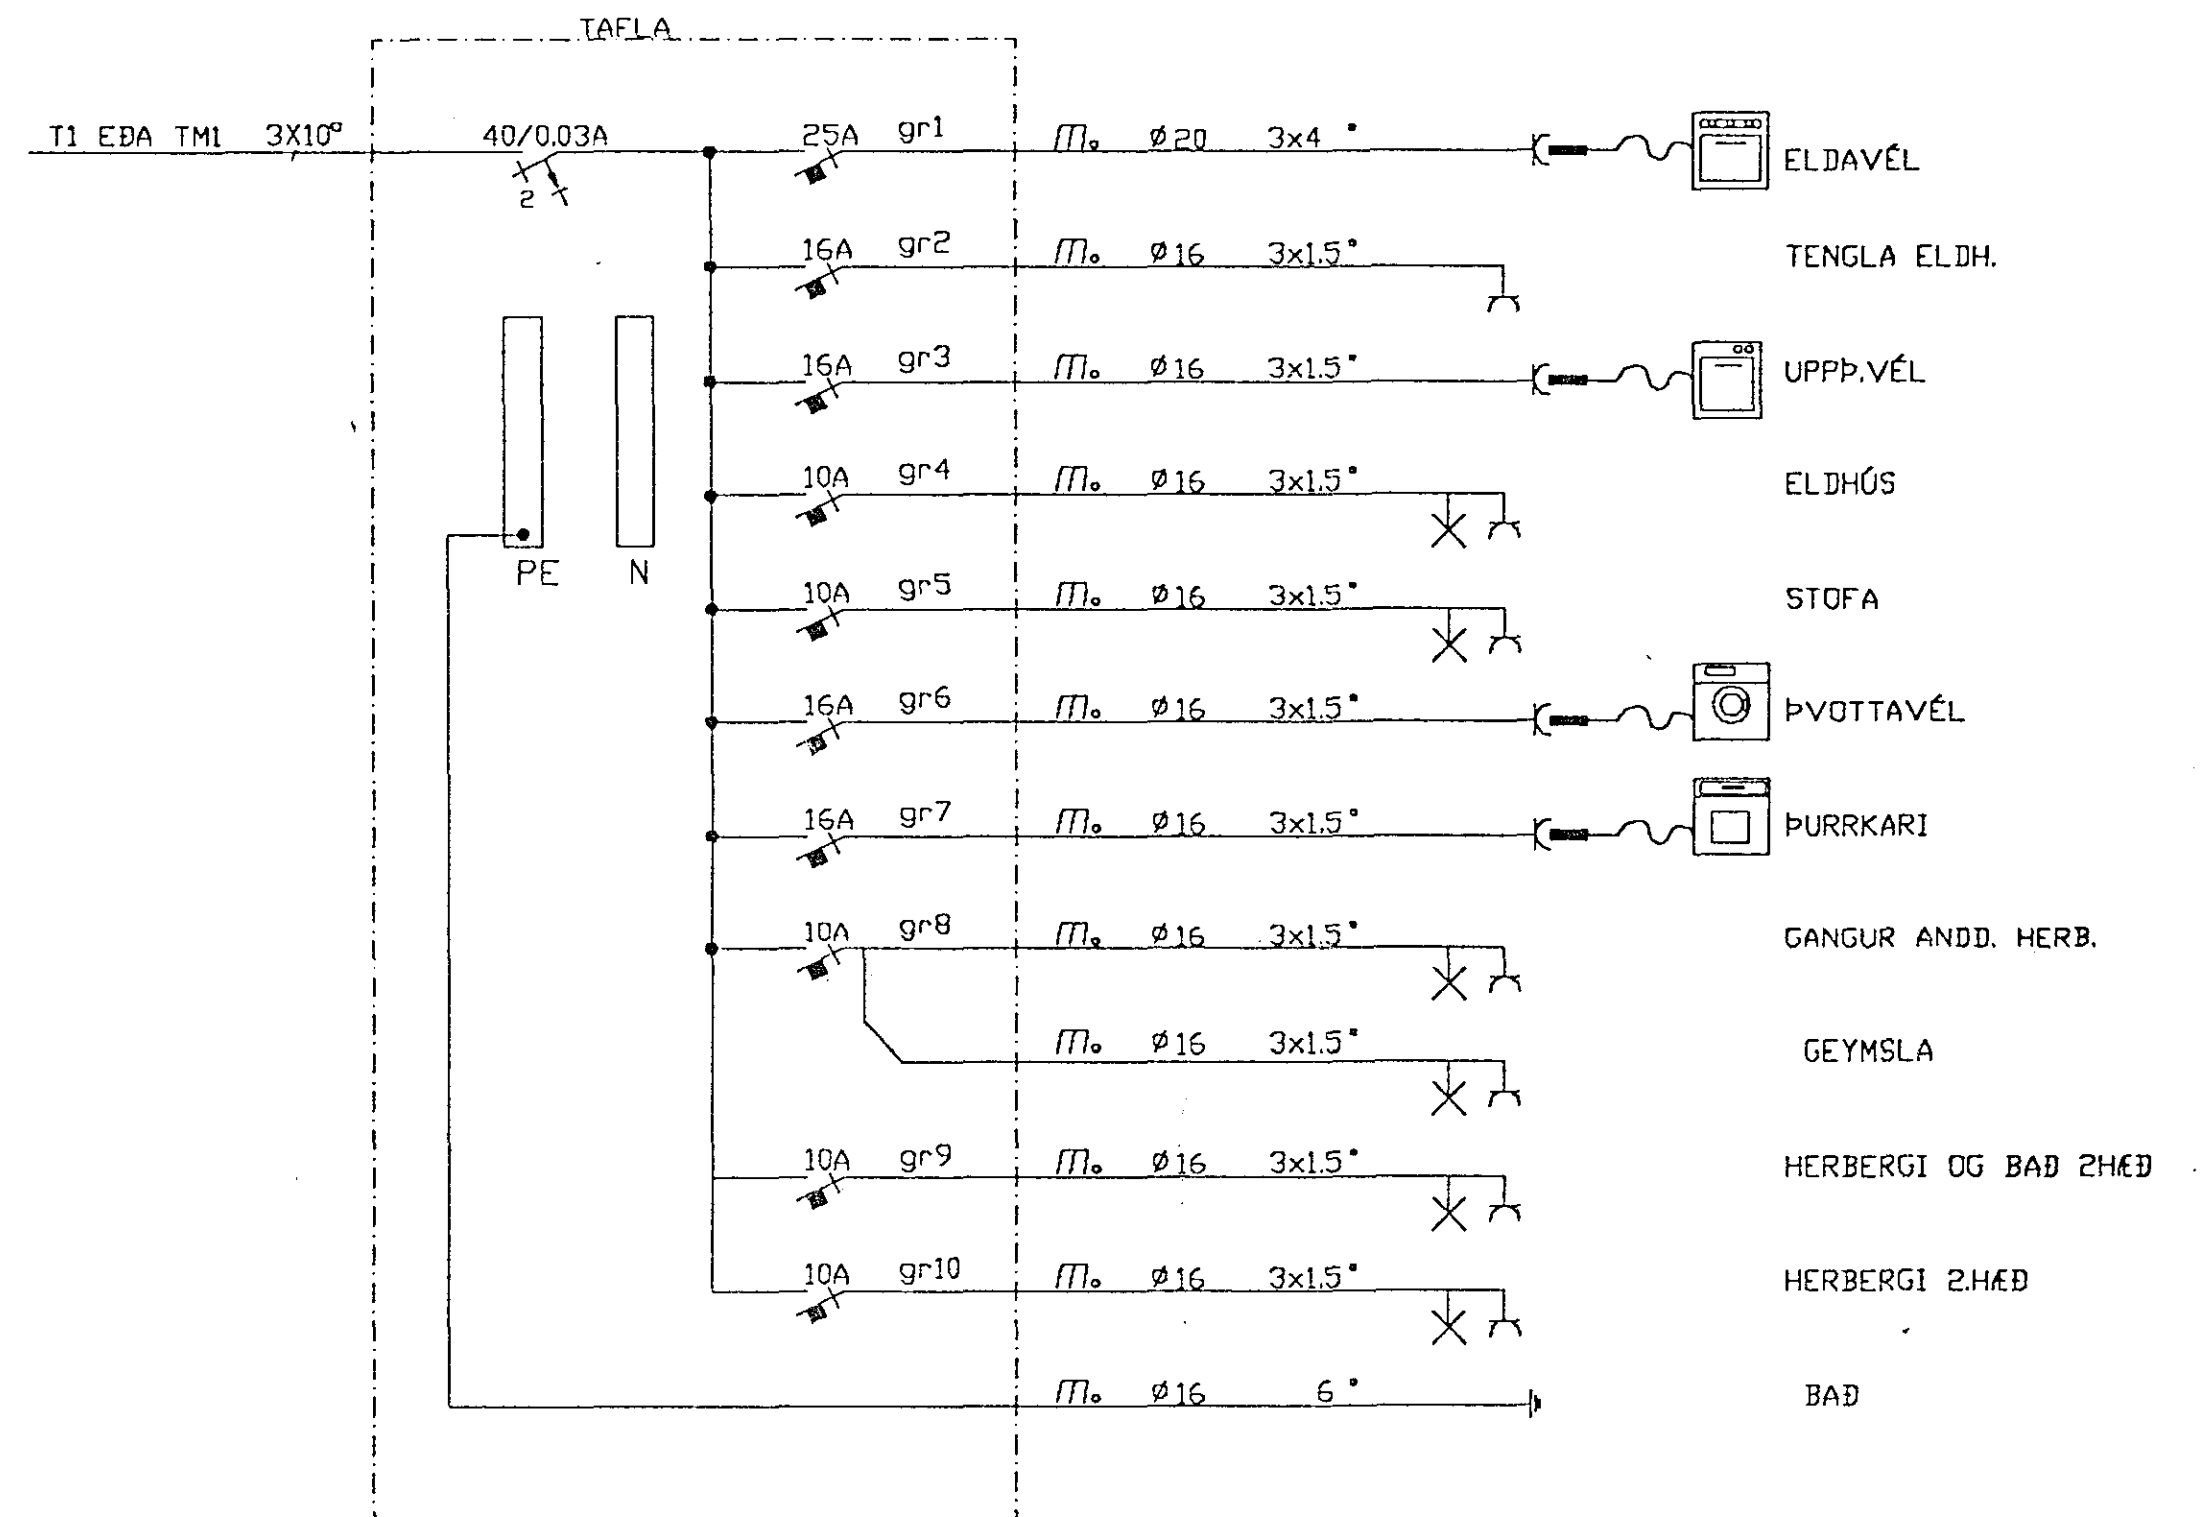

T19.1.1 , T19.2.1 , T21.1.1 T23.1.1 T25.1.1 T25.2.1

T19.1.2 , T19.2.2 T21.1.2 , T21.2.2 T23.1.2 , T23.2.2 T25.1.2 , T25.2.2

0	10	20	40	80	160	260	360	460						
Kvarðv/Athugasendir			Breytingar			Hannað	Yfirfarid	Dags	Samþykkt	Sigurður Jón Jónsson	Veghus 3	112 Grafarvogí	sími 676282	Blað nr.
						SJJ		25-11-90		Verknúmer	KL-10	Verkheiti	KLUKKUBERG 11-25 HAFNARFIRÐI	17
										Teknínúmer	1-137	Verkluti	EINLÍNUMYNDIR GREINITAFLNA Í ÍBÚÐUM	