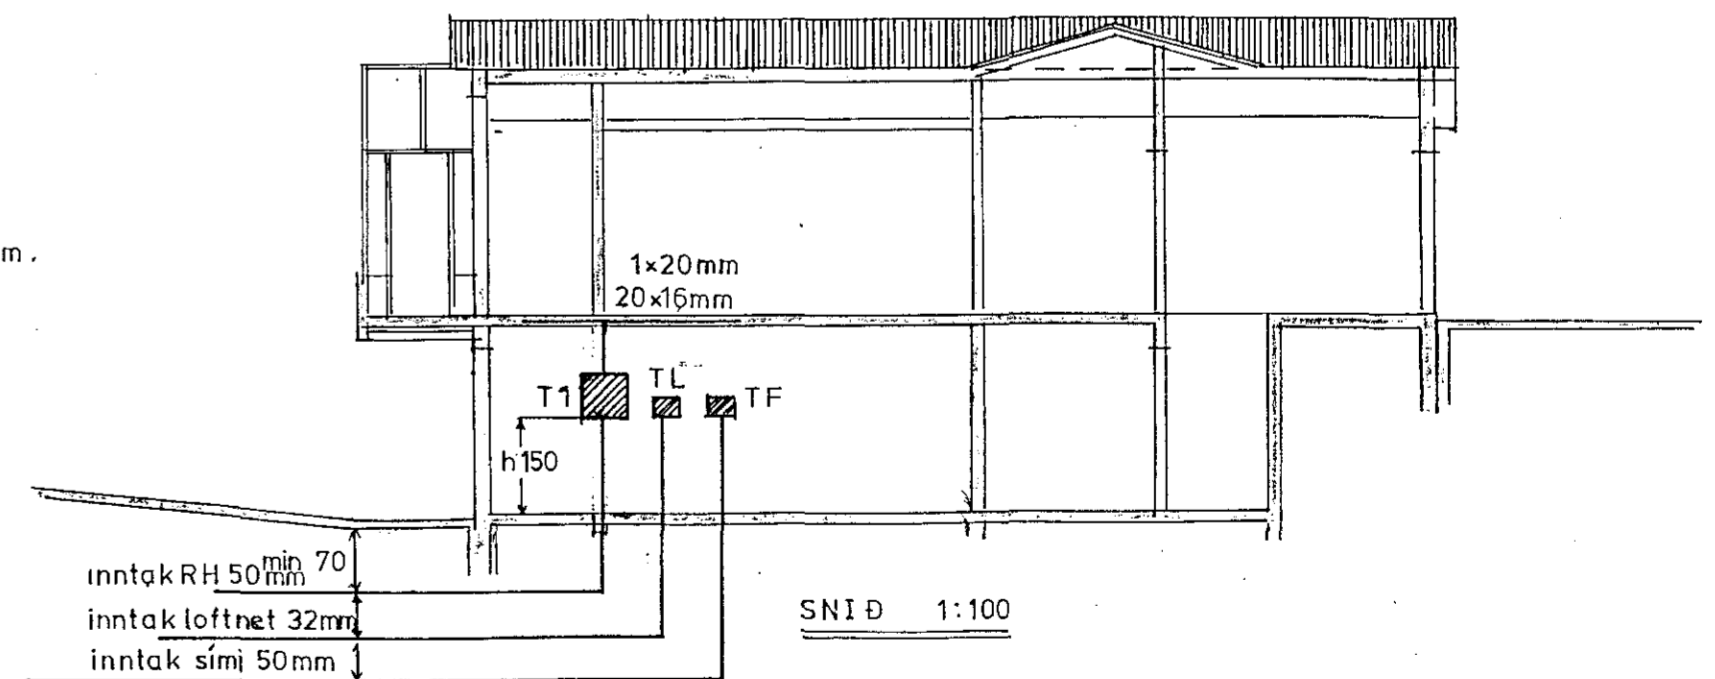

JÓHANNES SKARPHÉÐI NSSON

LÆKJARBERG 20
SNID AFSTÖÐUMYND
TAFLA SKÝRINGAR

H JS	T JS	Y JS
M 1100	1500	
Teikn nr 89015	bl 3 af 3	
Dags MAÍ '89