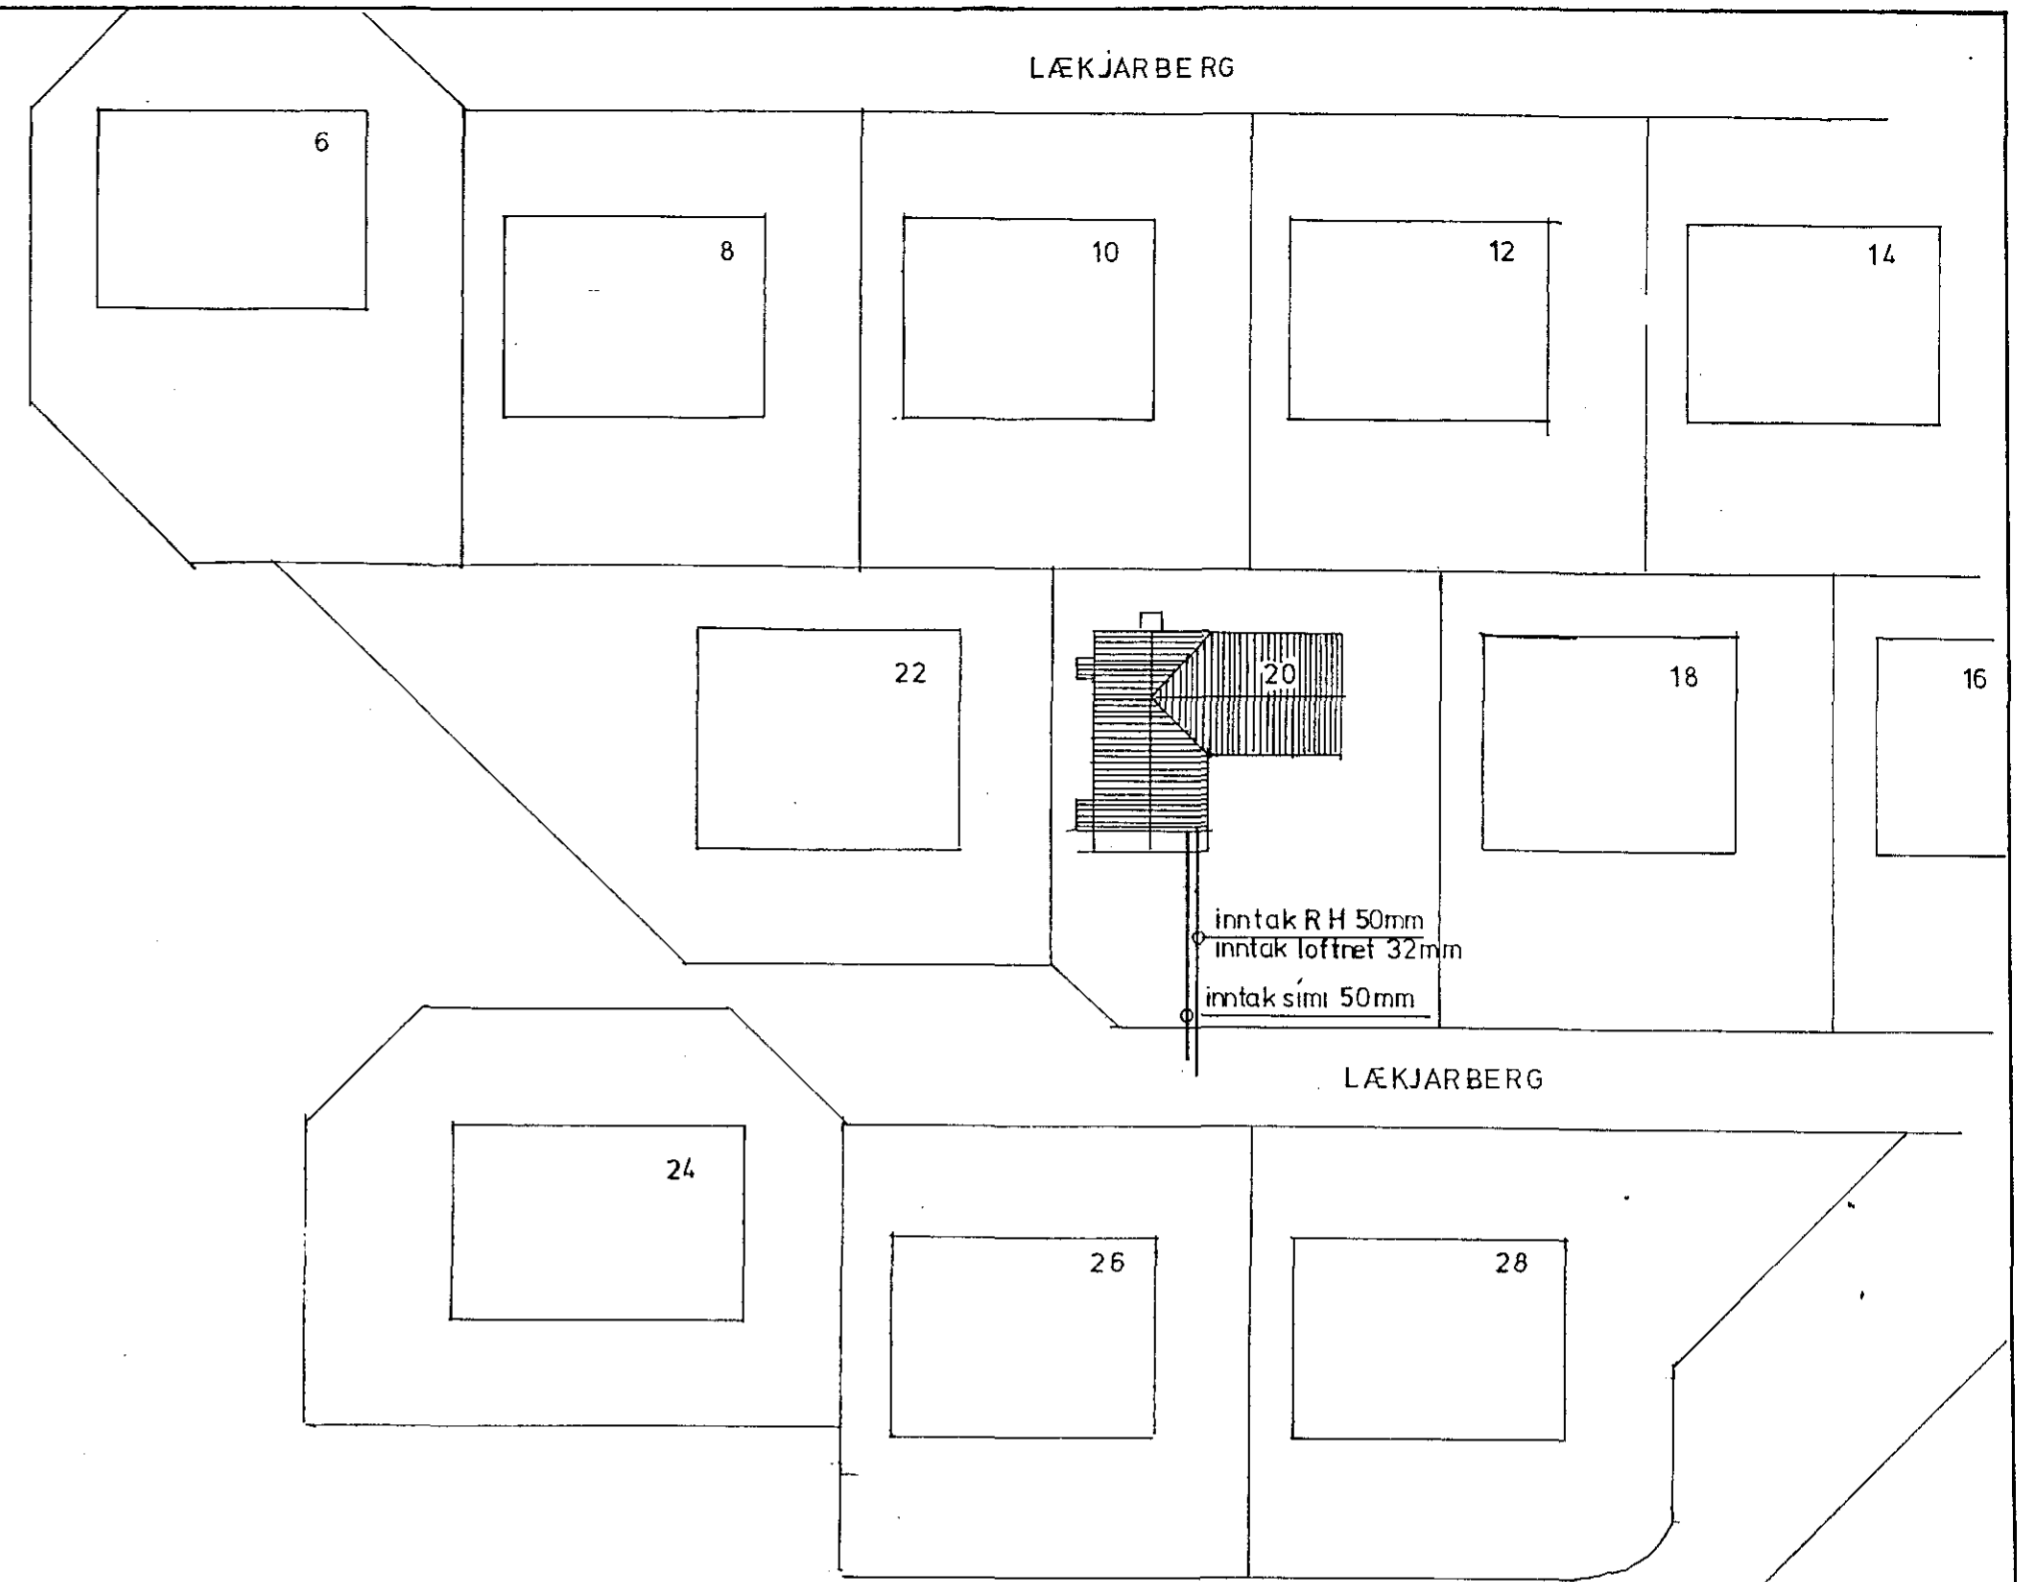

SKÝRINGAR

- ① Hæð rofa sé 110 cm.
- ② Hæð tengla sé 20 cm.
- ③ Hæð tengla við rofa sé 110 cm.
- ④ Hæð tengla í eldhúsi, geymslu, þvotti, bílskúr og baði sé 110 cm.
- ⑤ Pípur séu 16mm og vír 3x1,5q.
- ⑥ Málstraumur búnaðar sé 10A.
- ⑦ Öll mál eru í cm frá fullfrágengnu gólfii mjáa dós.
- ⑧ Nema annars sé getið.

AFSTÖÐUMYND 1:500

JÓHANNES SKARPHÉÐI NSSON

LÆKJARBERG 20  
SNID AFSTÖÐUMYND  
TAFLA SKÝRINGAR

H JS	T JS	Y JS
M 1100	1500	
Teikn nr 89015	bl 3 af 3	
Dags MAÍ '89		