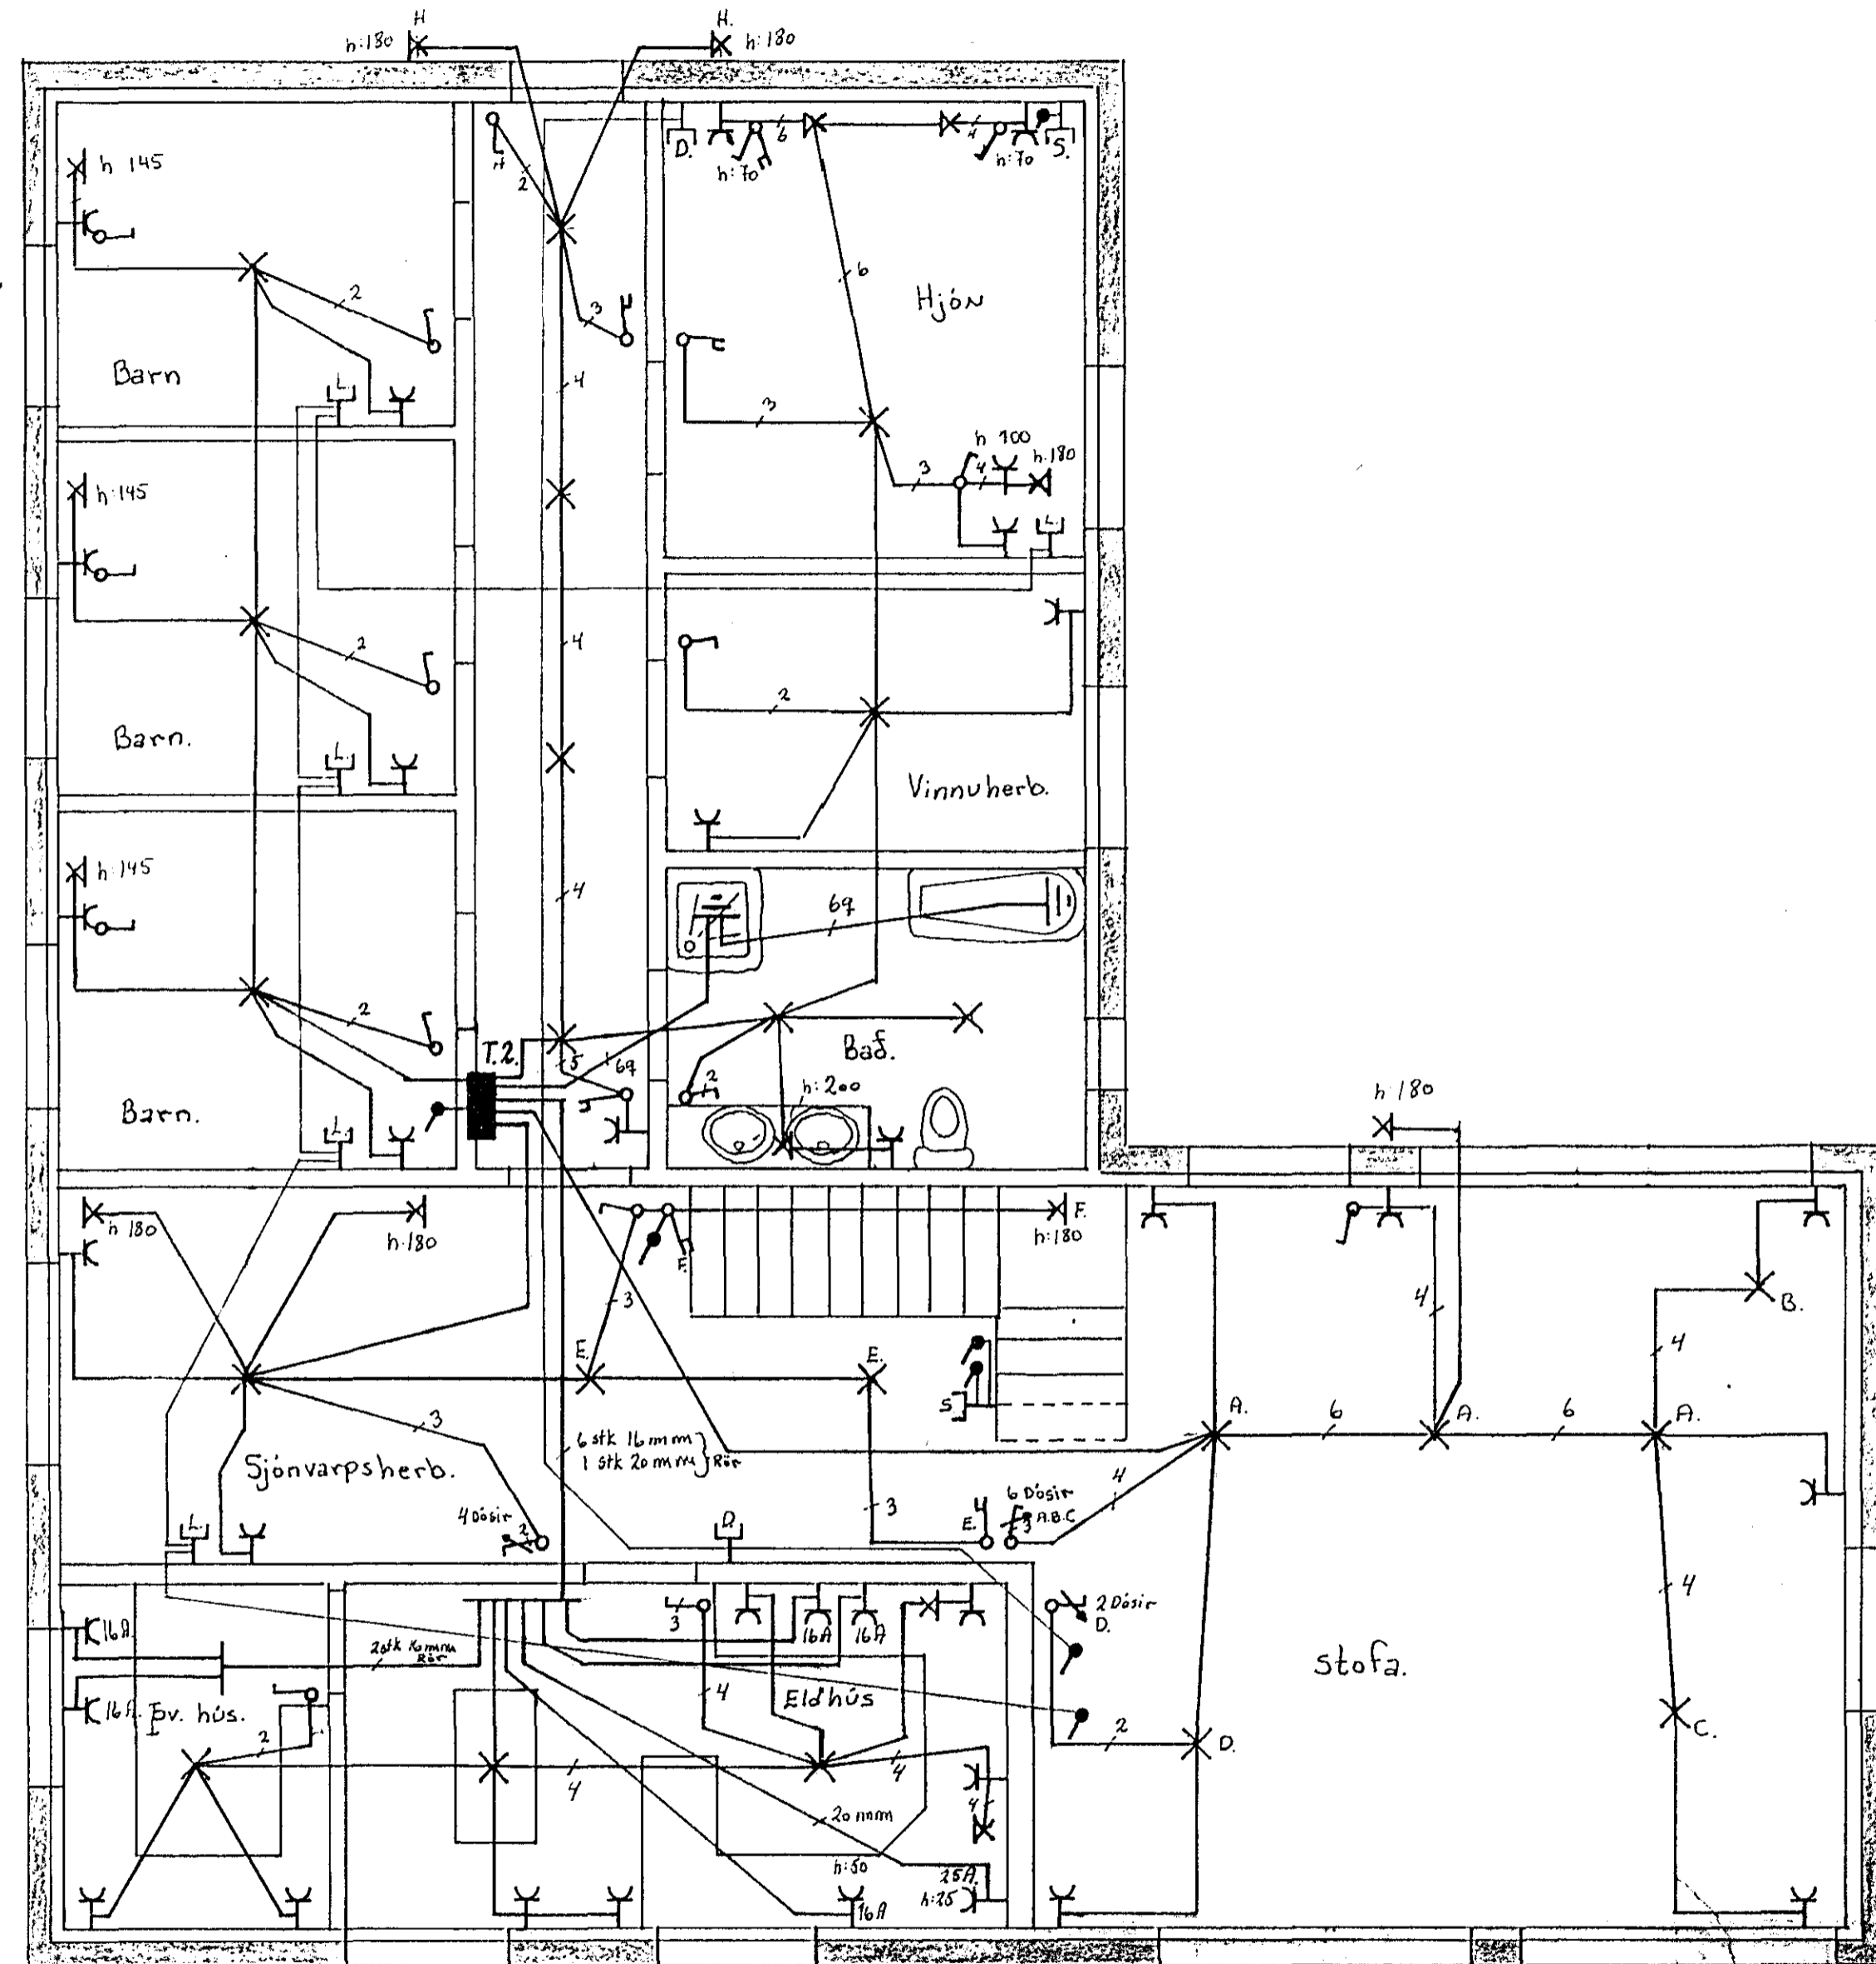

EFRI HÆÐ.

Veitustaður: LÆKJARBERG 4 HF.

Rafloagn, EFRI HÆÐ.

DAGS.	MKV:	Bls 2
8.11.1988	1:50	

HANNAÐ og TEIKNAD: HALLGR. S. HALLGRÍMSSON 5:30384