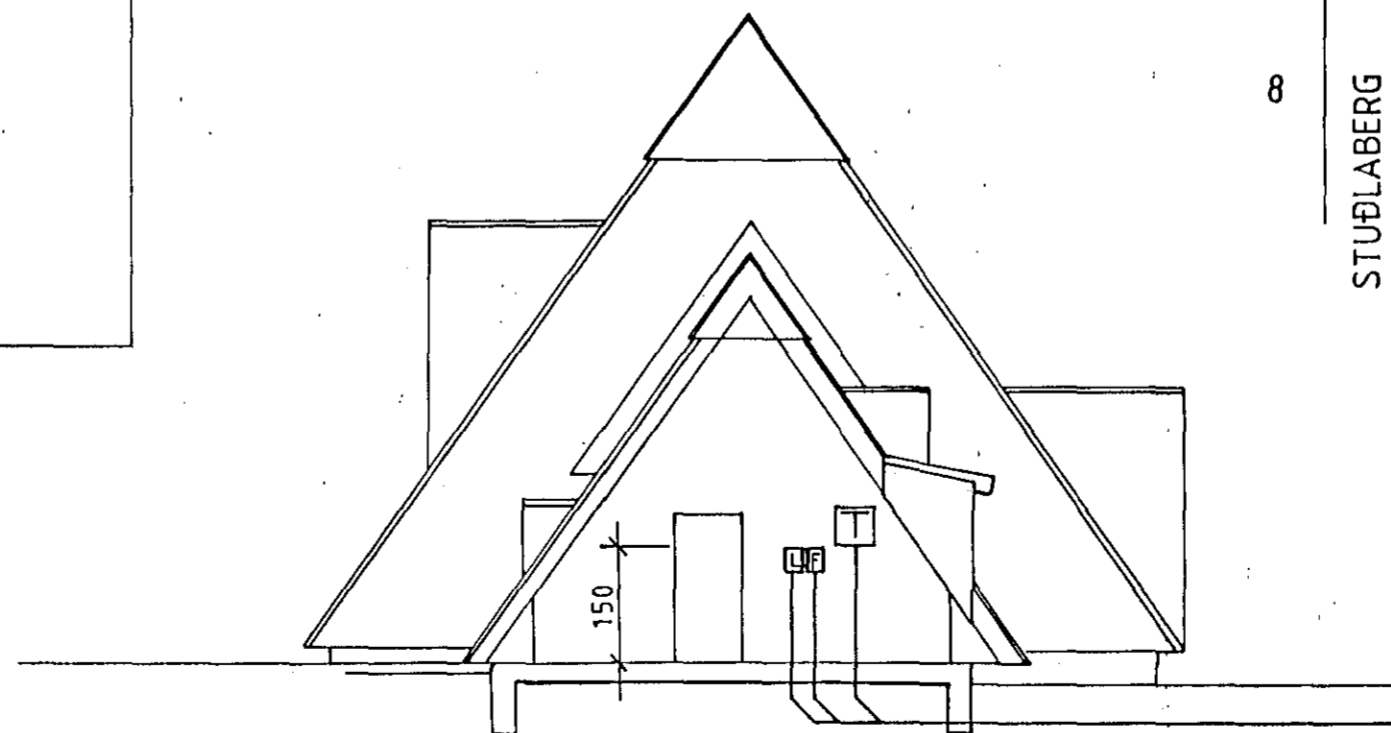

GRUNNMYND EFRI HÆÐAR MKV. 1:50

AFSTÖDUMYND MKV. 1:500

SNÍÐ MKV. 1:100

PLASTPÍPUR 70CM
I JÖRÐ
RH 50 mm
F 50 mm
L 25 mm
G 25 mm

STUÐLABERG 4 HAFNARFIRÐI

Rafagnateikning	teikning no. 51
GRUNNMYND AFSTÖDUMYND	blað 2 af 2
EINLÍNUMYND SNÍÐ	mkv. 1:50 1:100 1:500
Þóður K Kristjánsson Rafvirki s. 54750	dags. NOV. 88
VElma Cates	hannad. <i>[Signature]</i>
	teiknad. <i>[Signature]</i>