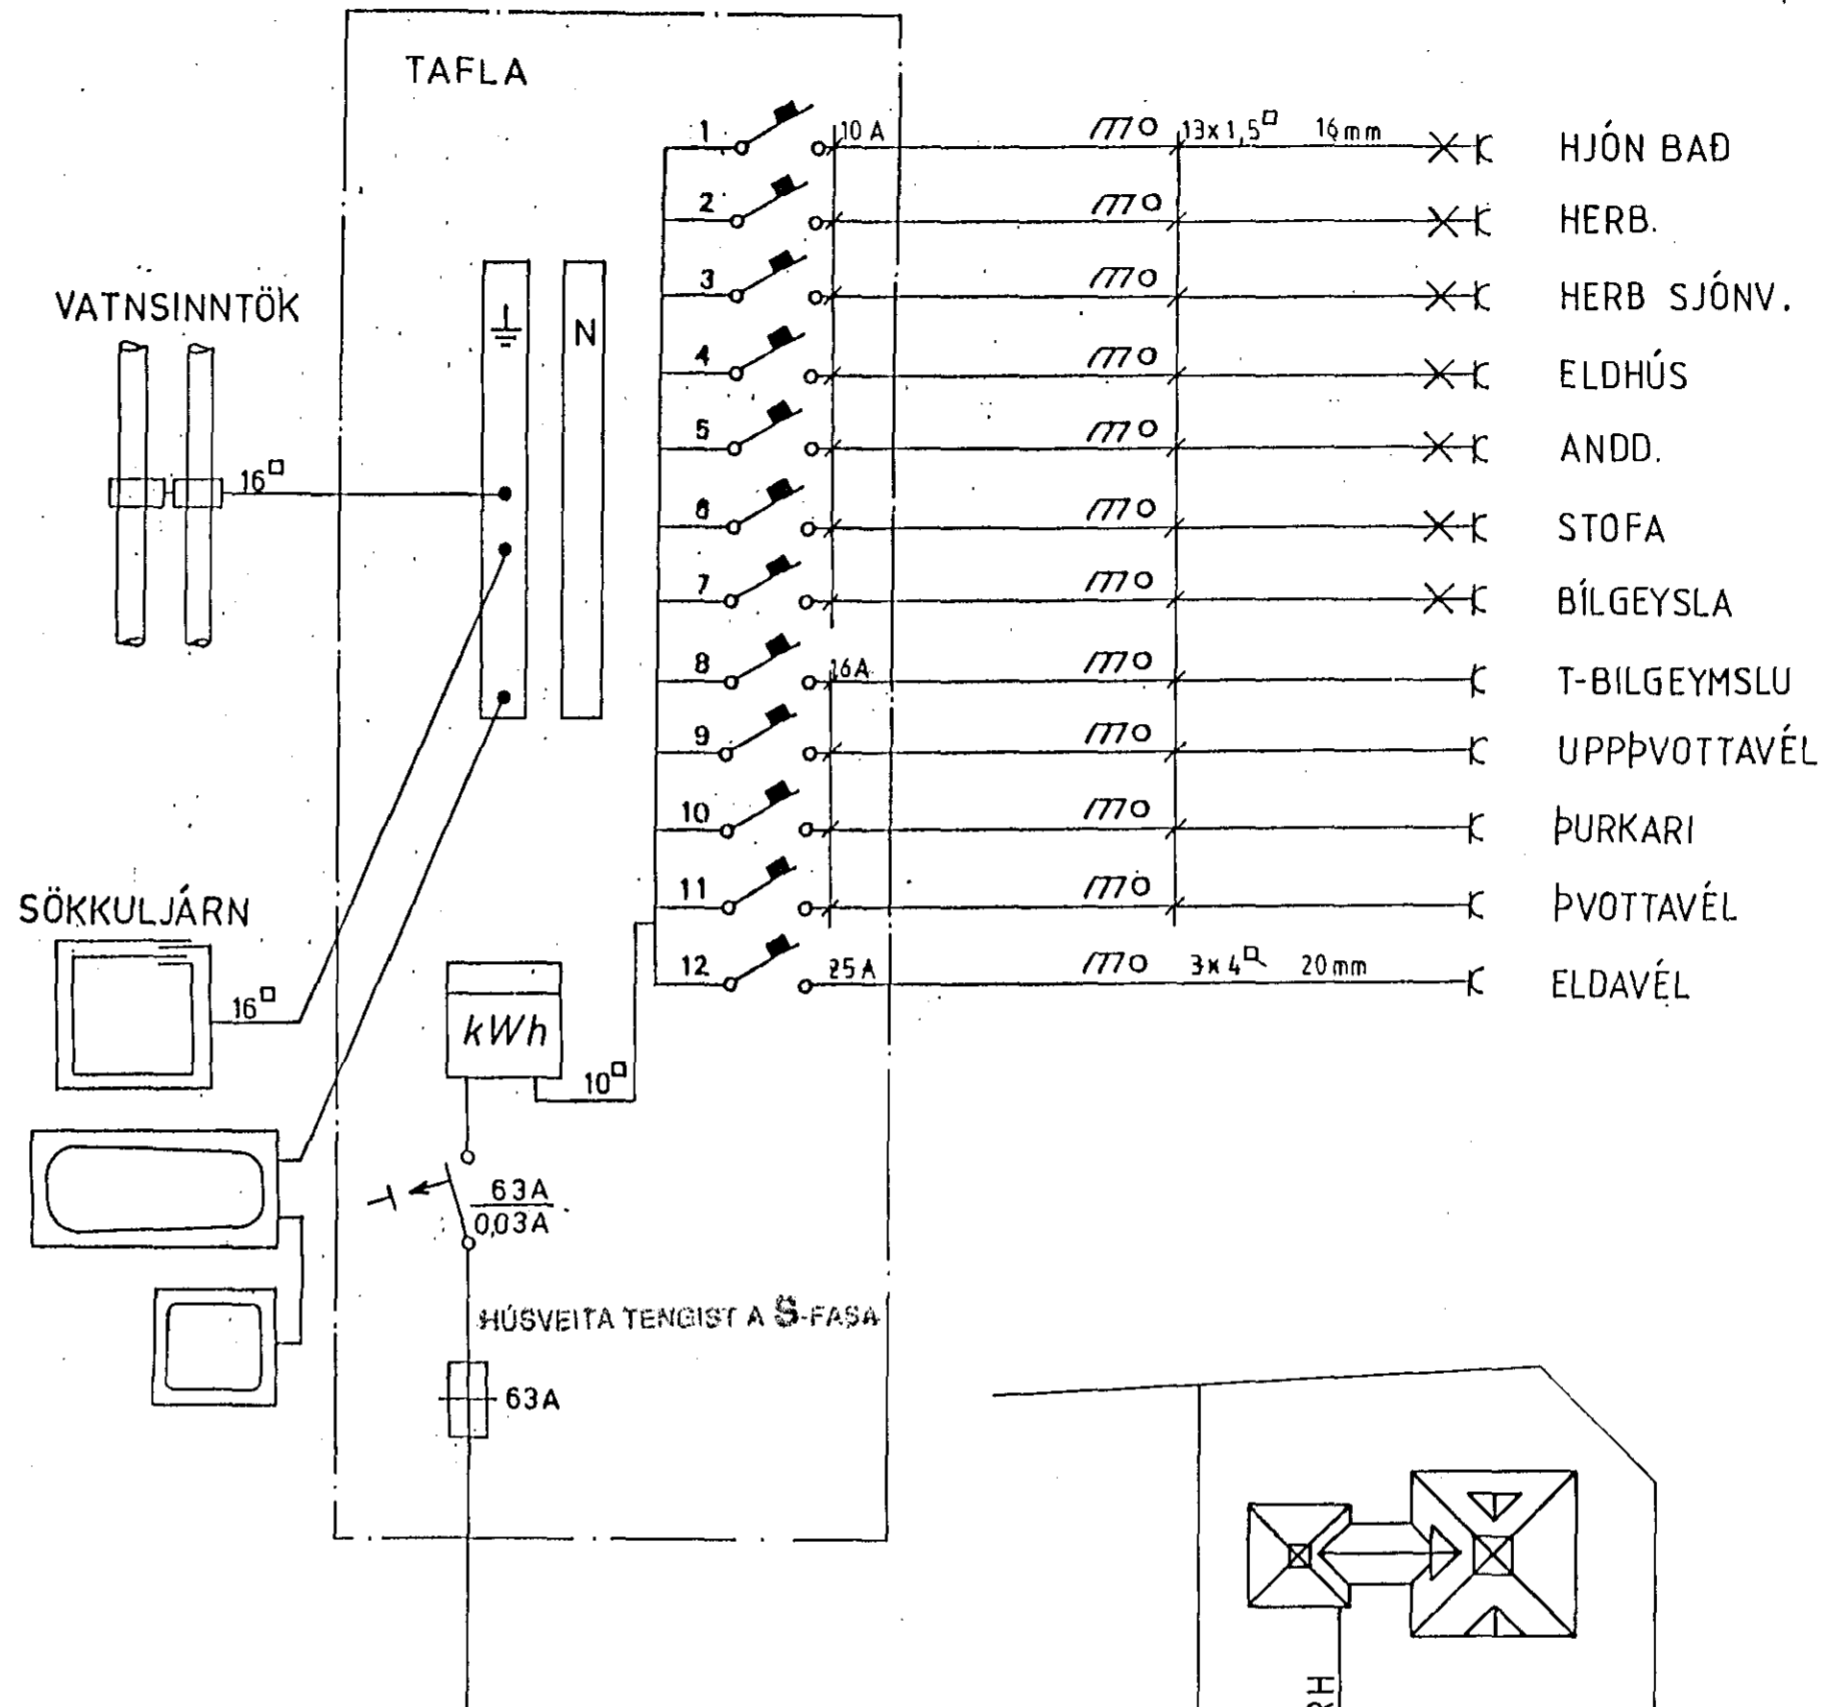

GRUNNMYND EFRI HÆÐAR MKV. 1:50

AFSTÖDUMYND MKV. 1:500

SNÍÐ MKV. 1:100

PLASTPÍPUR 70CM
I JÖRÐ
RH 50 mm
F 50 mm
L 25 mm
G 25 mm

STUÐLABERG 4 HAFNARFIRÐI

Rafagnateikning	teikning no. 51
GRUNNMYND AFSTÖDUMYND	blað 2 af 2
EINLÍNUMYND SNÍÐ	mkv. 1:50 1:100 1:500
Þóður K Kristjánsson Rafvirki s. 54750	dags. NOV. 88
VElma Cates	hannad. <i>[Signature]</i>
	teiknad. <i>[Signature]</i>