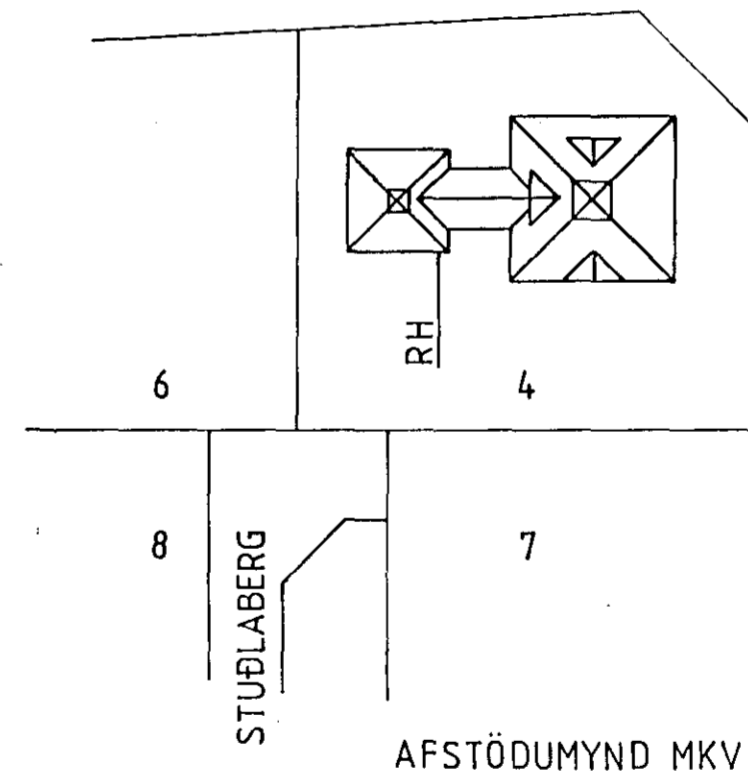

GRUNNMYND EFRI HÆÐAR MKV. 1:50

AFSTÖDUMYND MKV. 1:500

SNÍÐ MKV. 1:100

PLASTPÍPUR 70CM
I JÖRÐ
RH 50 mm
F 50 mm
L 25 mm
G 25 mm

STUÐLABERG 4 HAFNARFIRÐI

Rafagnateikning	teikning no. 51
GRUNNMYND AFSTÖDUMYND	blað 2 af 2
EINLÍNUMYND SNÍÐ	mkv. 1:50 1:100 1:500
Þóður K Kristjánsson Rafvirki s. 54750	dags. NOV. 88
VElma Cates	hannad. <i>[Signature]</i>
	teiknad. <i>[Signature]</i>