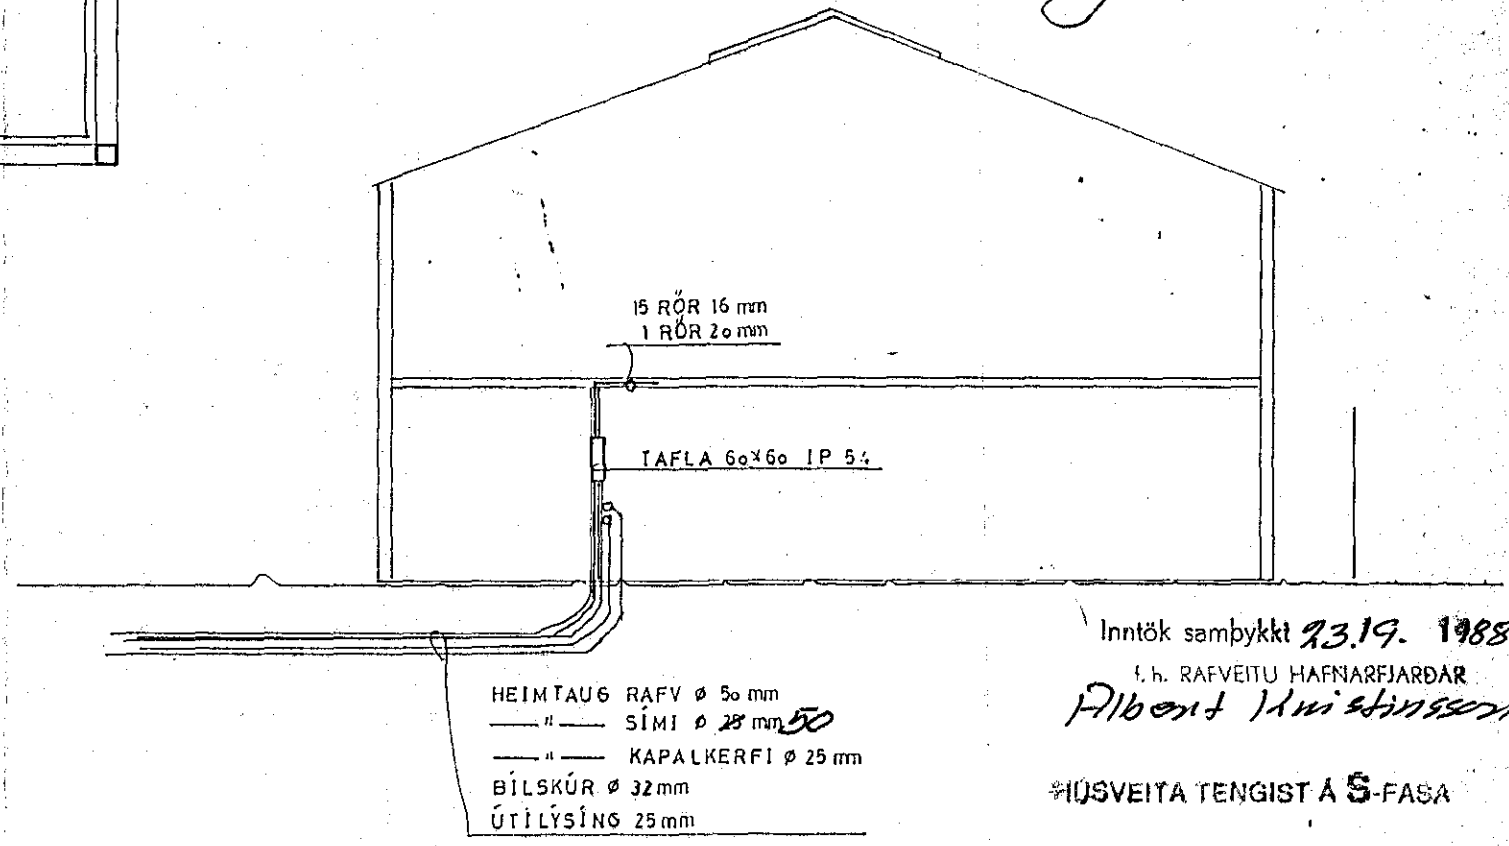

Sambýkkt 23-9 1988
VEGNA FULLNÁÐARÁGAUNGS
Flóri Guðmón
f.h. Rafveitu Hafnarfjarðar

Inntök sambýkkt 23.19. 1988
f.h. RAFVEITU HAFNARFJARÐAR
Pilbert Húsið
#HÚSVEITA TENGIST A S-FASA

SKÝRINGAR
ROFAR SÉU Í h 110, TENGLAR h 20 NEMA I ELDHÚSI ÞVOTTAH h 110
S-SÍMI, L-LOFTNET h 20, DS-DYRASÍMI h 135
RÖR SÉU 16mm VÍR 1,5°
MÁLSTRAUMUR ROFA OG TENGLA SÉ 16A
SJÁ GILDLEIKA OG VÍRUN TAUGA Á EINLINUMYND

NEMA ANNARS SÉ GETIÐ

STUÐLABERG 58 HAFNARFIRÐI
RAFLÖGN, SNID, AFSTÖÐUMYND

TEIKNING NR. 2615

TEIKNING NR.: 330-10-2 BL 1
DAGSETNING: JÚLÍ 88
BREYTT:
KVARDI: 1:50 1:100 1:500
TEIKNAD: BRAGI ÞÓR