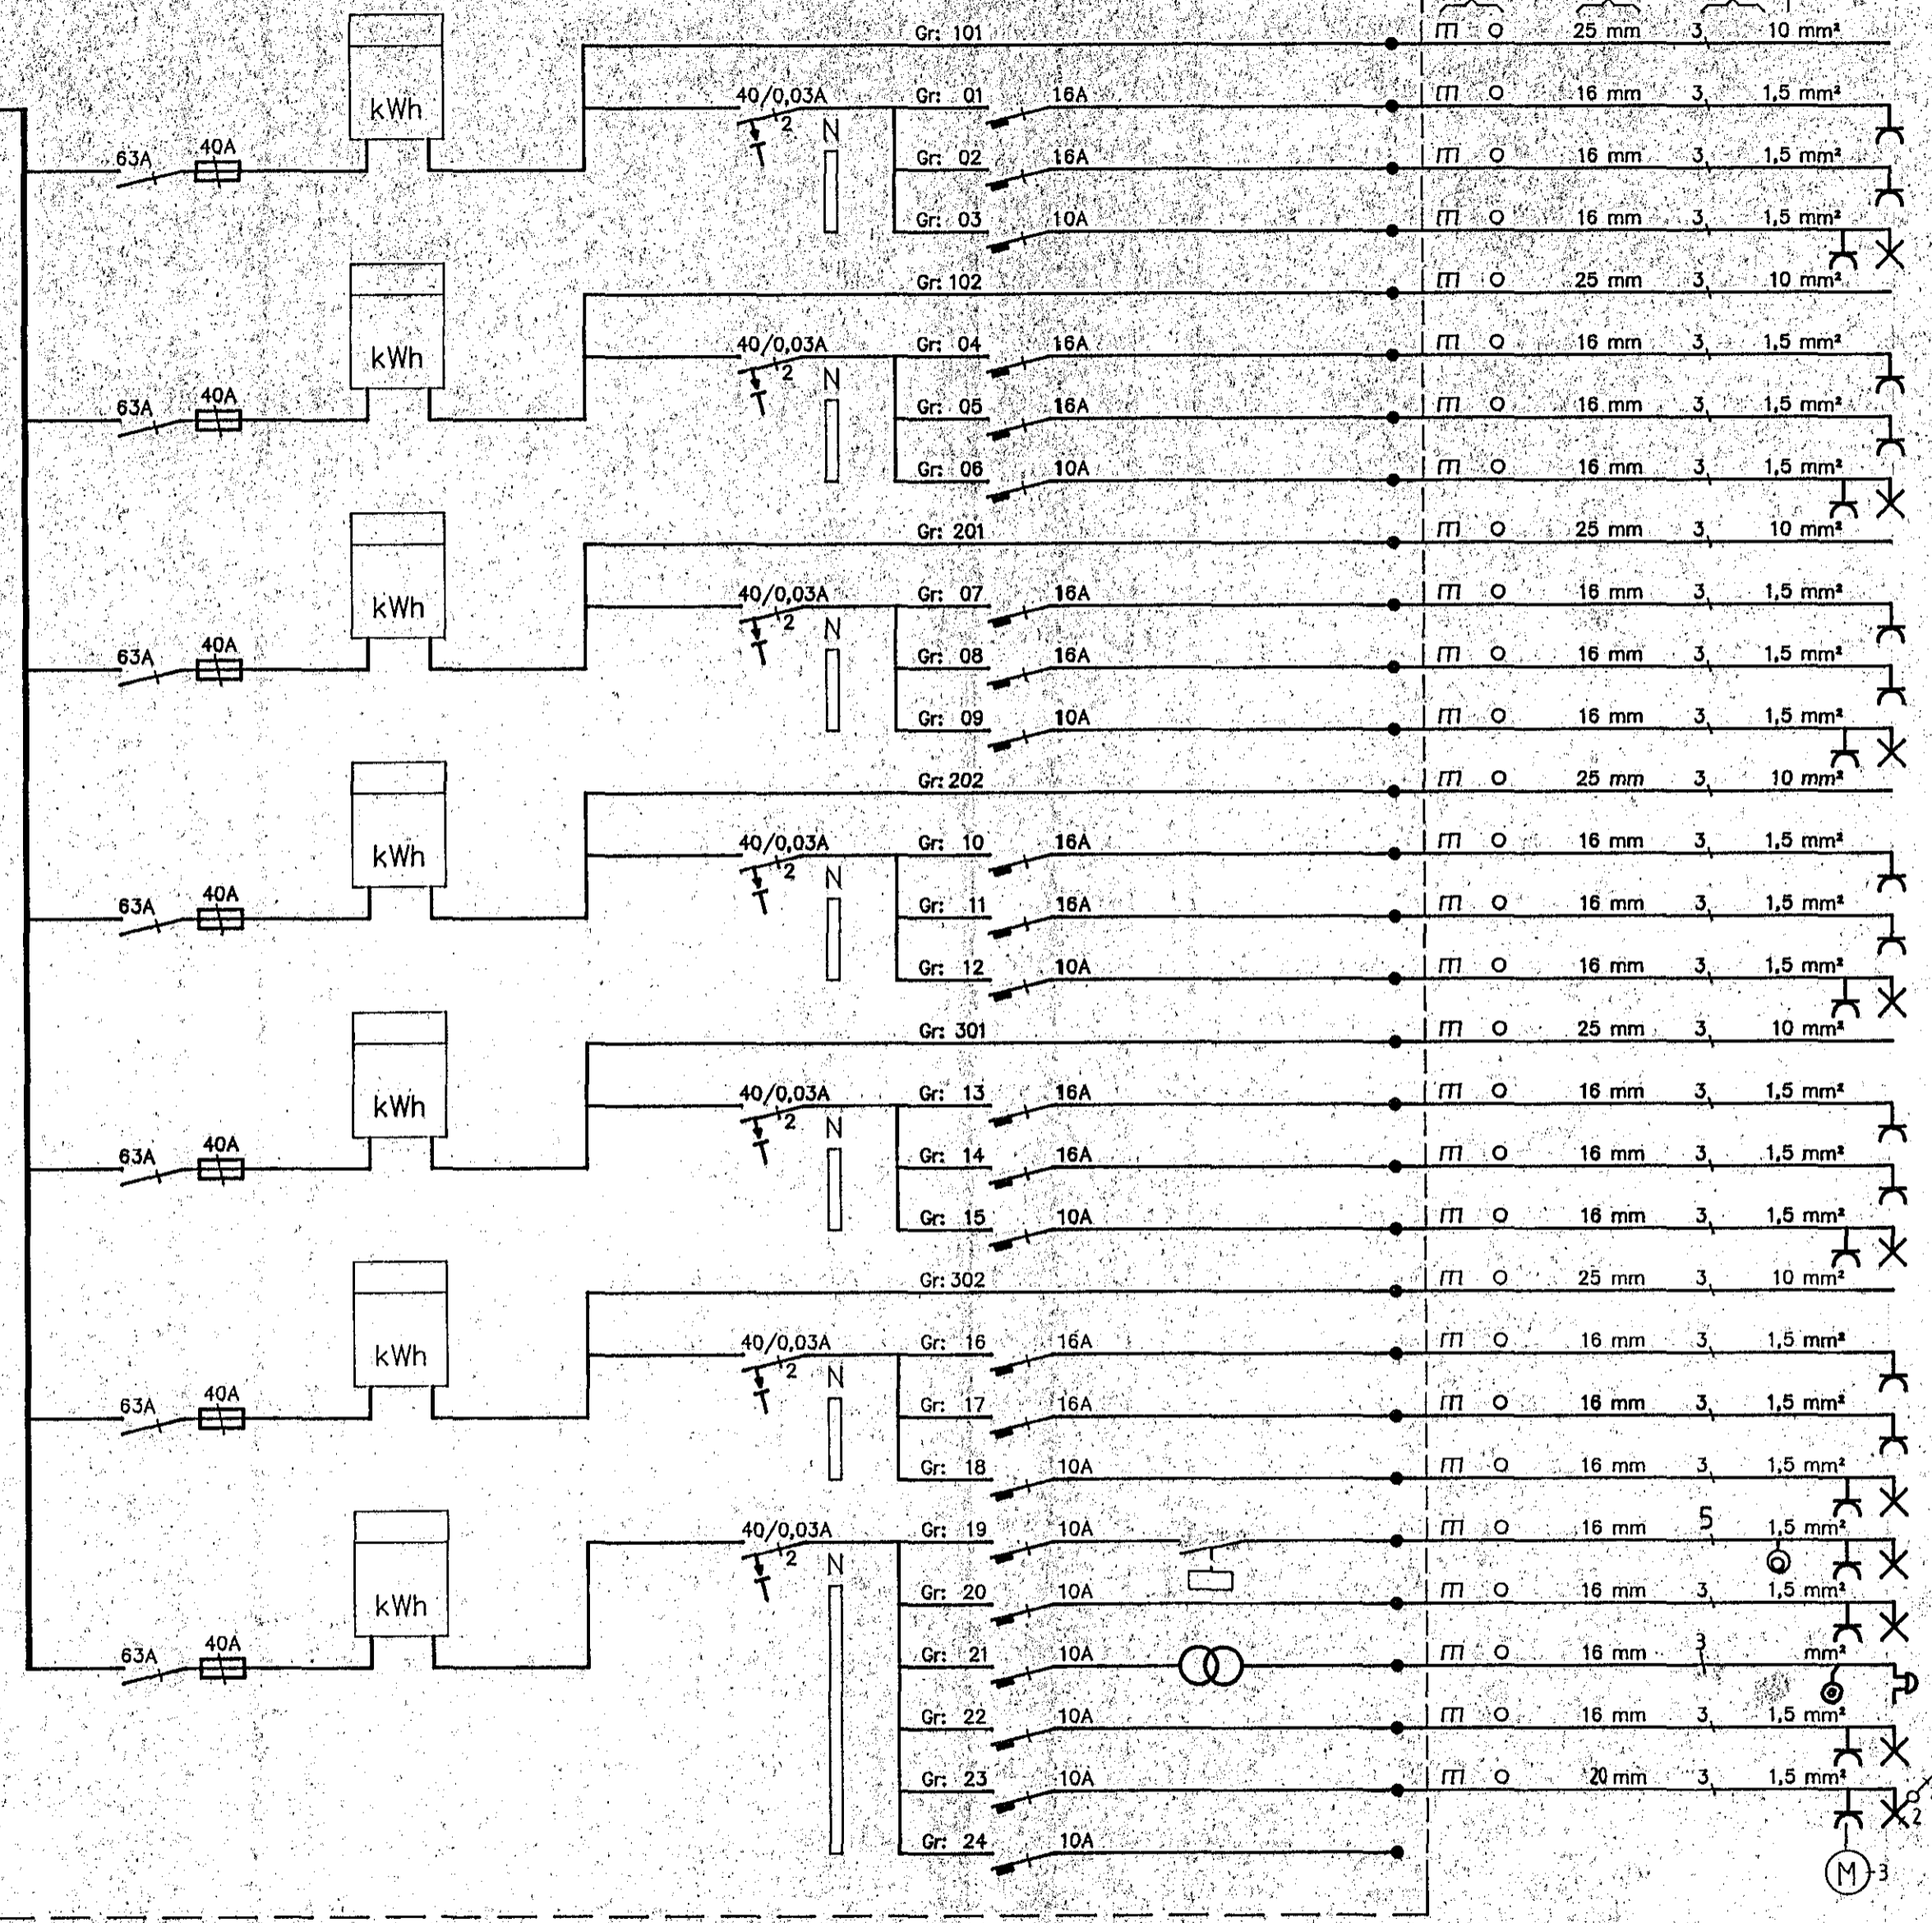

TAFLA: T13

TAFLA TIL VIÐMIÐUNAR STRIEBEL & JOHN 3/4

Heimtaug R.H. 3x380V 63A

PEN PE

T101 T101  
T102 T102  
T201 T201  
T202 T202  
T301 T301  
T302 T302

SÖKKULSKAUT

JARDBINDING  
Heitt og kalt vatn

- ÍBÚÐ 01.01 GREINARTAFLA 101
- ÍBÚÐ 01.01 ÞVOTTAVÉL
- ÍBÚÐ 01.01 ÞURKARI
- ÍBÚÐ 01.01 GEYMSLA
- ÍBÚÐ 01.02 GREINARTAFLA 102
- ÍBÚÐ 01.02 ÞVOTTAVÉL
- ÍBÚÐ 01.02 ÞURKARI
- ÍBÚÐ 01.02 GEYMSLA
- ÍBÚÐ 02.01 GREINARTAFLA 201
- ÍBÚÐ 02.01 ÞVOTTAVÉL
- ÍBÚÐ 02.01 ÞURKARI
- ÍBÚÐ 02.01 GEYMSLA
- ÍBÚÐ 02.02 GREINARTAFLA 202
- ÍBÚÐ 02.02 ÞVOTTAVÉL
- ÍBÚÐ 02.02 ÞURKARI
- ÍBÚÐ 02.02 GEYMSLA
- ÍBÚÐ 03.01 GREINARTAFLA 301
- ÍBÚÐ 03.01 ÞVOTTAVÉL
- ÍBÚÐ 03.01 ÞURKARI
- ÍBÚÐ 03.01 GEYMSLA
- ÍBÚÐ 03.02 GREINARTAFLA 302
- ÍBÚÐ 03.02 ÞVOTTAVÉL
- ÍBÚÐ 03.02 ÞURKARI
- ÍBÚÐ 03.02 GEYMSLA
- SAMEIGN STIGAGANGUR/ STIGAAUTOMAT
- SAMEIGN ÚTILJÓŠ
- SAMEIGN DÝRASÍMI
- SAMEIGN ÞVOTTAHÚŠ OG GANGUR
- SAMEIGN RIS/ BLÁSARAR/ LJÓŠ+ROFAR
- SAMEIGN VARA

BREYTING A	BREYTING B	BREYTING C	BREYTING D	VERKHEITI SÚÐURHVAMMUR '13 HAFNARFIRÐI	<p>RAFTÆKNISTOFAN SÚÐURLANDSBRÁUT 4 - SÍMI 91-660090</p>	DAGS Nóy. 88
ENGINN	CM	TEIKNAD BrB	YFIRP	SAMP		VERKHLUTI EINLÍNUMYND, AÐALTAFLA T13