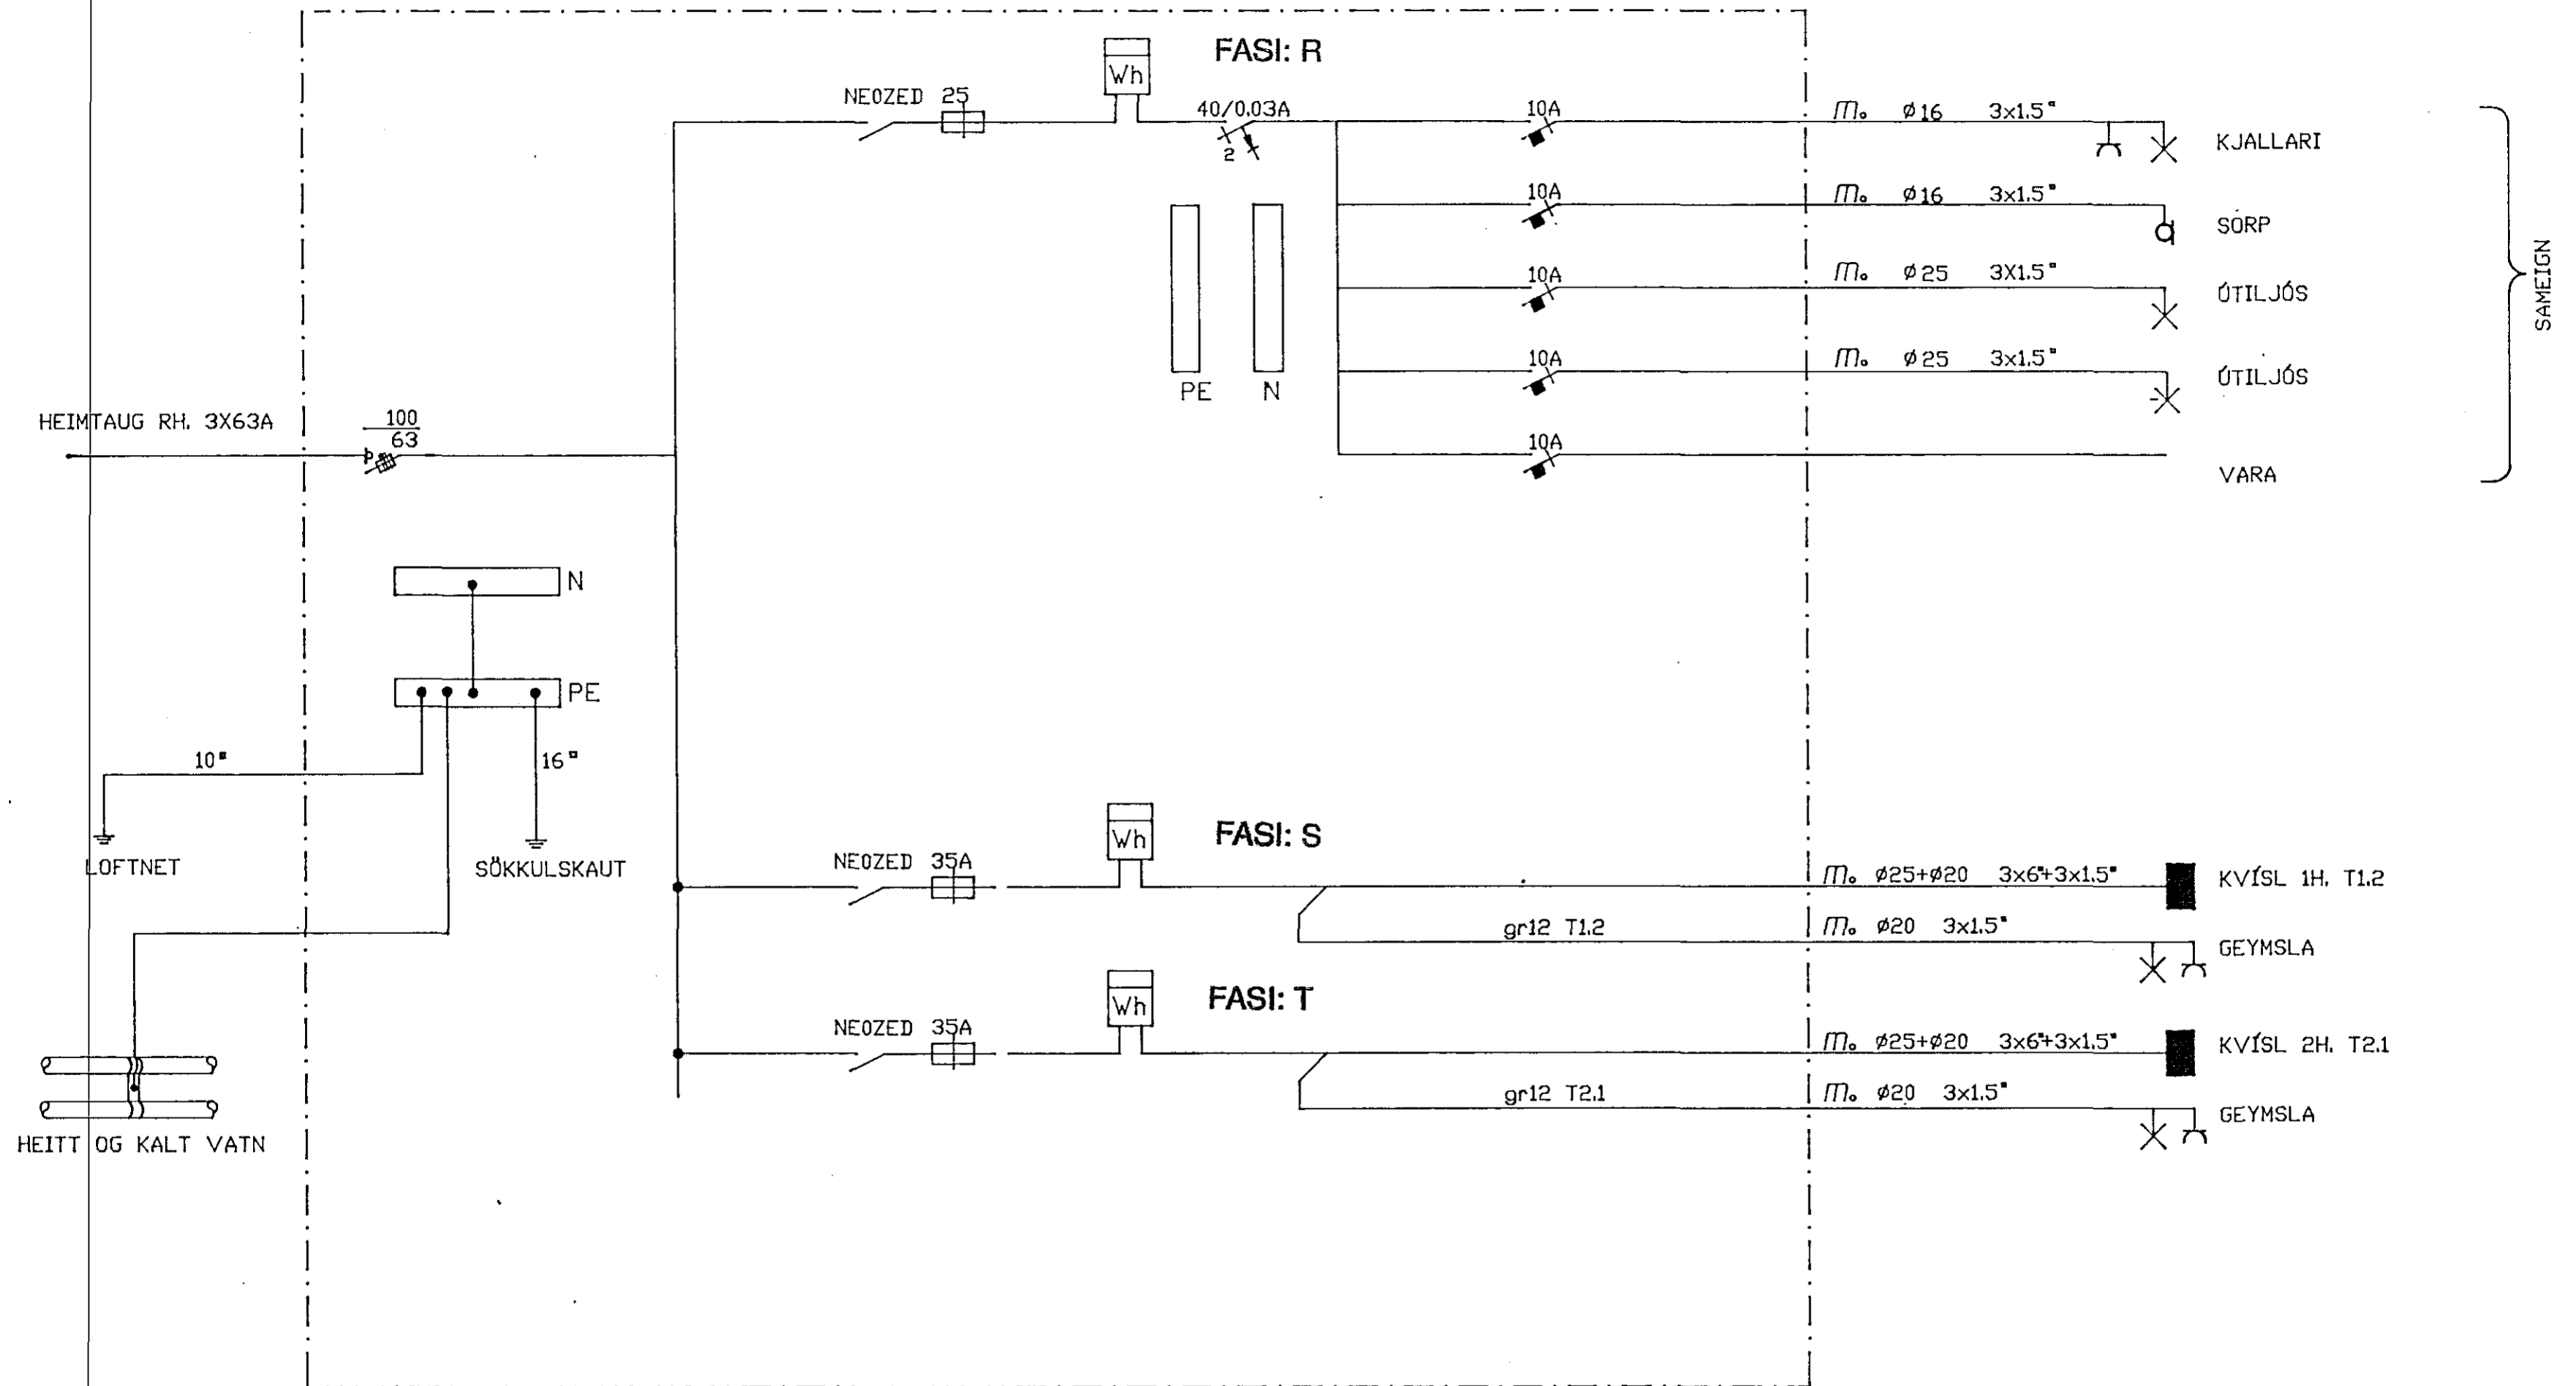

ADALTAFLA KJALLARA T 1.1

0	10	20	40	80	160	260	360	460							
Kvarði/Athugasemdir	Breytingar					Hannað	Yfirfarið	Dags	Samþykkt	Sigurður Jón Jónsson	Safanýri 19	108 Reykjavík	Sími 680399	Telefax	Blað nr.
						SJJ		MAI 1990		Verkmaður/Teiknmaður	Verkefni/Verkhlutur	ALFHOLT 8			6
										PG03	1-030	EINLÍNEMYND ADALTAFLA			