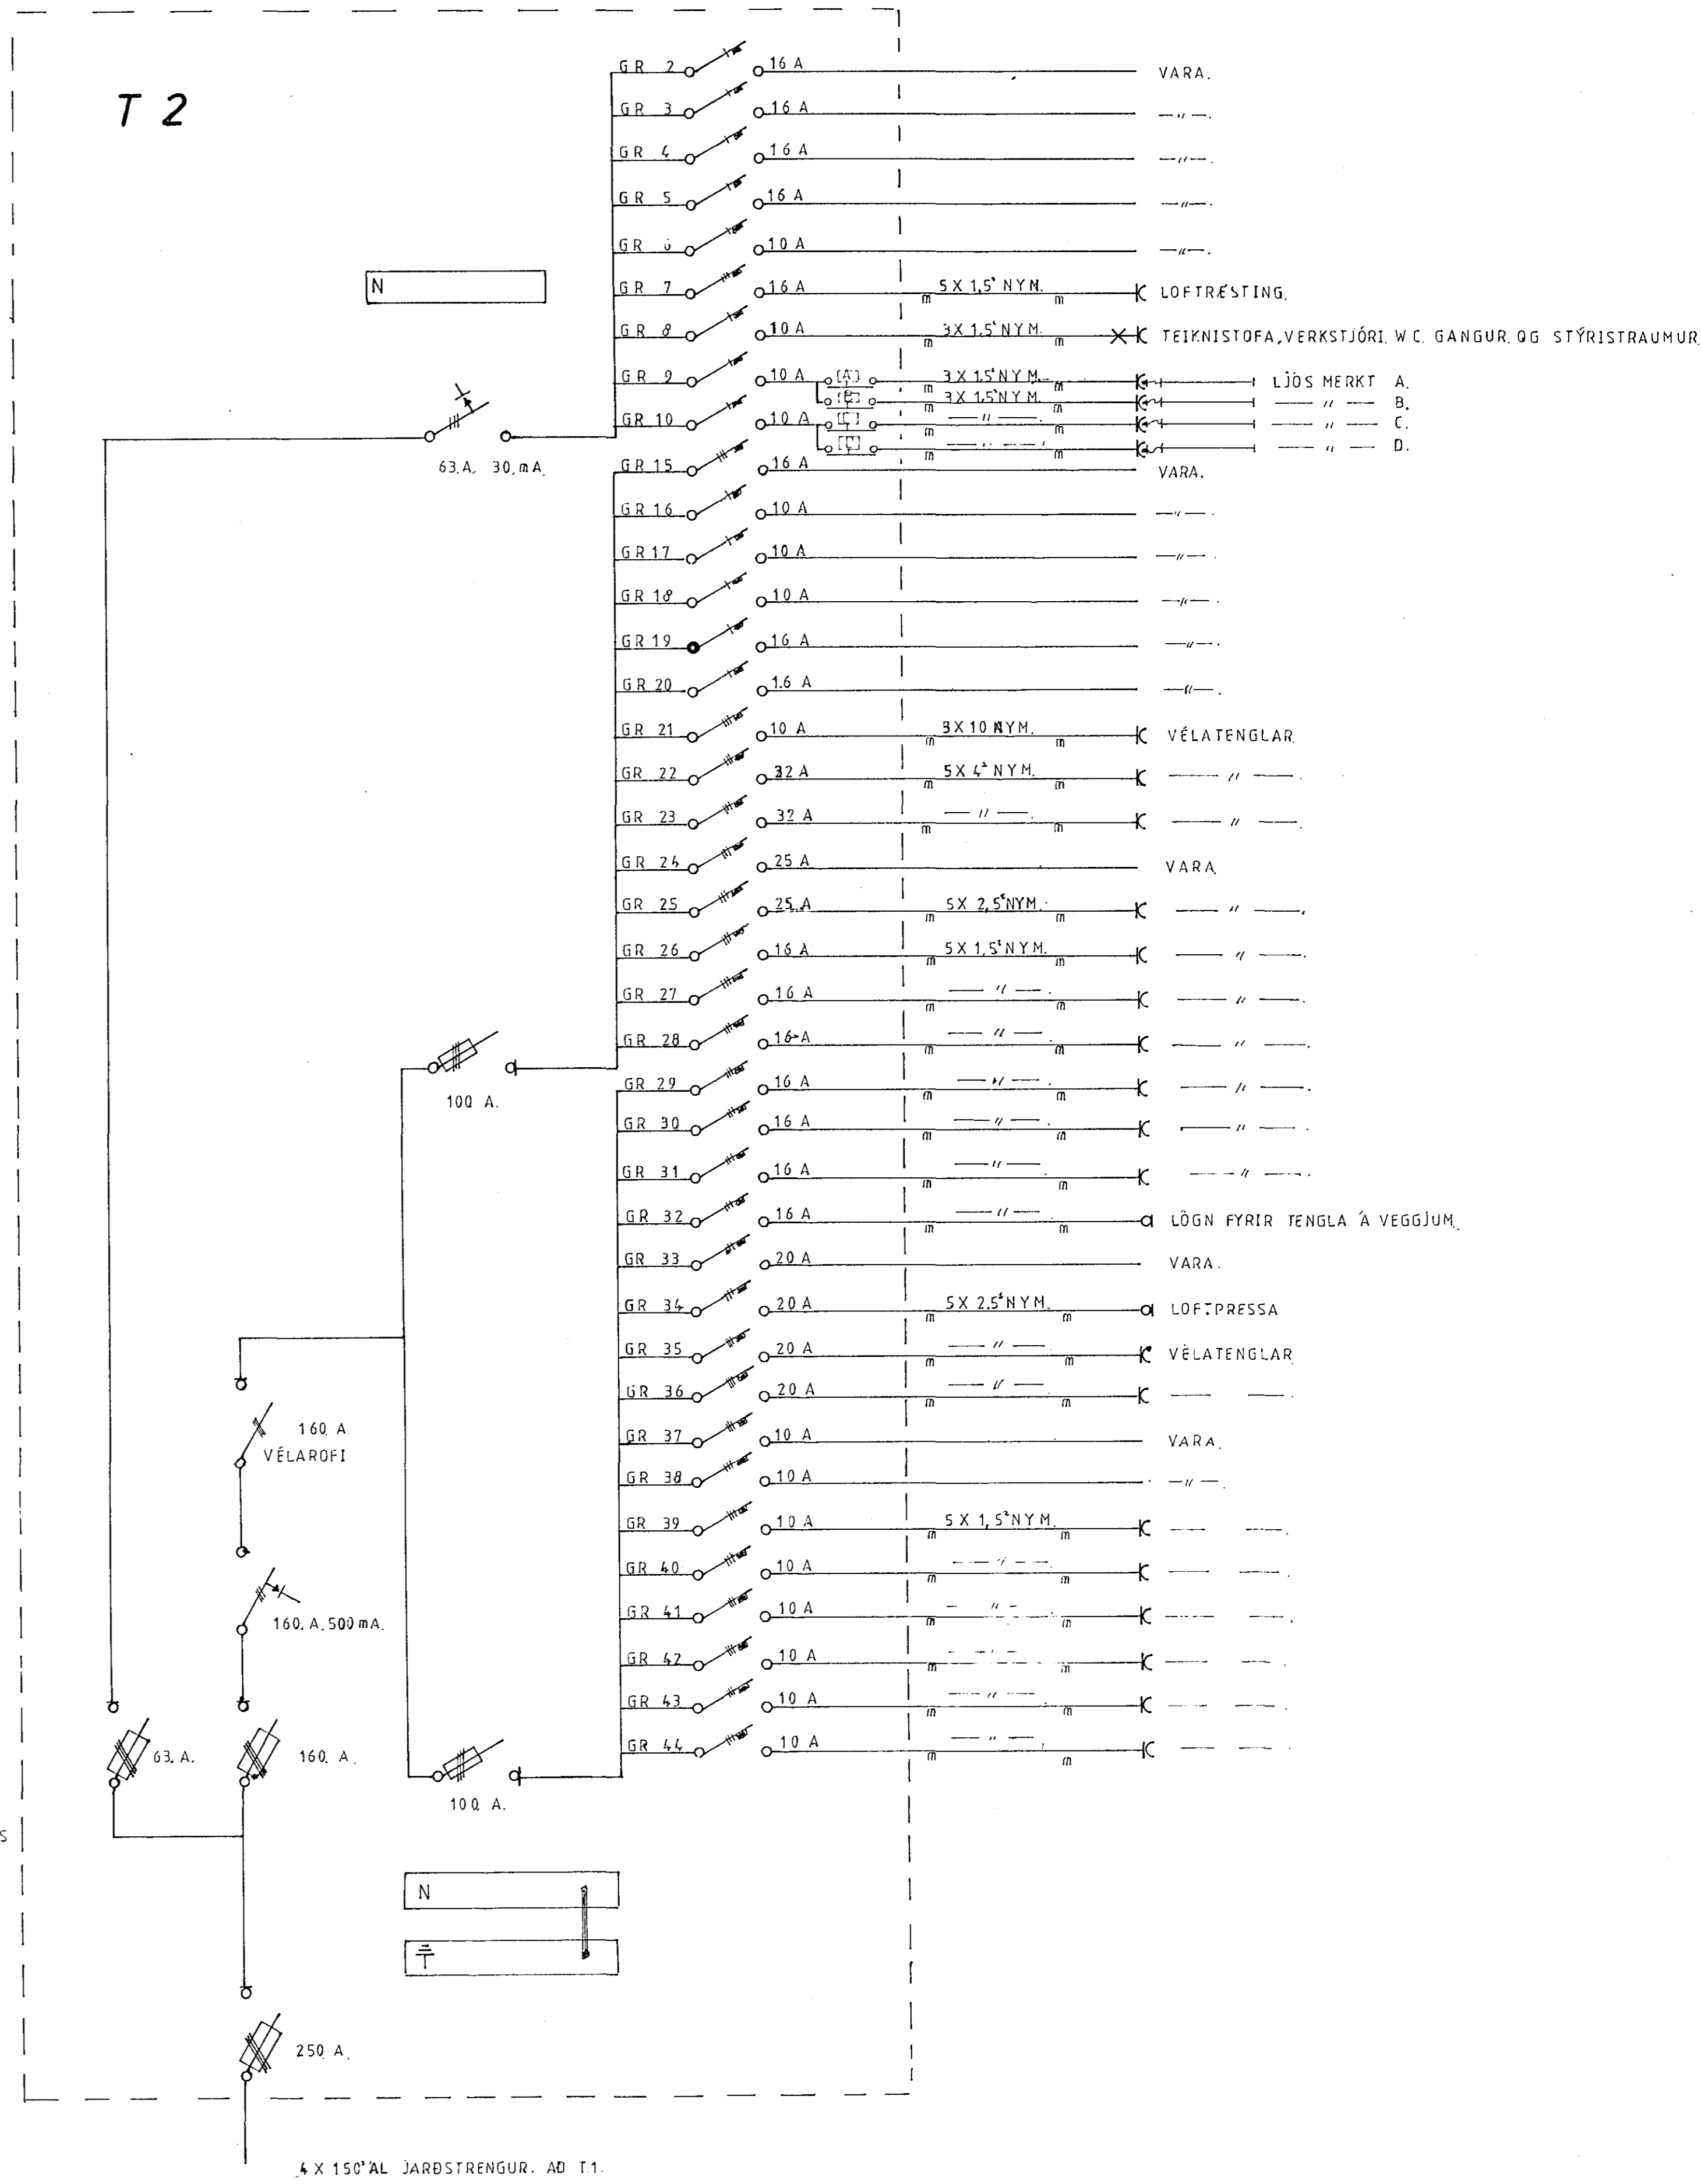

SKÝRINGAR

ÖLL MÁL ERU GEFIN Í CENTIMETNUM FRA FULLFRAGENGNUM GÖLFUM. LAGNIR Í SKALA OG WC SKULU VERA HULDAR 16 mm PÍPUR OG 3X1,5' VÍR ANNAD SKAL VERA 5X1,5' NYM. HÆÐ ROFA OG TENGLA SKULU VERA 110 CM. FRA GÖLFI. MÁLSTRAMUR ROFA OG TENGLA SÉ 10. A.

NEMA ANNAS SÉ GETIÐ

RAFNYTING ^{9/F}	
Mkv.	WÖRUMERKING
Hannad GS	RAFLÖGN.
Telknað GS	
Yfirfarid GS.	
Dags. 23.7.89	Nr. Blað. Af