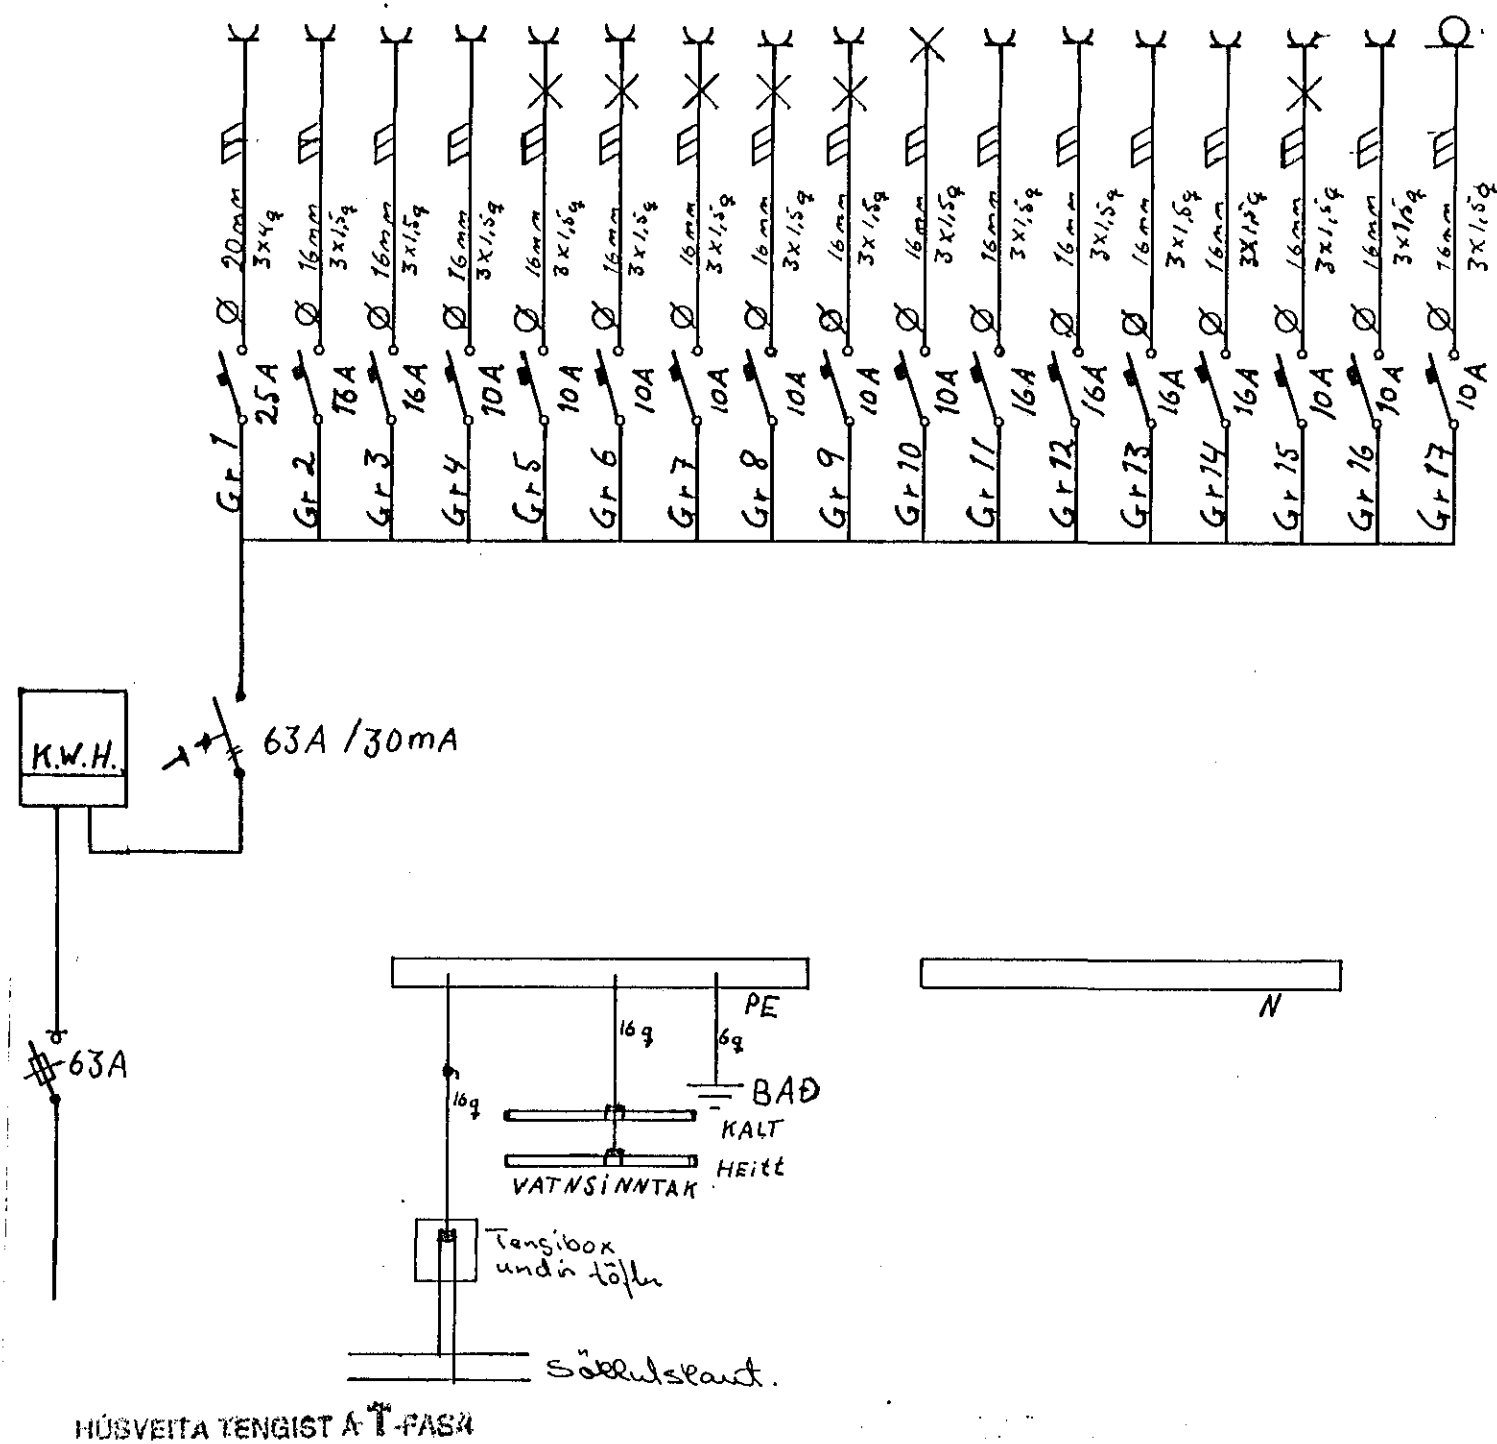

								JÚLIUS JÓHANNESSON RAFTÆKNIFR.	BIRKIBERG 24 HAFNARFIRÐI EINLÍNUMYND.
		10-04-89							
UTG.	DAGS.		TEIKNAD	HANNAD	YFIRFARID	SAMP.	GEYMSLUNR.	MKV. /	TEIKN.NR. 4 AF 4
								NÆSTA TEIKN.NR.	UTG