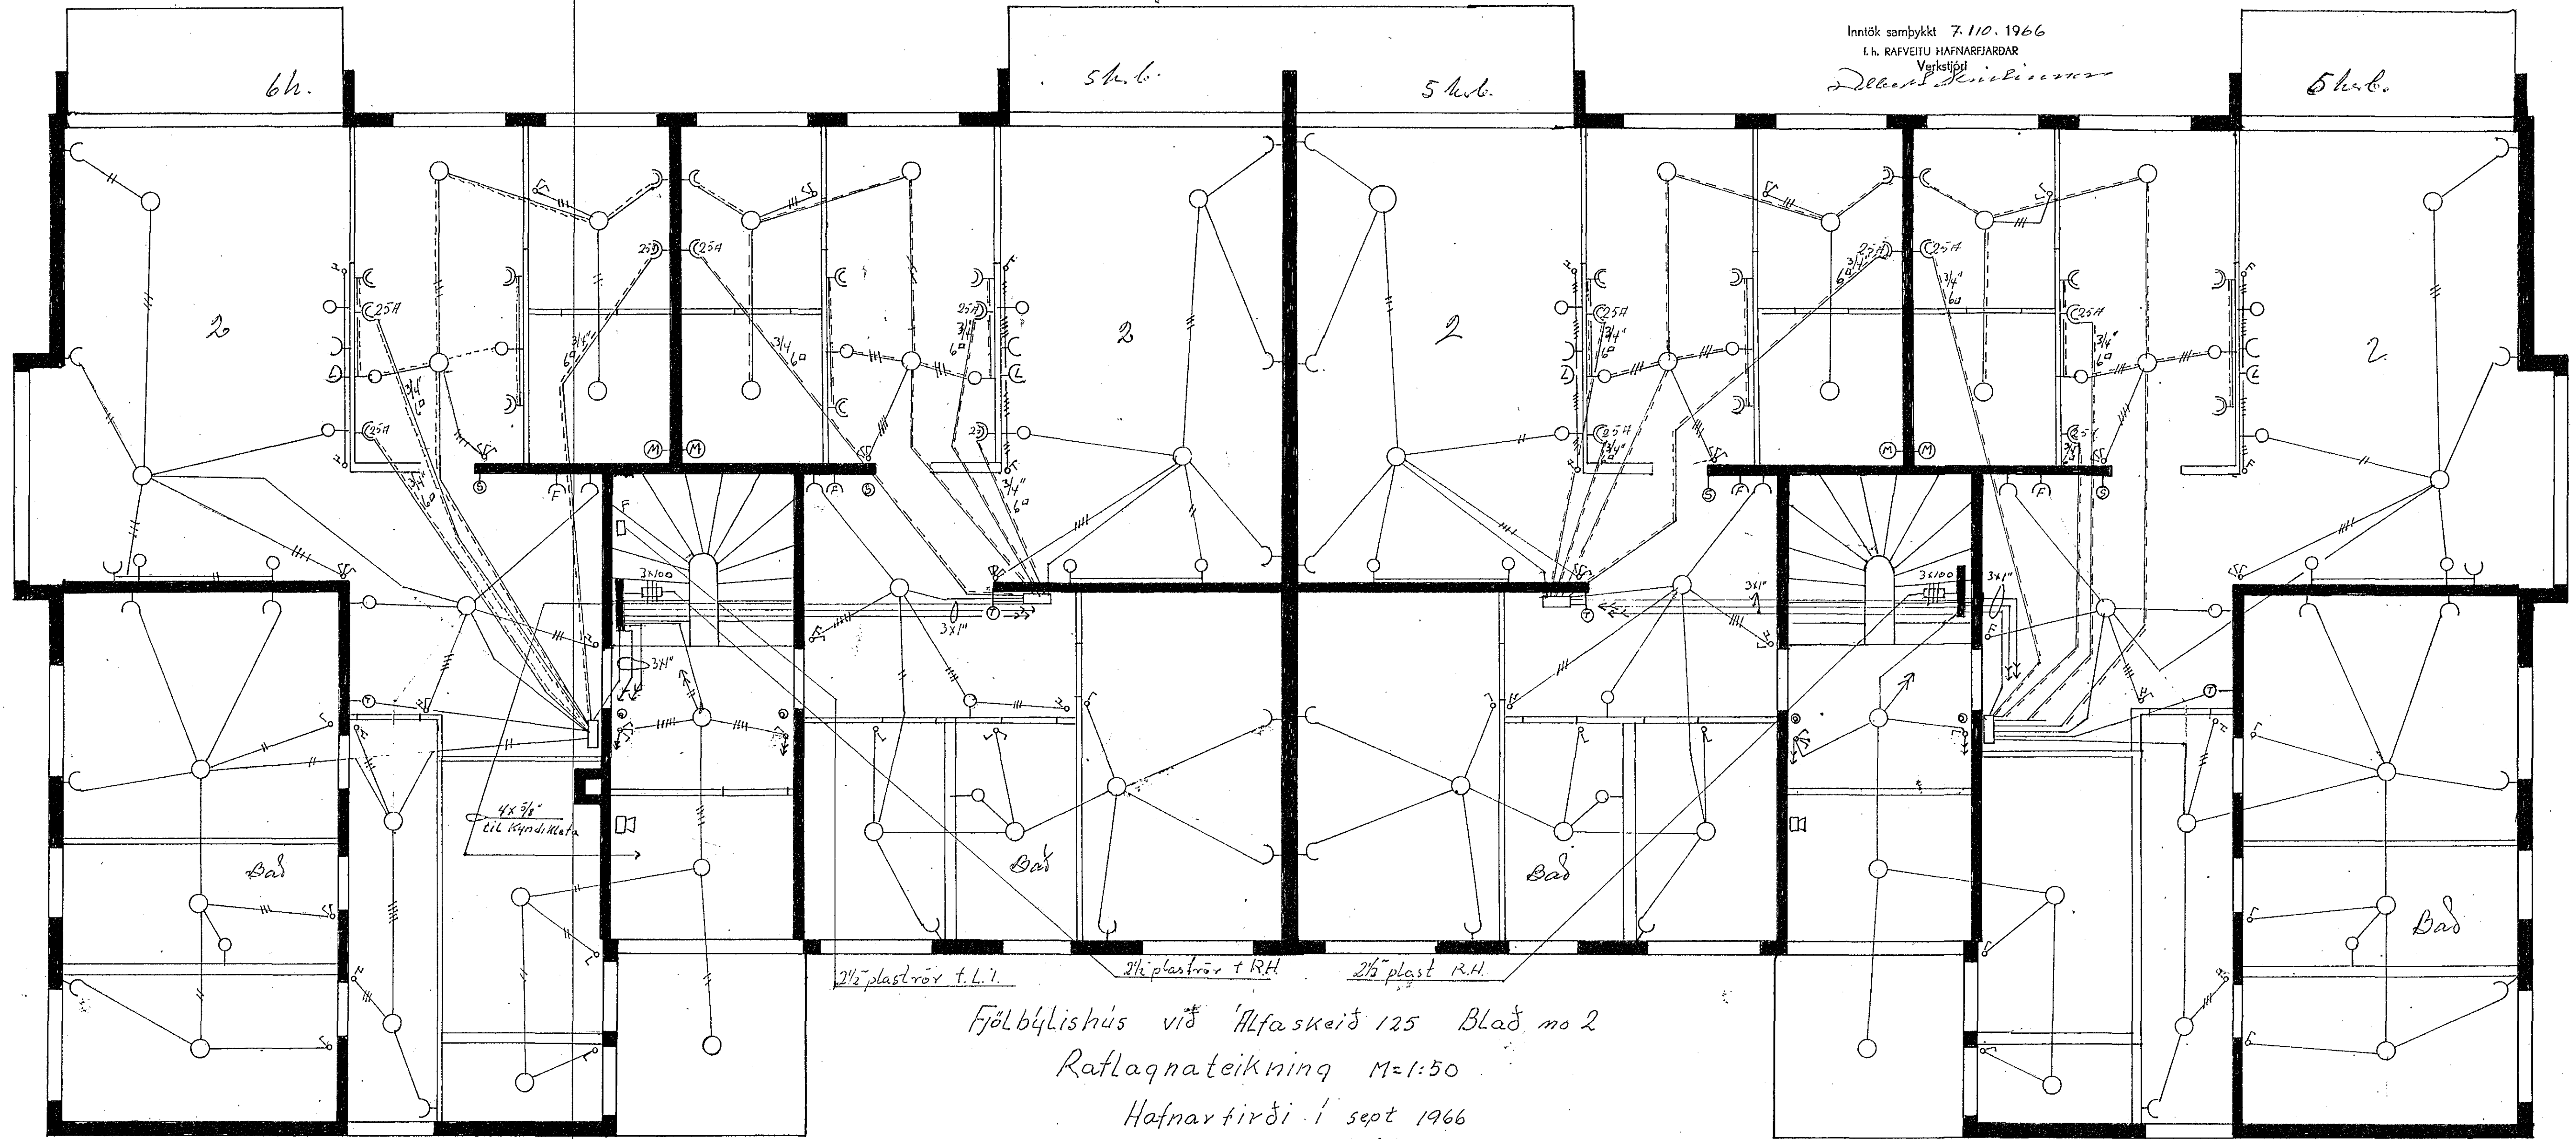

Inntök sambýkkt 7.110.1966
Eh. RAÞVEITU HAFNARFJARDAR
Verkstjórn
Dalverð Kjartansson

2 1/2\"/>

Fjölbýlishús við 'Alfaskeið' 125 Blað no 2
Rafplagnateikning M=1:50
Hafnarfirði í sept 1966
H Jónsson