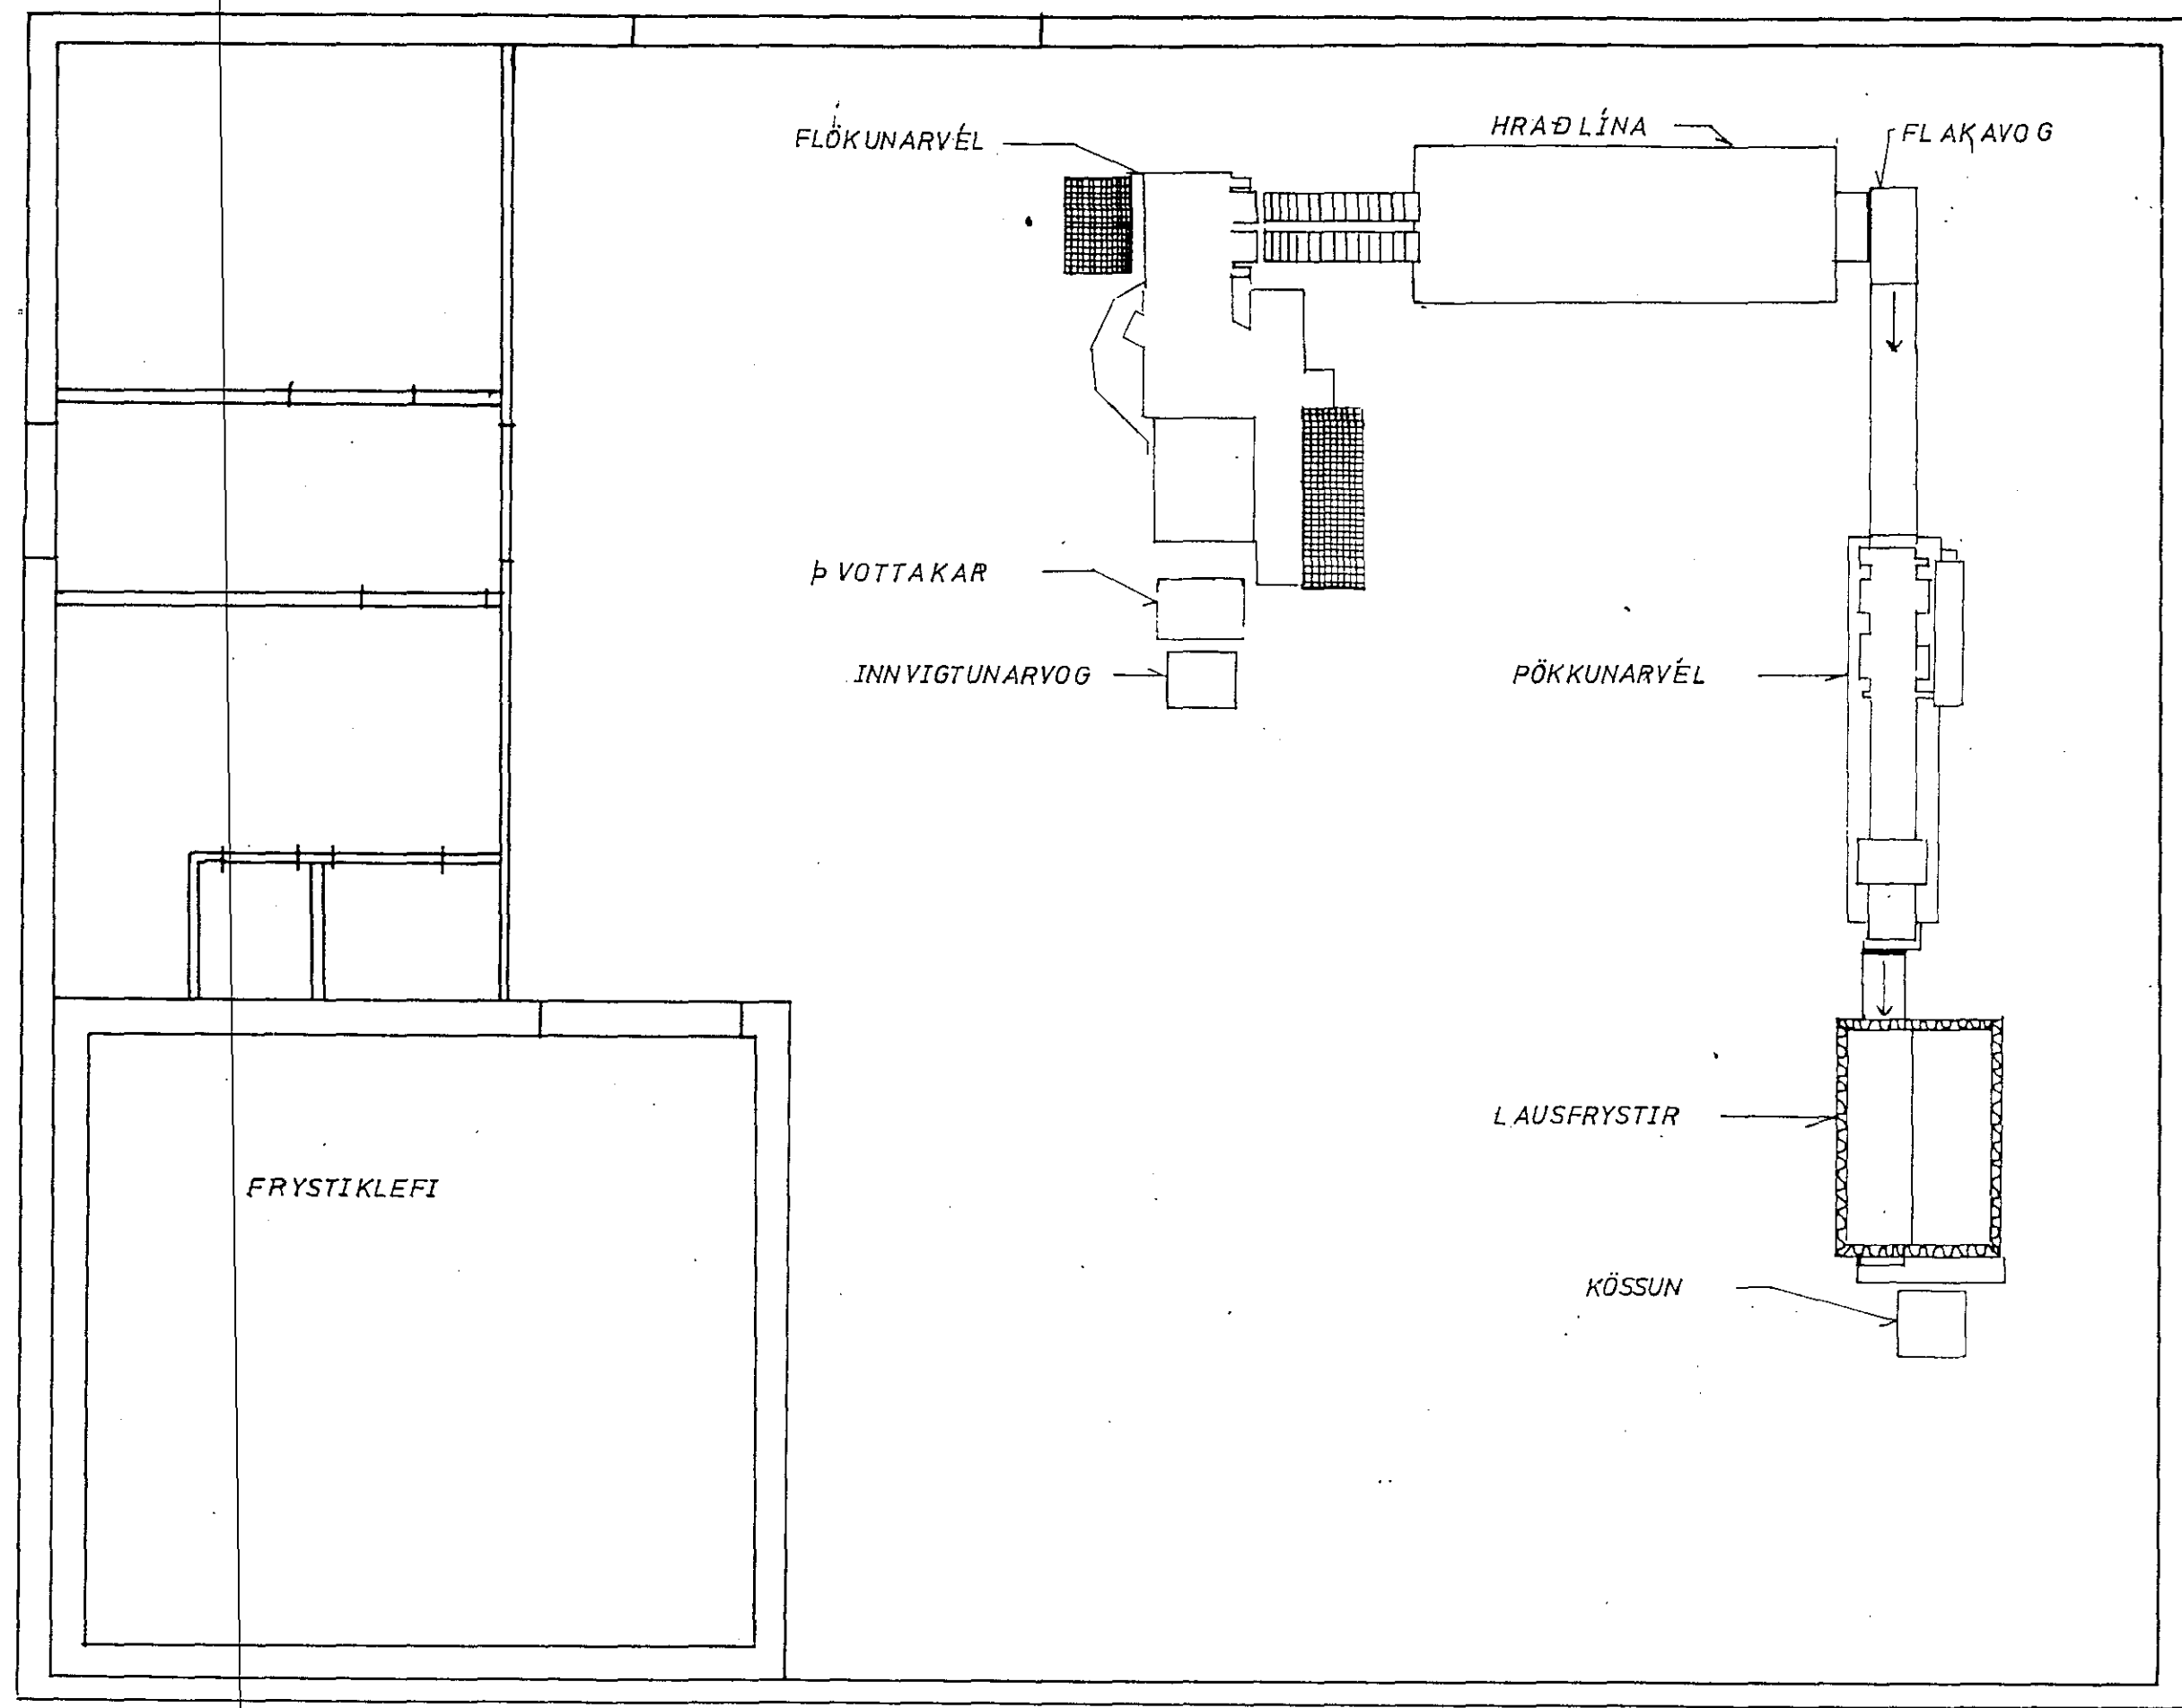

F  
E  
D  
C  
B  
A

8 7 6 5 4 3 2 1

Tákn	Fj.	Breyting	Dags/u. skr.

Dags.: JAN 88	Hann./teikn. ER. S.B. Yfirfarid:	Samb.:	M.kv.: 1:50 ⊕	RAFLAGNIR SKIPULAG VINNSLUSALAR
Heiti: GRANDATRÖÐ 4 Fiskverkuarkás 1. hluti			Kemur í stað:	Vikur fyrir:
Tilvisun:			Útreikn.:	Nr.: 3.03

8 7 6 5 4 3 2 1