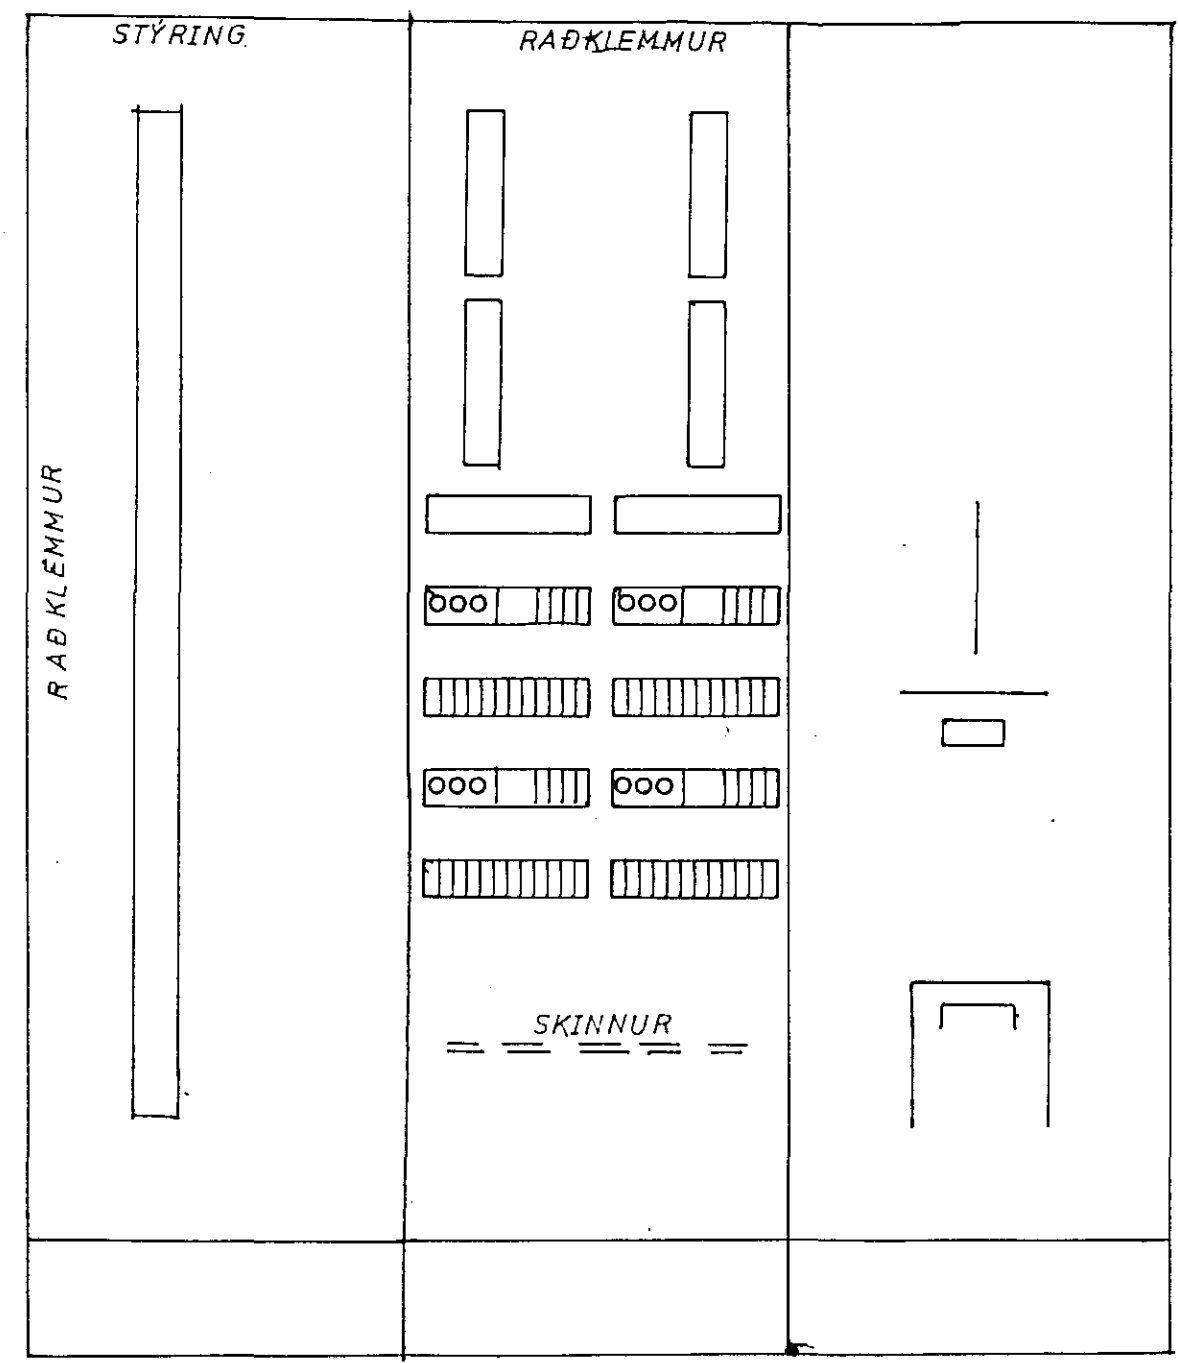

Tákn	Fj.	Breyting	Dags/u. skr.

Dags.: MARS 'PP	Hann./teikn.: ER. ER	Samþ.: Yfirfarid:	M.kv.: 1:10	ÚTLIT ADALTÖFLU
Heiti: GRANDATRÖÐ 4 Fiskverkunavhús 1. hluti				Kemur í stað: Vikur fyrir:
				Nr.: 309
Tilvisun:			Útreikn.:	

8 7 6 5 4 3 2 1